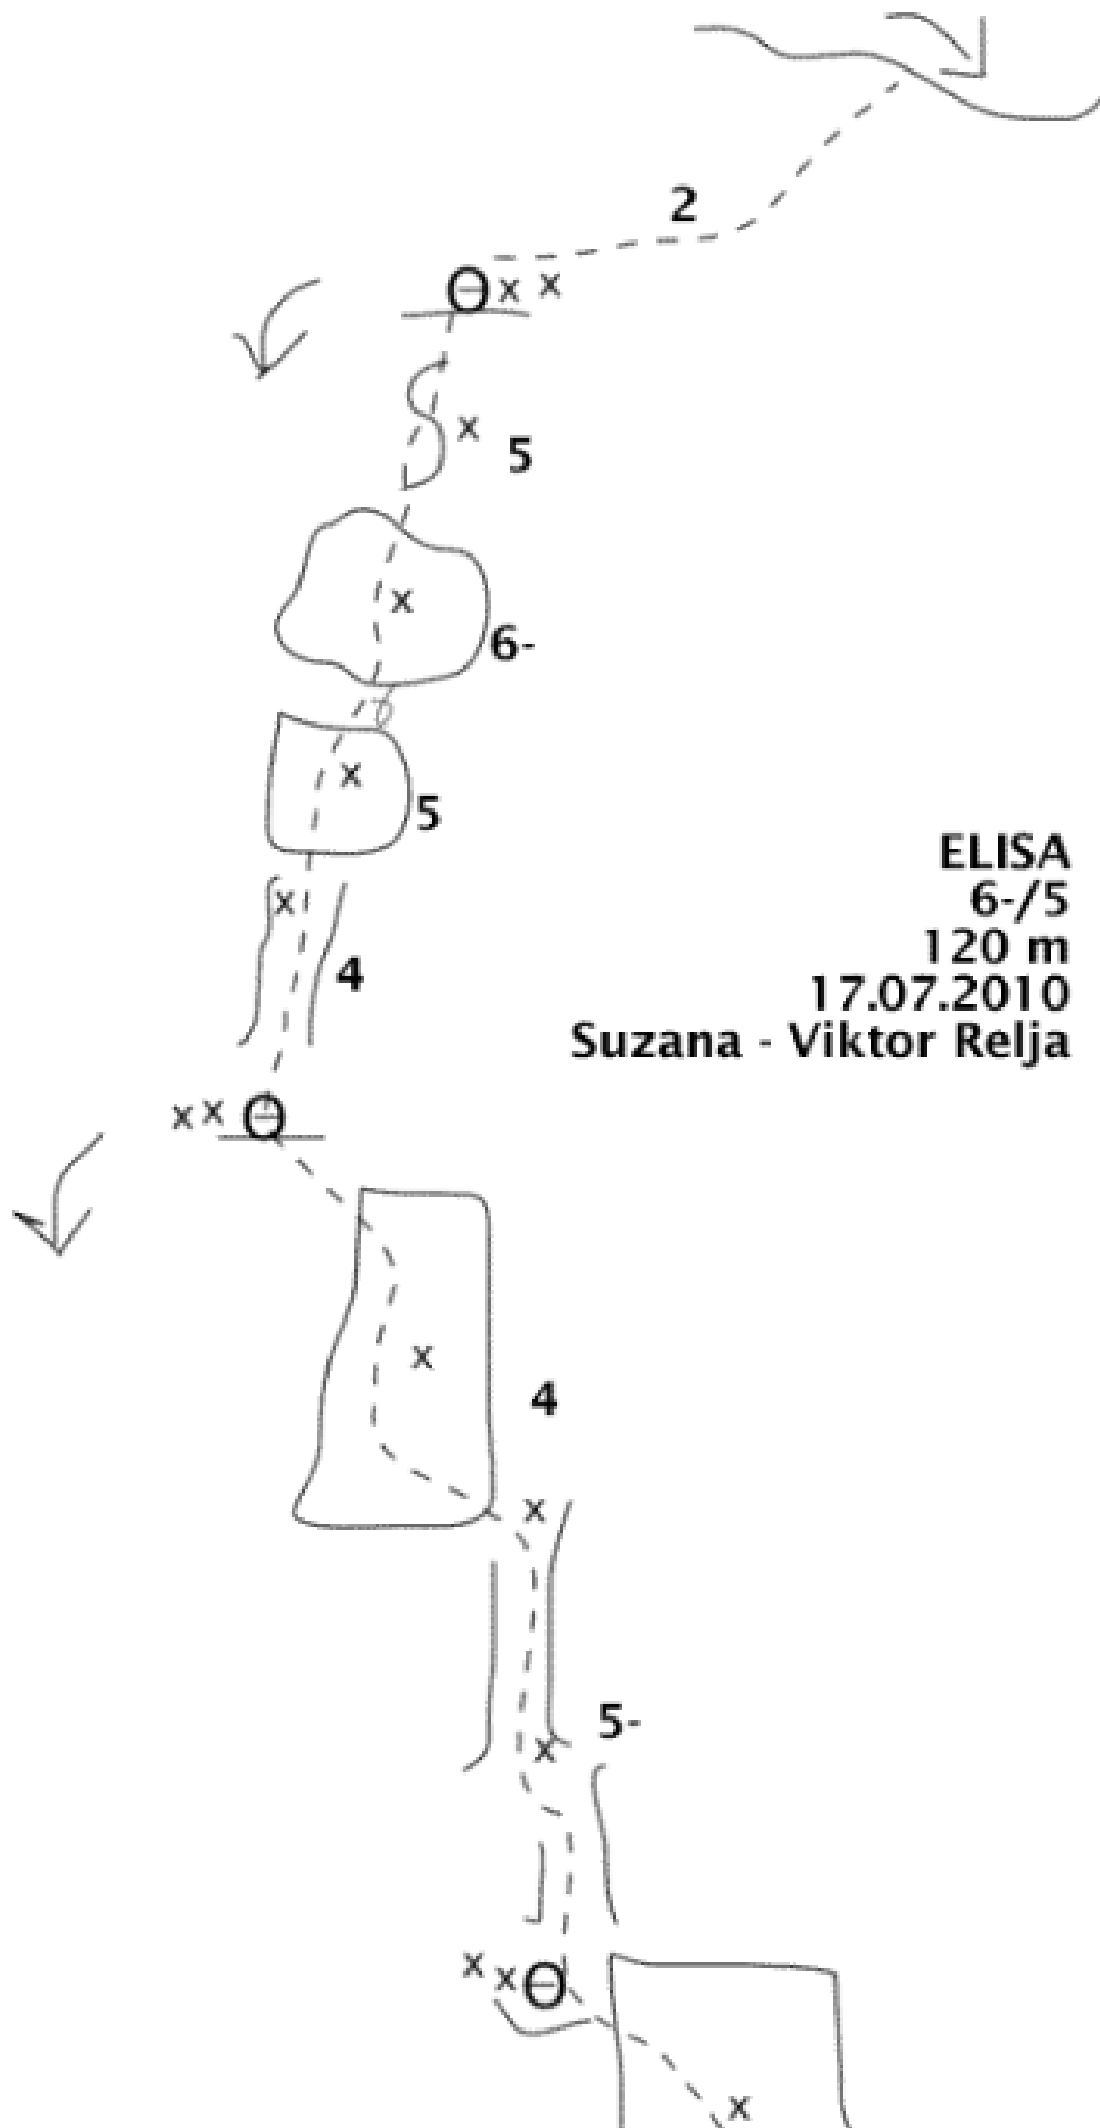

www.slovenskestene.si

Elisa

Dolžina: **120 m**

Tip: **Skalna**

Ocena: **VI-/V**

Varovanje:
Svedrovci

Prvi plezalci: **Viktor in Suzana Relja 17.7.2010**

ELISA
6-5
120 m
17.07.2010
Suzana - Viktor Relja

Nad Šitom glava, severna stena: Elisa (skica).