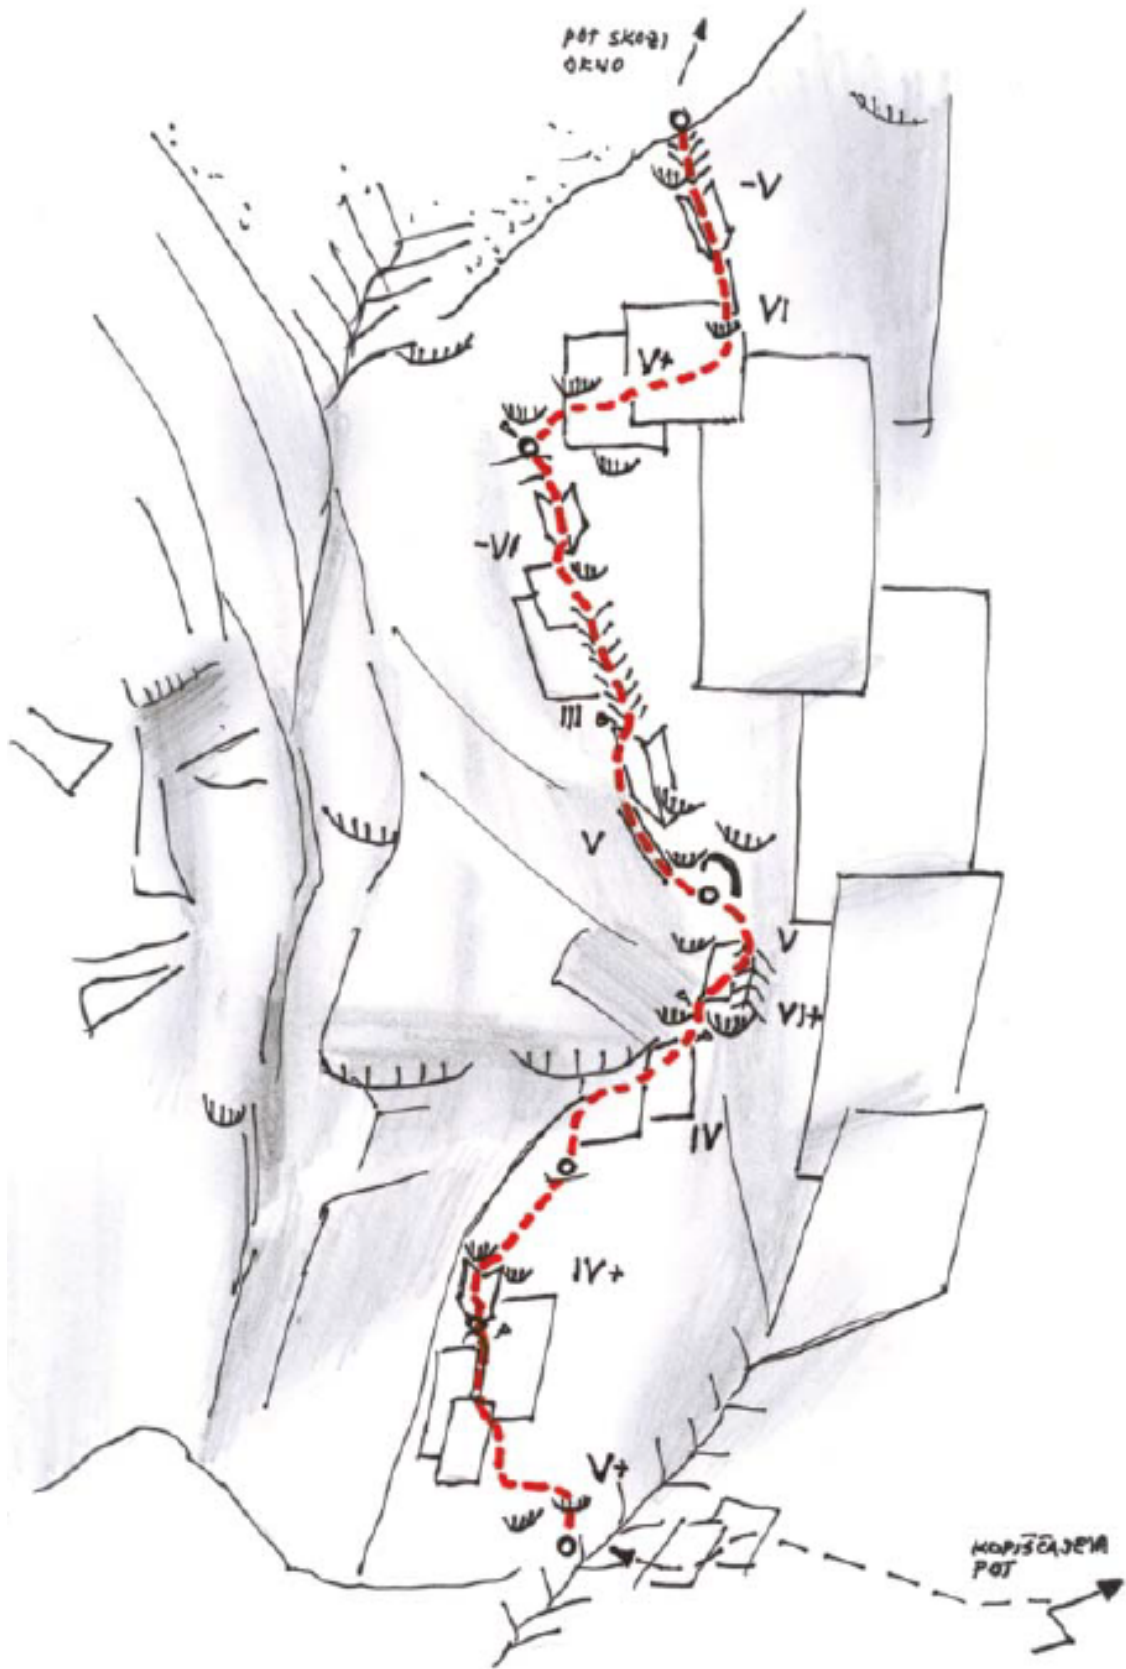

Slovenske stene

www.slovenskestene.si

La Luna

Dolžina: **120 m**

Tip: **Skalna**

Ocena: **VI+, V-VI**

Varovanje: **Klini**

Prvi plezalci: **Matjaž Ravhekar in Raf Kolbl, 31.8.1991**

Opis

Dokaj resna smer. V zadnjem raztežaju slabe možnosti za nameščanje vmesnega varovanja.

La luna

La Luna