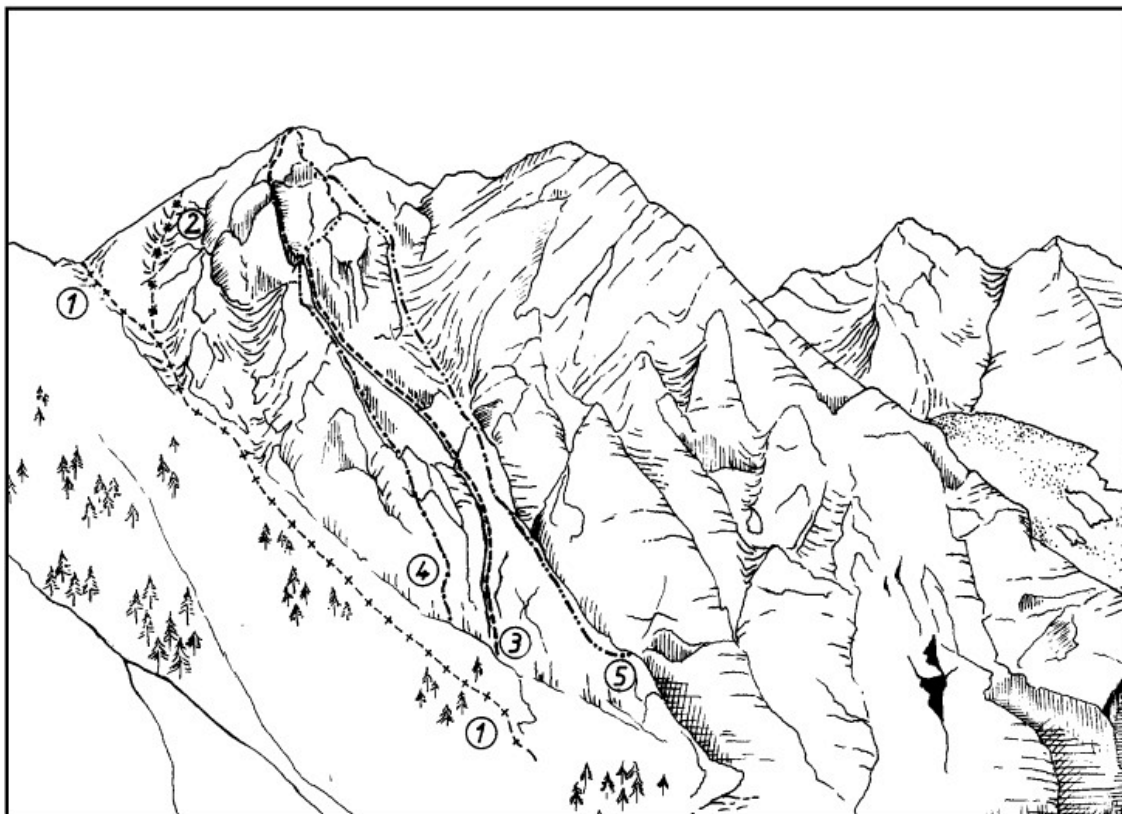

## Minkin žleb

---

Dolžina: **100 m**

Tip: **Zimska**

Ocena: **55°**

Varovanje: **Klini**

---

Prvi plezalci: **Franc Langerholc 1.4.1978.**

## Opis

Po Ogledniški smeri navzgor do izstopnih grap. Po desni grapi na greben.

Mala Baba, 1 Ogledniška smer, 2 Minkin žleb, 4 Bertosova smer, 5 Grba. VELIKA BABA: 1 Spominska Viktorja Krèa, 1a Šolska varianta, 3 Amfiteater.

Mala Baba: 1 Ogledniška smer, 2 Minkin žleb, 3 Serpentina, 4 Bertosova smer, 5 Grba.