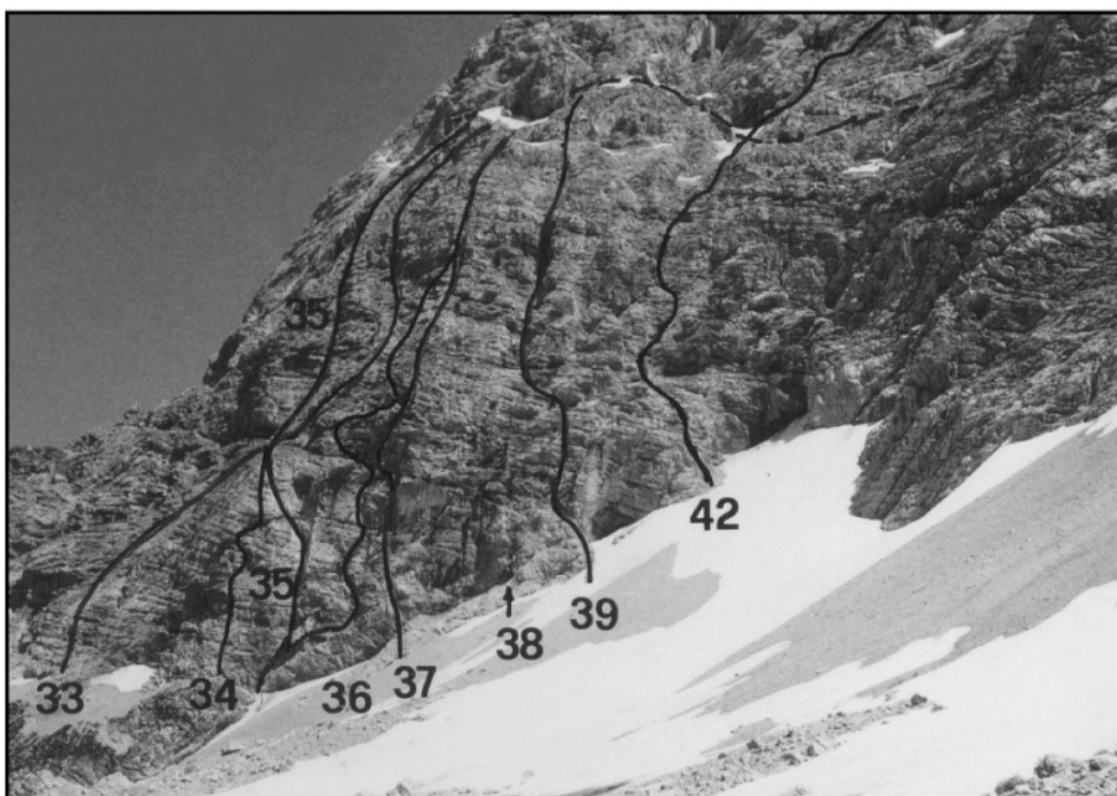

Pomembne ponovitve: **1. P Luka Karničar in Milan Šenk 3.8.1980. 1.PP Srečo Rehberger s soplezalcem (VI+, VI).**

Karakteristika smeri

Čas plezanja: 4-5h.

Dostop: od Češke kočice na Zgornje Ravni. Tu levo do vznožja stene v smeri velike zelene gredine, ki prereže v spodnjem delu celo steno (45 minut). Običajno gremo do vstopa po kratki Nemški smeri.

Sestop: po zavarovani poti k Češki kočici (1 ura).

Opis

Z vrha pomola levo preko plati (k) in okoli roba na poličko. Z nje desno na grebenček (k), po njem do konca in prestop v poč (leseni zagozdi). Nekaj metrov po poč, malo desno in nazaj na levo v poč, ter po njej na zelo dobro stojišče. Naprej po zajedi (zagozda), preko balvana in naprej po zajedi (bong, zagozda - ključno mesto), na stojišče (k). Navzgor preko krušljivega previsa in po sistemu polic dva raztežaja levo. Od tu navzgor proti desni preko strmih stopenj, skozi kamin in po lahkem svetu na vrh (izstop je enak kot pri Nemški smeri).

Dolgi Hrbet: 11 Prečenje severne in severozahodne stene, 31 Nemška smer, 31b Tečajniška varianta, 31c Varianta skozi tri okna, 32 Petrova smer, 33 Jezerska, 33a Diagonala, 34 Smer Hema, 35 Prijateljska smer, 36 Rdečelaska, 37 Šuštarjeva smer, 39 Plavolaska, 40 Zahodna smer, 41 Smer po gornji gredini, 42 Smer nad Kapelico, 42a Skrita varianta. GRINTOVEC: 1 Murnčkova, 2 Kekčeva.

Dolgi Hrbet: 33 Jezerska, 34 Smer Hema, 35 Prijateljska smer, 36 Rdečelaska, 37 Šuštarjeva smer, 38 Lomska smer, 39 Plavolaska, 42 Smer nad Kapelico, 42a Skrita varianta.