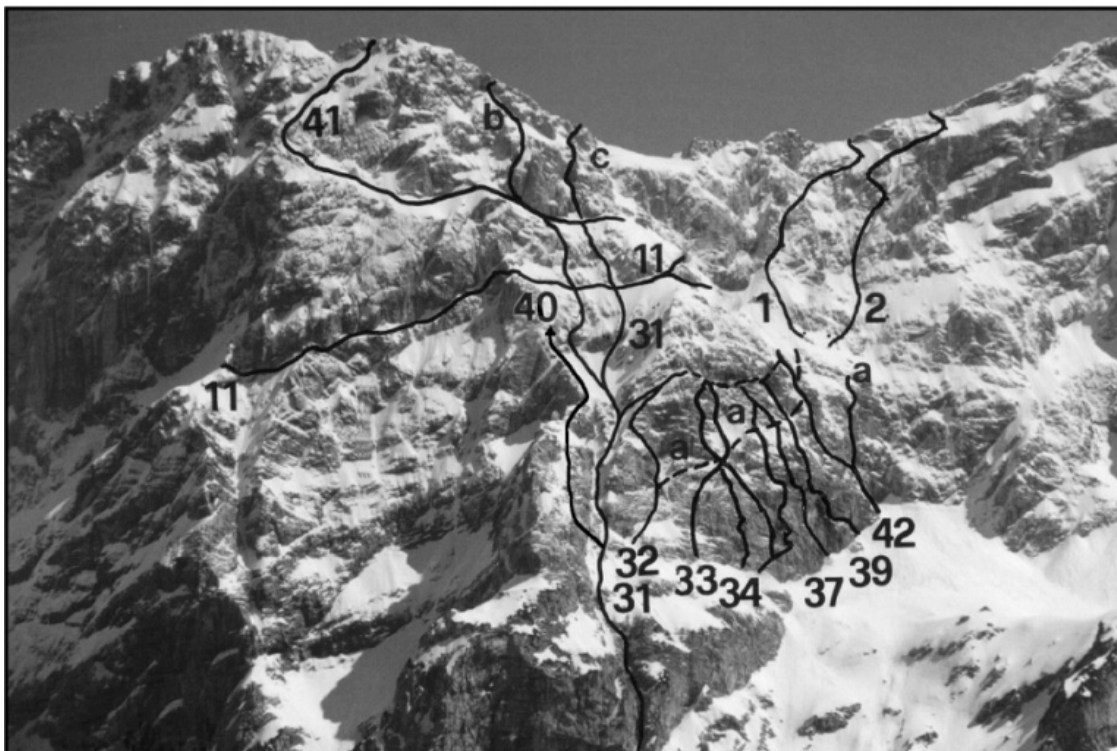

Pomembne ponovitve: **1. P Luka Karničar in Milan Šenk 3.8.1980. 1.PP Srečo Rehberger s soplezalcem (VI+, VI).**

Karakteristika smeri

Čas plezanja: 4-5h.

Dostop: od Češke kočice na Zgornje Ravni. Tu levo do vznožja stene v smeri velike zelene gredine, ki prereže v spodnjem delu celo steno (45 minut). Običajno gremo do vstopa po kratki Nemški smeri.

Sestop: po zavarovani poti k Češki kočici (1 ura).

Opis

Z vrha pomola levo preko plati (k) in okoli roba na poličko. Z nje desno na grebenček (k), po njem do konca in prestop v poč (leseni zagozdi). Nekaj metrov po poč, malo desno in nazaj na levo v poč, ter po njej na zelo dobro stojišče. Naprej po zajedi (zagozda), preko balvana in naprej po zajedi (bong, zagozda - ključno mesto), na stojišče (k). Navzgor preko krušljivega previsa in po sistemu polic dva raztežaja levo. Od tu navzgor proti desni preko strmih stopenj, skozi kamin in po lahkem svetu na vrh (izstop je enak kot pri Nemški smeri).

Dolgi Hrbet: 11 Prečenje severne in severozahodne stene, 31 Nemška smer, 31b Tečajniška varianta, 31c Varianta skozi tri okna, 32 Petrova smer, 33 Jezerska, 33a Diagonala, 34 Smer Hema, 35 Prijateljska smer, 36 Rdečelaska, 37 Šuštarjeva smer, 39 Plavolaska, 40 Zahodna smer, 41 Smer po gornji gredini, 42 Smer nad Kapelico, 42a Skrita varianta. GRINTOVEC: 1 Murnčkova, 2 Kekčeva.

Dolgi Hrbet: 33 Jezerska, 34 Smer Hema, 35 Prijateljska smer, 36 Rdečelaska, 37 Šuštarjeva smer, 38 Lomska smer, 39 Plavolaska, 42 Smer nad Kapelico, 42a Skrita varianta.