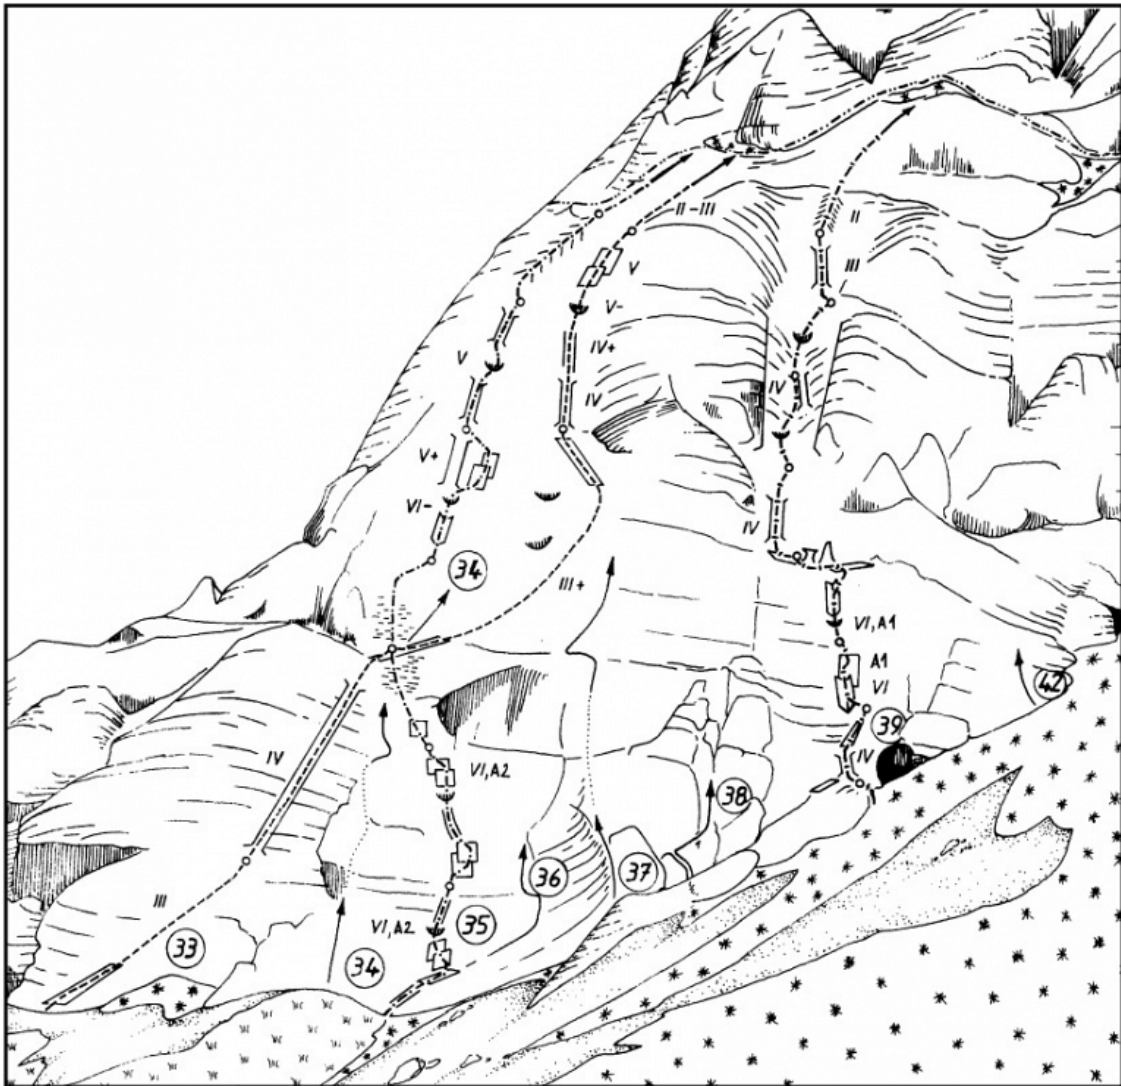

Pomembne ponovitve: **1. P Luka Karničar in Milan Šenk 3.8.1980. 1.PP Srečo Rehberger s soplezalcem (VI+, VI).**

Karakteristika smeri

Čas plezanja: 4-5h.

Dostop: od Češke kočice na Zgornje Ravni. Tu levo do vznožja stene v smeri velike zelene gredine, ki prereže v spodnjem delu celo steno (45 minut). Običajno gremo do vstopa po kratki Nemški smeri.

Sestop: po zavarovani poti k Češki kočici (1 ura).

Opis

Z vrha pomola levo preko plati (k) in okoli roba na poličko. Z nje desno na grebenček (k), po njem do konca in prestop v poč (leseni zagozdi). Nekaj metrov po poč, malo desno in nazaj na levo v poč, ter po njej na zelo dobro stojišče. Naprej po zajedi (zagozda), preko balvana in naprej po zajedi (bong, zagozda - ključno mesto), na stojišče (k). Navzgor preko krušljivega previsa in po sistemu polic dva raztežaja levo. Od tu navzgor proti desni preko strmih stopenj, skozi kamin in po lahkem svetu na vrh (izstop je enak kot pri Nemški smeri).

Dolgi Hrbet: 33 Jezerska, 34 Smer Hema, 35 Prijateljska smer, 36 Rdečelaska, 37 Šuštarjeva smer, 38 Lomska smer, 39 Plavolaska, 42 Smer nad Kapelico.

Dolgi Hrbet: 33 Jezerska, 34 Smer Hema, 35 Prijateljska smer, 36 Rdečelaska, 37 Šuštarjeva smer, 38 Lomska smer, 39 Plavolaska, 42 Smer nad Kapelico.

Dolgi Hrbet: 33 Jezerska, 34 Smer Hema, 35 Prijateljska smer, 36 Rdečelaska, 37 Šuštarjeva smer, 38 Lomska smer, 39 Plavolaska, 42 Smer nad Kapelico, 42a Skrita varianta.