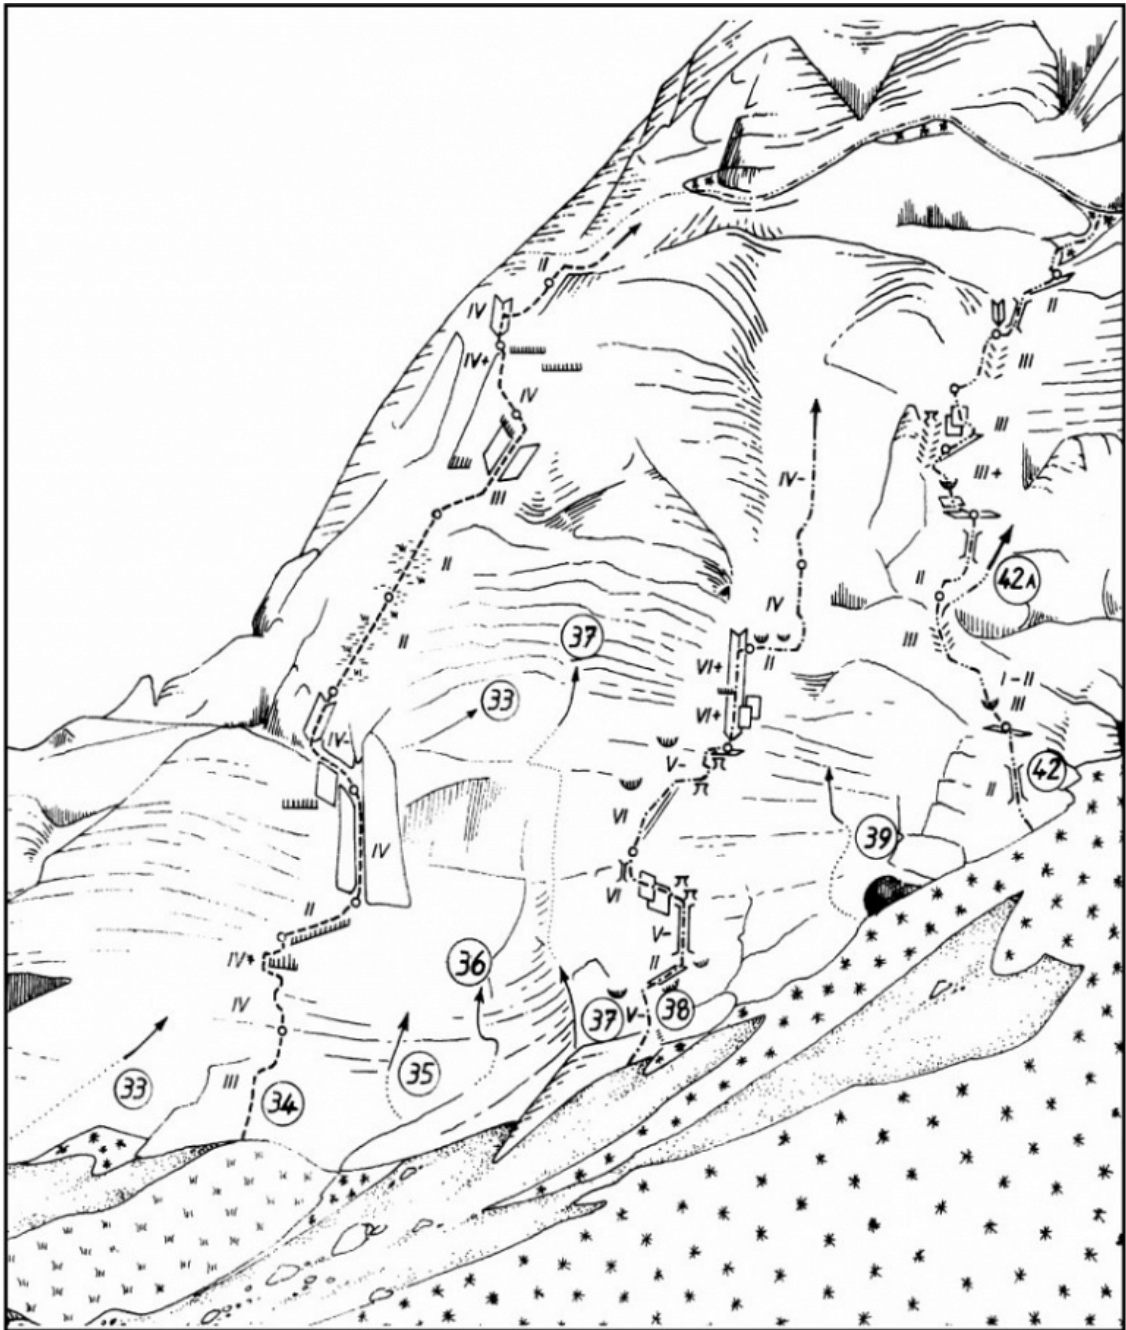

Sestop: po zavarovani poti k Češki kočici (1 ura).

Opis

Z vrha pomola levo preko plati (k) in okoli roba na poličko. Z nje desno na grebenček (k), po njem do konca in prestop v poč (leseni zagozdi). Nekaj metrov po poč, malo desno in nazaj na levo v poč, ter po njej na zelo dobro stojišče. Naprej po zajedi (zagozda), preko balvana in naprej po zajedi (bong, zagozda - ključno mesto), na stojišče (k). Navzgor preko krušljivega previsa in po sistemu polic dva raztežaja levo. Od tu navzgor proti desni preko strmih stopenj, skozi kamin in po lahkem svetu na vrh (izstop je enak kot pri Nemški smeri).

Dolgi Hrbet: 11 Prečenje severne in severozahodne stene, 31 Nemška smer, 31b Tečajniška varianta, 31c Varianta skozi tri okna, 32 Petrova smer, 33 Jezerska, 33a Diagonala, 34 Smer Hema, 35 Prijateljska smer, 36 Rdečelaska, 37 Šuštarjeva smer, 39 Plavolaska, 40 Zahodna smer, 41 Smer po gornji gredini, 42 Smer nad Kapelico, 42a Skrita varianta. GRINTOVEC: 1 Murnčkova, 2 Kekčeva.

Dolgi Hrbet: 33 Jezerska, 34 Smer Hema, 35 Prijateljska smer, 36 Rdečelaska, 37 Šuštarjeva smer, 38 Lomska smer, 39 Plavolaska, 42 Smer nad Kapelico.

Dolgi Hrbet: 33 Jezerska, 34 Smer Hema, 35 Prijateljska smer, 36 Rdečelaska, 37 Šuštarjeva smer, 38 Lomska smer, 39 Plavolaska, 42 Smer nad Kapelico.

Dolgi Hrbet: 33 Jezerska, 34 Smer Hema, 35 Prijateljska smer, 36 Rdečelaska, 37 Šuštarjeva smer, 38 Lomska smer, 39 Plavolaska, 42 Smer nad Kapelico, 42a Skrita varianta.