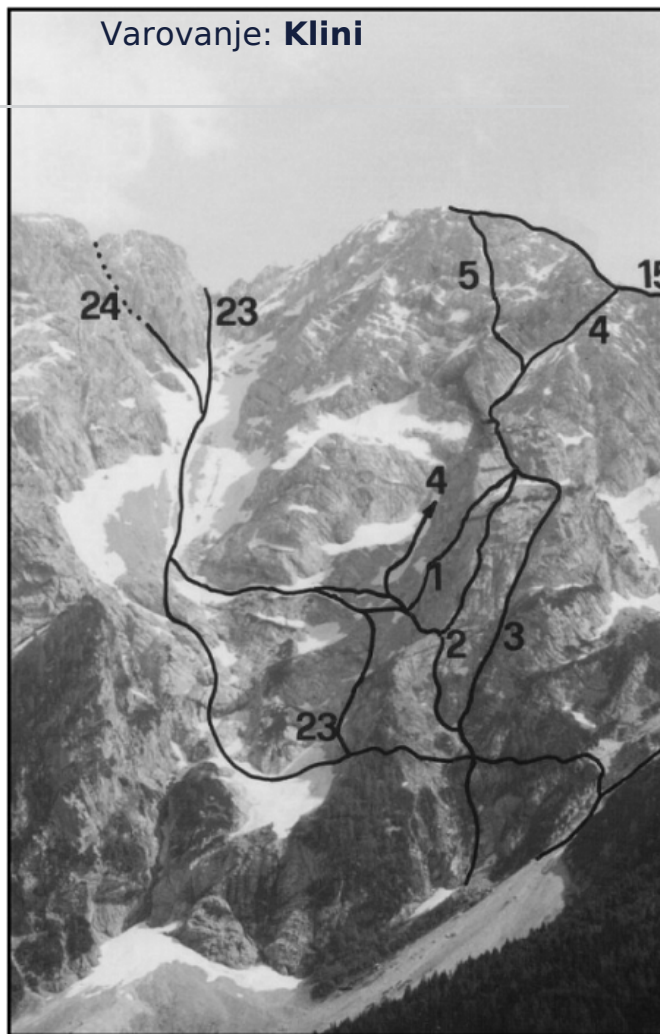

Slovenske stene

www.slovenskestene.si

Grapa

Tip: **Skalna**

Ocena: **I**

Varovanje: **Klini**

Jezerska Kočna: 23 Grapa, 24 Palavičini. KOKRSKA KOČNA: 1 Kebrova smer, 2 Levi raz Malega Kupa, 3 Direktna na Mali Kup, 4 Desna smer, 5 Vera, upanje, ljubezen, 6a Levi X, 6b Desni X, 6 Kik, 11 Pripravniška smer, 12 Desni žleb, 13 Pozabljena smer, 14 Carmen, 15 Severozahodni greben.

Jezerska Kočna: 23 Grapa. KOKRSKA KOČNA: 2 Levi raz Malega Kupa, 4 Desna smer.