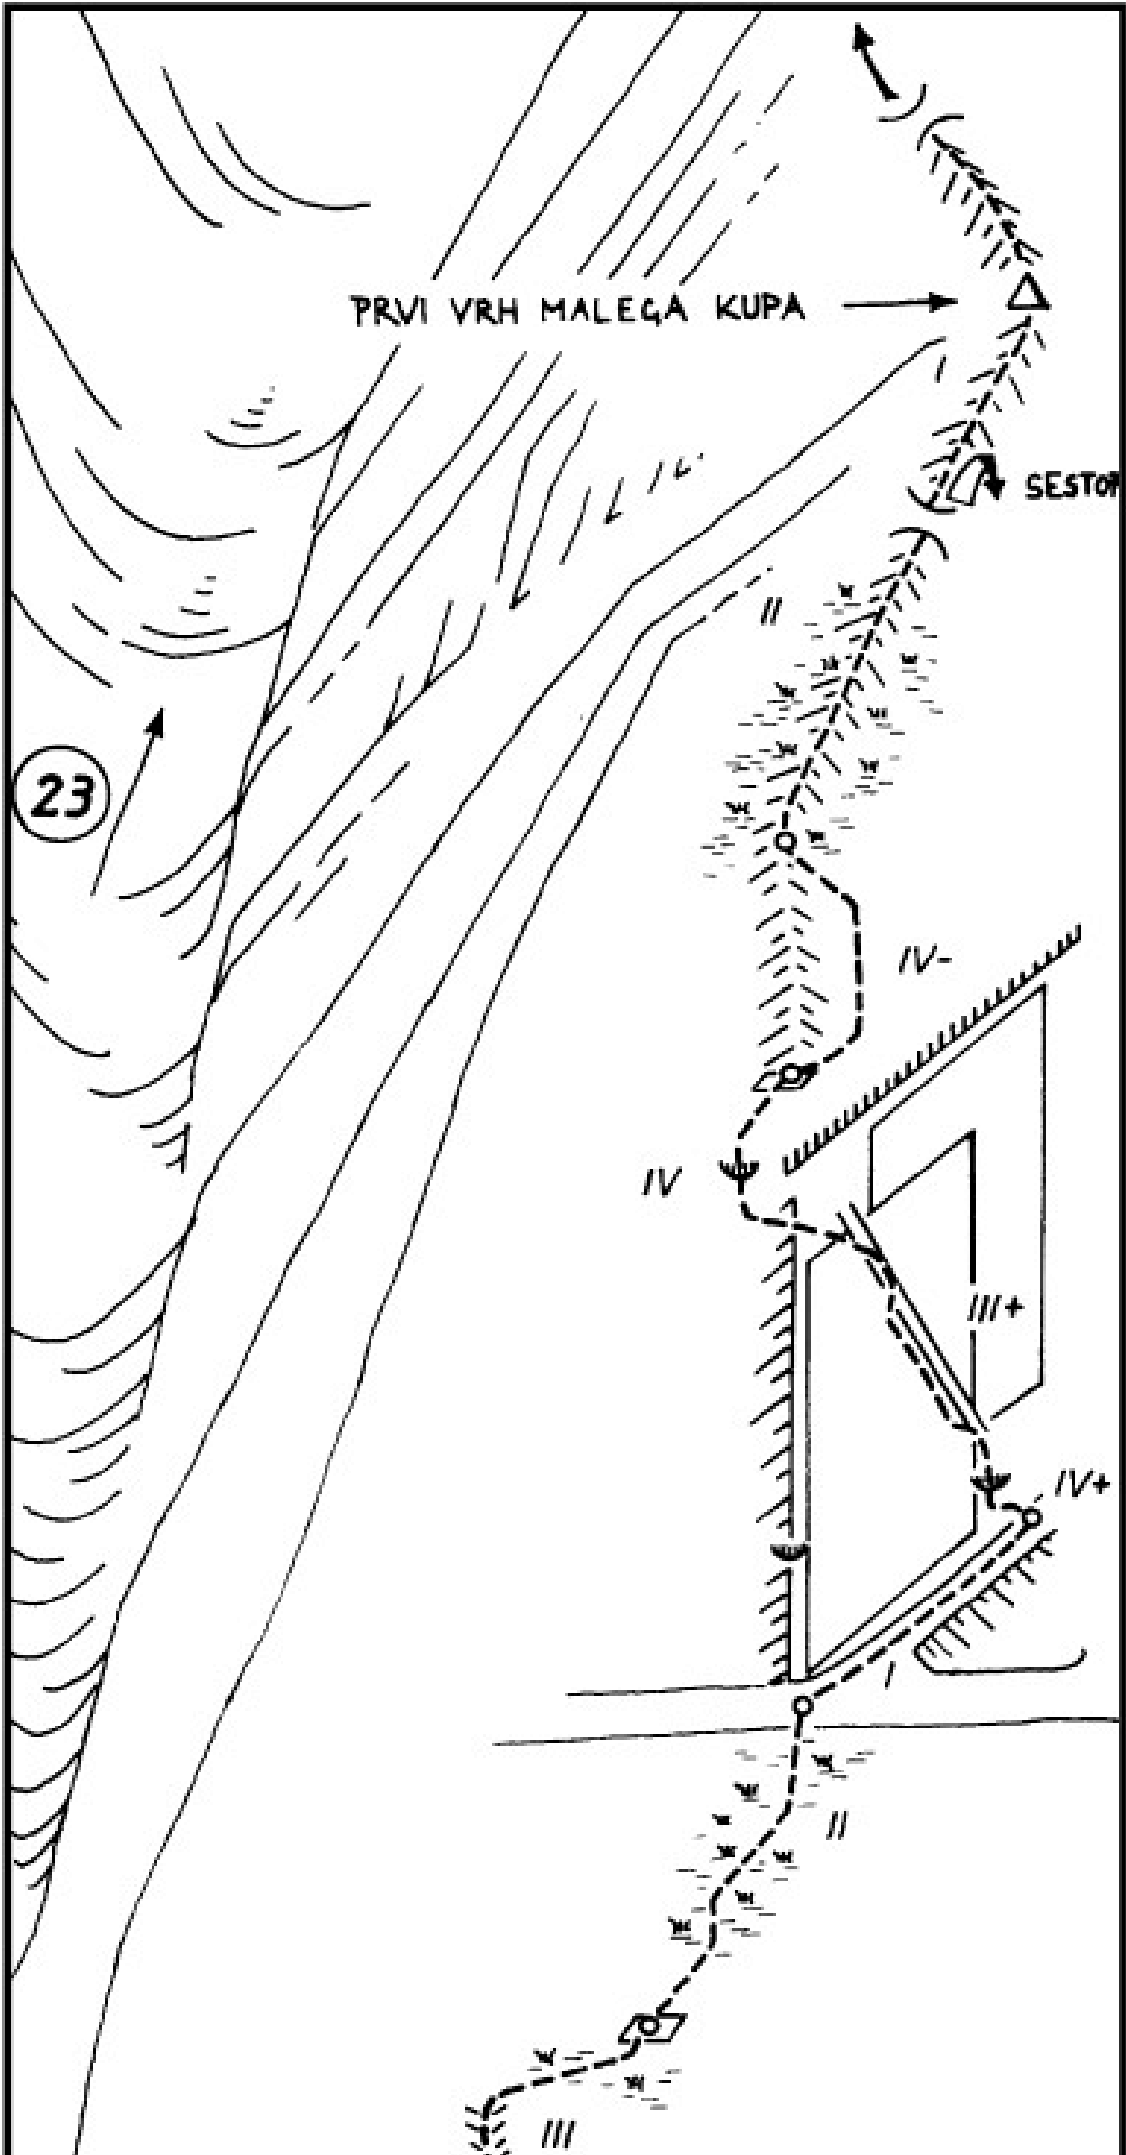

Slovenske stene

www.slovenskestene.si

Grapa

Tip: **Skalna**

Ocena: **I**

Varovanje: **Klini**

Jezerska Kočna: 23 Grapa, 24 Palavičini. KOKRSKA KOČNA: 1 Kebrova smer, 2 Levi raz Malega Kupa, 3 Direktna na Mali Kup, 4 Desna smer, 5 Vera, upanje, ljubezen, 6a Levi X, 6b Desni X, 6 Kik, 11 Pripravniška smer, 12 Desni žleb, 13 Pozabljena smer, 14 Carmen, 15 Severozahodni greben.

Jezerska Kočna: 23 Grapa. KOKRSKA KOČNA: 2 Levi raz Malega Kupa, 4 Desna smer.