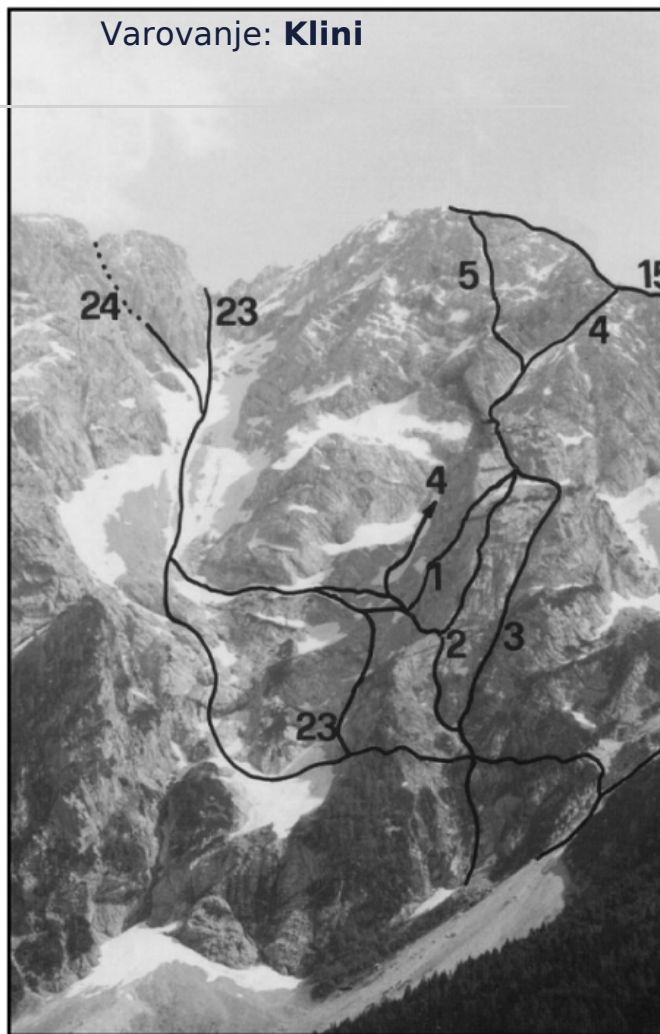

Palavičini

Tip: **Skalna**

Ocena: **I**

Varovanje: **Klini**

Jezerska Kočna: 23 Grapa, 24 Palavičini. KOKRSKA KOČNA: 1 Kebrova smer, 2 Levi raz Malega Kupa, 3 Direktna na Mali Kup, 4 Desna smer, 5 Vera, upanje, ljubezen, 6a Levi X, 6b Desni X, 6 Kik, 11 Pripravniška smer, 12 Desni žleb, 13 Pozabljena smer, 14 Carmen, 15 Severozahodni greben.