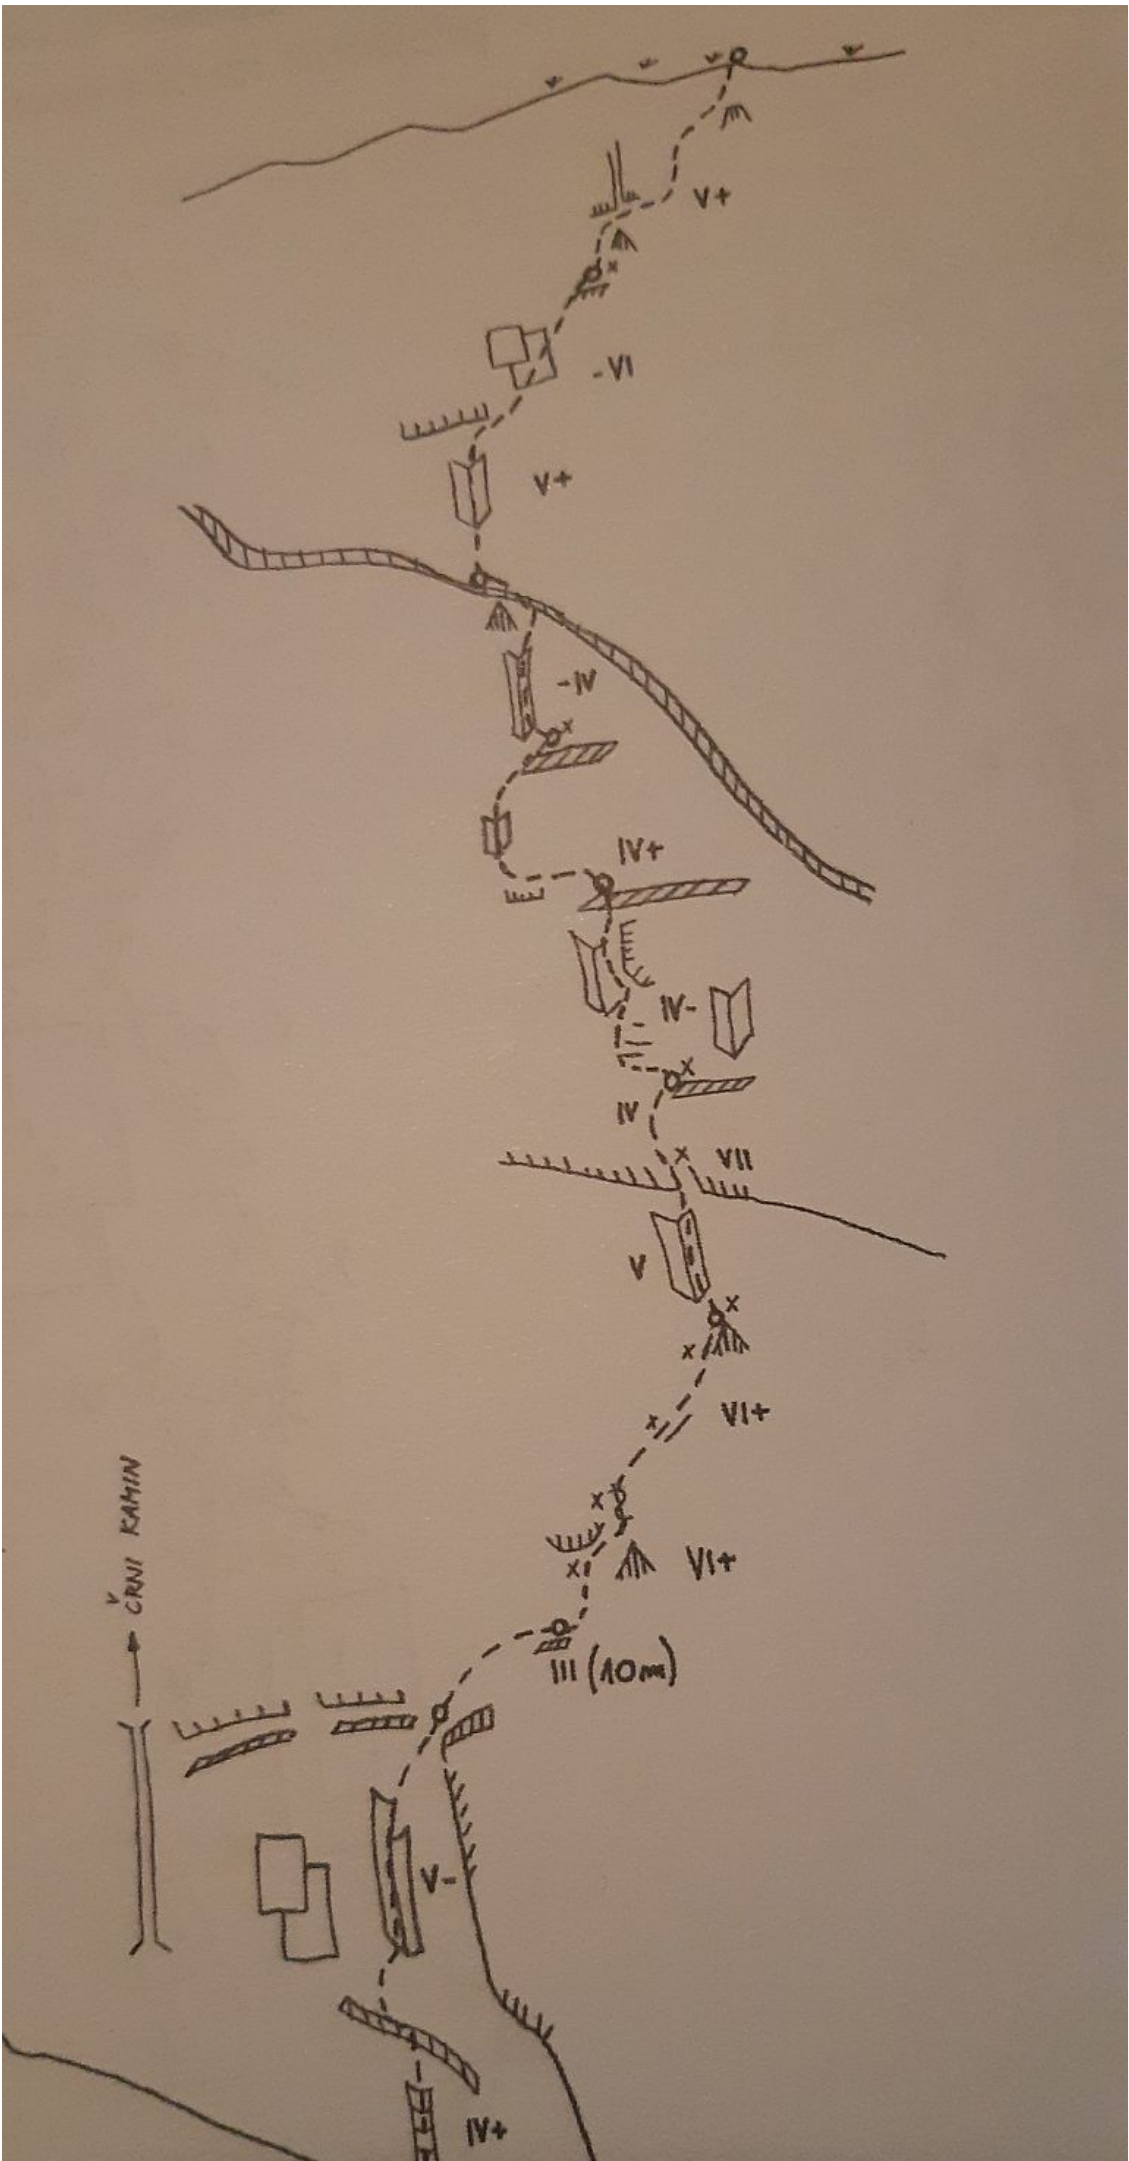

## Živela klasika

---

Dolžina: **250 m**

Tip: **Skalna**

Ocena: **VII/VI**

Varovanje: **Klini**

---

Prvi plezalci: **Tomaž Jakofčič, Miha Valič 2006**

### Karakteristika smeri

Lepa smer v dobri skali. S časom se je v smeri nabralo kar nekaj klinov.

Rušica, južna stena: Živela klasika (vris).

Rušica, južna stena: Živela klasika (skica).