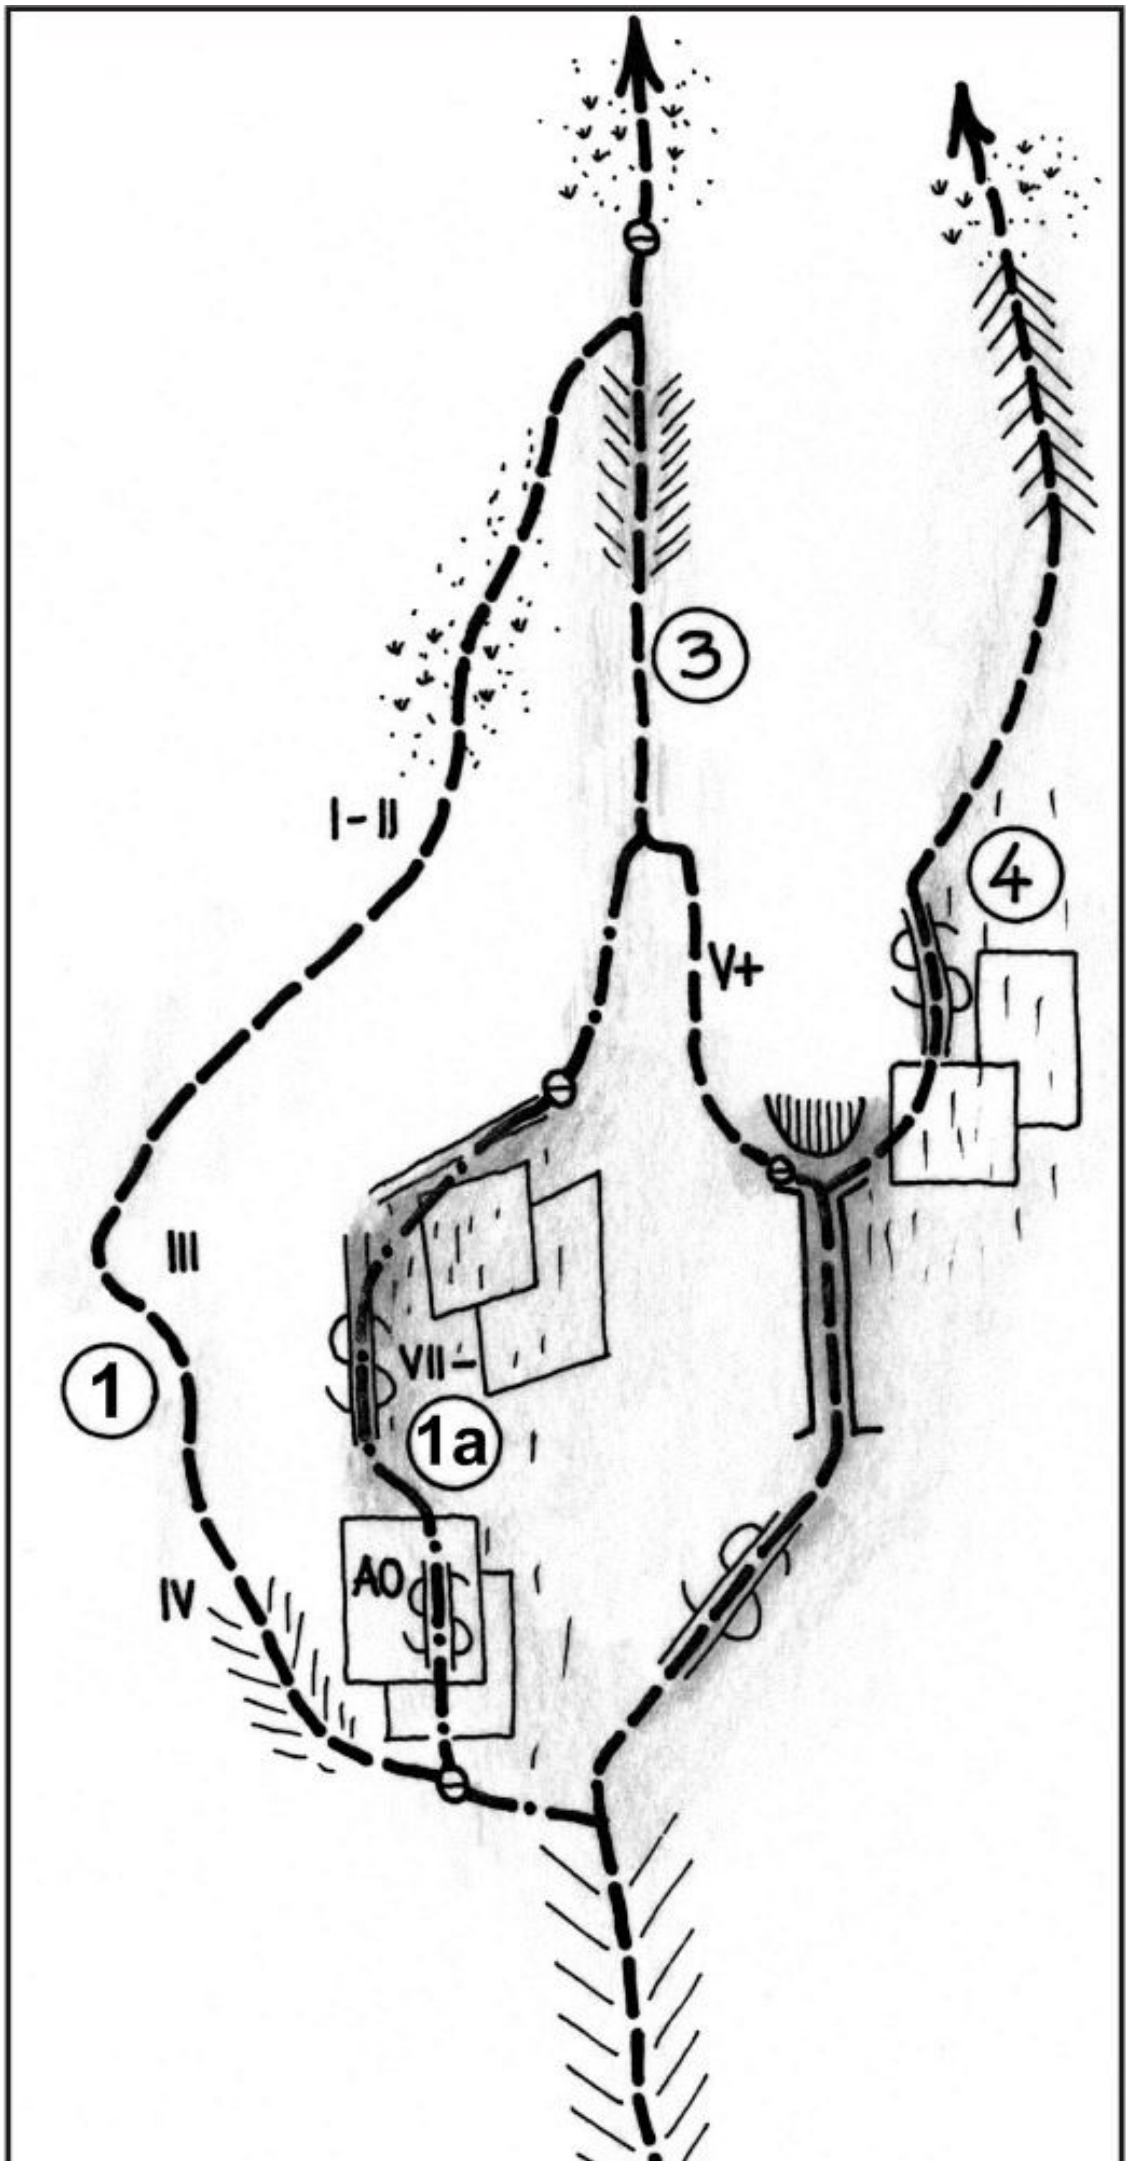

Stara smer

Dolžina: **80 m**

Tip: **Skalna**

Ocena: **V+**

Varovanje: **Klini**

Prvi plezalci: **niso znani.**

Karakteristika smeri

Čas plezanja: 1h

Dostop kot pri smeri Krokar (1).

Opis

Po Majski smeri navzgor skozi kamin do previsa in tukaj malo levo do stojišča. Malo proti levi navzgor do grape. Po njej in po lažjem svetu na rob stene.

Veliki Rogatec: 1 Krokari, 1a Motoristična varianta, 3 Stara smer, 4 Majska smer.