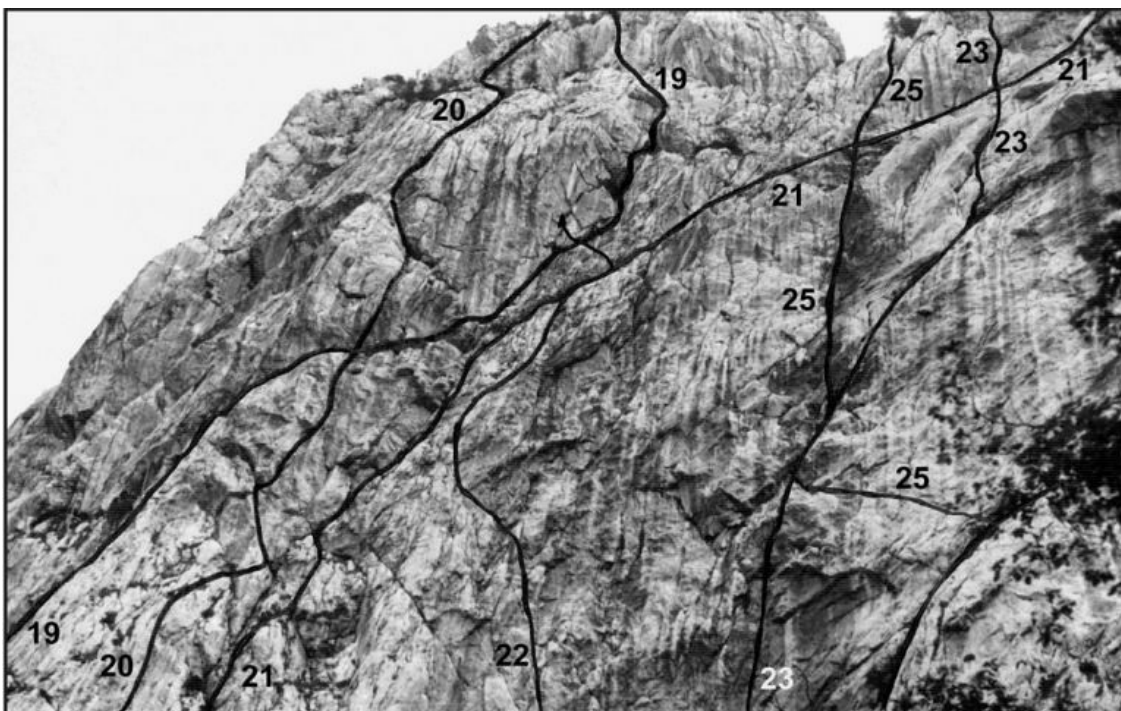

Predostenje Križevnika - levi del: 19 Hrepenenje, 20 Maček, 21 Dedijeva smer, 22 Odločitev, 23 Črno srce, 25 Aktinidija.