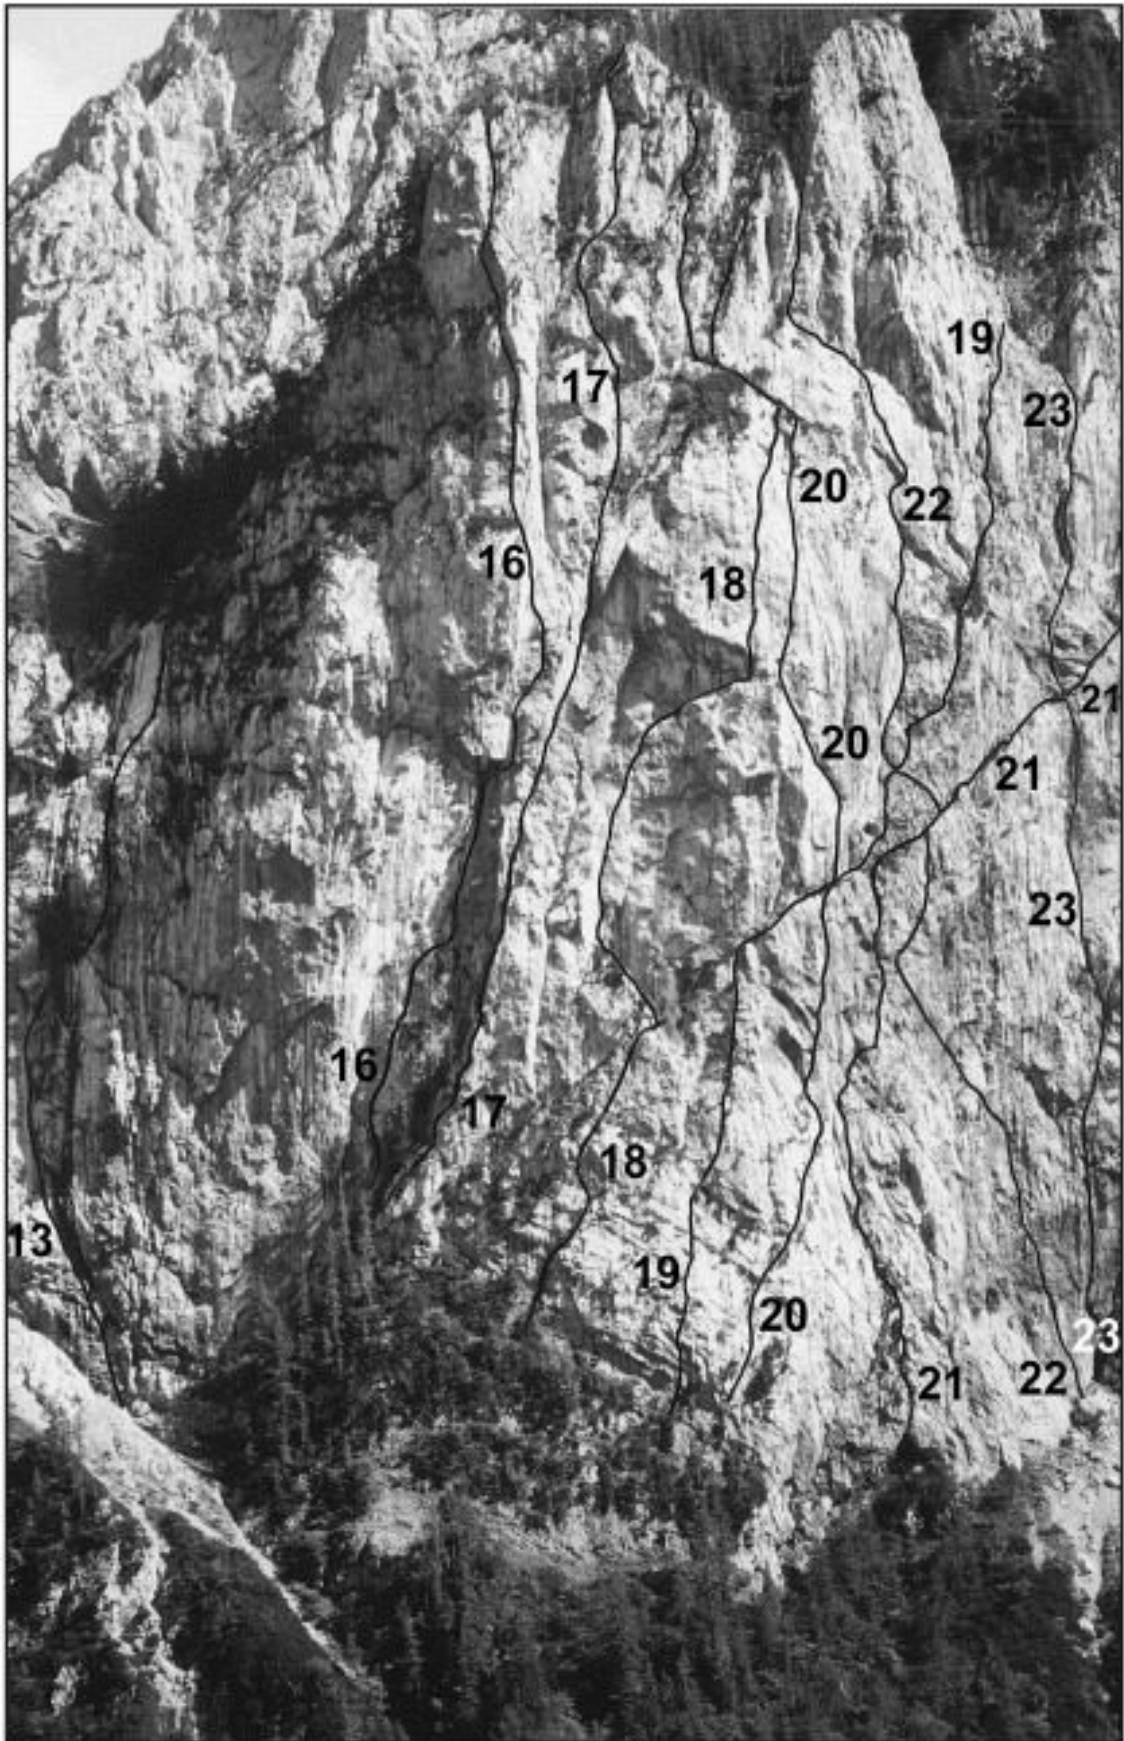

Slovenske stene

www.slovenskestene.si

Dedijeva smer

Dolžina: **250 m**

Tip: **Skalna**

Ocena: **V+/V,IV,III**

Varovanje: **Klini**

Prvi plezalci: **Tatjana Krašovec, Dušan Kukovec in Tone Vovk 15.10.1978 (Vir AR 5 om., shema Robert Pritržnik, novembra 2001).**

Pomembne ponovitve: **1.ZP (solo) Franček Knez, marca 1983.**

Karakteristika smeri

Čas plezanja: 6h.

Opis

Vstop desno od previsne stopnje(50 m desno od najnižjega dela stene) v vpadnici macesna. Po razčlenjeni plošči 30 m navzgor proti previsu, levo na raz in po njem do macesna. Po svetu poraščenem s travami in borovci 10 m navzgor in desno mimo previsa v žleb. Po njem do zajede. Navzgor in rahlo desno po zajedi in čez ploščo v poč(v obliki črke S). Po poč do previsa, desno okoli njega, navzgor do naslednjega previsa in desno okoli njega. Dalje po poč in zajedi proti desni na gredo. Desno po njej na polico. Po polici proti desni čez grapo in naprej po polici do stebra. Po razčlenjenem stebri raztežaj in pol navzgor do ozkega kamina. Skozenj in po lažjem svetu na rob stene.

Predostenje Križevnika - levi del: 13 Amerika, 16 Žerjavica, 17 Macesnov cvet, 18 Steber, 19 Hrepenenje, 20 Maček, 21 Dedijeva smer, 22 Odločitev, 23 Črno srce.

Predostenje Križevnika - levi del: 10 Hostarska smer, 11 Oaza, 12 Timat, 13 Amerika, 14 Kaplja, 16 Žerjavica, 17 Macesnov cvet, 18 Steber, 21 Dedijeva smer, 24 Cik-cak, 25 Aktinidija, 28 Bela poč, S sestop za Turničem.

Predostenje Križevnika - levi del: 21 Dedijeva smer, 23 Črno srce, 24 Cik-cak, 25 Aktinidija, 26 Dah jeseni, 27 Kobra, 28 Bela poč, 31 Svoboda, 32 Vrt bogov, 34 Belka, 35 Spančolin, 36 David.

Predostenje Križevnika - levi del: 21 Dedijeva smer, 22 Odločitev, 23 Črno srce, 24 Cik-cak, 25 Aktinidija, 26 Dah jeseni.