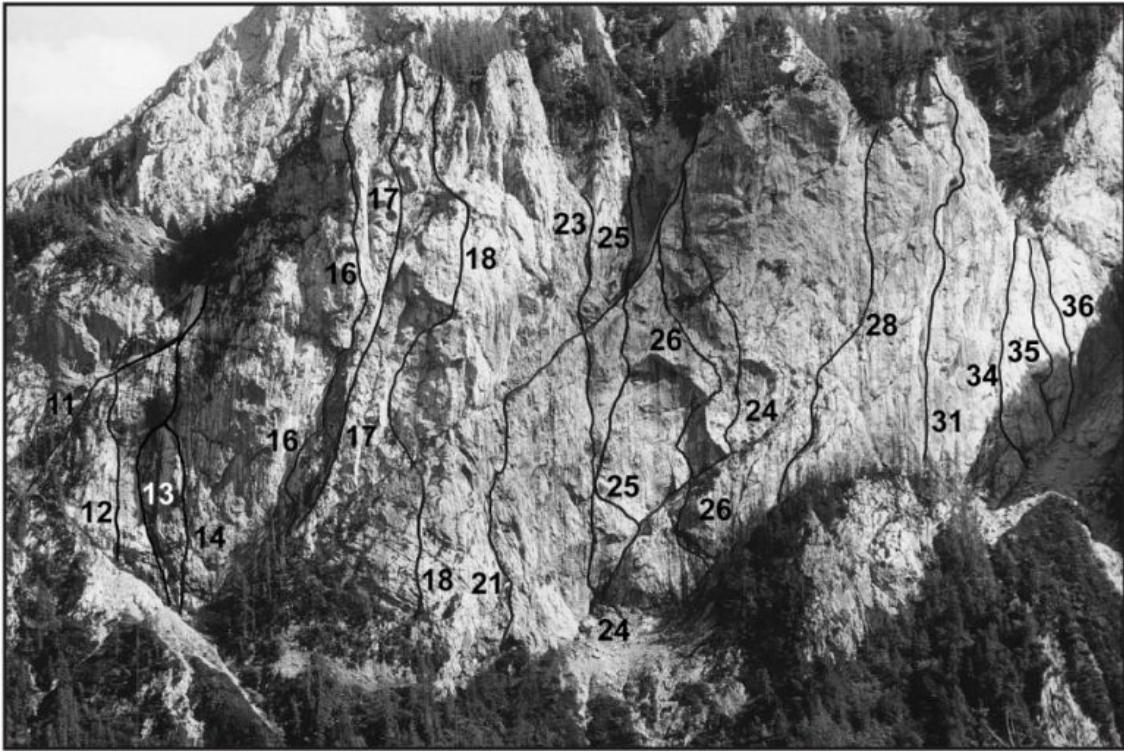

Predostenje Križevnika - levi del: 11 Oaza, 12 Timat, 13 Amerika, 14 Kaplja, 16 Žerjavica, 17 Macesnov cvet, 18 Steber, 21 Dedijeva smer, 23 Črno srce, 24 Cik-cak, 25 Aktinidija, 26 Dah jeseni, 28 Bela poč, 31 Svoboda, 34 Belka, 35 Spančkolin, 36 David.