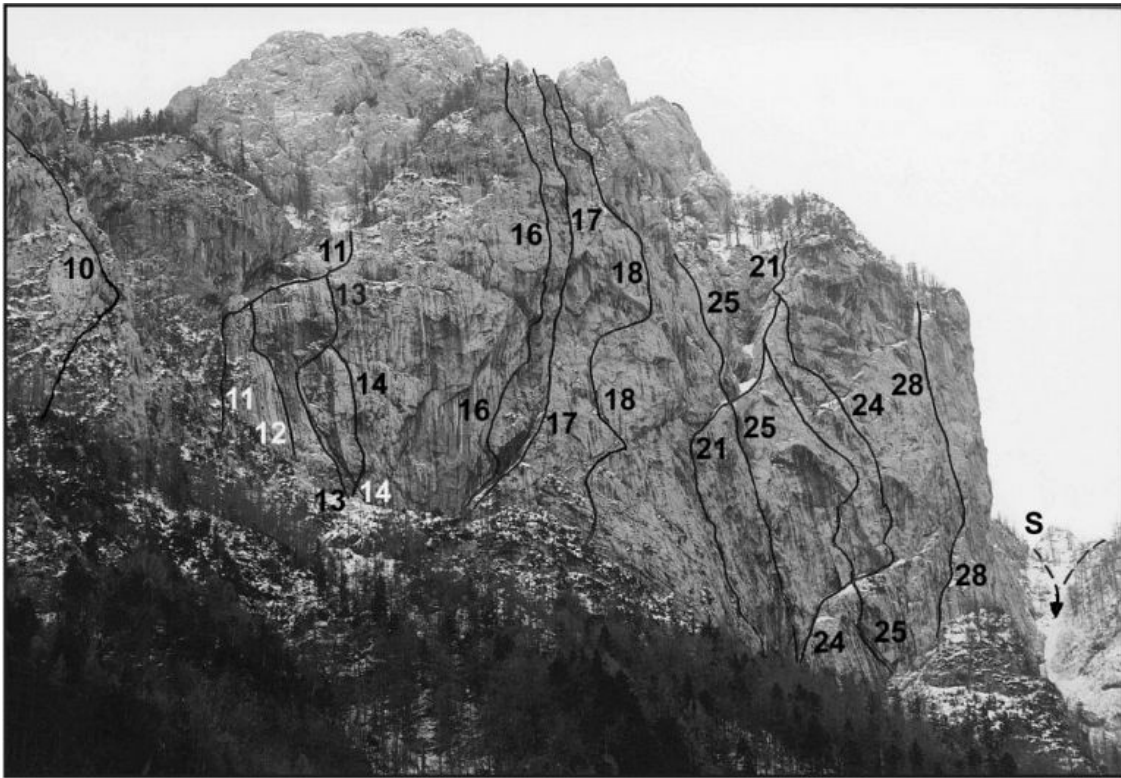

Pomembne ponovitve: **1.ZP (solo) Franček Knez, marca 1983.**

Karakteristika smeri

Čas plezanja: 6h.

Opis

Vstop desno od previsne stopnje(50 m desno od najnižjega dela stene) v vpadnici macesna. Po razčlenjeni plošči 30 m navzgor proti previsu, levo na raz in po njem do macesna. Po svetu poraščenem s travami in borovci 10 m navzgor in desno mimo previsa v žleb. Po njem do zajede. Navzgor in rahlo desno po zajedi in čez ploščo v poč(v obliki črke S). Po poč do previsa, desno okoli njega, navzgor do naslednjega previsa in desno okoli njega. Dalje po poč in zajedi proti desni na gredo. Desno po njej na polico. Po polici proti desni čez grapo in naprej po polici do stebra. Po razčlenjenem stebri raztežaj in pol navzgor do ozkega kamina. Skozenj in po lažjem svetu na rob stene.

Predostenje Križevnika - levi del: 13 Amerika, 16 Žerjavica, 17 Macesnov cvet, 18 Steber, 19 Hrepenenje, 20 Maček, 21 Dedijeva smer, 22 Odločitev, 23 Črno srce.

Predostenje Križevnika - levi del: 10 Hostarska smer, 11 Oaza, 12 Timat, 13 Amerika, 14 Kaplja, 16 Žerjavica, 17 Macesnov cvet, 18 Steber, 21 Dedijeva smer, 24 Cik-cak, 25 Aktinidija, 28 Bela poč, S sestop za Turničem.