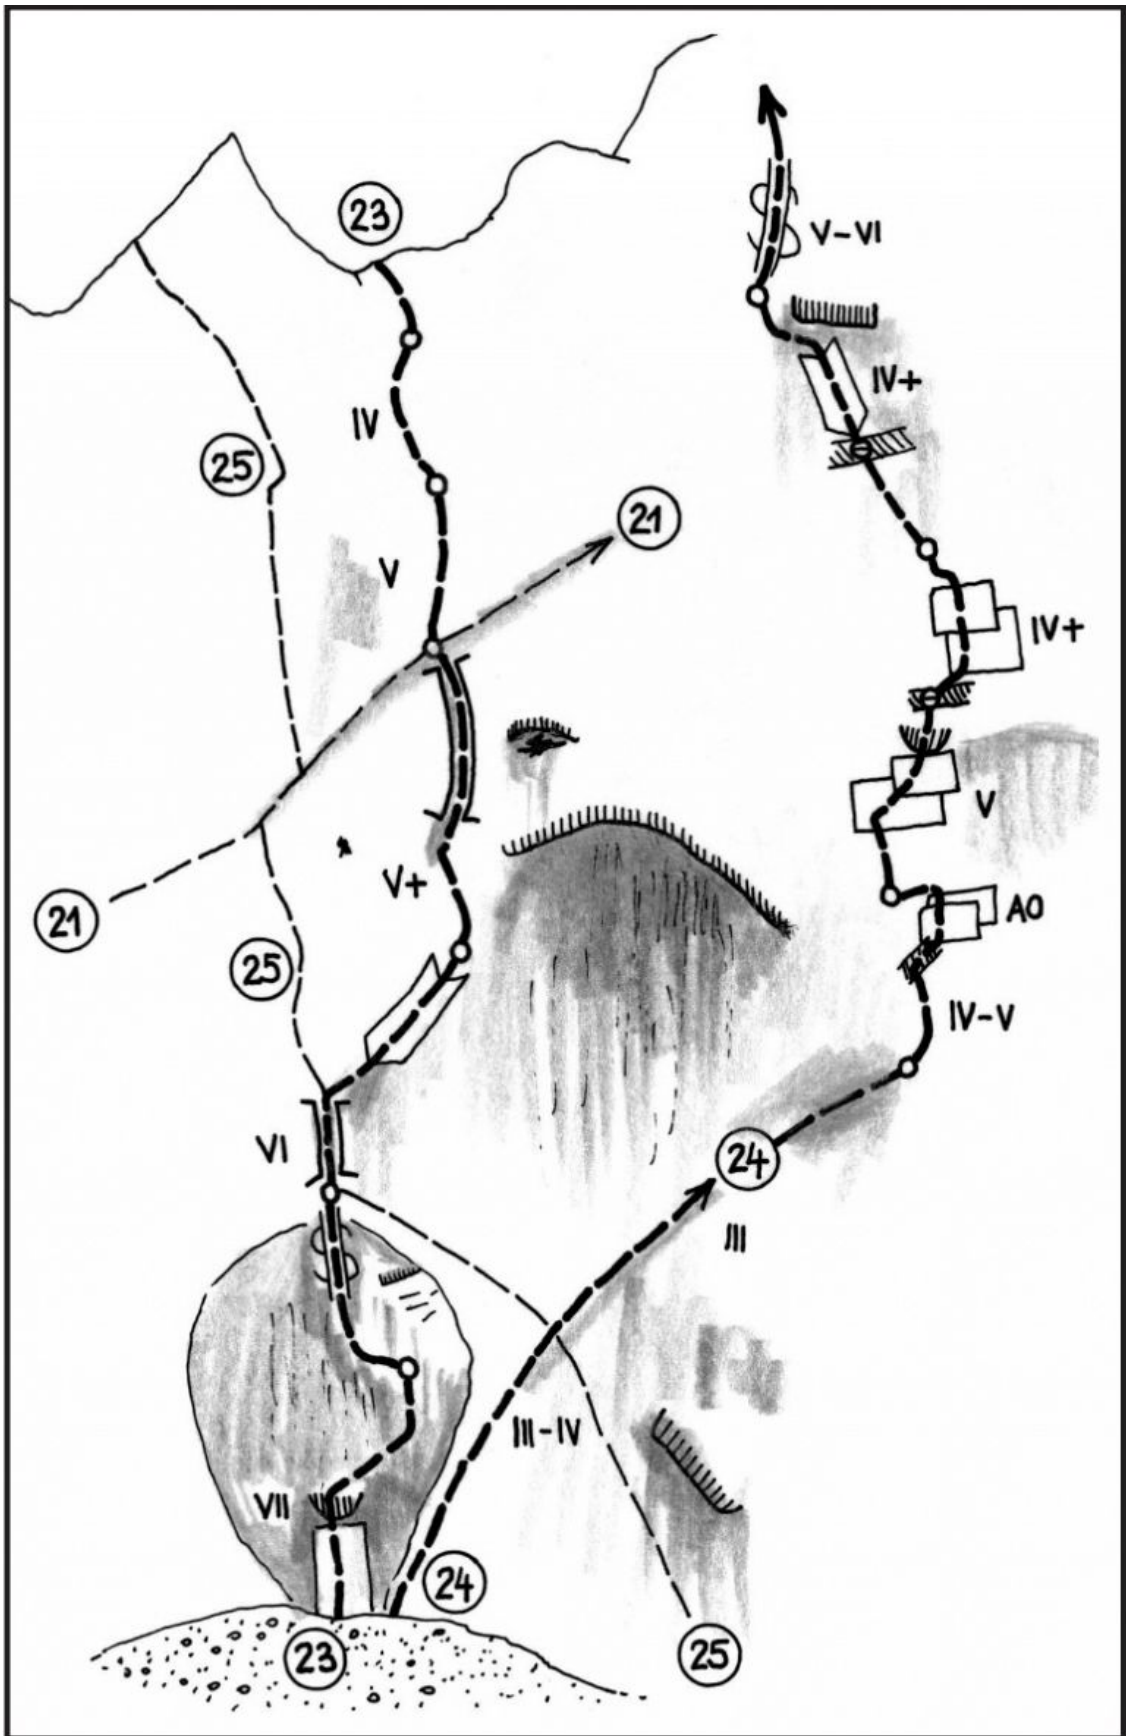

Pomembne ponovitve: **1.ZP (solo) Franček Knez, marca 1983.**

Karakteristika smeri

Čas plezanja: 6h.

Opis

Vstop desno od previsne stopnje(50 m desno od najnižjega dela stene) v vpadnici macesna. Po razčlenjeni plošči 30 m navzgor proti previsu, levo na raz in po njem do macesna. Po svetu poraščenem s travami in borovci 10 m navzgor in desno mimo previsa v žleb. Po njem do zajede. Navzgor in rahlo desno po zajedi in čez ploščo v poč(v obliki črke S). Po poč do previsa, desno okoli njega, navzgor do naslednjega previsa in desno okoli njega. Dalje po poč in zajedi proti desni na gredo. Desno po njej na polico. Po polici proti desni čez grapo in naprej po polici do stebra. Po razčlenjenem stebri raztežaj in pol navzgor do ozkega kamina. Skozenj in po lažjem svetu na rob stene.

Predostenje Križevnika - levi del: 13 Amerika, 16 Žerjavica, 17 Macesnov cvet, 18 Steber, 19 Hrepenenje, 20 Maček, 21 Dedijeva smer, 22 Odločitev, 23 Črno srce.

Predostenje Križevnika - levi del: 10 Hostarska smer, 11 Oaza, 12 Timat, 13 Amerika, 14 Kaplja, 16 Žerjavica, 17 Macesnov cvet, 18 Steber, 21 Dedijeva smer, 24 Cik-cak, 25 Aktinidija, 28 Bela poč, S sestop za Turničem.

Predostenje Križevnika - levi del: 19 Hrepenenje, 20 Maček, 21 Dedijeva smer, 22 Odločitev, 23 Črno srce, 25 Aktinidija.

Predostenje Križevnika - levi del: 11 Oaza, 12 Timat, 13 Amerika, 14 Kaplja, 16 Žerjavica, 17 Macesnov cvet, 18 Steber, 21 Dedijeva smer, 23 Črno srce, 24 Cik-cak, 25 Aktinidija, 26 Dah jeseni, 28 Bela poč, 31 Svoboda, 34 Belka, 35 Spančkolin, 36 David.

Predostenje Križevnika - levi del: 21 Dedijeva smer, 23 Črno srce, 24 Cik-cak, 25 Aktinidija, 26 Dah jeseni, 27 Kobra, 28 Bela poč, 31 Svoboda, 32 Vrt bogov, 34 Belka, 35 Spančolin, 36 David.

Predostenje Križevnika - levi del: 21 Dedijeva smer, 22 Odločitev, 23 Črno srce, 24 Cik-cak, 25 Aktinidija, 26 Dah jeseni.