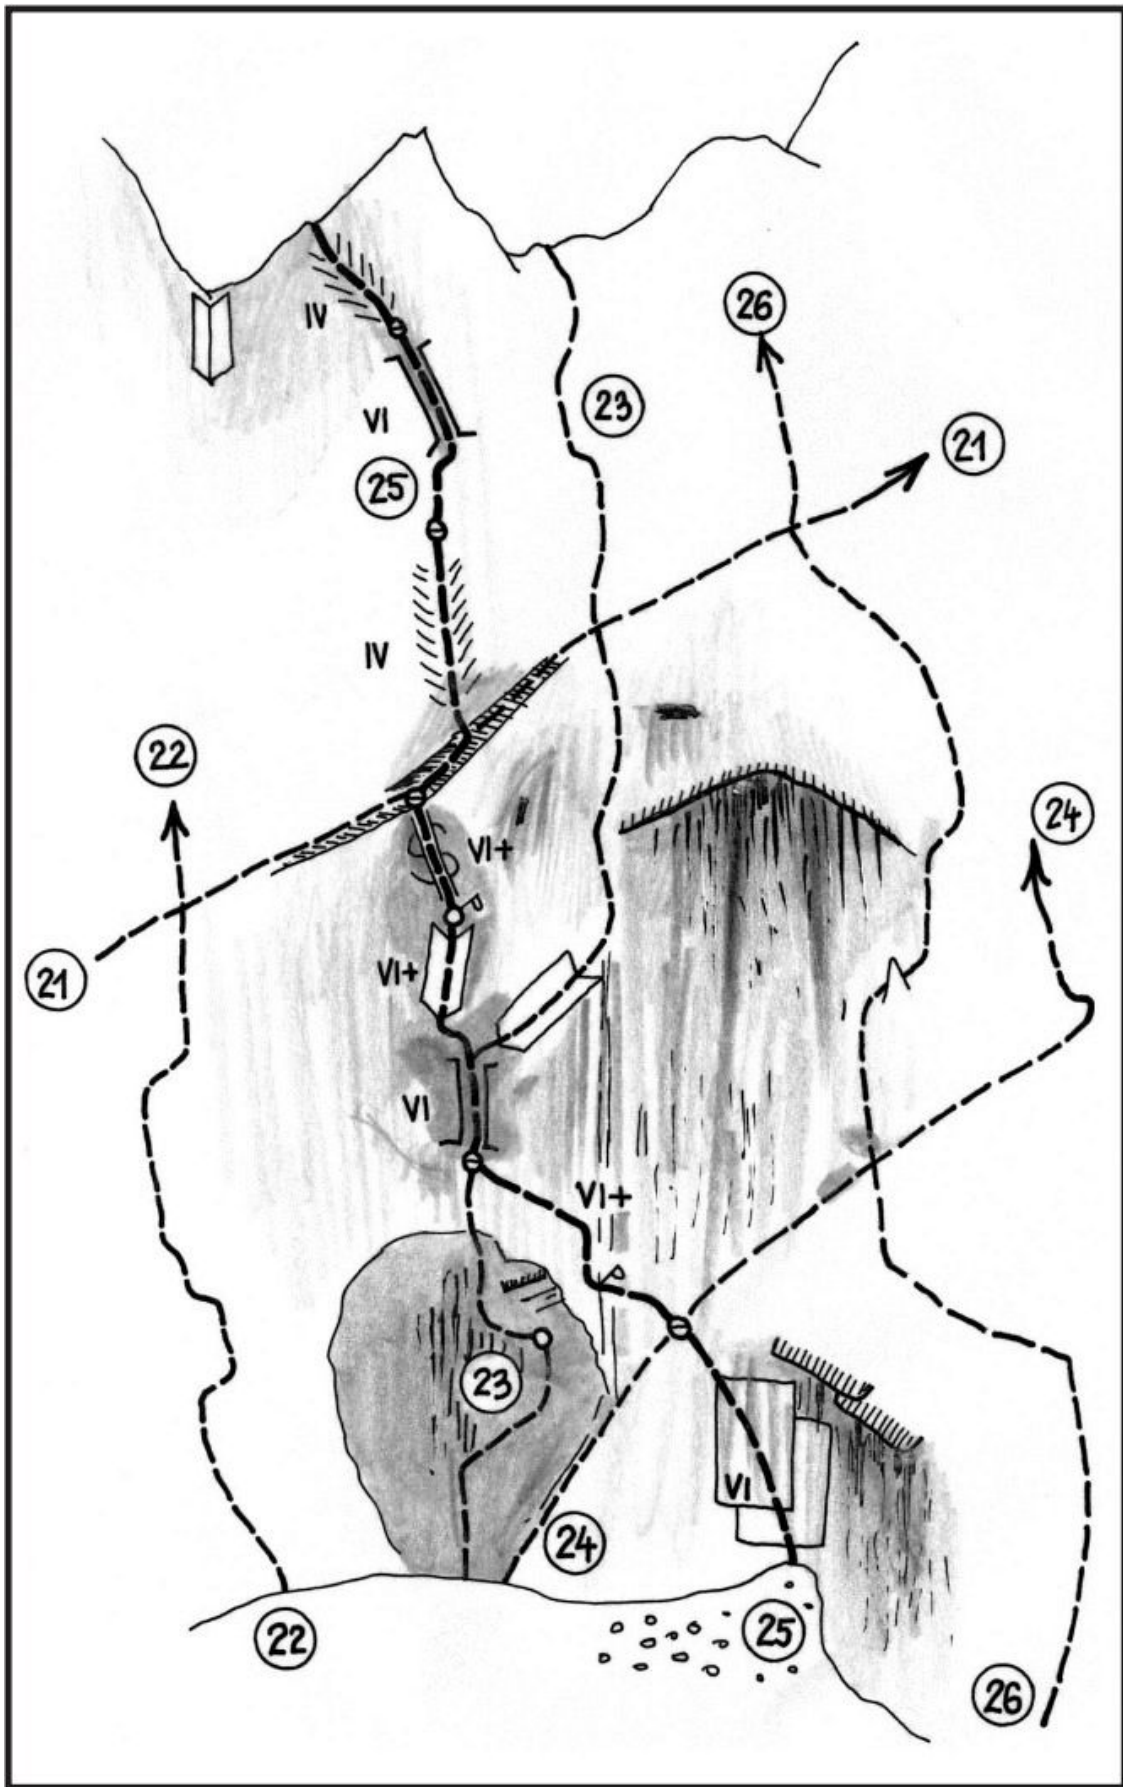

Pomembne ponovitve: **1.ZP (solo) Franček Knez, marca 1983.**

Karakteristika smeri

Čas plezanja: 6h.

Opis

Vstop desno od previsne stopnje(50 m desno od najnižjega dela stene) v vpadnici macesna. Po razčlenjeni plošči 30 m navzgor proti previsu, levo na raz in po njem do macesna. Po svetu poraščenem s travami in borovci 10 m navzgor in desno mimo previsa v žleb. Po njem do zajede. Navzgor in rahlo desno po zajedi in čez ploščo v poč(v obliki črke S). Po poč do previsa, desno okoli njega, navzgor do naslednjega previsa in desno okoli njega. Dalje po poč in zajedi proti desni na gredo. Desno po njej na polico. Po polici proti desni čez grapo in naprej po polici do stebra. Po razčlenjenem stebri raztežaj in pol navzgor do ozkega kamina. Skozenj in po lažjem svetu na rob stene.

Predostenje Križevnika - levi del: 13 Amerika, 16 Žerjavica, 17 Macesnov cvet, 18 Steber, 19 Hrepenenje, 20 Maček, 21 Dedijeva smer, 22 Odločitev, 23 Črno srce.

Predostenje Križevnika - levi del: 10 Hostarska smer, 11 Oaza, 12 Timat, 13 Amerika, 14 Kaplja, 16 Žerjavica, 17 Macesnov cvet, 18 Steber, 21 Dedijeva smer, 24 Cik-cak, 25 Aktinidija, 28 Bela poč, S sestop za Turničem.

Predostenje Križevnika - levi del: 19 Hrepenenje, 20 Maček, 21 Dedijeva smer, 22 Odločitev, 23 Črno srce, 25 Aktinidija.

Predostenje Križevnika - levi del: 11 Oaza, 12 Timat, 13 Amerika, 14 Kaplja, 16 Žerjavica, 17 Macesnov cvet, 18 Steber, 21 Dedijeva smer, 23 Črno srce, 24 Cik-cak, 25 Aktinidija, 26 Dah jeseni, 28 Bela poč, 31 Svoboda, 34 Belka, 35 Spančkolin, 36 David.

Predostenje Križevnika - levi del: 21 Dedijeva smer, 23 Črno srce, 24 Cik-cak, 25 Aktinidija, 26 Dah jeseni, 27 Kobra, 28 Bela poč, 31 Svoboda, 32 Vrt bogov, 34 Belka, 35 Spančolin, 36 David.

Predostenje Križevnika - levi del: 21 Dedijeva smer, 22 Odločitev, 23 Črno srce, 24 Cik-cak, 25 Aktinidija, 26 Dah jeseni.