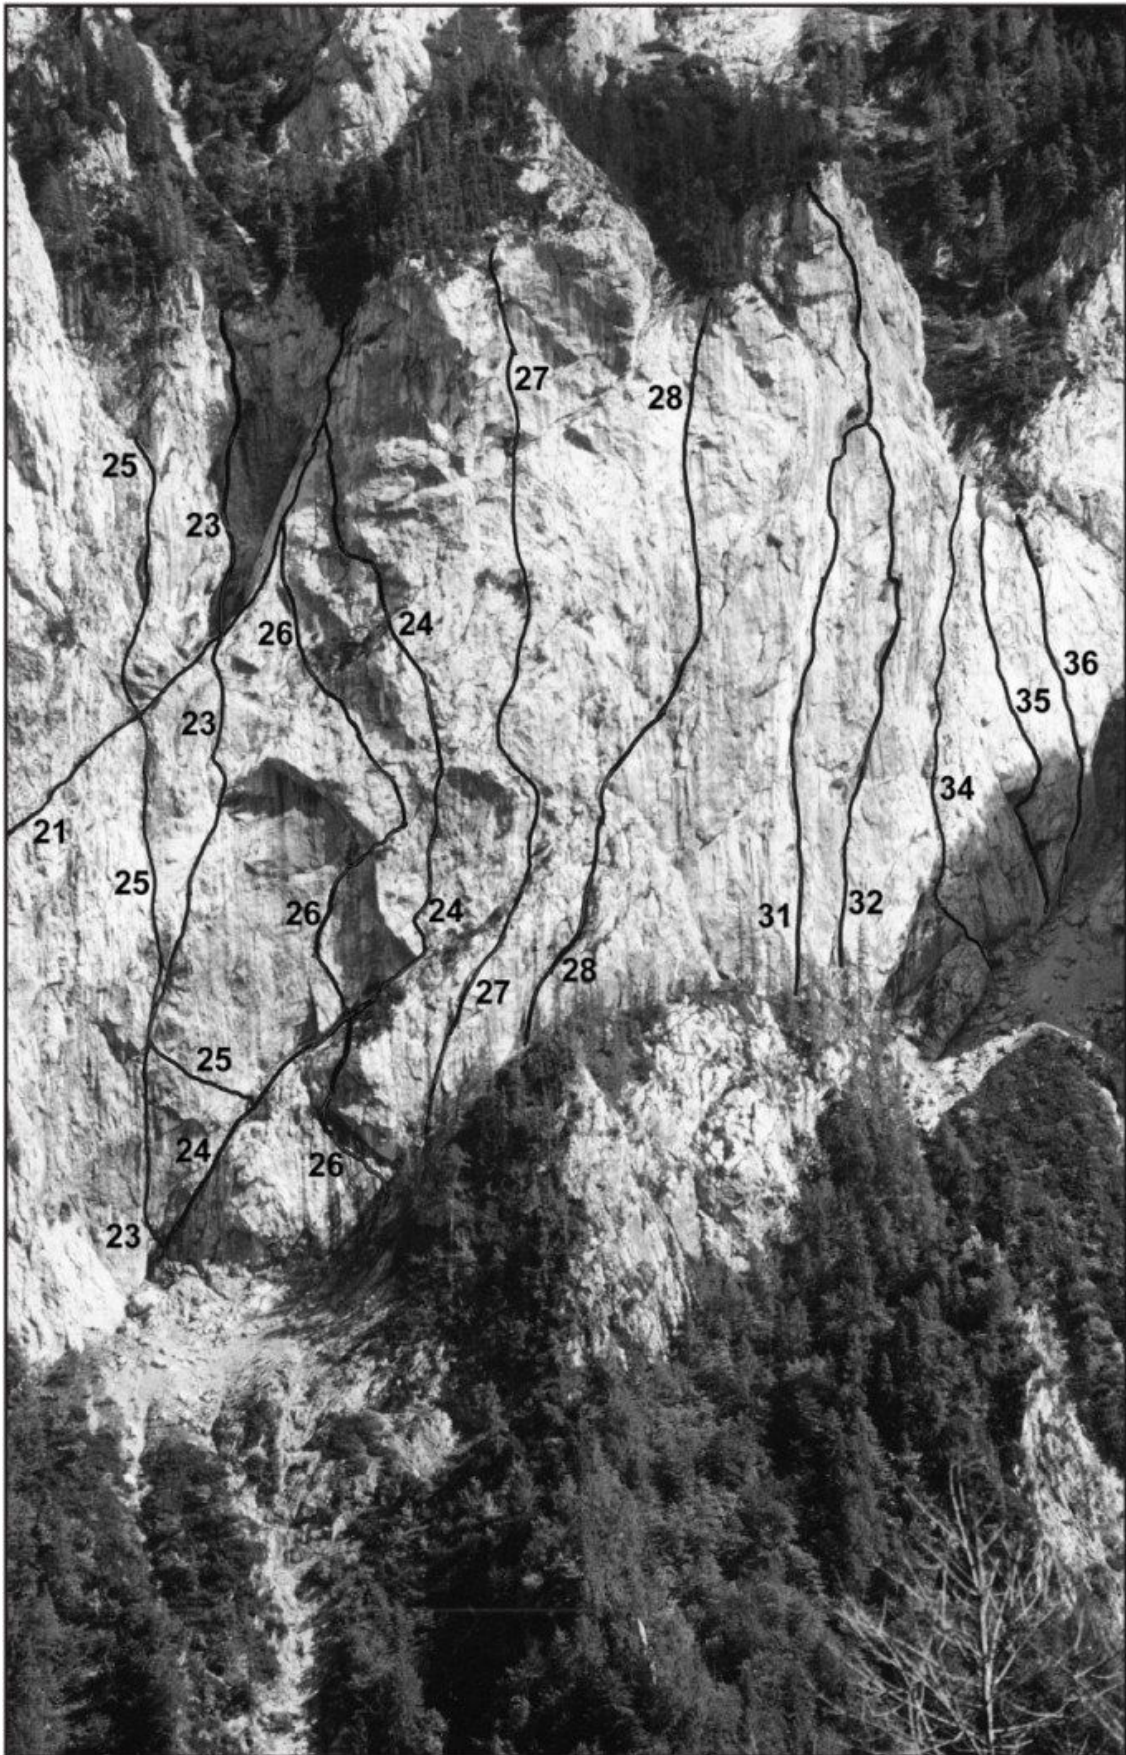

Pomembne ponovitve: **1.ZP (solo) Franček Knez, marca 1983.**

Karakteristika smeri

Čas plezanja: 6h.

Opis

Vstop desno od previsne stopnje(50 m desno od najnižjega dela stene) v vpadnici macesna. Po razčlenjeni plošči 30 m navzgor proti previsu, levo na raz in po njem do macesna. Po svetu poraščenem s travami in borovci 10 m navzgor in desno mimo previsa v žleb. Po njem do zajede. Navzgor in rahlo desno po zajedi in čez ploščo v poč(v obliki črke S). Po poč do previsa, desno okoli njega, navzgor do naslednjega previsa in desno okoli njega. Dalje po poč in zajedi proti desni na gredo. Desno po njej na polico. Po polici proti desni čez grapo in naprej po polici do stebra. Po razčlenjenem stebri raztežaj in pol navzgor do ozkega kamina. Skozenj in po lažjem svetu na rob stene.

Predostenje Križevnika - levi del: 13 Amerika, 16 Žerjavica, 17 Macesnov cvet, 18 Steber, 19 Hrepenenje, 20 Maček, 21 Dedijeva smer, 22 Odločitev, 23 Črno srce.

Predostenje Križevnika - levi del: 10 Hostarska smer, 11 Oaza, 12 Timat, 13 Amerika, 14 Kaplja, 16 Žerjavica, 17 Macesnov cvet, 18 Steber, 21 Dedijeva smer, 24 Cik-cak, 25 Aktinidija, 28 Bela poč, S sestop za Turničem.

Predostenje Križevnika - levi del: 19 Hrepenenje, 20 Maček, 21 Dedijeva smer, 22 Odločitev, 23 Črno srce, 25 Aktinidija.

Predostenje Križevnika - levi del: 11 Oaza, 12 Timat, 13 Amerika, 14 Kaplja, 16 Žerjavica, 17 Macesnov cvet, 18 Steber, 21 Dedijeva smer, 23 Črno srce, 24 Cik-cak, 25 Aktinidija, 26 Dah jeseni, 28 Bela poč, 31 Svoboda, 34 Belka, 35 Spančkolin, 36 David.

Predostenje Križevnika - levi del: 21 Dedijeva smer, 23 Črno srce, 24 Cik-cak, 25 Aktinidija, 26 Dah jeseni, 27 Kobra, 28 Bela poč, 31 Svoboda, 32 Vrt bogov, 34 Belka, 35 Spančolin, 36 David.

Predostenje Križevnika - levi del: 21 Dedijeva smer, 22 Odločitev, 23 Črno srce, 24 Cik-cak, 25 Aktinidija, 26 Dah jeseni.