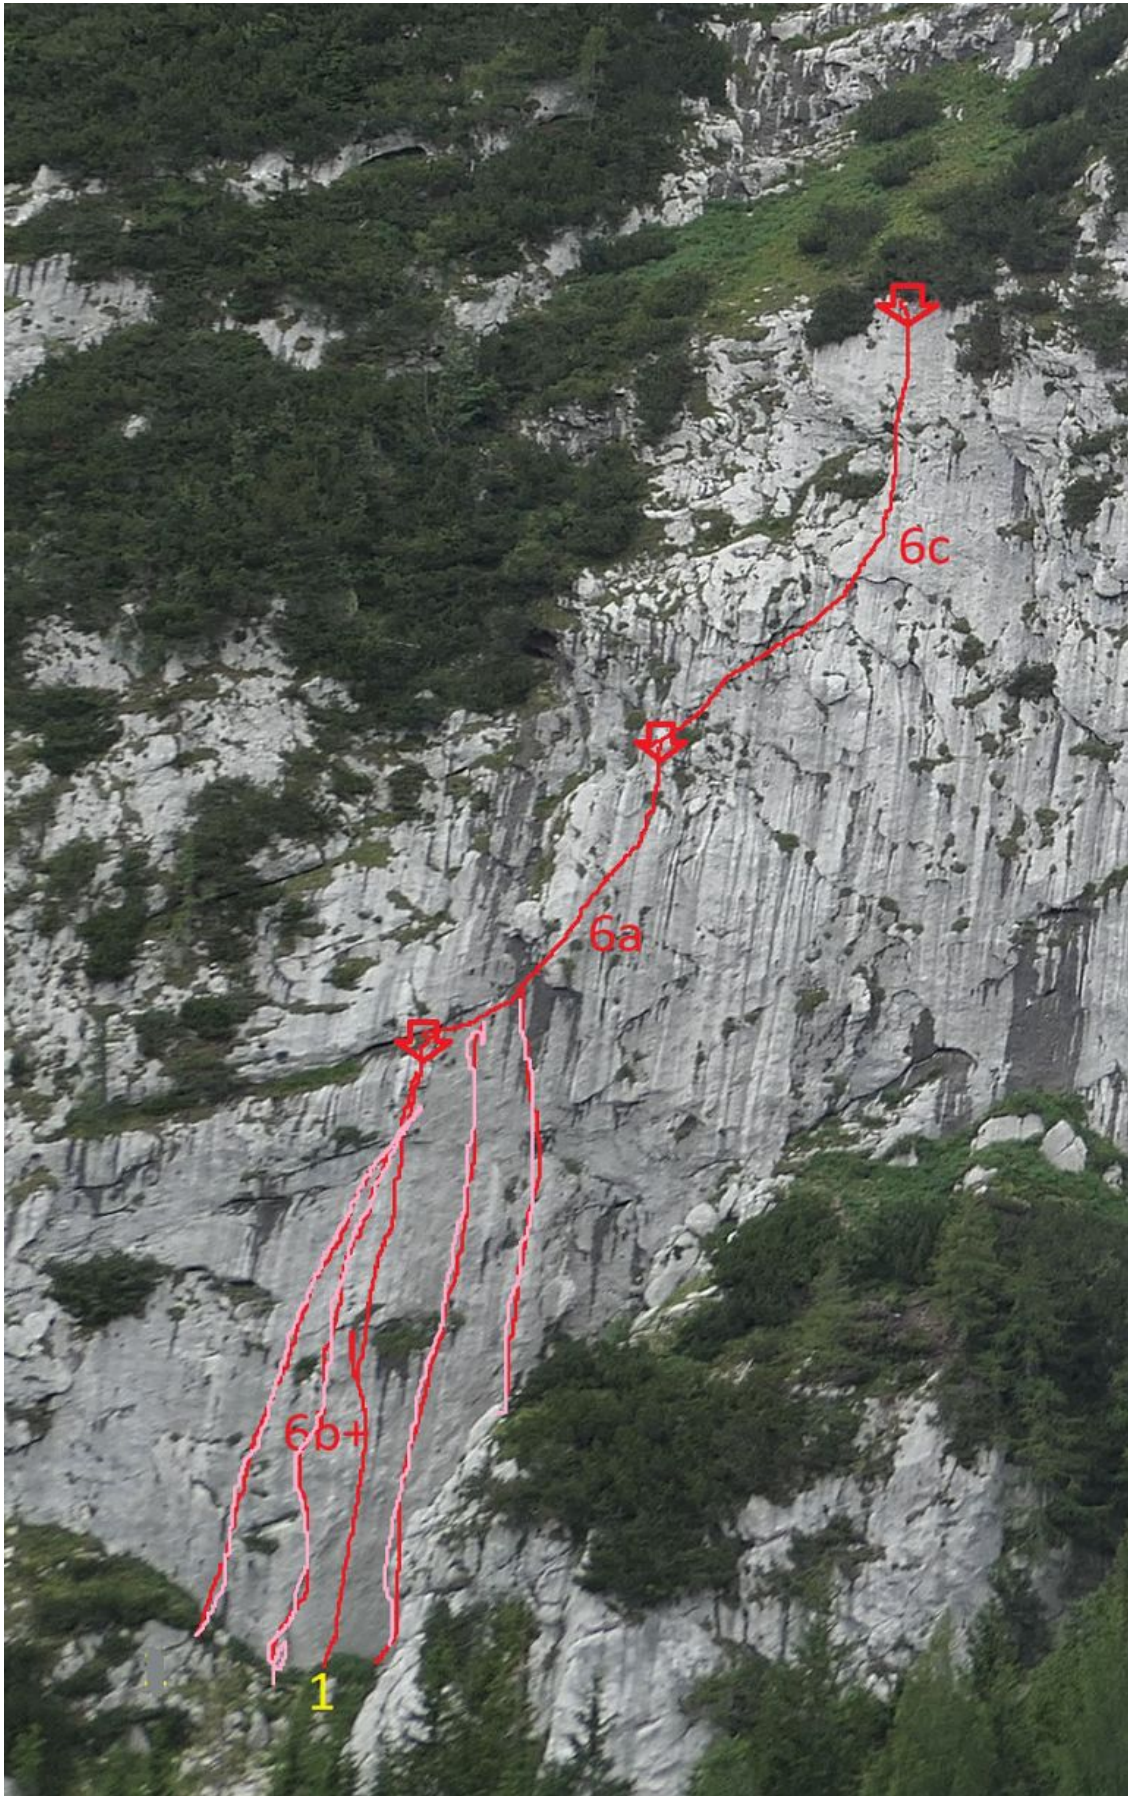

## Stelutis

---

Dolžina: **100 m**

Tip: **Skalna**

Ocena: **VII+**

Varovanje:  
**Svedrovci**

---

## Karakteristika smeri

Gre za dolgo športno smer, a so svedrovci žal že v slabem stanju.

## Opis

6b+,6a,6c

Grebenec, jugovzhodna stena: Stelutis (vris).