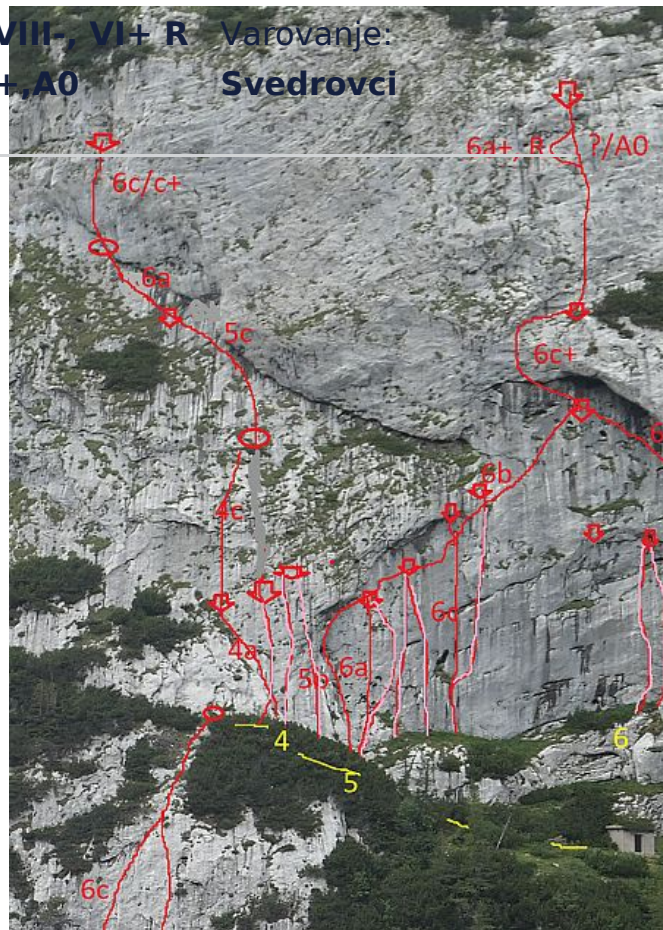

Slovenske stene

www.slovenskestene.si

Kekčeva pot

Dolžina: **120 m** Tip: **Skalna**

Ocena: **VIII- - VI+ R** Varovanje: **Svedrovci**
oz. **VIII+, A0**

kekceva stena