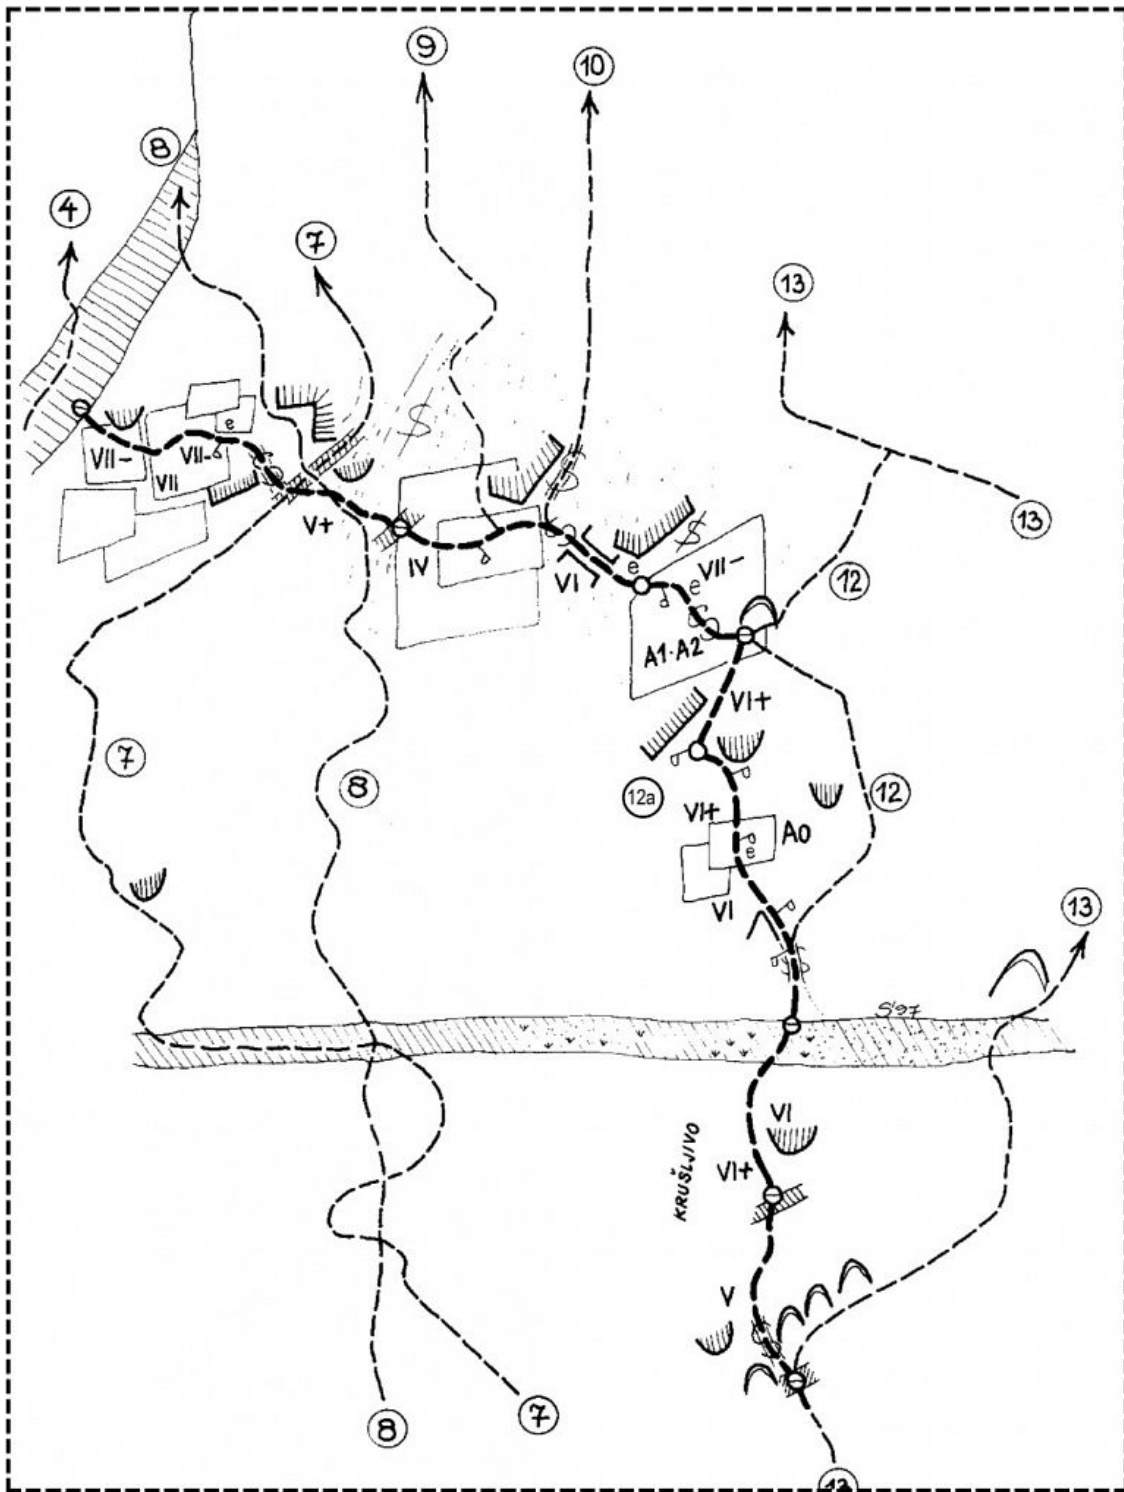

sonca, 13 Smer Herle-Vršnik.

Ojstrica, severna stena: 4 Leva smer, 7 Jančeva piramida, 8 Freska jokajoče smrti, 9 Puščava sna, 10 Đoli Jocker, 11 Bumerang, 12 Smer zahajajočega sonca, 12a Varianta Smeri zahajajočega sonca, 13 Smer Herle-Vršnik.