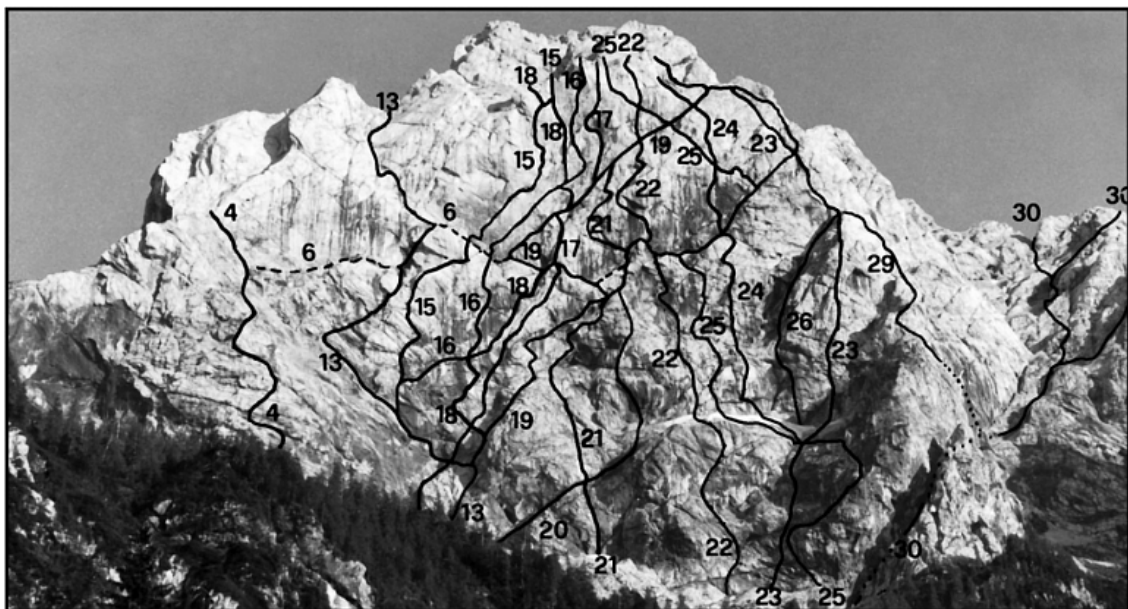

Ojstrica, severna stena: 3 Smer Krumpak-Pristovnik, 4 Leva smer, X Smer Arbeiter-Greenitz-Weitzenbock (zgornji del Leve smeri) 5 Beli trapez, 6 Prečenje stene, 7 Jančeva piramida, 13 Smer Herle-Vršnik, 18 Spominska smer Iva Reye (Zmaj), 19 Smer Ogrin-Omerza, 20 Smer Modec-Režek, 22 Črna zavesa, 23 Šentjurska smer, 25 Desna smer, 26 Smer miru, 27 Dušakova spominska smer, 28 Otroci asfalta. OJSTRICA severozahodna stena: 29 Severozahodni raz.