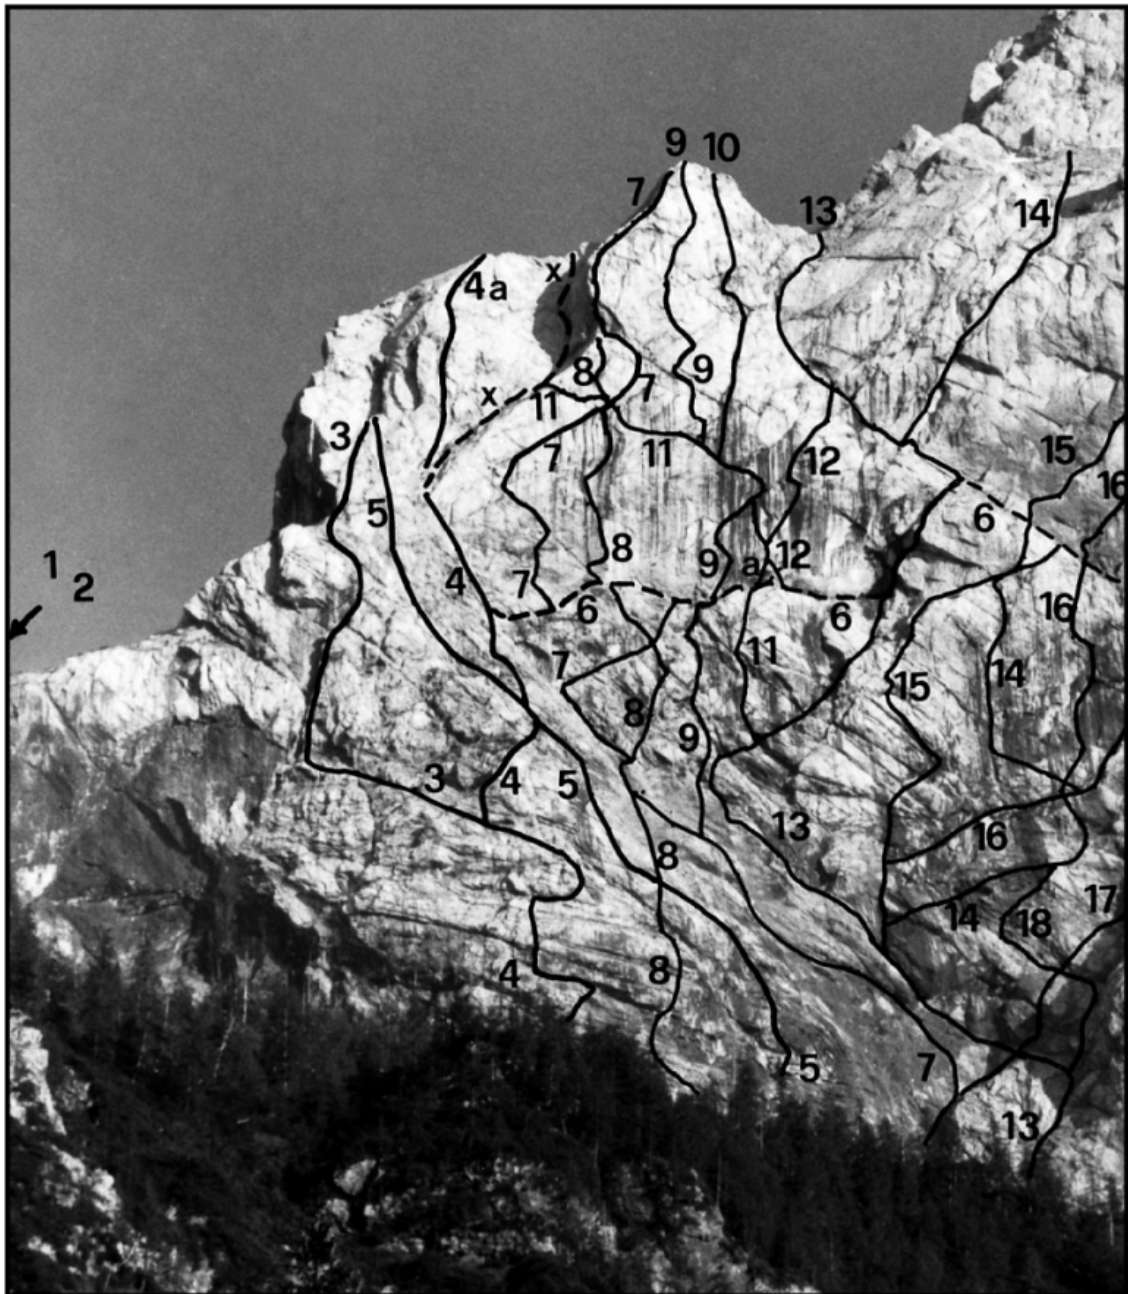

Čas plezanja: 5 h.

Opis

Po desnem robu osrednje grape v manjšo grapo-žleb. Po levem robu na veliko gruščnato polico. Po njej levo pod previsi do konca. Navzgor čez izpran prag v žleb. Po njem navzgor, nato levo do pasu votlin, ki se vleče poševno desno navzgor. Sledeč temu sistemu iz votline v votlino do žleba in po njem do Herletove votline. Desno navzgor čez gladek previs in dalje na vrh stolpa. 4. m navzgor in po ozki polički v levo do neizrazite lope. Nekaj metrov levo in navzdol na poličko. Po njej navzgor in desno čez prag. Nato levo do neizrazitega žleba. Po njem in desno mimo previsa navzgor pod kamin. Skozenj in po grapi na Kopinškovo pot.

Ojstrica: severna stena: 4 Leva smer, 7 Jančeva piramida, 8 Freska jokajoče smrti, 9 Puščava sna, 10 Đoli Jocker, 11 Bumerang, 12 Smer zahajajočega sonca, 12a Varianta Smeri zahajajočega

sonca, 13 Smer Herle-Vršnik.

Ojstrica, severna stena: 4 Leva smer, 7 Jančeva piramida, 8 Freska jokajoče smrti, 9 Puščava sna, 10 Đoli Jocker, 11 Bumerang, 12 Smer zahajajočega sonca, 12a Varianta Smeri zahajajočega sonca, 13 Smer Herle-Vršnik.

Ojstrica, severna stena: 7 Jančeva piramida, 9 Puščava sna, 10 Đoli Jocker, 11 Bumerang, 12 Smer zahajajočega sonca, 12a Varianta Smeri zahajajočega sonca, 13 Smer Herle-Vršnik.

Izziv, 16 Nejčeva smer, 17 Minljivost, 18 Spominska smer Iva Reye (Zmaj), 19 Smer Ogrin-Omerza.