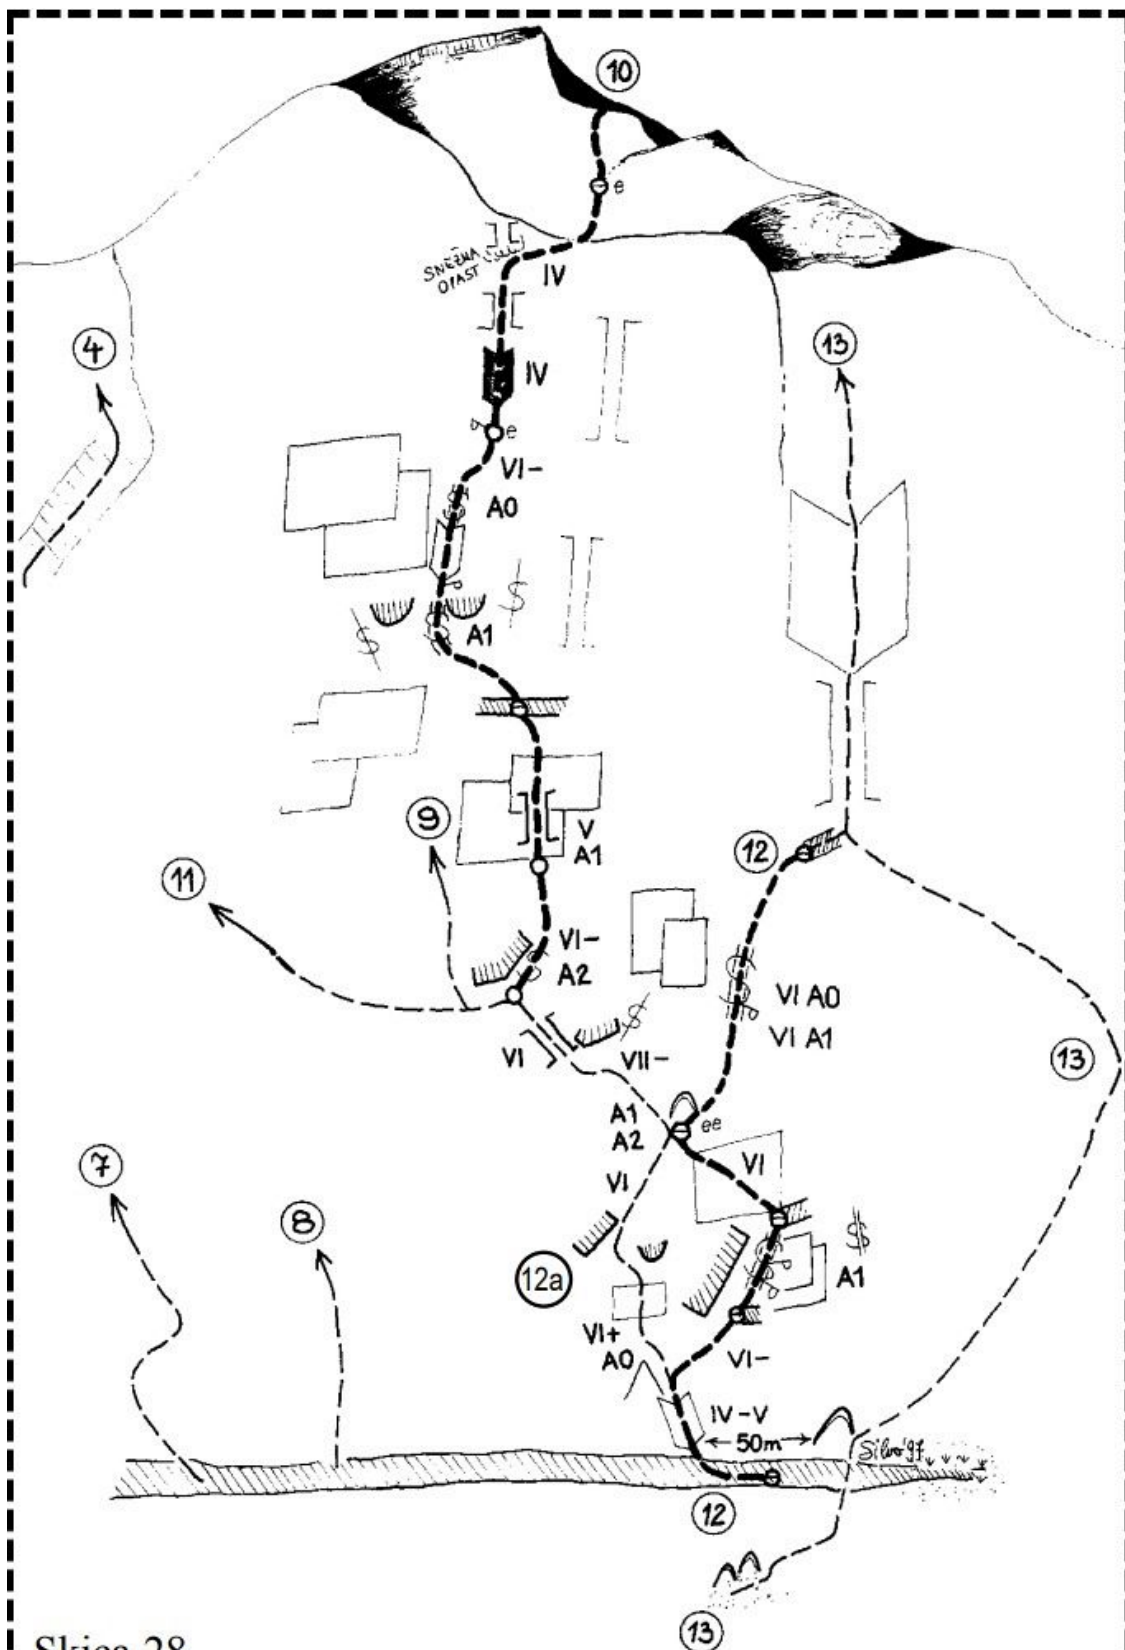

Skica 28

OJSTRICA severna stena: 4 Leva smer, 7 Jančeva piramida, 8 Freska jokajoče smrti, 9 Puščava sna, 10 Đoli Jocker, 11 Bumerang, 12 Smer zahajajočega sonca, 12a Varianta Smeri zahajajočega sonca, 13 Smer Herle-Vršnik.

Ojstrica: severna stena: 4 Leva smer, 7 Jančeva piramida, 8 Freska jokajoče smrti, 9 Puščava sna, 10 Đoli Jocker, 11 Bumerang, 12 Smer zahajajočega sonca, 12a Varianta Smeri zahajajočega