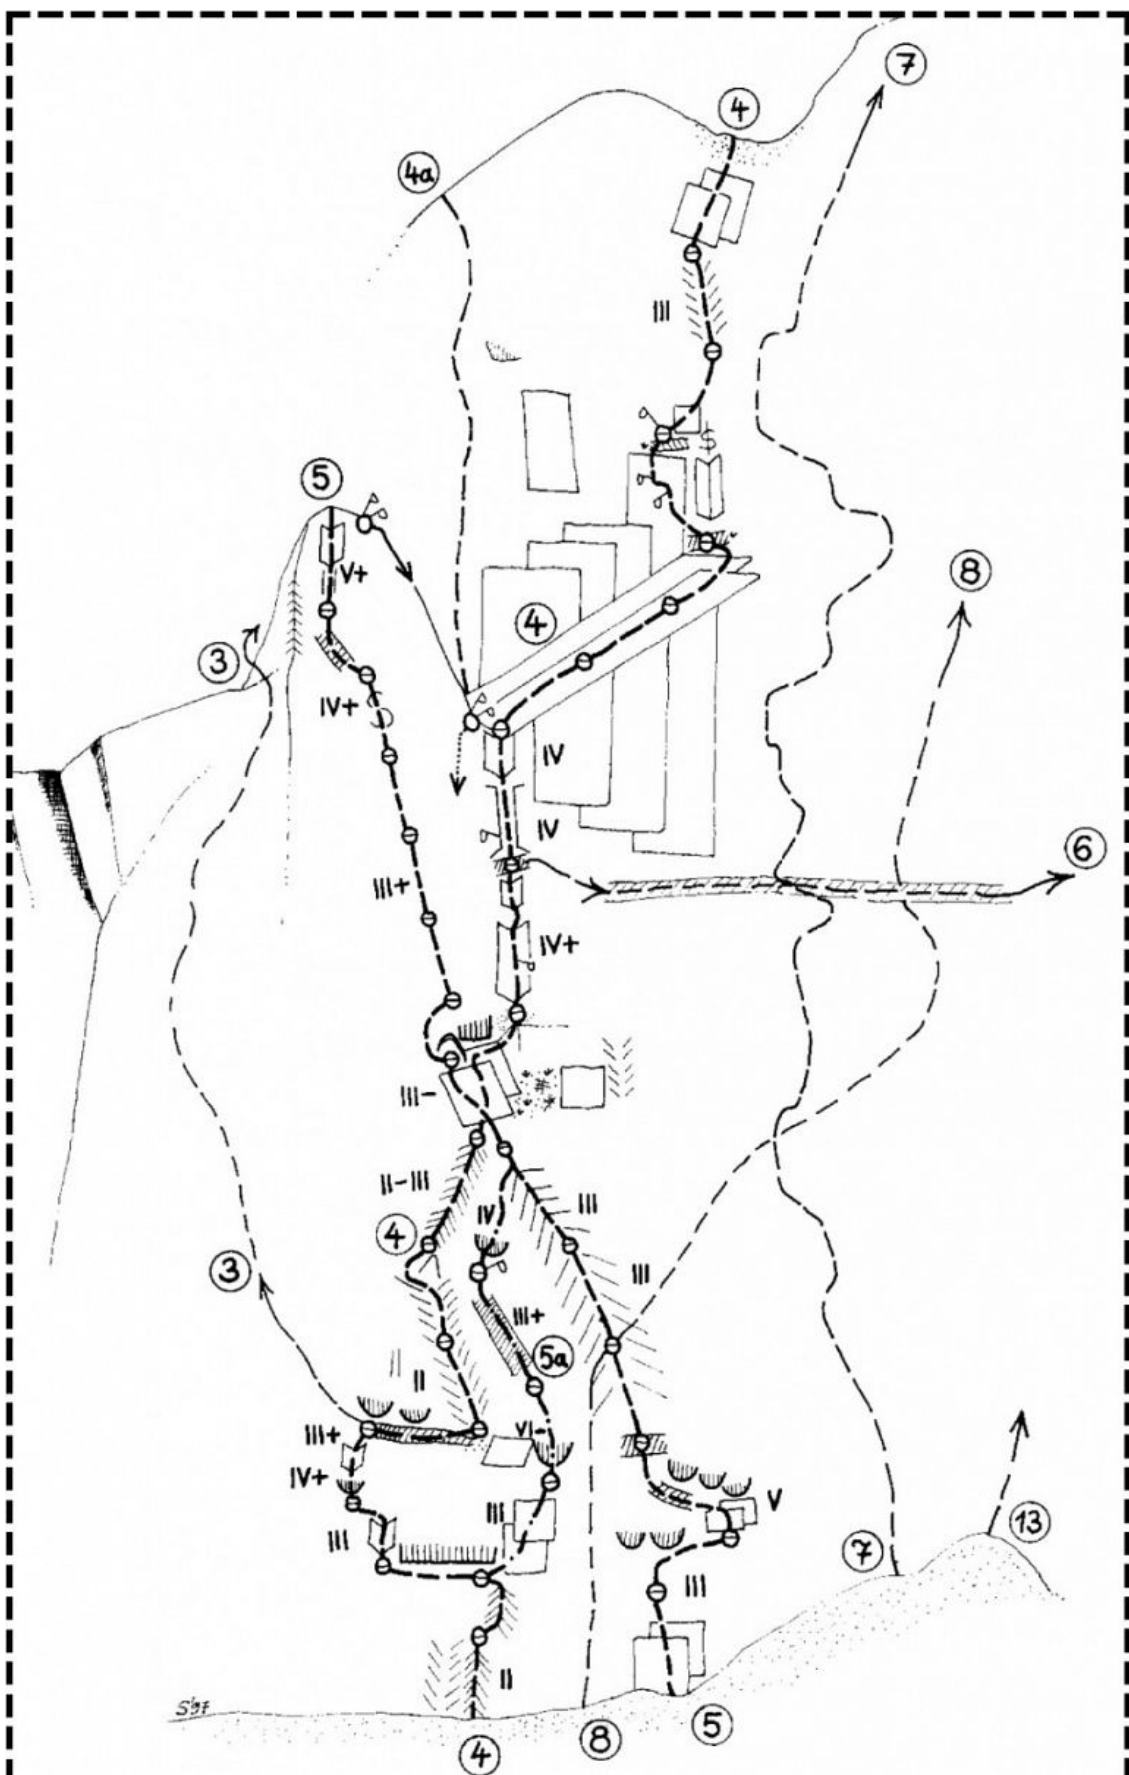

Skica 24

OJSTRICA severna stena: 3 Smer Krumpak-Pristovnik, 4
Leva smer, 4a Black crack, 5 Beli trapez, 5a Uršina vari-
anta Belega trapeza, 6 Prečenje stene, 7 Jančeva pirami-
da, 8 Freska jokajoče smrti, 13 Smer Herle-Vršnik.