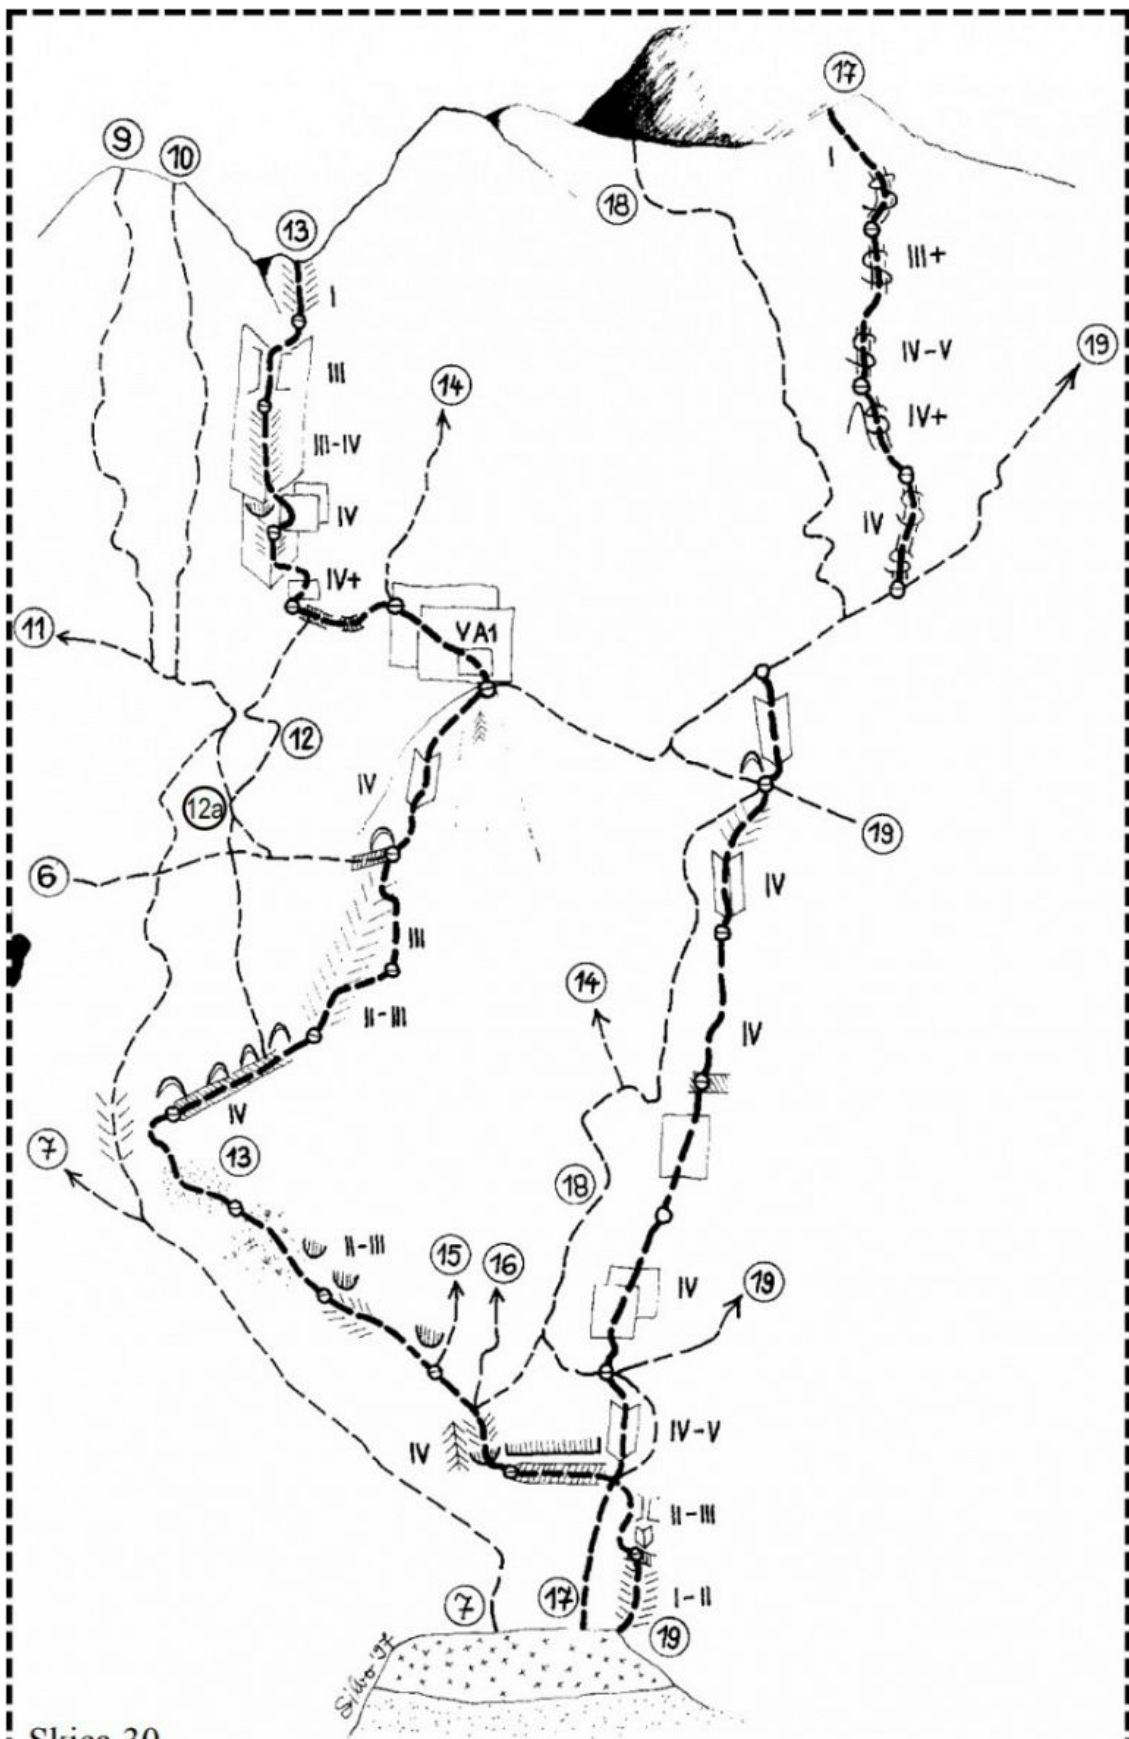

Skica 30

OJSTRICA severna stena: 6 Prečenje stene, 7 Jančeva piramida, 9 Puščava sna, 10 Đoli Jocker, 11 Bumerang, 12 Smer zahajajočega sonca, 12a Varianta Smeri zahajajočega sonca, 13 Smer Herle-Vršnik, 14 Spominska Cerjakova smer, 15 Izziv, 16 Nejčeva smer, 17 Minljivost, 18 Spominska smer Iva Reye (Zmaj), 19 Smer Ogrin-Omerza.