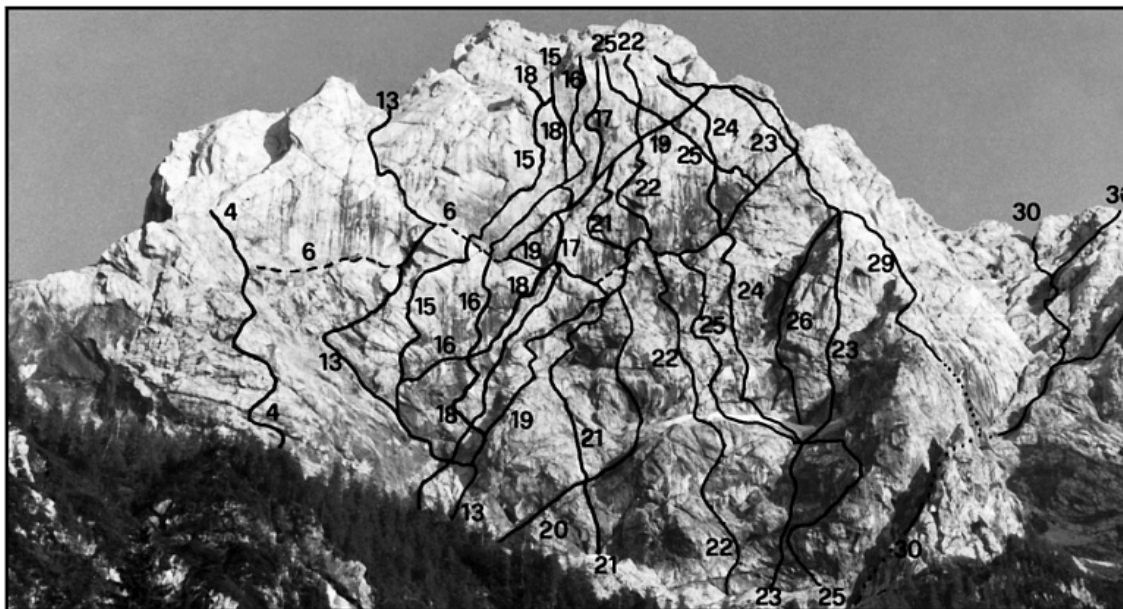

## Karakteristika smeri

Izhodišče: Logarska dolina.

Čas plezanja: 8 h.

## Opis

Smer poteka med Cerjakovo in Nejčevo smerjo. Od smeri Herle-Vršnik se odcepi pri prečnici v desno oziroma pri prvi votlini. Natančnejših podatkov ni (glej shemo).

Ojstrica, severna stena: 4 Leva smer, 6 Prečenje stene, 13 Smer Herle-Vršnik, 15 Izziv, 16 Nejčeva smer, 17 Minljivost, 18 Spominska smer Iva Reye (Zmaj), 19 Smer Ogrin-Omerza, 20 Smer Modec-Režek, 21 Sanje delfina, 22 Črna zavesa, 23 Šentjurska smer, 24 Fantazma, 25 Desna smer, 26 Smer miru, 27 Dušakova spominska smer, 28 Otroci asfalta. OJSTRICA, severozahodna stena: 29 Severozahodni raz, 30 Nemška grapa.

Skica 30

OJSTRICA severna stena: 6 Prečenje stene, 7 Jančeva piramida, 9 Puščava sna, 10 Đoli Jocker, 11 Bumerang, 12 Smer zahajajočega sonca, 12a Varianta Smeri zahajajočega sonca, 13 Smer Herle-Vršnik, 14 Spominska Cerjakova smer, 15 Izziv, 16 Nejčeva smer, 17 Minljivost, 18 Spominska smer Iva Reye (Zmaj), 19 Smer Ogrin-Omerza.

Ojstrica, severna stena: 6 Prečenje stene, 7 Jančeva piramida, 9 Puščava sna, 10 Đoli Jocker, 11 Bumerang, 12 Smer zahajajočega sonca, 12a Varianta Smeri zahajajočega sonca, 13 Smer Herle-Vršnik, 14 Spominska Cerjakova smer, 15 Izziv, 16 Nejčeva smer, 17 Minljivost, 18 Spominska smer Iva Reye (Zmaj), 19 Smer Ogrin-Omerza.