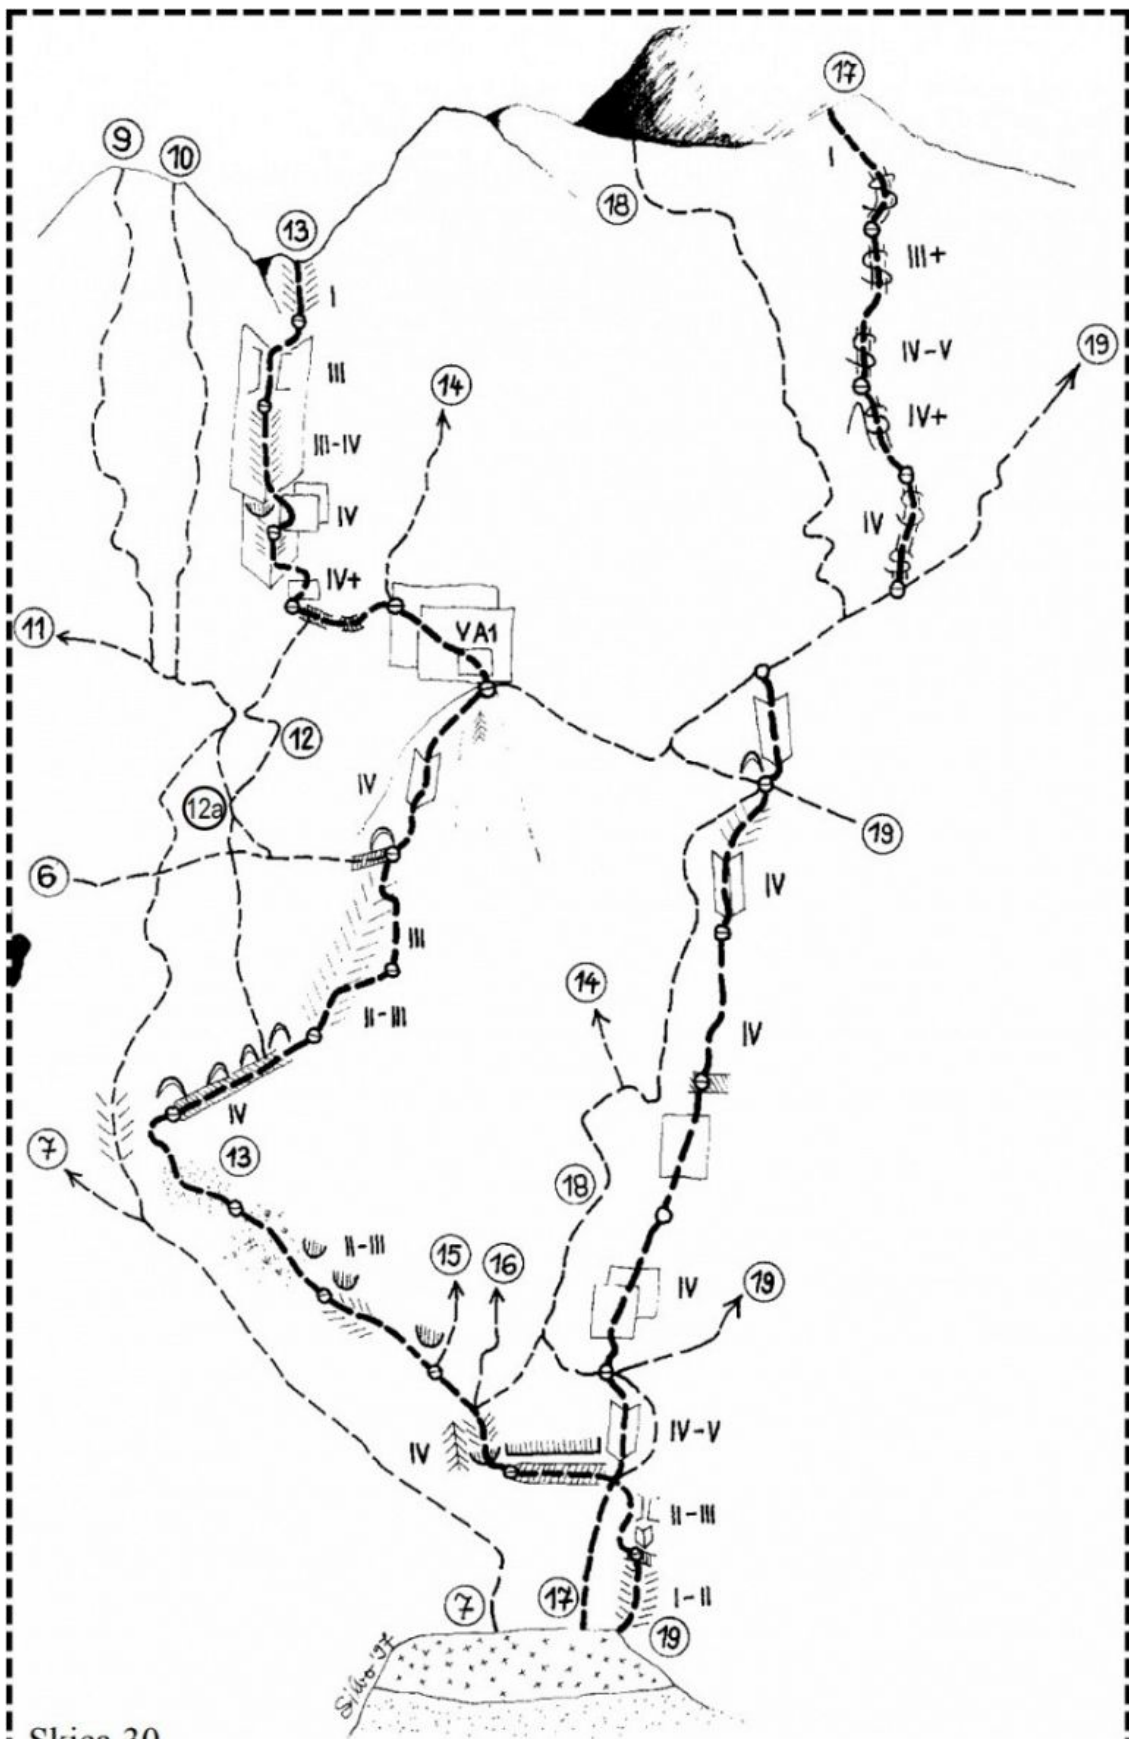

## Karakteristika smeri

Izhodišče: Logarska dolina.

Čas plezanja: 8 h.

## Opis

Smer poteka med Cerjakovo in Nejčevo smerjo. Od smeri Herle-Vršnik se odcepi pri prečnici v desno oziroma pri prvi votlini. Natančnejših podatkov ni (glej shemo).

Ojstrica, severna stena: 4 Leva smer, 6 Prečenje stene, 13 Smer Herle-Vršnik, 15 Izziv, 16 Nejčeva smer, 17 Minljivost, 18 Spominska smer Iva Reye (Zmaj), 19 Smer Ogrin-Omerza, 20 Smer Modec-Režek, 21 Sanje delfina, 22 Črna zavesa, 23 Šentjurska smer, 24 Fantazma, 25 Desna smer, 26 Smer miru, 27 Dušakova spominska smer, 28 Otroci asfalta. OJSTRICA, severozahodna stena: 29 Severozahodni raz, 30 Nemška grapa.

Ojstrica, SV stena: 1 Megleni žarek, 2 Črna vdova. OJSTRICA, SEVER: 3 Smer Krumpak-Pristovnik, 4  
 Leva smer, 4a Black crack x. Smer Arbeiter Geenits-Weitzenbock (zgornji del leve smeri), 5 Beli  
 trapez, 6 Prečenje stene, 7 Jančeva piramida, 8 Freska jokajoče smrti, 9 Puščava sna, 10 Smer  
 Džoli Jocker, 11 Bumerang, 12 Smer zahajajočega sonca, 13 Herle-Vršnik, 14 Spominska Cerjakova  
 smer, 15 Izziv, 16 Nejčeva smer, 17 Minljivost, 18 Spominska smer Iva Reye (Zmaj).

Ojstrica, severna stena: 6 Prečenje stene, 7 Jančeva piramida, 9 Puščava sna, 10 Đoli Jocker, 11 Bumerang, 12 Smer zahajajočega sonca, 12a Varianta Smeri zahajajočega sonca, 13 Smer Herle-Vršnik, 14 Spominska Cerjakova smer, 15 Izziv, 16 Nejčeva smer, 17 Minljivost, 18 Spominska smer Iva Reye (Zmaj), 19 Smer Ogrin-Omerza.