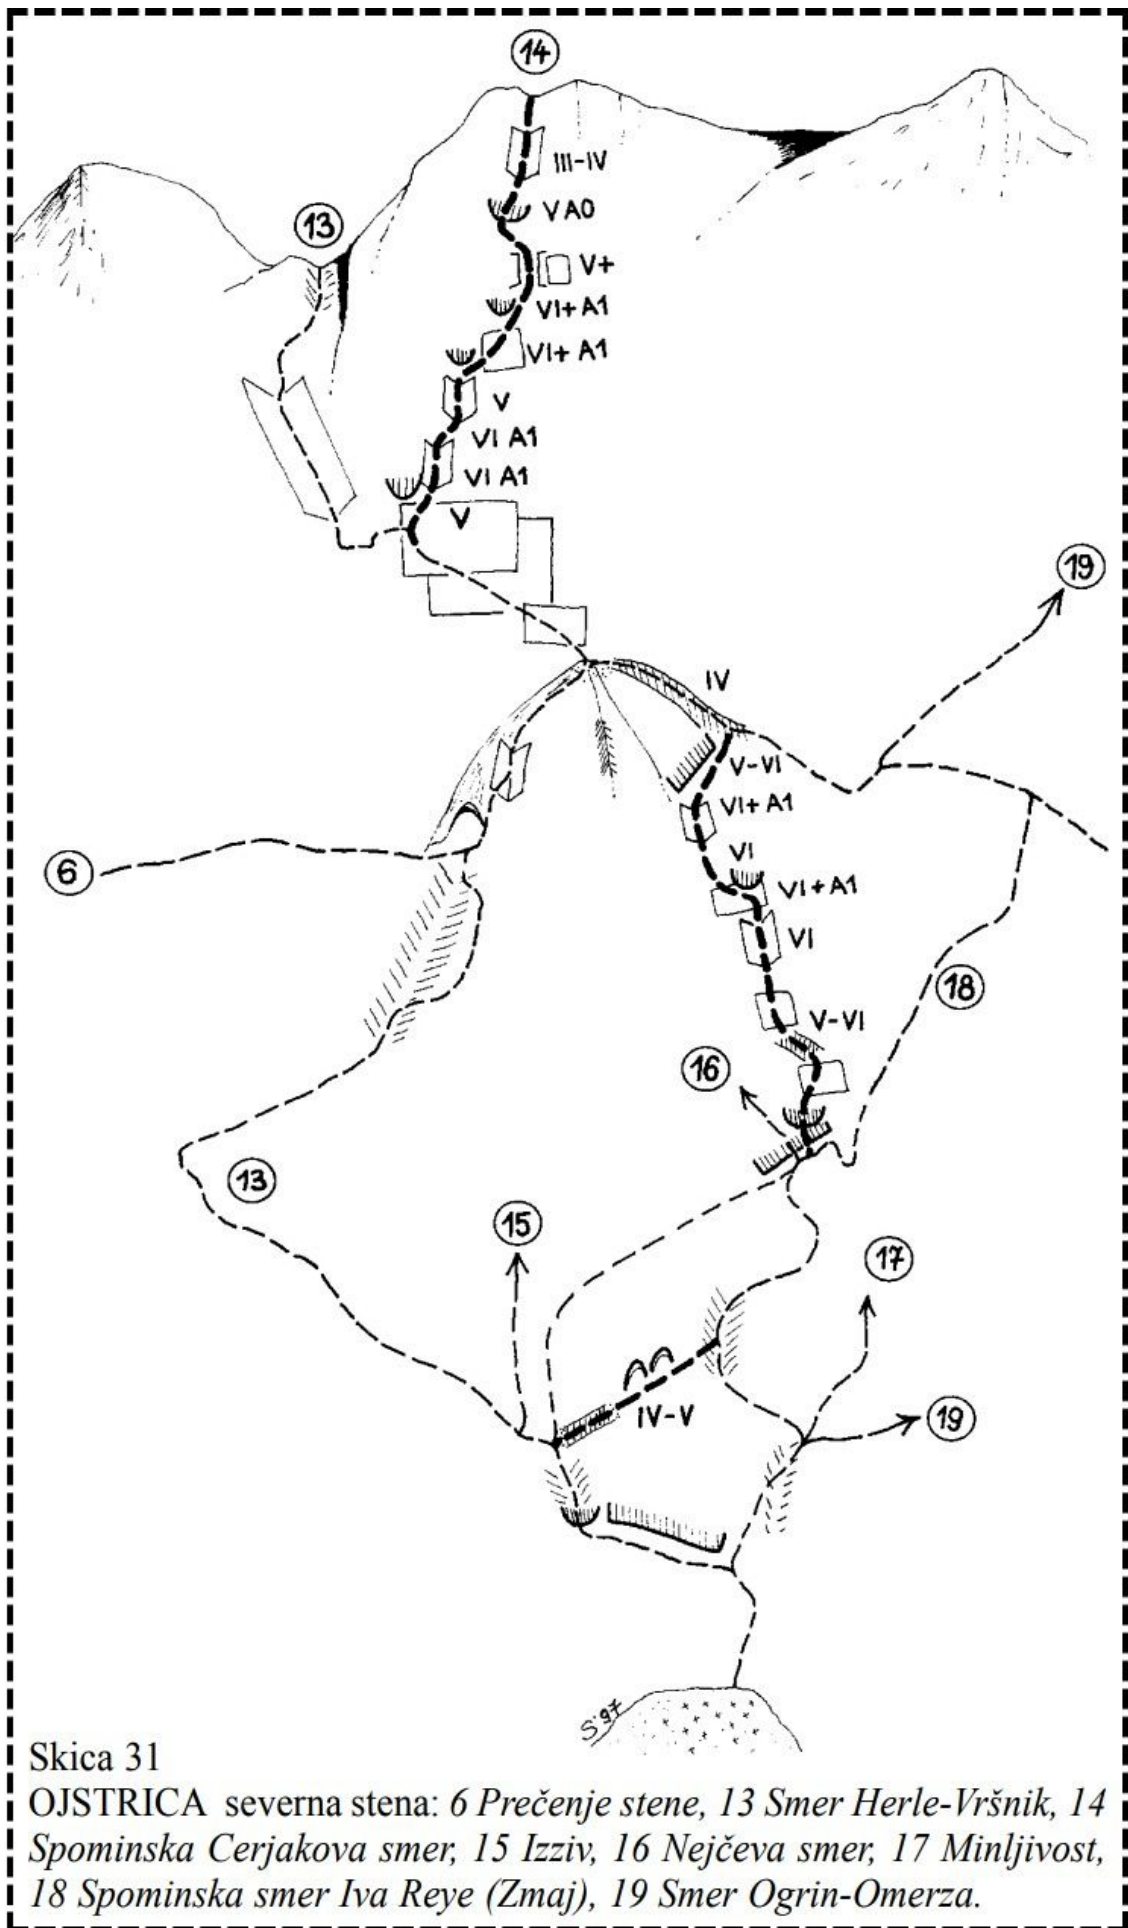

## Karakteristika smeri

Izhodišče: Logarska dolina.

Čas plezanja: 8 h.

## Opis

Smer poteka med Cerjakovo in Nejčevo smerjo. Od smeri Herle-Vršnik se odcepi pri prečnici v desno oziroma pri prvi votlini. Natančnejših podatkov ni (glej shemo).

Ojstrica, severna stena: 4 Leva smer, 6 Prečenje stene, 13 Smer Herle-Vršnik, 15 Izziv, 16 Nejčeva smer, 17 Minljivost, 18 Spominska smer Iva Reye (Zmaj), 19 Smer Ogrin-Omerza, 20 Smer Modec-Režek, 21 Sanje delfina, 22 Črna zavesa, 23 Šentjurska smer, 24 Fantazma, 25 Desna smer, 26 Smer miru, 27 Dušakova spominska smer, 28 Otroci asfalta. OJSTRICA, severozahodna stena: 29 Severozahodni raz, 30 Nemška grapa.

Ojstrica, SV stena: 1 Megleni žarek, 2 Črna vdova. OJSTRICA, SEVER: 3 Smer Krumpak-Pristovnik, 4  
 Leva smer, 4a Black crack x. Smer Arbeiter Geenits-Weitzenbock (zgornji del leve smeri), 5 Beli  
 trapez, 6 Prečenje stene, 7 Jančeva piramida, 8 Freska jokajoče smrti, 9 Puščava sna, 10 Smer  
 Džoli Jocker, 11 Bumerang, 12 Smer zahajajočega sonca, 13 Herle-Vršnik, 14 Spominska Cerjakova  
 smer, 15 Izziv, 16 Nejčeva smer, 17 Minljivost, 18 Spominska smer Iva Reye (Zmaj).

Ojstrica, severna stena: 6 Prečenje stene, 7 Jančeva piramida, 9 Puščava sna, 10 Đoli Jocker, 11 Bumerang, 12 Smer zahajajočega sonca, 12a Varianta Smeri zahajajočega sonca, 13 Smer Herle-Vršnik, 14 Spominska Cerjakova smer, 15 Izziv, 16 Nejčeva smer, 17 Minljivost, 18 Spominska smer Iva Reye (Zmaj), 19 Smer Ogrin-Omerza.