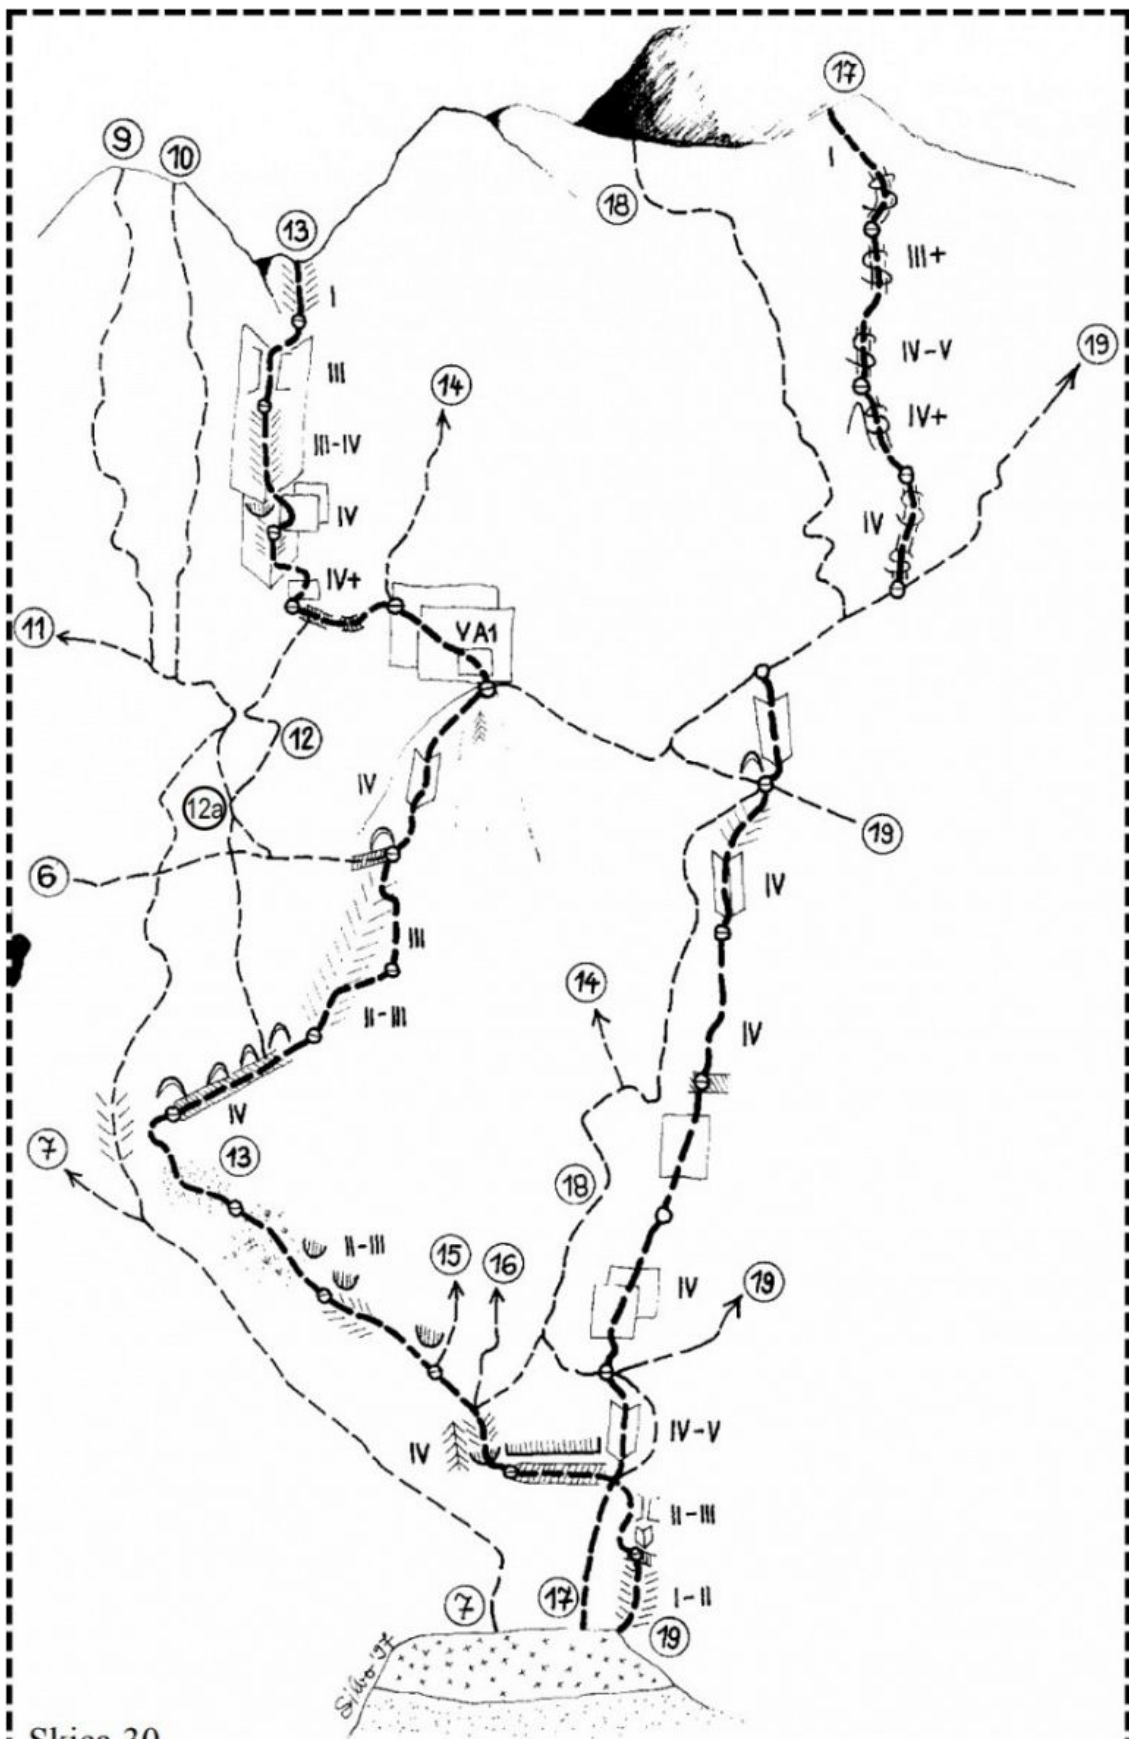

Skica 30

OJSTRICA severna stena: 6 Prečenje stene, 7 Jančeva piramida, 9 Puščava sna, 10 Doli Jocker, 11 Bumerang, 12 Smer zahajajočega sonca, 12a Varianta Smeri zahajajočega sonca, 13 Smer Herle-Vršnik, 14 Spominska Cerjakova smer, 15 Izziv, 16 Nejčeva smer, 17 Minljivost, 18 Spominska smer Iva Reye (Zmaj), 19 Smer Ogrin-Omerza.