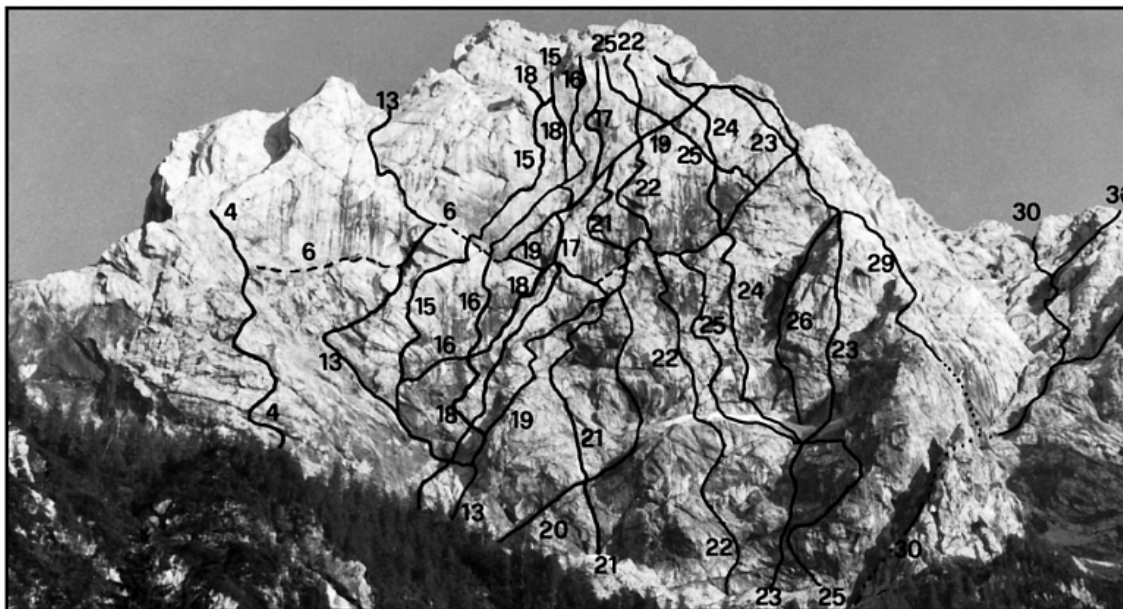

Pomembne ponovitve: **1.P in 1. SP Janko Oprešnik 20.9.1992.**

Karakteristika smeri

Izhodišče: Logarska dolina.

Čas plezanja 5 h.

Opis

Smer poteka desno do smeri Ivo Reye. Vstop malo levo od vstopa smeri Herle-Vršnik. Raztežaj navzgor po žlebu na polico (smer Herle-Vršnik). Raztežaj navzgor na višjo polico (stik s smerjo Ivo Reya). Desno po ploščah dva raztežaja navzgor na poličko. Raztežaj navzgor nato po zajedi in grapi na polico desno od Ogrinove votline (stik s smerjo Ogrin-Omerza). Desno po zajedi na gredo (ponovni stik s smerjo Ogrin-Omerza). Raztežaj desno po gredi mimo odcepa smeri Ivo Reye. Raztežaj navzgor po počeh. Levo proti luski in po počki na vrh. Še dva raztežaja navzgor po sistemu počki do lažjega sveta. Še raztežaj navzgor do roba stene.

Ojstrica, SV stena: 1 Megleni žarek, 2 Črna vdova. OJSTRICA, SEVER: 3 Smer Krumpak-Pristovnik, 4
 Leva smer, 4a Black crack x. Smer Arbeiter Geenits-Weitzenbock (zgornji del leve smeri), 5 Beli
 trapez, 6 Prečenje stene, 7 Jančeva piramida, 8 Freska jokajoče smrti, 9 Puščava sna, 10 Smer
 Džoli Jocker, 11 Bumerang, 12 Smer zahajajočega sonca, 13 Herle-Vršnik, 14 Spominska Cerjakova
 smer, 15 Izziv, 16 Nejčeva smer, 17 Minljivost, 18 Spominska smer Iva Reye (Zmaj).

Ojstrica, severna stena: 6 Prečenje stene, 7 Jančeva piramida, 9 Puščava sna, 10 Đoli Jocker, 11 Bumerang, 12 Smer zahajajočega sonca, 12a Varianta Smeri zahajajočega sonca, 13 Smer Herle-Vršnik, 14 Spominska Cerjakova smer, 15 Izziv, 16 Nejčeva smer, 17 Minljivost, 18 Spominska smer Iva Reye (Zmaj), 19 Smer Ogrin-Omerza.

Ojstrica, severna stena: 6 Prečenje stene, 13 Smer Herle-Vršnik, 14 Spominska Cerjakova smer, 15

Izziv, 16 Nejčeva smer, 17 Minljivost, 18 Spominska smer Iva Reye (Zmaj), 19 Smer Ogrin-Omerza.