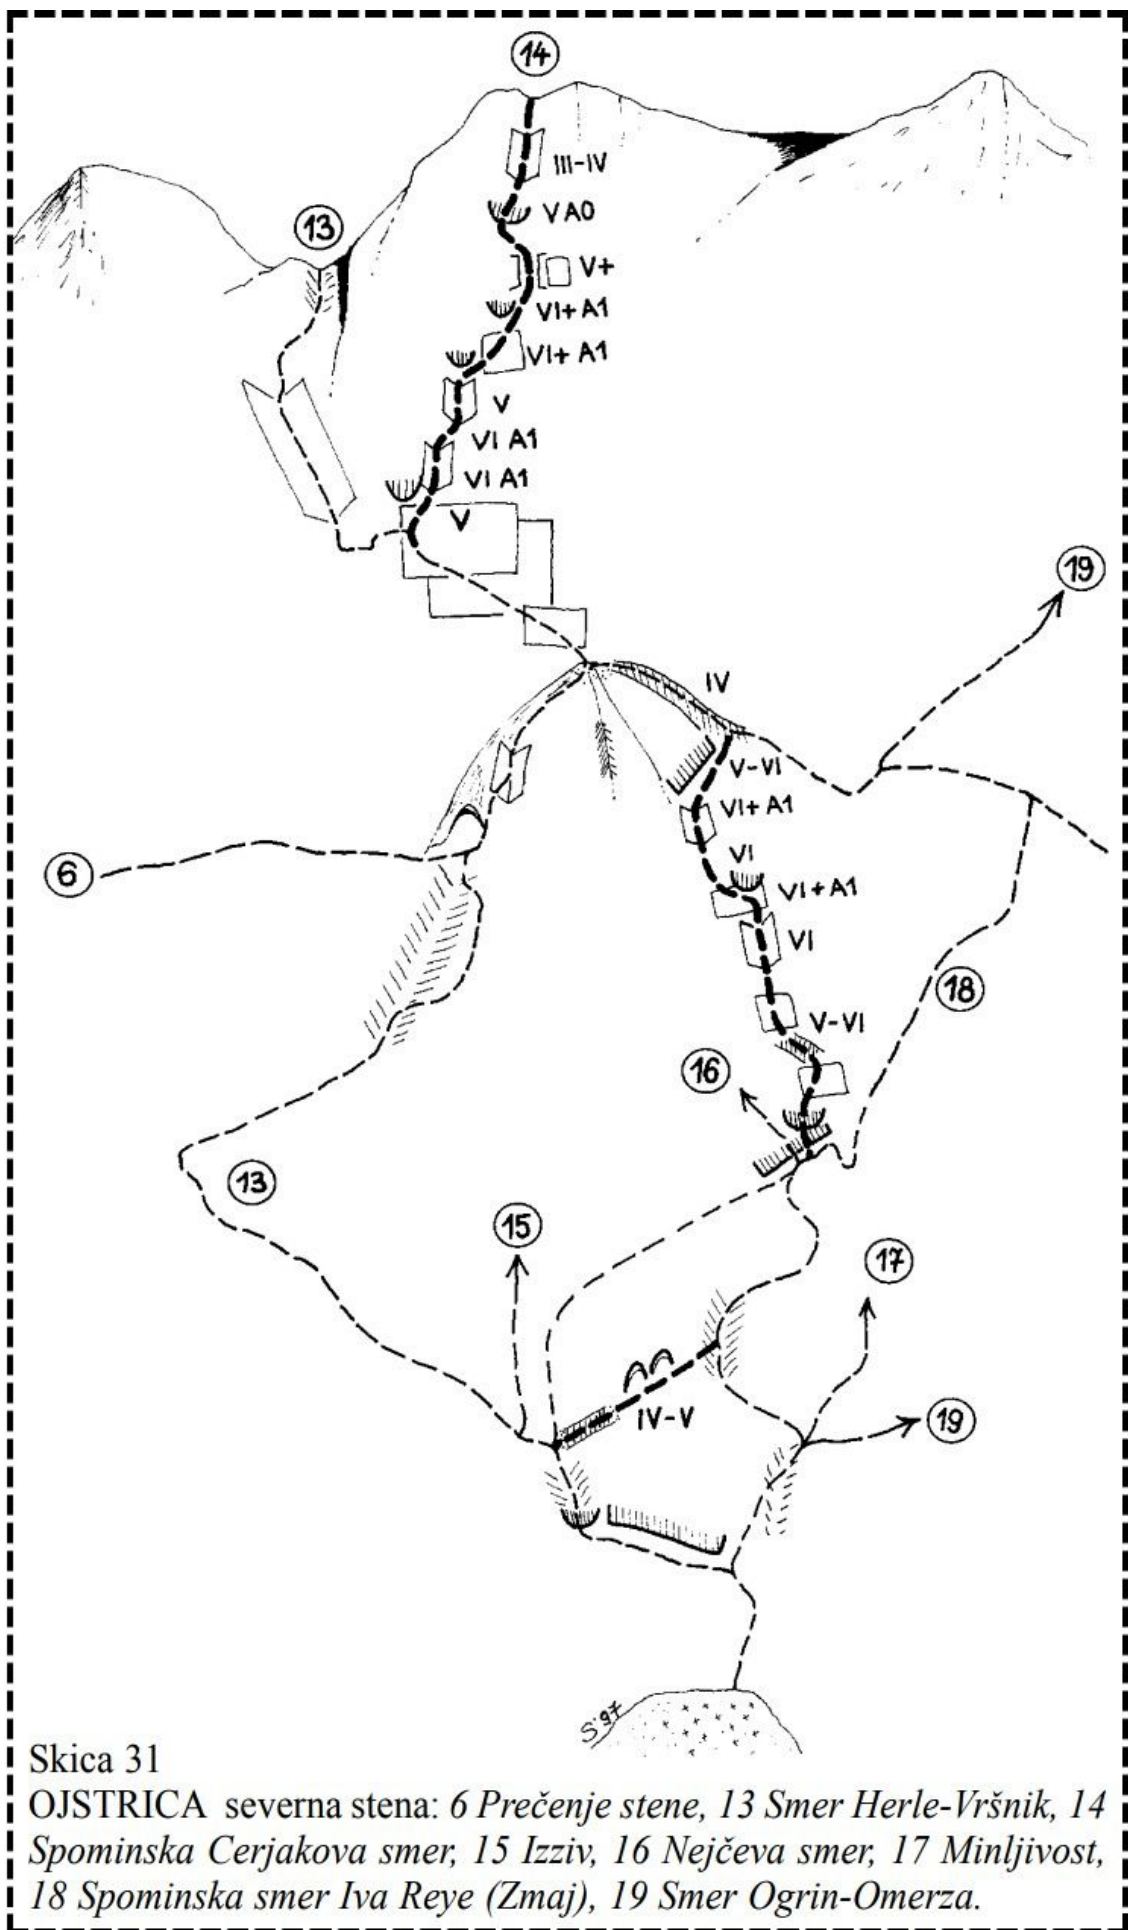

Ojstrica, SV stena: 1 Megleni žarek, 2 Črna vdova. OJSTRICA, SEVER: 3 Smer Krumpak-Pristovnik, 4
 Leva smer, 4a Black crack x. Smer Arbeiter Geenits-Weitzenbock (zgornji del leve smeri), 5 Beli
 trapez, 6 Prečenje stene, 7 Jančeva piramida, 8 Freska jokajoče smrti, 9 Puščava sna, 10 Smer
 Džoli Jocker, 11 Bumerang, 12 Smer zahajajočega sonca, 13 Herle-Vršnik, 14 Spominska Cerjakova
 smer, 15 Izziv, 16 Nejčeva smer, 17 Minljivost, 18 Spominska smer Iva Reye (Zmaj).

Ojstrica, severna stena: 4 Leva smer, 6 Prečenje stene, 13 Smer Herle-Vršnik, 15 Izziv, 16 Nejčeva smer, 17 Minljivost, 18 Spominska smer Iva Reye (Zmaj), 19 Smer Ogrin-Omerza, 20 Smer Modec-Režek, 21 Sanje delfina, 22 Črna zavesa, 23 Šentjurska smer, 24 Fantazma, 25 Desna smer, 26 Smer miru, 27 Duškova spominska smer, 28 Otroci asfalta. OJSTRICA, severozahodna stena: 29 Severozahodni raz, 30 Nemška grapa.

Skica 30

OJSTRICA severna stena: 6 Prečenje stene, 7 Jančeva piramida, 9 Puščava sna, 10 Doli Jocker, 11 Bumerang, 12 Smer zahajajočega sonca, 12a Varianta Smeri zahajajočega sonca, 13 Smer Herle-Vršnik, 14 Spominska Cerjakova smer, 15 Izziv, 16 Nejčeva smer, 17 Minljivost, 18 Spominska smer Iva Reye (Zmaj), 19 Smer Ogrin-Omerza.

Ojstrica, severna stena: 6 Prečenje stene, 13 Smer Herle-Vršnik, 14 Spominska Cerjakova smer, 15

Izziv, 16 Nejčeva smer, 17 Minljivost, 18 Spominska smer Iva Reye (Zmaj), 19 Smer Ogrin-Omerza.