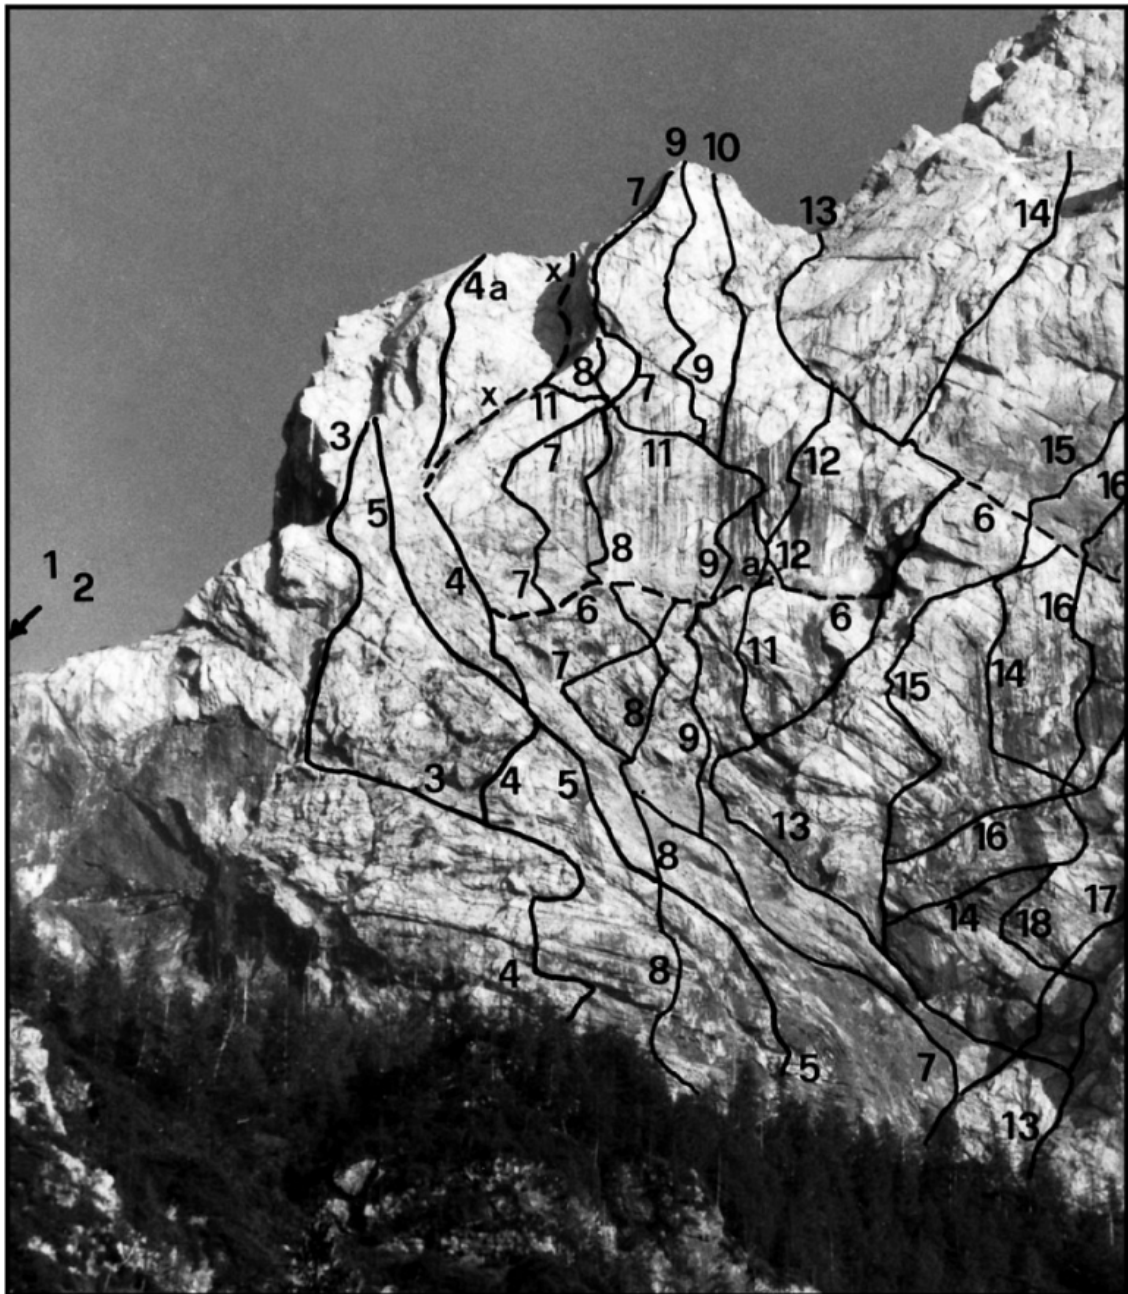

Pomembne ponovitve: **1.P in 1. SP Janko Oprešnik 20.9.1992.**

Karakteristika smeri

Izhodišče: Logarska dolina.

Čas plezanja 5 h.

Opis

Smer poteka desno do smeri Ivo Reye. Vstop malo levo od vstopa smeri Herle-Vršnik. Raztežaj navzgor po žlebu na polico (smer Herle-Vršnik). Raztežaj navzgor na višjo polico (stik s smerjo Ivo Reya). Desno po ploščah dva raztežaja navzgor na poličko. Raztežaj navzgor nato po zajedi in grapi na polico desno od Ogrinove votline (stik s smerjo Ogrin-Omerza). Desno po zajedi na gredo (ponovni stik s smerjo Ogrin-Omerza). Raztežaj desno po gredi mimo odcepa smeri Ivo Reye. Raztežaj navzgor po počeh. Levo proti luski in po počki na vrh. Še dva raztežaja navzgor po sistemu počki do lažjega sveta. Še raztežaj navzgor do roba stene.

Ojstrica, SV stena: 1 Megleni žarek, 2 Črna vdova. OJSTRICA, SEVER: 3 Smer Krumpak-Pristovnik, 4
 Leva smer, 4a Black crack x. Smer Arbeiter Geenits-Weitzenbock (zgornji del leve smeri), 5 Beli
 trapez, 6 Prečenje stene, 7 Jančeva piramida, 8 Freska jokajoče smrti, 9 Puščava sna, 10 Smer
 Džoli Jocker, 11 Bumerang, 12 Smer zahajajočega sonca, 13 Herle-Vršnik, 14 Spominska Cerjakova
 smer, 15 Izziv, 16 Nejčeva smer, 17 Minljivost, 18 Spominska smer Iva Reye (Zmaj).

Ojstrica, severna stena: 6 Prečenje stene, 7 Jančeva piramida, 9 Puščava sna, 10 Đoli Jocker, 11 Bumerang, 12 Smer zahajajočega sonca, 12a Varianta Smeri zahajajočega sonca, 13 Smer Herle-Vršnik, 14 Spominska Cerjakova smer, 15 Izziv, 16 Nejčeva smer, 17 Minljivost, 18 Spominska smer Iva Reye (Zmaj), 19 Smer Ogrin-Omerza.

Ojstrica, severna stena: 6 Prečenje stene, 13 Smer Herle-Vršnik, 14 Spominska Cerjakova smer, 15

Izziv, 16 Nejčeva smer, 17 Minljivost, 18 Spominska smer Iva Reye (Zmaj), 19 Smer Ogrin-Omerza.