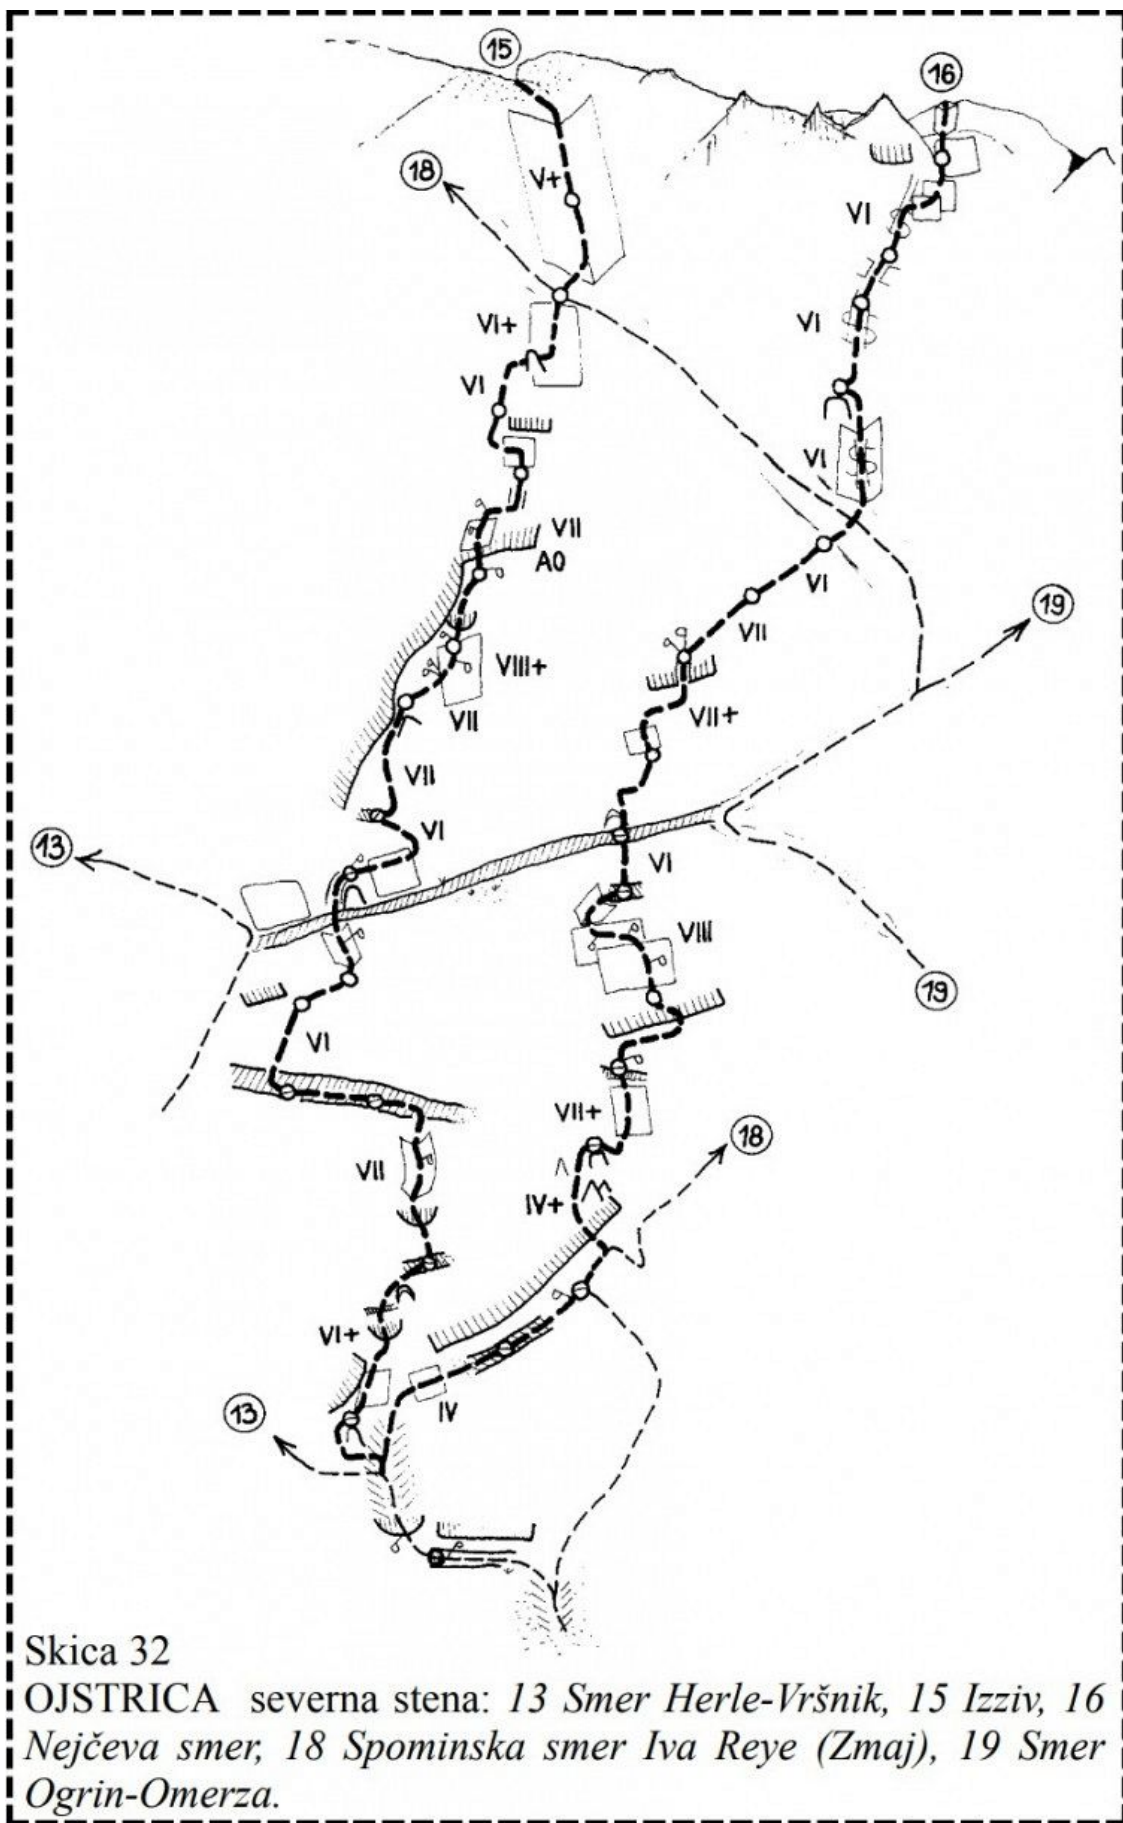

Ojstrica, severna stena: 13 Smer Herle-Vršnik, 15 Izziv, 16 Nejčeva smer, 18 Spominska smer Iva Reye (Zmaj), 19 Smer Ogrin-Omerza.