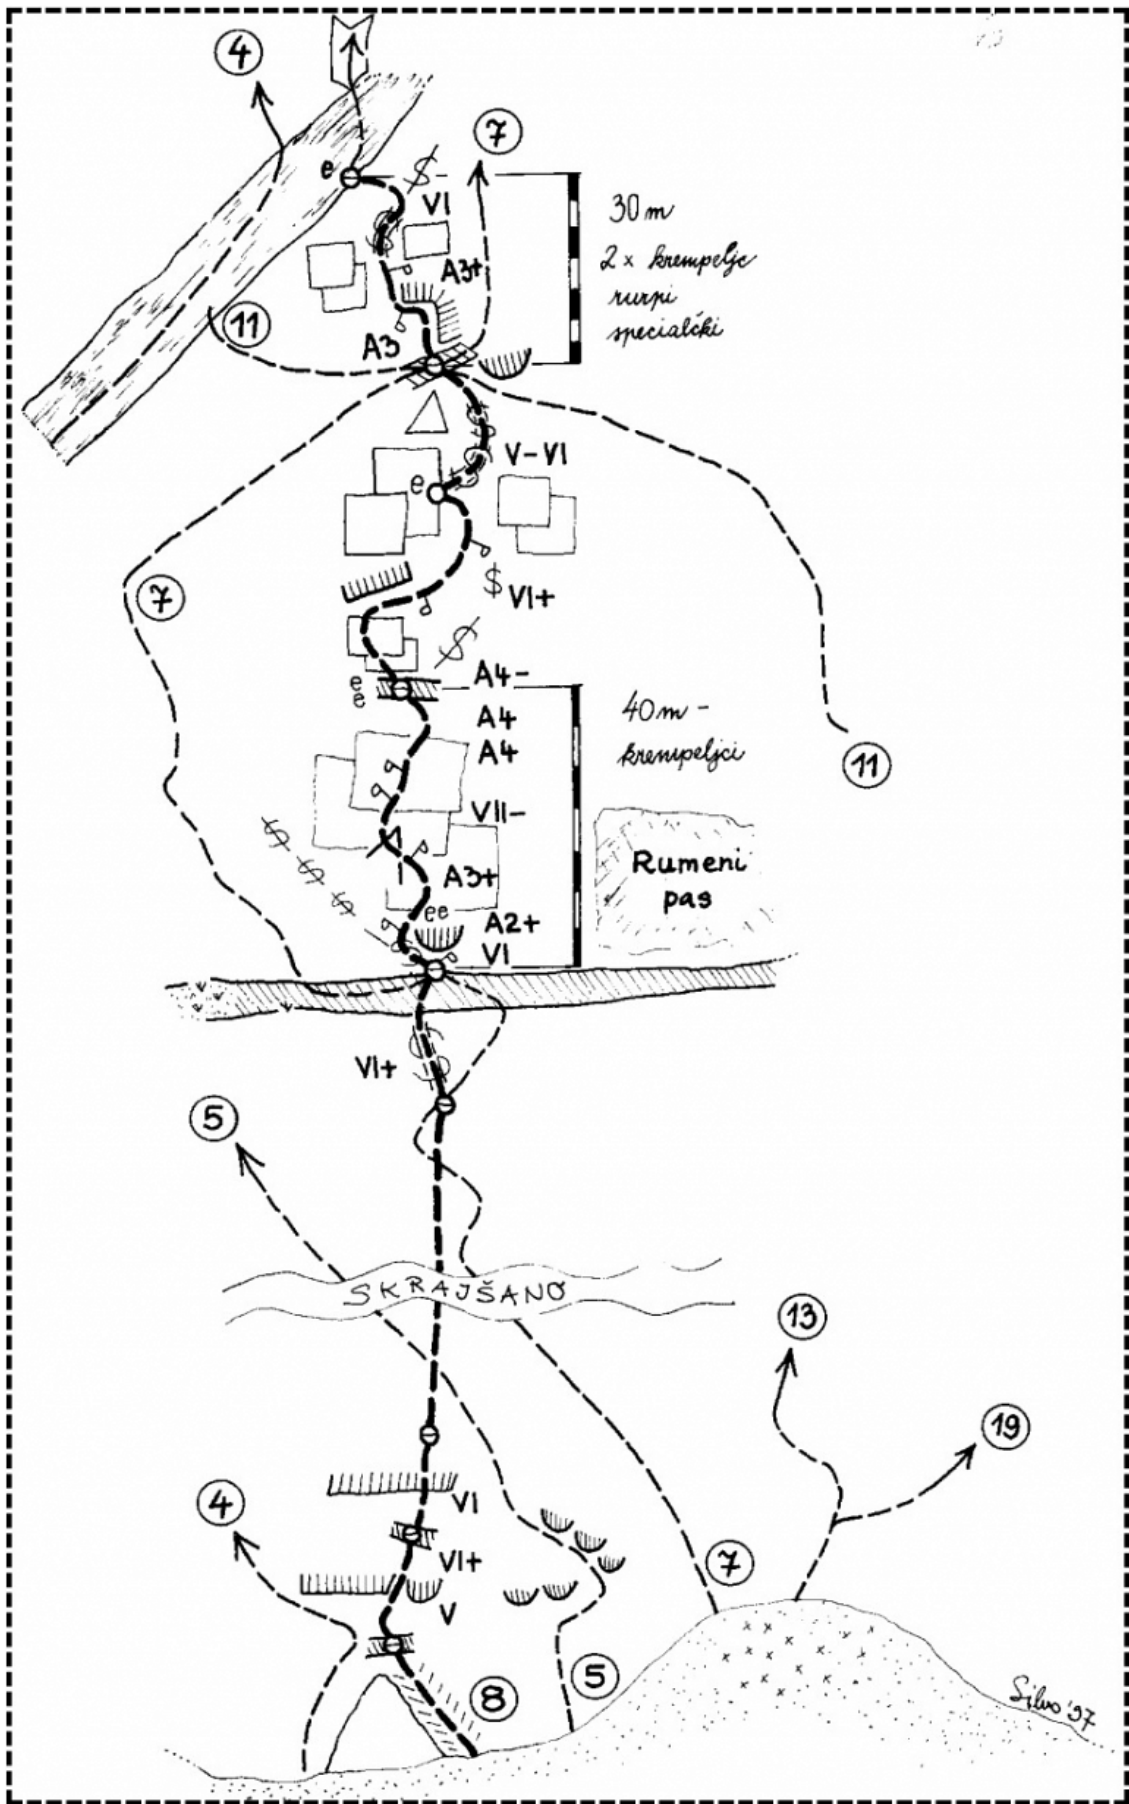

Karakteristika smeri

Izhodišče: Logarska dolina.

Čas plezanja: 5 h.

Opis

Vstop kot pri smeri Herle-Vršnik in Spominski smeri Iva Reye. Po desnem robu grape v manjšo grapo oziroma žleb. Po njegovem levem robu na gruščnato polico (odcep smeri Herle-Vršnik). S te police po nakazani polici desno navzgor nazaj v žleb (odcep Spominske smeri Iva Reye) in po njem do kamina. Vanj, nato desno pod plati. Čeznje, nato po lažjem svetu desno do grape na gredino. Z nje levo navzgor ob gladki plošči, nato levo in navzgor pod streho. V desno pod streho (deloma vesno), nato 2 m navzdol in čez krušljiv prag navzgor na polico. Desno po gredici in gredi 2 raztežaja (stik s smerjo Modec-Režek). Levo po polici okoli roba do votline (stik s Spominsko smerjo Iva Reye). Po gredini levo cel raztežaj, nato po drugi gredi desno navzgor, čez gladko prekinitev in dalje 4 raztežaje po gredi pod previsno žmulo. Desno okoli roba, nato po rebru v lažji svet. Po lahkem razbitem svetu do roba stene.

Ojstrica, severna stena: 3 Smer Krumpak-Pristovnik, 4 Leva smer, X Smer Arbeiter-Greenitz-Weitzenbock (zgornji del Leve smeri) 5 Beli trapez, 6 Prečenje stene, 7 Jančeva piramida, 13 Smer Herle-Vršnik, 18 Spominska smer Iva Reye (Zmaj), 19 Smer Ogrin-Omerza, 20 Smer Modec-Režek, 22 Črna zavesa, 23 Šentjurska smer, 25 Desna smer, 26 Smer miru, 27 Dušakova spominska smer, 28 Otroci asfalta. OJSTRICA severozahodna stena: 29 Severozahodni raz.

Ojstrica, severna stena: 4 Leva smer, 5 Beli trapez, 7 Jančeva piramida, 8 Freska jokajoče smrti, 11 Bumerang, 13 Smer Herle-Vršnik, 19 Smer Ogrin-Omerza.

Skica 30

OJSTRICA severna stena: 6 Prečenje stene, 7 Jančeva piramida, 9 Puščava sna, 10 Đoli Jocker, 11 Bumerang, 12 Smer zahajajočega sonca, 12a Varianta Smeri zahajajočega sonca, 13 Smer Herle-Vršnik, 14 Spominska Cerjakova smer, 15 Izziv, 16 Nejčeva smer, 17 Minljivost, 18 Spominska smer Iva Reye (Zmaj), 19 Smer Ogrin-Omerza.