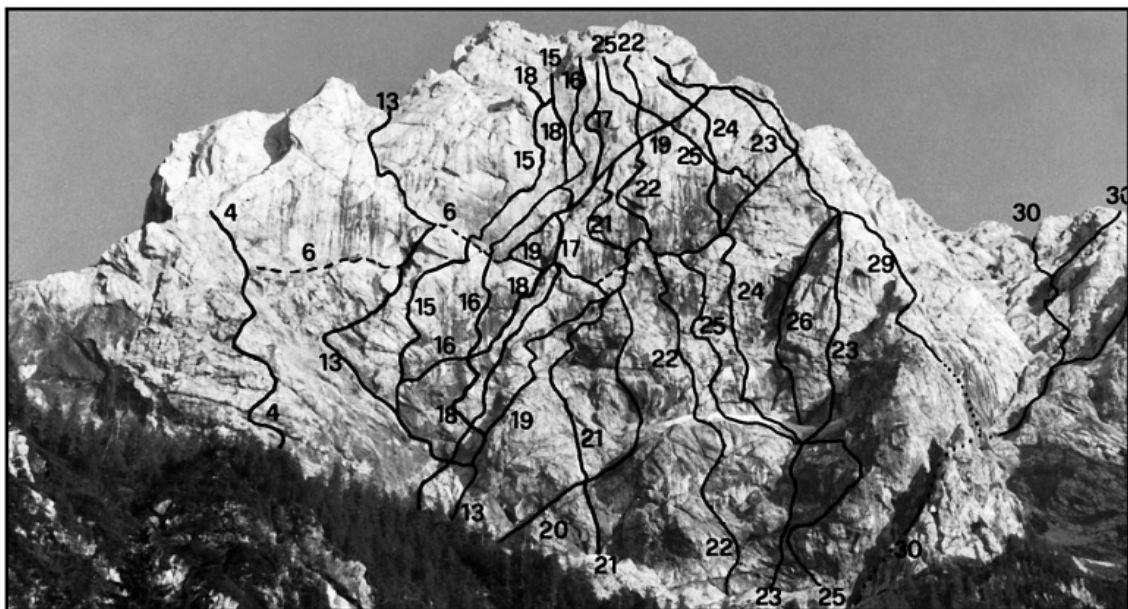

Karakteristika smeri

Izhodišče: Logarska dolina.

Čas plezanja: 5 h.

Opis

Vstop kot pri smeri Herle-Vršnik in Spominski smeri Iva Reye. Po desnem robu grape v manjšo grapo oziroma žleb. Po njegovem levem robu na gruščnato polico (odcep smeri Herle-Vršnik). S te police po nakazani polici desno navzgor nazaj v žleb (odcep Spominske smeri Iva Reye) in po njem do kamina. Vanj, nato desno pod plati. Čeznje, nato po lažjem svetu desno do grape na gredino. Z nje levo navzgor ob gladki plošči, nato levo in navzgor pod streho. V desno pod streho (deloma vesno), nato 2 m navzdol in čez krušljiv prag navzgor na polico. Desno po gredici in gredi 2 raztežaja (stik s smerjo Modec-Režek). Levo po polici okoli roba do votline (stik s Spominsko smerjo Iva Reye). Po gredini levo cel raztežaj, nato po drugi gredi desno navzgor, čez gladko prekinitev in dalje 4 raztežaje po gredi pod previsno žmulo. Desno okoli roba, nato po rebru v lažji svet. Po lahkem razbitem svetu do roba stene.

Ojstrica, severna stena: 3 Smer Krumpak-Pristovnik, 4 Leva smer, X Smer Arbeiter-Greenitz-Weitzenbock (zgornji del Leve smeri) 5 Beli trapez, 6 Prečenje stene, 7 Jančeva piramida, 13 Smer Herle-Vršnik, 18 Spominska smer Iva Reye (Zmaj), 19 Smer Ogrin-Omerza, 20 Smer Modec-Režek, 22 Črna zavesa, 23 Šentjurska smer, 25 Desna smer, 26 Smer miru, 27 Dušakova spominska smer, 28 Otroci asfalta. OJSTRICA severozahodna stena: 29 Severozahodni raz.

Ojstrica, severna stena: 6 Prečenje stene, 18 Spominska smer Iva Reye (Zmaj), 19 Smer Ogrin-Omerza, 20 Smer Modec-Režek, 21 Sanje delfina, 22 Črna zavesa, 25 Desna smer, 24 Fantazma, 25 Desna smer, 26 Smer miru.

Ojstrica, severna stena: 13 Smer Herle-Vršnik, 15 Izziv, 16 Nejčeva smer, 18 Spominska smer Iva Reye (Zmaj), 19 Smer Ogrin-Omerza.