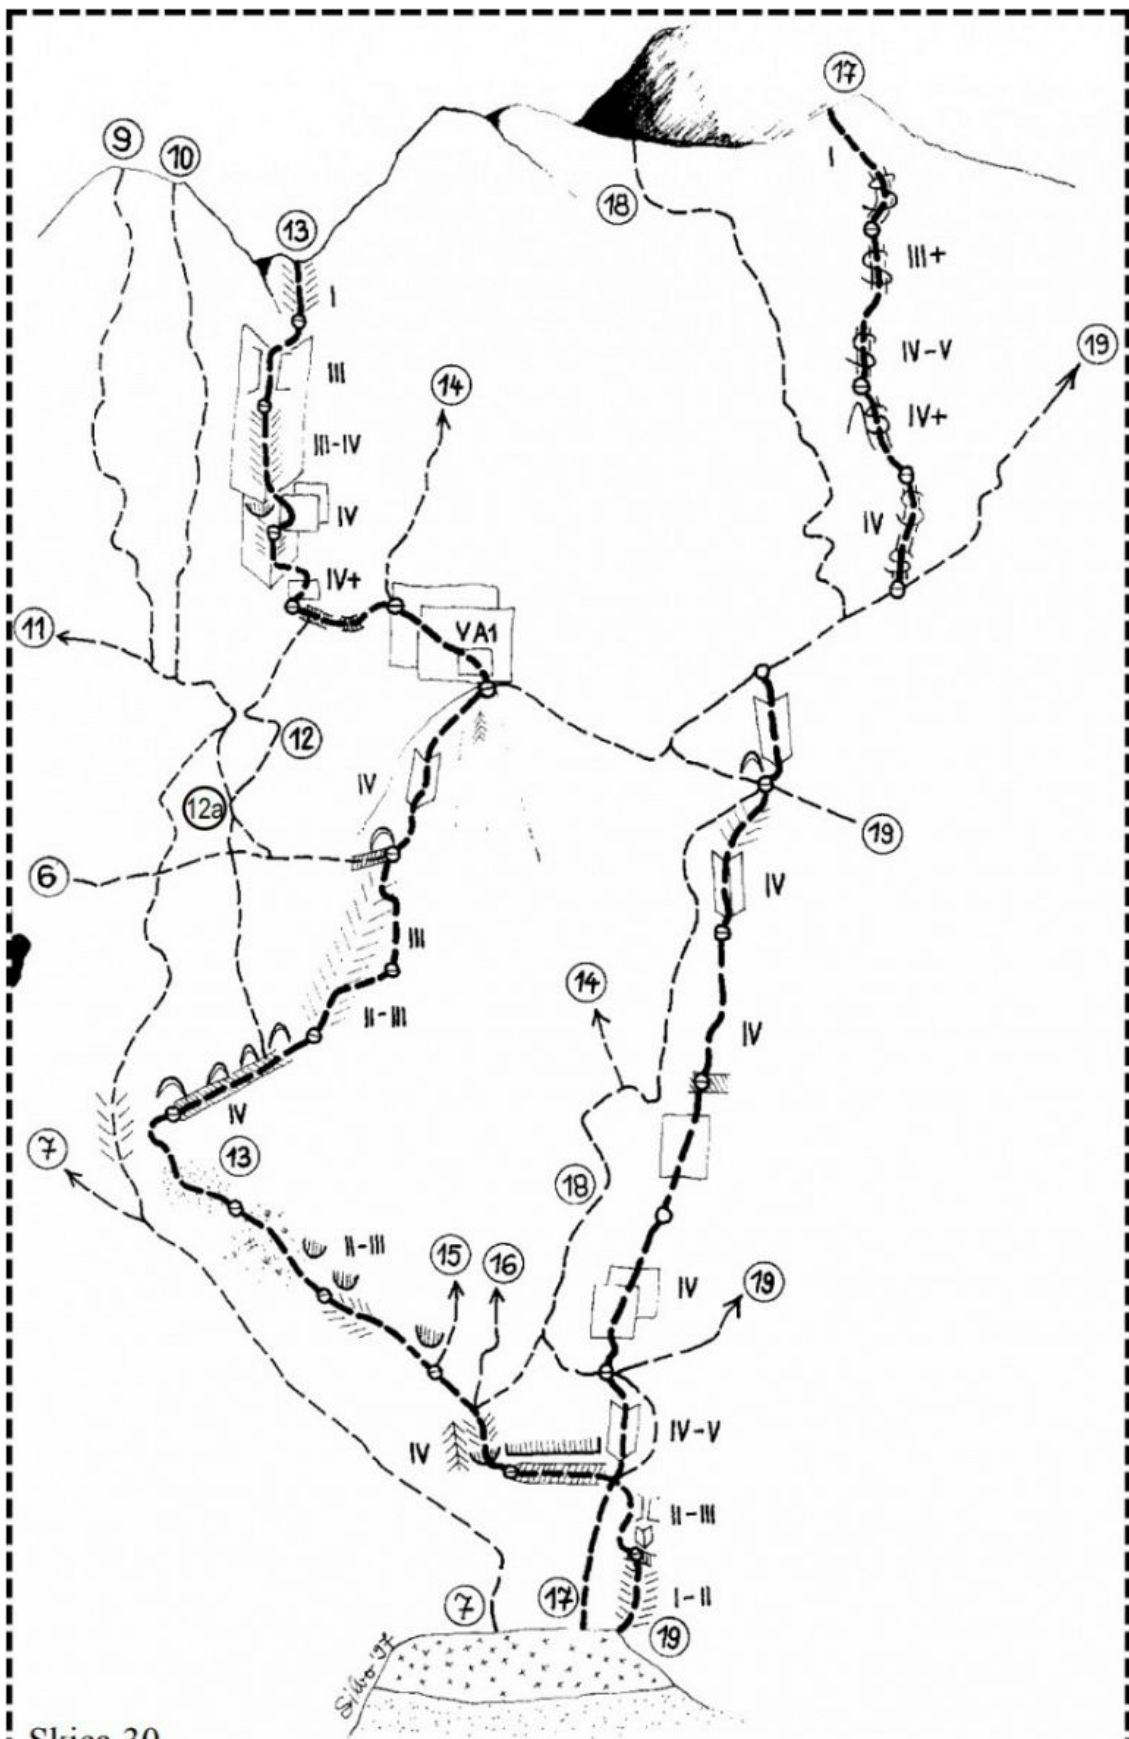

Karakteristika smeri

Izhodišče: Logarska dolina.

Čas plezanja: 5 h.

Opis

Vstop kot pri smeri Herle-Vršnik in Spominski smeri Iva Reye. Po desnem robu grape v manjšo grapo oziroma žleb. Po njegovem levem robu na gruščnato polico (odcep smeri Herle-Vršnik). S te police po nakazani polici desno navzgor nazaj v žleb (odcep Spominske smeri Iva Reye) in po njem do kamina. Vanj, nato desno pod plati. Čeznje, nato po lažjem svetu desno do grape na gredino. Z nje levo navzgor ob gladki plošči, nato levo in navzgor pod streho. V desno pod streho (deloma vesno), nato 2 m navzdol in čez krušljiv prag navzgor na polico. Desno po gredici in gredi 2 raztežaja (stik s smerjo Modec-Režek). Levo po polici okoli roba do votline (stik s Spominsko smerjo Iva Reye). Po gredini levo cel raztežaj, nato po drugi gredi desno navzgor, čez gladko prekinitev in dalje 4 raztežaje po gredi pod previsno žmulo. Desno okoli roba, nato po rebru v lažji svet. Po lahkem razbitem svetu do roba stene.

Ojstrica, severna stena: 3 Smer Krumpak-Pristovnik, 4 Leva smer, X Smer Arbeiter-Greenitz-Weitzenbock (zgornji del Leve smeri) 5 Beli trapez, 6 Prečenje stene, 7 Jančeva piramida, 13 Smer Herle-Vršnik, 18 Spominska smer Iva Reye (Zmaj), 19 Smer Ogrin-Omerza, 20 Smer Modec-Režek, 22 Črna zavesa, 23 Šentjurska smer, 25 Desna smer, 26 Smer miru, 27 Dušakova spominska smer, 28 Otroci asfalta. OJSTRICA severozahodna stena: 29 Severozahodni raz.

Ojstrica, severna stena: 4 Leva smer, 5 Beli trapez, 7 Jančeva piramida, 8 Freska jokajoče smrti, 11 Bumerang, 13 Smer Herle-Vršnik, 19 Smer Ogrin-Omerza.

Skica 30

OJSTRICA severna stena: 6 Prečenje stene, 7 Jančeva piramida, 9 Puščava sna, 10 Đoli Jocker, 11 Bumerang, 12 Smer zahajajočega sonca, 12a Varianta Smeri zahajajočega sonca, 13 Smer Herle-Vršnik, 14 Spominska Cerjakova smer, 15 Izziv, 16 Nejčeva smer, 17 Minljivost, 18 Spominska smer Iva Reye (Zmaj), 19 Smer Ogrin-Omerza.