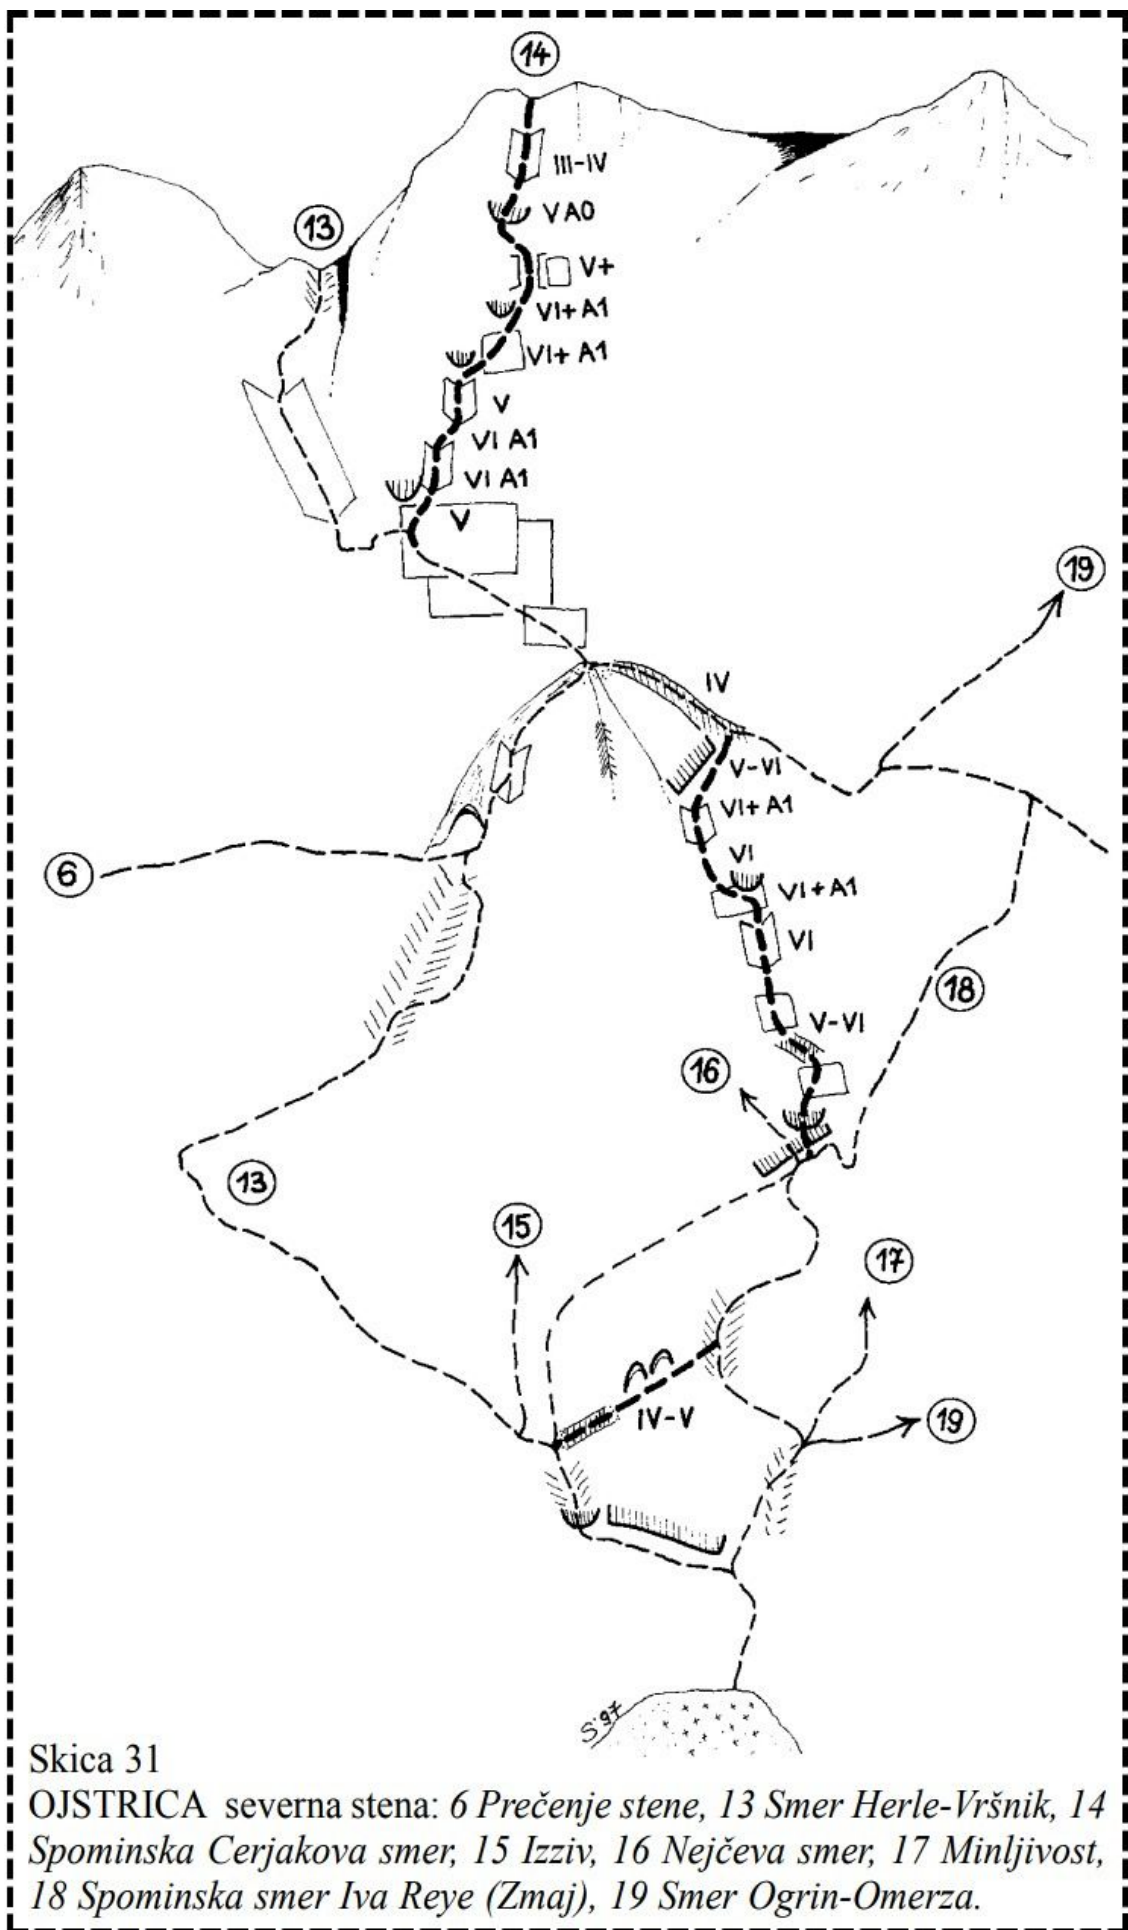

Ojstrica, severna stena: 6 Prečenje stene, 13 Smer Herle-Vršnik, 14 Spominska Cerjakova smer, 15