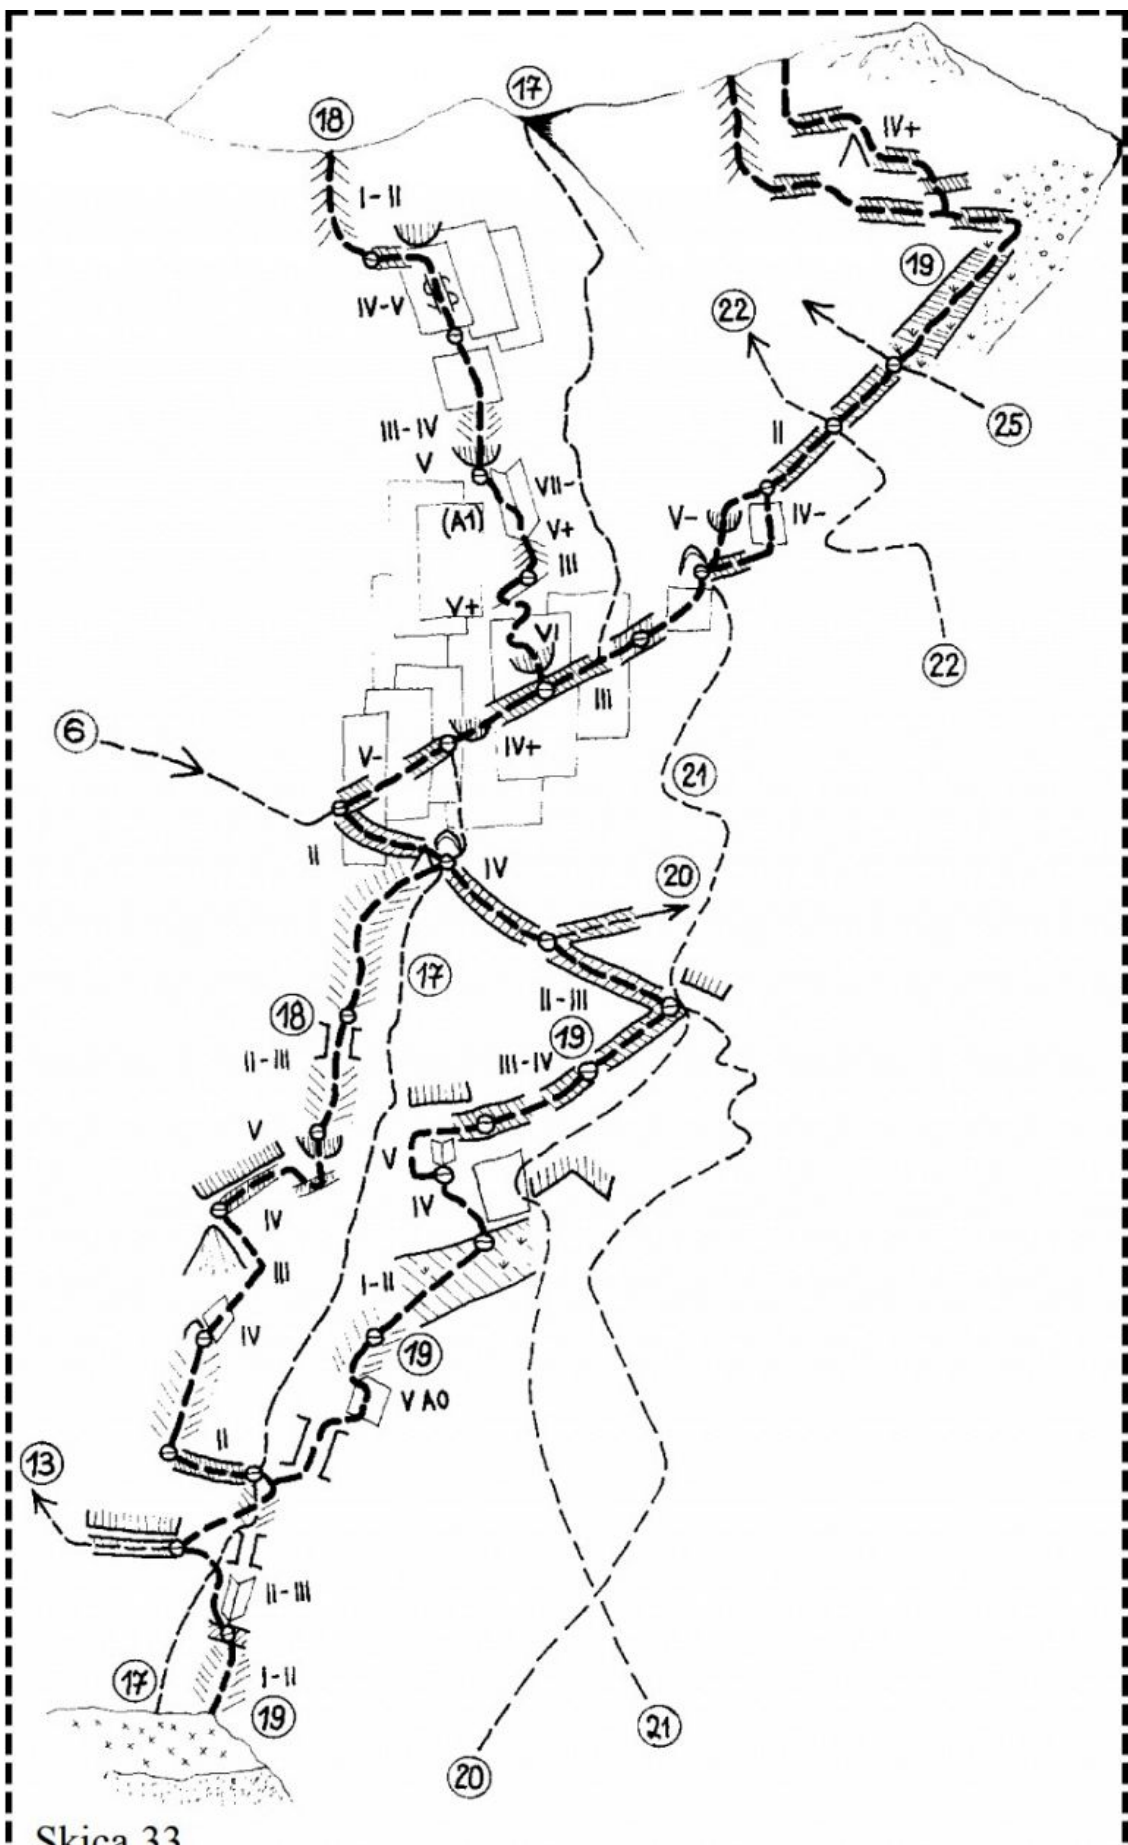

Skica 33

OJSTRICA severna stena: 6 Prečenje stene, 13 Smer Herle-Vršnik, 17 Minljivost, 18 Spominska smer Iva Reye (Zmaj), 19 Smer Ogrin-Omerza. 20 Smer Modec-Režek, 21 Sanje delfina, 22 Črna zavesa, 25 Desna smer