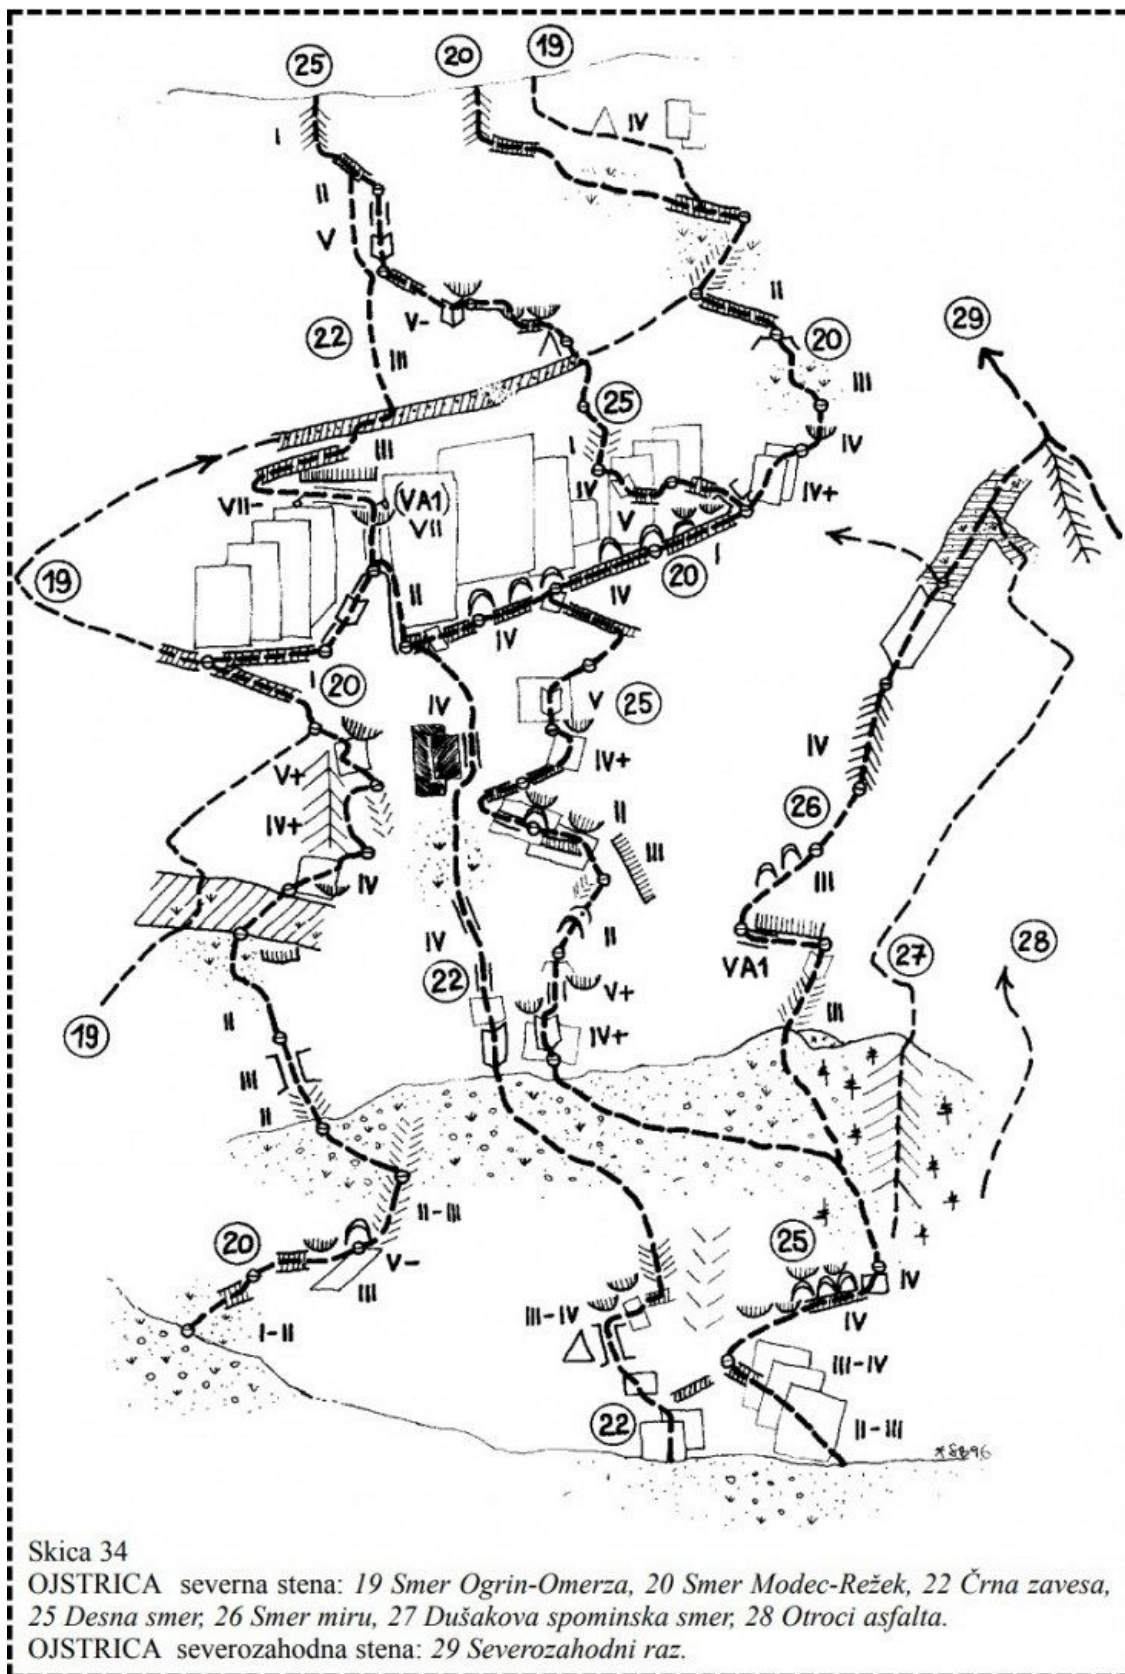

Ojstrica, severna stena: 19 Smer Ogrin-Omerza, 20 Smer Modec-Režek, 22 Črna zavesa, 25 Desna smer, 26 Smer miru, 27 Dušakova spominska smer, 28 Otroci asfalta. OJSTRICA severozahodna stena: 29 Severozahodni raz.