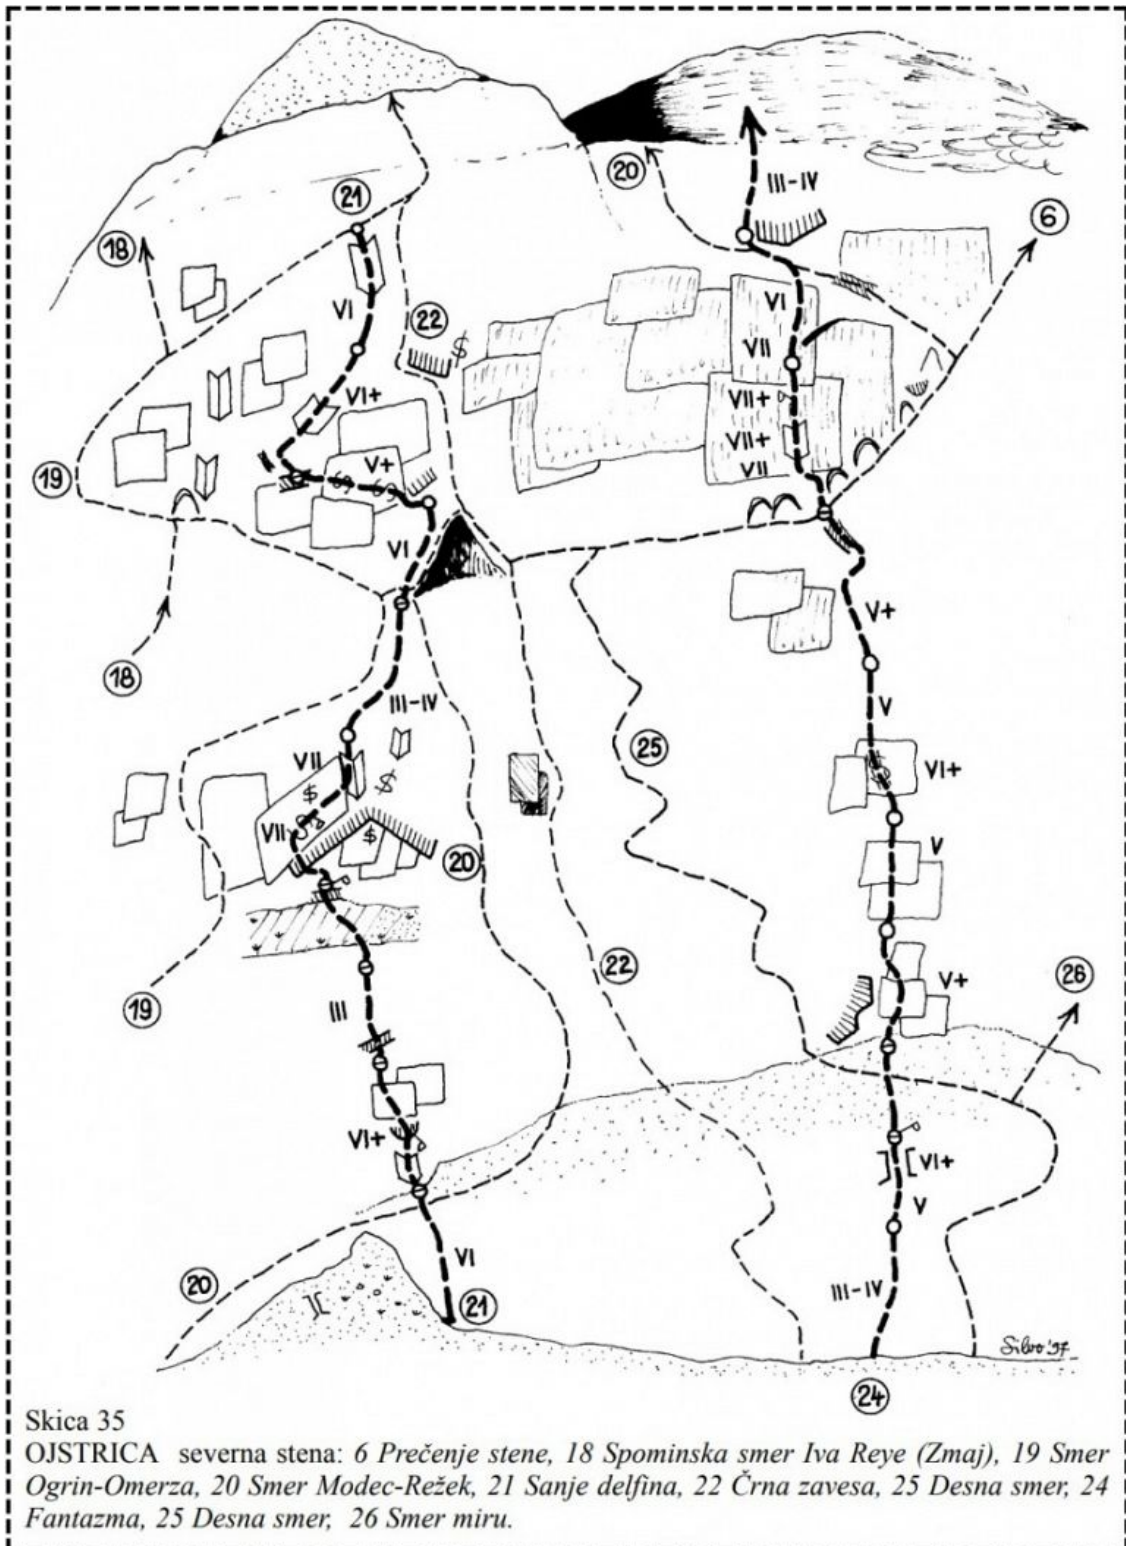

Ojstrica, severna stena: 3 Smer Krumpak-Pristovnik, 4 Leva smer, X Smer Arbeiter-Greenitz-Weitzenbock (zgornji del Leve smeri) 5 Beli trapez, 6 Prečenje stene, 7 Jančeva piramida, 13 Smer Herle-Vršnik, 18 Spominska smer Iva Reye (Zmaj), 19 Smer Ogrin-Omerza, 20 Smer Modec-Režek, 22 Črna zavesa, 23 Šentjurska smer, 25 Desna smer, 26 Smer miru, 27 Dušakova spominska smer, 28 Otroci asfalta. OJSTRICA severozahodna stena: 29 Severozahodni raz.

Ojstrica, severna stena: 6 Prečenje stene, 18 Spominska smer Iva Reye (Zmaj), 19 Smer Ogrin-Omerza, 20 Smer Modec-Režek, 21 Sanje delfina, 22 Črna zavesa, 25 Desna smer, 24 Fantazma,