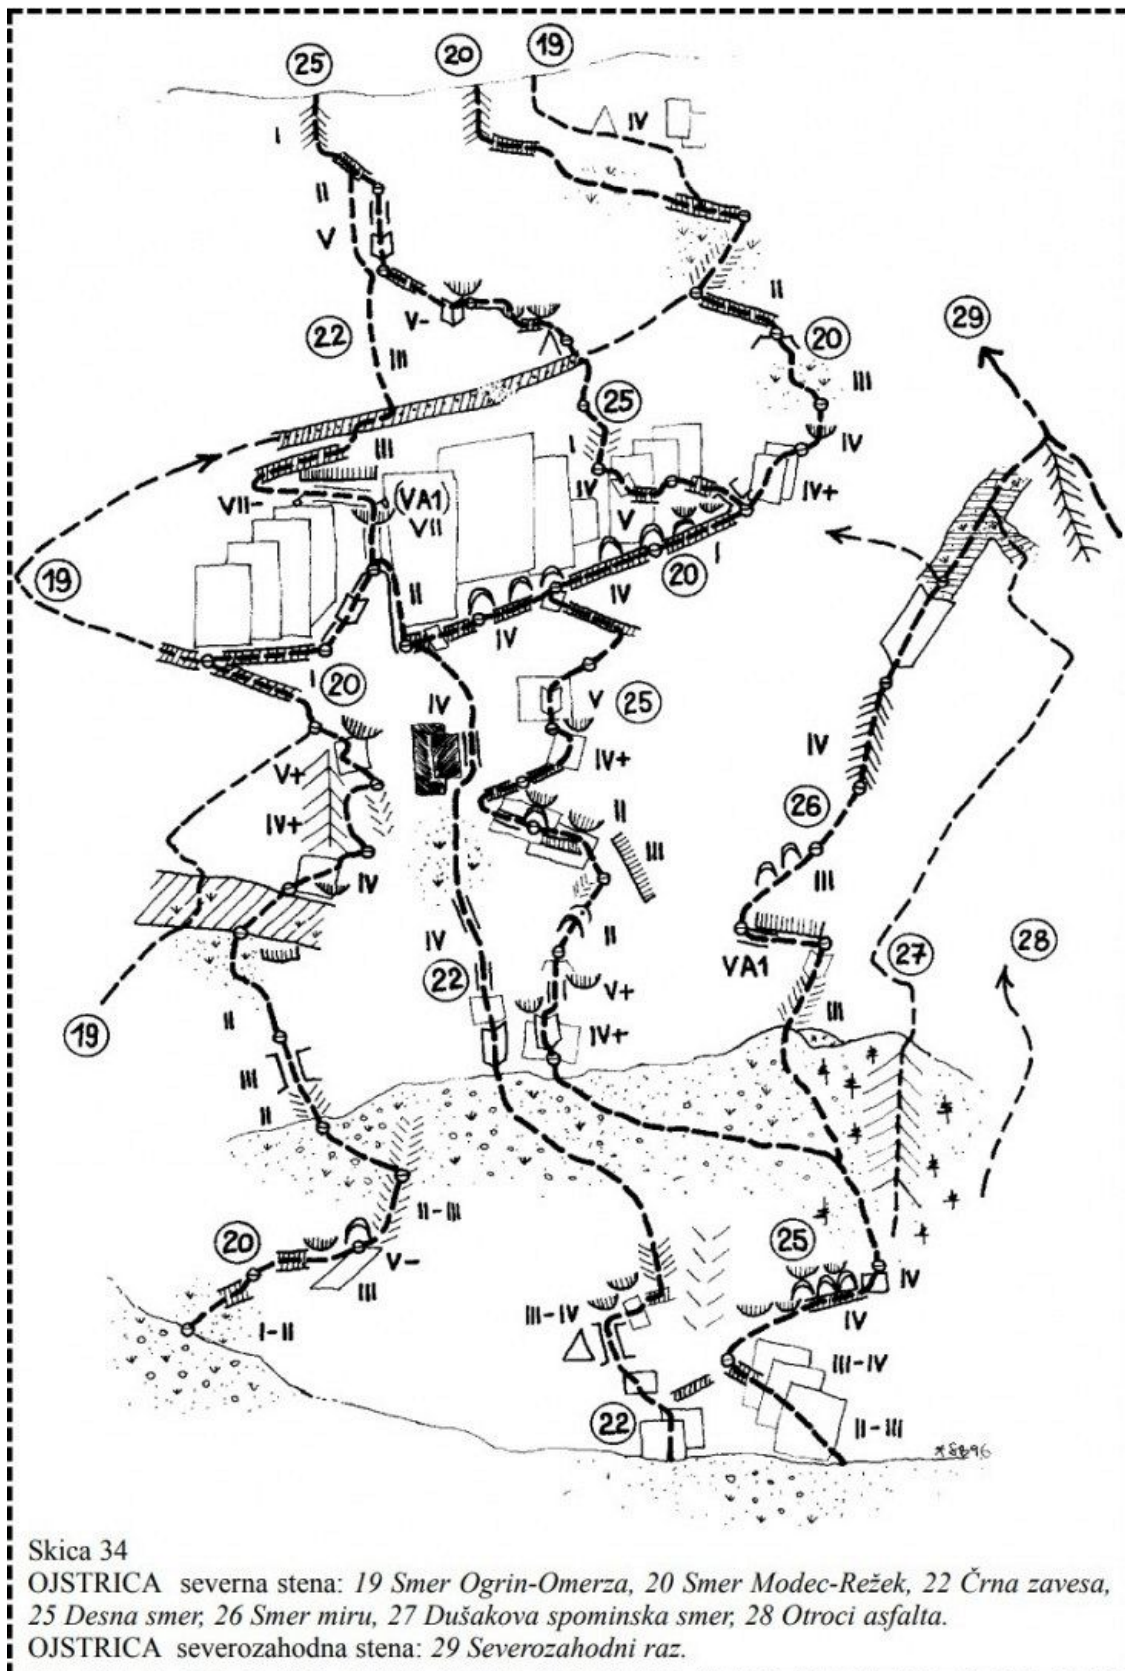

## Opis

Vstop 40 m desno od Desne smeri. Navzgor čez plošče do votlin. Desno na raz in po Desni smeri na gruščnato gredino. Dalje desno v črni kot. Po žlebu do rumenega odloma pod strehami. Levo čez previs in preko rumenega odloma na gredo. Po njej navzgor do kotanje. Pod votlinami v desno na steber in po žlebu na raz ter z njega po ploščah do grebena. Po Severozahodnem grebenu na vrh.

Ojstrica, severna stena: 4 Leva smer, 6 Prečenje stene, 13 Smer Herle-Vršnik, 15 Izziv, 16 Nejčeva smer, 17 Minljivost, 18 Spominska smer Iva Reye (Zmaj), 19 Smer Ogrin-Omerza, 20 Smer Modec-Režek, 21 Sanje delfina, 22 Črna zavesa, 23 Šentjurska smer, 24 Fantazma, 25 Desna smer, 26 Smer miru, 27 Duškova spominska smer, 28 Otroci asfalta. OJSTRICA, severozahodna stena: 29 Severozahodni raz, 30 Nemška grapa.

Ojstrica, severna stena: 3 Smer Krumpak-Pristovnik, 4 Leva smer, X Smer Arbeiter-Greenitz-Weitzenbock (zgornji del Leve smeri) 5 Beli trapez, 6 Prečenje stene, 7 Jančeva piramida, 13 Smer Herle-Vršnik, 18 Spominska smer Iva Reye (Zmaj), 19 Smer Ogrin-Omerza, 20 Smer Modec-Režek, 22 Črna zavesa, 23 Šentjurska smer, 25 Desna smer, 26 Smer miru, 27 Dušakova spominska smer, 28 Otroci asfalta. OJSTRICA severozahodna stena: 29 Severozahodni raz.

Ojstrica, severna stena: 19 Smer Ogrin-Omerza, 20 Smer Modec-Režek, 22 Črna zavesa, 25 Desna smer, 26 Smer miru, 27 Dušakova spominska smer, 28 Otroci asfalta. OJSTRICA severozahodna stena: 29 Severozahodni raz.