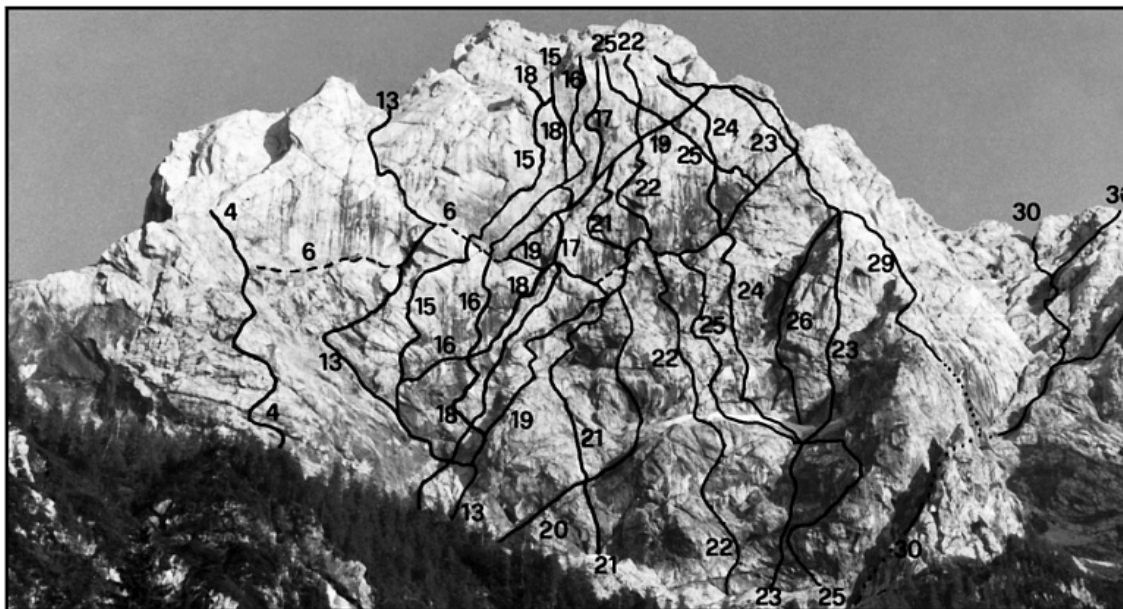

## Smer miru

---

Dolžina: **300 m**

Tip: **Skalna**

Ocena: **V A1/IV, III** Varovanje: **Klini**

---

Prvi plezalci: **Franček Knez 18.6.1977.**

Pomembne ponovitve: **Smer je že ponovljena.**

## Karakteristika smeri

Izhodišče: Logarska dolina.

Čas plezanja: 4-5 h.

## Opis

Vstop 40 m desno od Desne smeri. Navzgor čez plošče do votlin. Desno na raz in po Desni smeri na gruščnato gredino. Dalje desno v črni kot. Po žlebu do rumenega odloma pod strehami. Levo čez previs in preko rumenega odloma na gredo. Po njej navzgor do kotanje. Pod votlinami v desno na steber in po žlebu na raz ter z njega po ploščah do grebena. Po Severozahodnem grebenu na vrh.

Ojstrica, severna stena: 19 Smer Ogrin-Omerza, 20 Smer Modec-Režek, 22 Črna zavesa, 25 Desna smer, 26 Smer miru, 27 Dušakova spominska smer, 28 Otroci asfalta. OJSTRICA severozahodna stena: 29 Severozahodni raz.