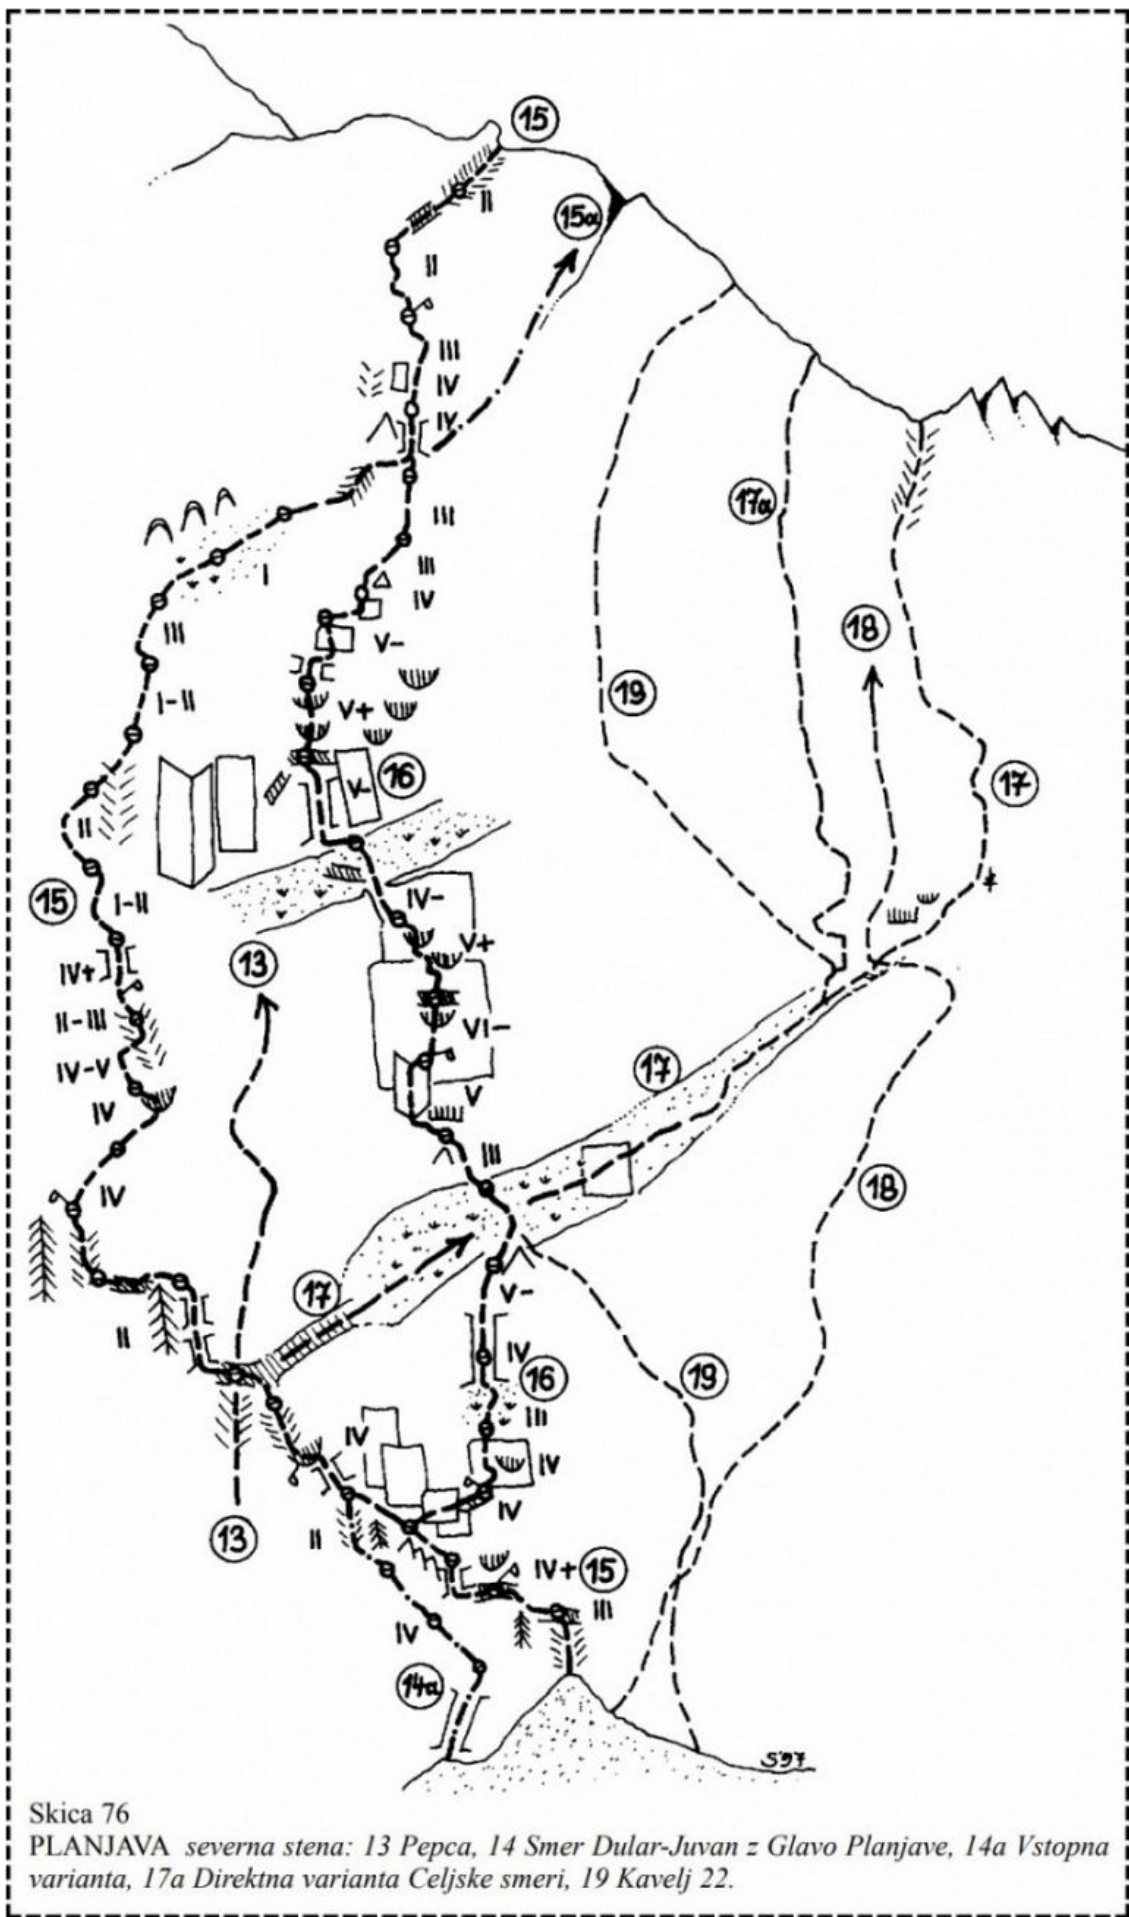

Vstopna varianta Dular-Juvan

Dolžina: **200 m**

Tip: **Skalna**

Ocena: **IV/III**

Varovanje: **Klini**

Prvi plezalci: **niso znani.**

Karakteristika smeri

Izhodišče: Logarska dolina.

Opis

Vstop malo pred vstopom v smer Gradišnik-Ogrin. Po poševnem žlebu do stika z omenjeno smerjo.

Planjava, severna stena: 12 Smer zadnjega srečanja, 13 Pepca, 14 Smer Dular-Juvan z Glavo Planjave, 14a Vstopna varianta, 15 Smer Gradišnik-Ogrin, 15a Polnočna varianta, 16 Direktna smer, 17 Celjska smer, 18 Rubin, 19 Kavelj 22, 20 Smer lenuhov.

Skica 80

PLANJAVA severna stena: 13 Pepca, 14 Smer Dular-Juvan z Glavo Planjave, 14a Vstopna varianta, 15 Smer Gradišnik-Ogrin, 15a Polnočna varianta, 16 Direktna smer, 17 Celiska smer, 17a

Planjava, severna stena: 13 Pepca, 14 Smer Dular-Juvan z Glavo Planjave, 14a Vstopna varianta, 15 Smer Gradišnik-Ogrin, 15a Polnočna varianta, 16 Direktna smer, 17 Celjska smer, 17a Direktna varianta Celjske smeri, 18 Rubin, 19 Kavelj 22.

Planjava, severna stena: 13 Pepca, 14 Smer Dular-Juvan z Glavo Planjave, 14a Vstopna varianta,

17a Direktna varianta Celjske smeri, 19 Kavelj 22.