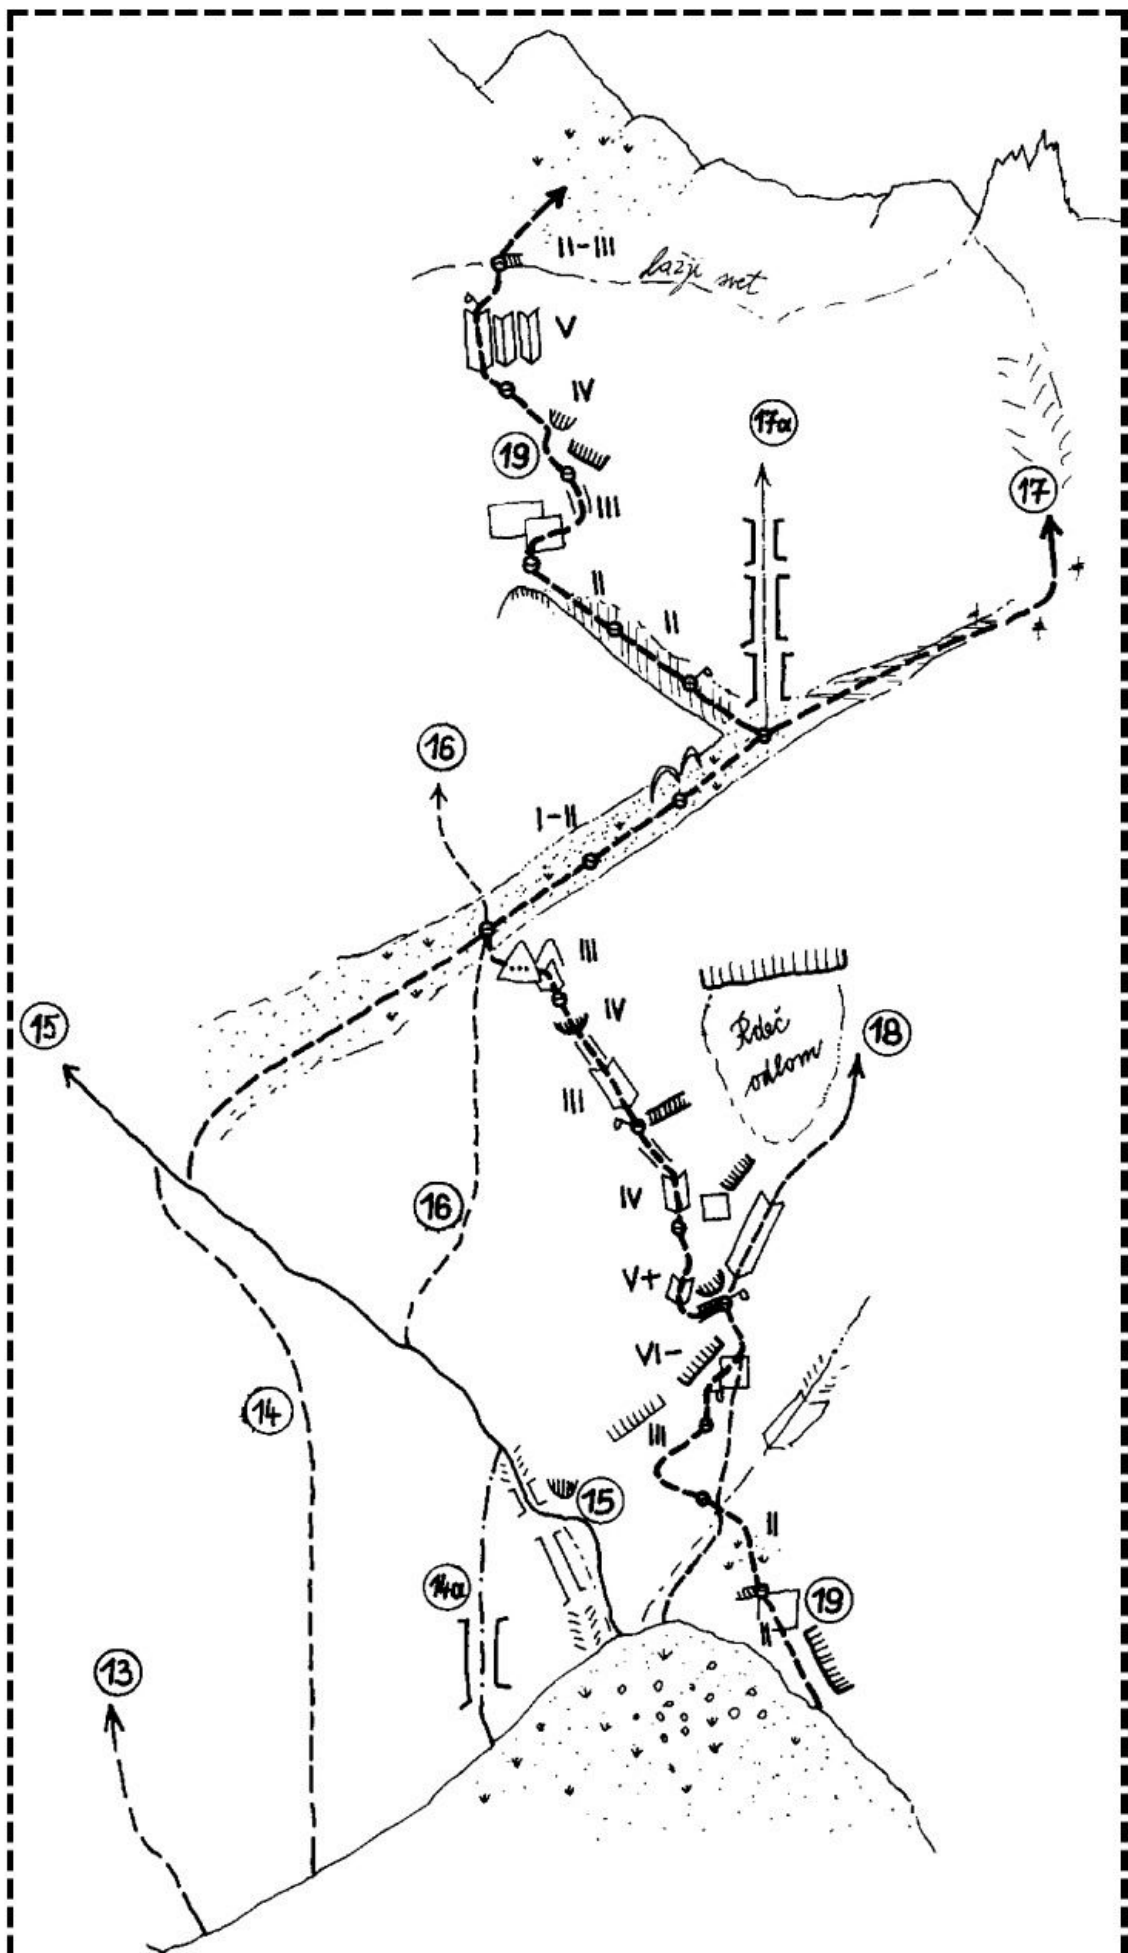

Vstopna varianta Dular-Juvan

Dolžina: **200 m**

Tip: **Skalna**

Ocena: **IV/III**

Varovanje: **Klini**

Prvi plezalci: **niso znani.**

Karakteristika smeri

Izhodišče: Logarska dolina.

Opis

Vstop malo pred vstopom v smer Gradišnik-Ogrin. Po poševnem žlebu do stika z omenjeno smerjo.

Planjava, severna stena: 12 Smer zadnjega srečanja, 13 Pepca, 14 Smer Dular-Juvan z Glavo Planjave, 14a Vstopna varianta, 15 Smer Gradišnik-Ogrin, 15a Polnočna varianta, 16 Direktna smer, 17 Celjska smer, 18 Rubin, 19 Kavelj 22, 20 Smer lenuhov.

Skica 80

PLANJAVA severna stena: 13 Pepca, 14 Smer Dular-Juvan z Glavo Planjave, 14a Vstopna varianta, 15 Smer Gradišnik-Ogrin, 15a Polnočna varianta, 16 Direktna smer, 17 Celiska smer, 17a

Planjava, severna stena: 13 Pepca, 14 Smer Dular-Juvan z Glavo Planjave, 14a Vstopna varianta, 15 Smer Gradišnik-Ogrin, 15a Polnočna varianta, 16 Direktna smer, 17 Celjska smer, 17a Direktna varianta Celjske smeri, 18 Rubin, 19 Kavelj 22.

Planjava, severna stena: 13 Pepca, 14 Smer Dular-Juvan z Glavo Planjave, 14a Vstopna varianta,

17a Direktna varianta Celjske smeri, 19 Kavelj 22.