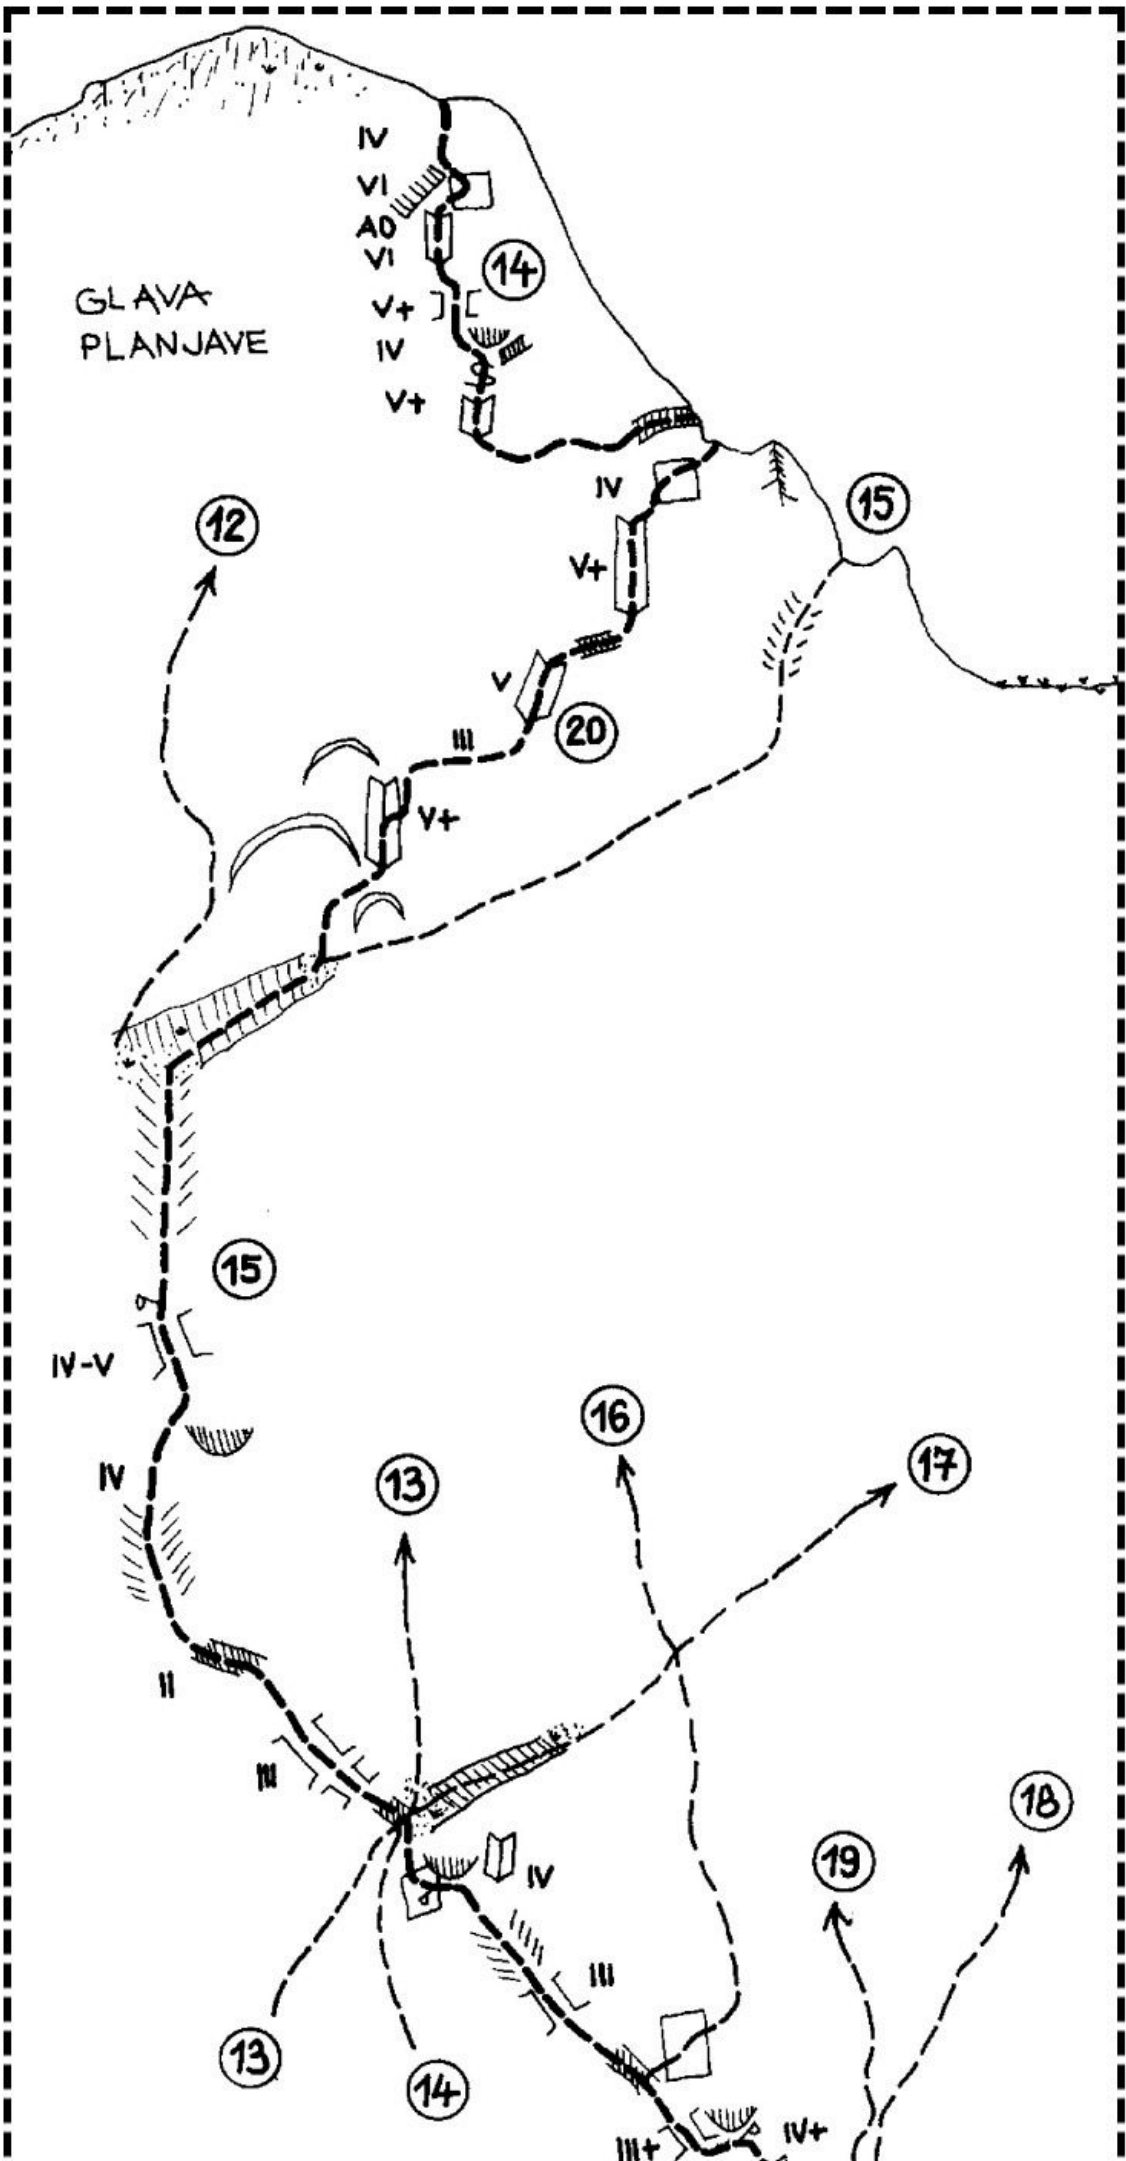

Vstopna varianta Dular-Juvan

Dolžina: **200 m**

Tip: **Skalna**

Ocena: **IV/III**

Varovanje: **Klini**

Prvi plezalci: **niso znani.**

Karakteristika smeri

Izhodišče: Logarska dolina.

Opis

Vstop malo pred vstopom v smer Gradišnik-Ogrin. Po poševnem žlebu do stika z omenjeno smerjo.

Planjava, severna stena: 12 Smer zadnjega srečanja, 13 Pepca, 14 Smer Dular-Juvan z Glavo Planjave, 14a Vstopna varianta, 15 Smer Gradišnik-Ogrin, 15a Polnočna varianta, 16 Direktna smer, 17 Celjska smer, 18 Rubin, 19 Kavelj 22, 20 Smer lenuhov.

Skica 80

PLANJAVA severna stena: 13 Pepca, 14 Smer Dular-Juvan z Glavo Planjave, 14a Vstopna varianta, 15 Smer Gradišnik-Ogrin, 15a Polnočna varianta, 16 Direktna smer, 17 Celiska smer, 17a

Planjava, severna stena: 13 Pepca, 14 Smer Dular-Juvan z Glavo Planjave, 14a Vstopna varianta, 15 Smer Gradišnik-Ogrin, 15a Polnočna varianta, 16 Direktna smer, 17 Celjska smer, 17a Direktna varianta Celjske smeri, 18 Rubin, 19 Kavelj 22.

Planjava, severna stena: 13 Pepca, 14 Smer Dular-Juvan z Glavo Planjave, 14a Vstopna varianta,

17a Direktna varianta Celjske smeri, 19 Kavelj 22.