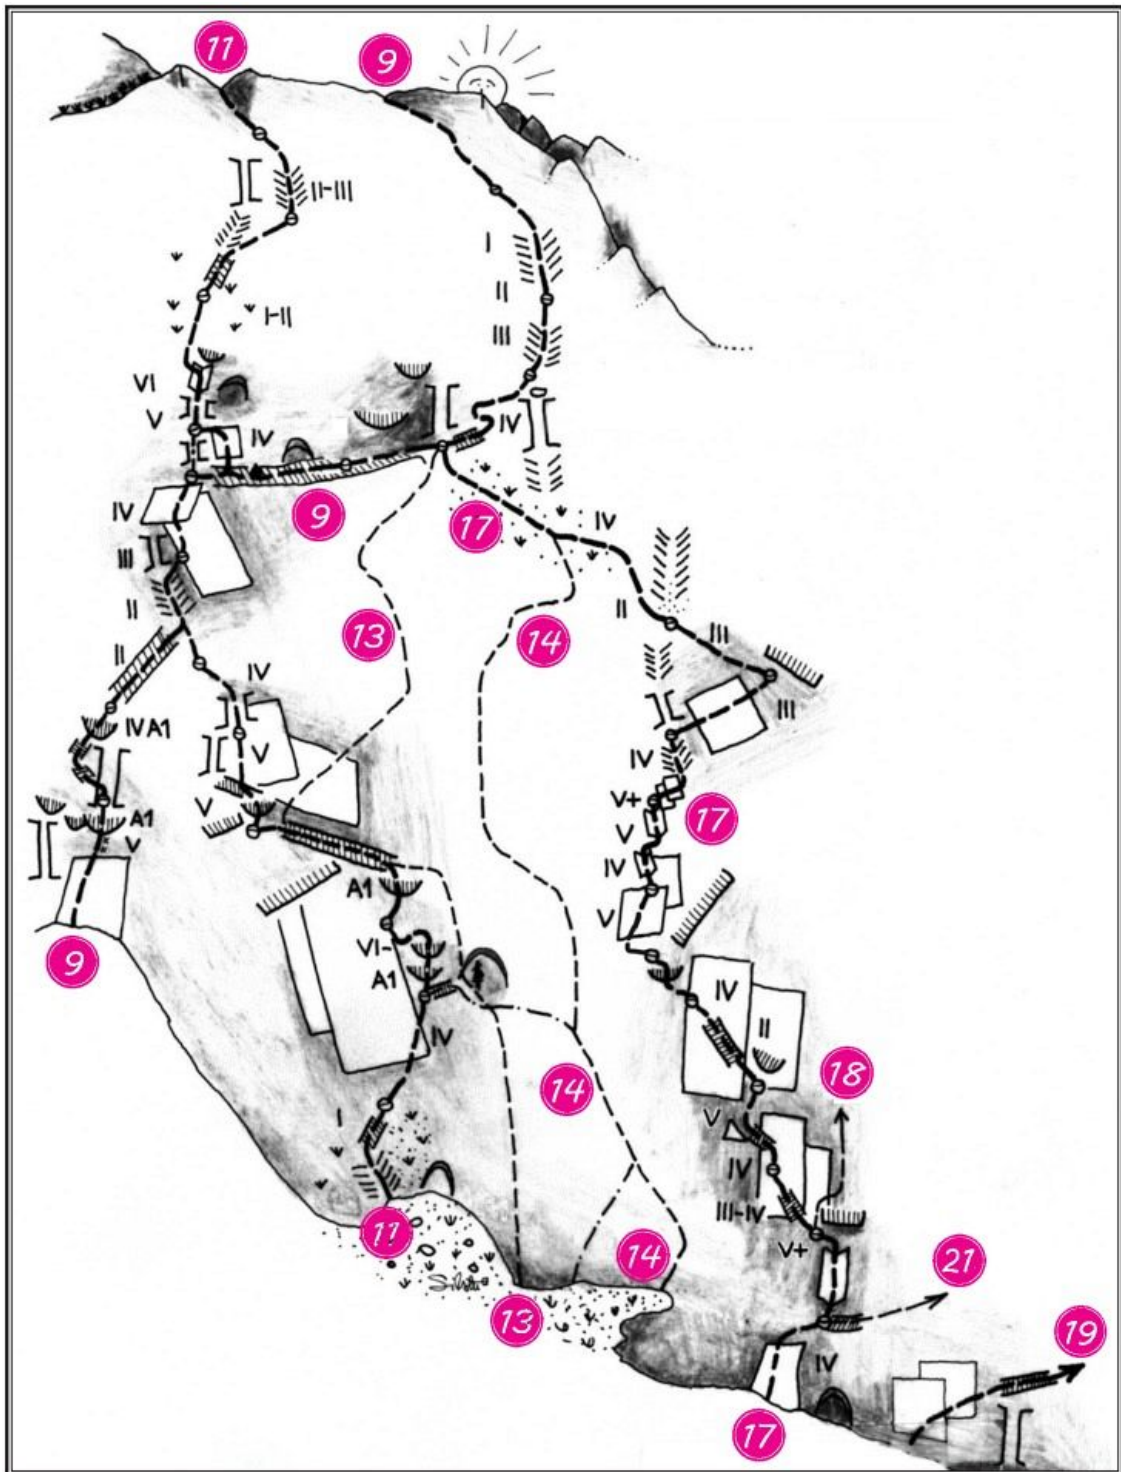

Opis

Smer poteka po značilni zeleni polici/gredi, ki se začne malo pod vstopom smeri Geršak-Grčar in konča na vrhu Perčičevega stebra. Po ploščah navzgor na polico in desno po njej do konca.

Vršiči, zahodna stena: 19 Zelena greda, 20 Centralna smer, 21 Črnolaska, 23 Črna lepotica, 25 Akademska smer, 25a Izstopna varianta Akademske smeri, 29a Egotrip, 29 Spominska smer Mihe Laha.

Vršiči, zahodna stena: 3 Smotana grapa. Vežica, zahodna stena: 9 Neznana smer, 10 Gromska strela, 10a Sopara, 11 Hunikina spominska smer, 11a Vstopna varianta, 11b Zgornja varianta Hunikine spominske smeri, 15 Športni dan, 16 Tik pred dvanajsto, 17 Spominska smer Draga Geršaka in Ceneta Grčarja, 18 Skrivnost človeškega uma, 19 Zelena greda, 20 Centralna smer, 21 Črnolaska, 21a Projekt.

Vršiči, zahodna stena: 19 Zelena greda, 33 Spominska smer Marjana Perčiča, 34 Spominska smer Ceneta Kramarja in Jožeta Močnika, 36 Zajeda usmiljenja, 37 Botrova smer, 38 Čudna botra.
Železni Graben, severna stena: 1 Lepa zajeda, 2 Tadejina smer.

Vršiči, zahodna stena: 17 Spominska smer Draga Geršaka in Ceneta Grčarja, 18 Skrivnost človeškega uma, 19 Zelena greda, 20 Centralna smer, 21 Čr nolaska.

Vršiči, zahodna stena: 19 Zelena greda, 25 Akademska smer, 25 c Vstopna varianta, 28 Petek 13., 29 Spominska smer Mihe Laha, 29a Egotrip, 30 Žaumak-Nervo, 31 Črna mačka.