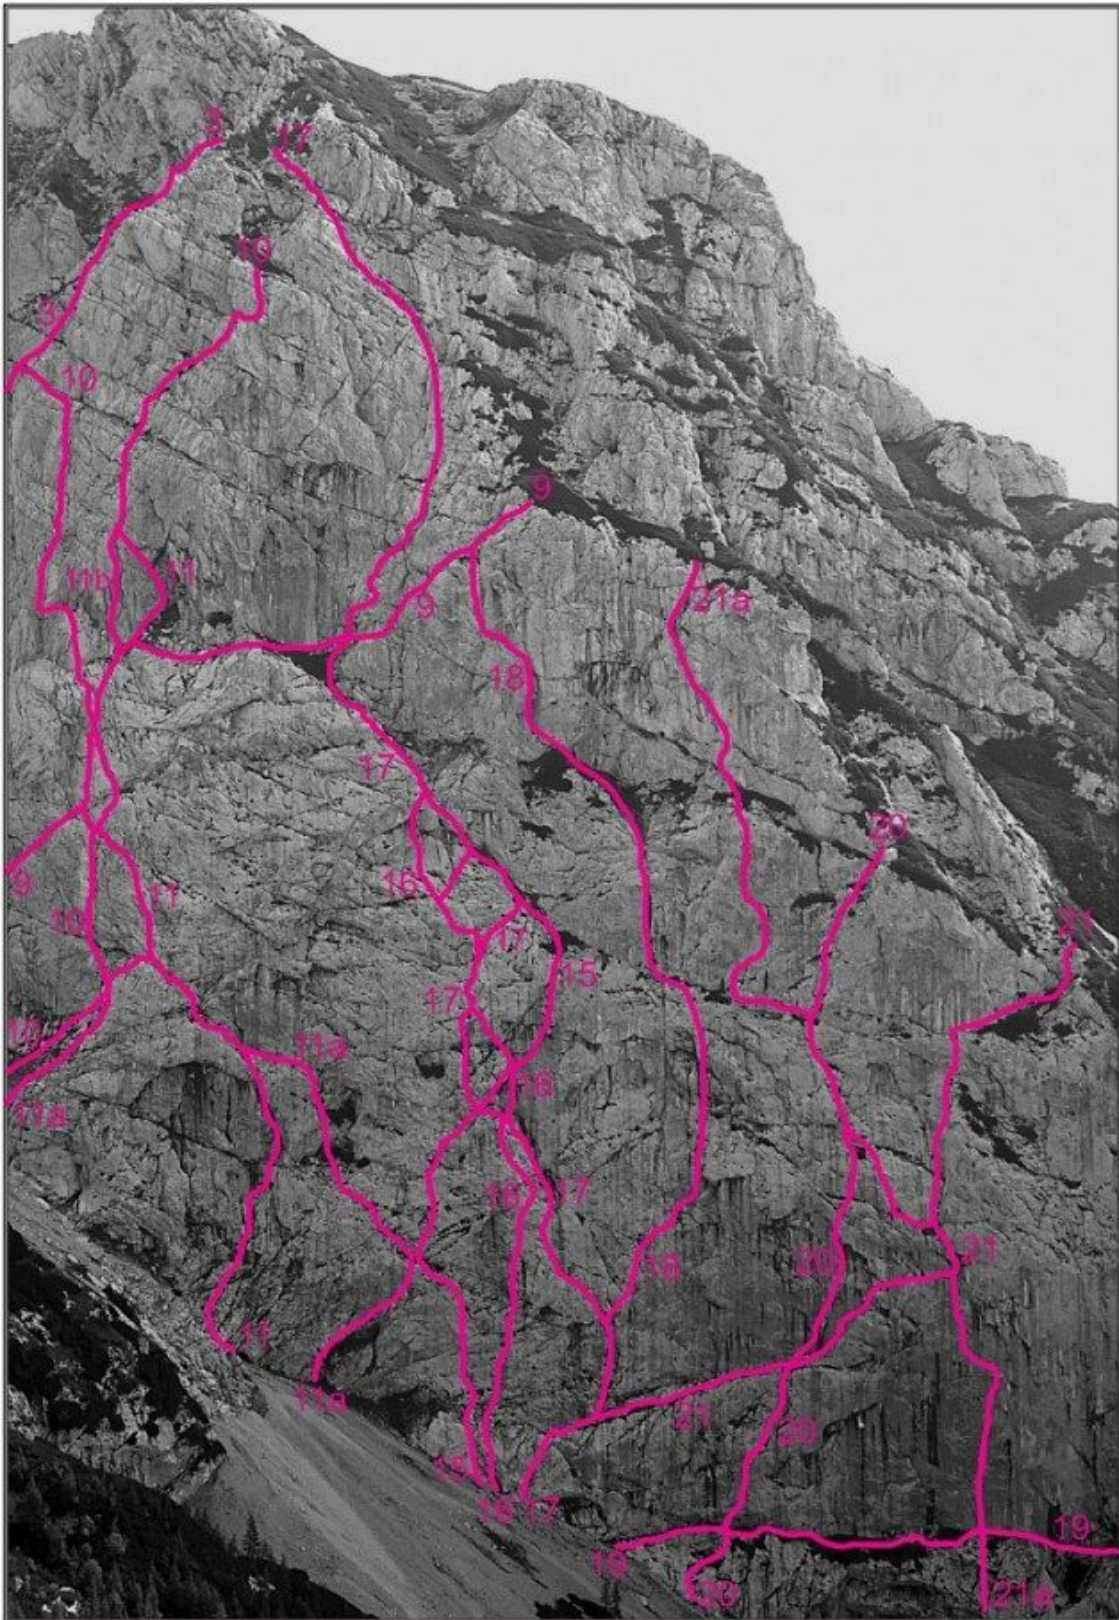

Opis

Smer poteka po značilni zeleni polici/gredi, ki se začne malo pod vstopom smeri Geršak-Grčar in konča na vrhu Perčičevega stebra. Po ploščah navzgor na polico in desno po njej do konca.

Vršiči, zahodna stena: 19 Zelena greda, 20 Centralna smer, 21 Črnolaska, 23 Črna lepotica, 25 Akademska smer, 25a Izstopna varianta Akademske smeri, 29a Egotrip, 29 Spominska smer Mihe Laha.

Vršiči, zahodna stena: 17 Spominska smer Draga Geršaka in Ceneta Grčarja, 18 Skrivnost človeškega uma, 19 Zelena greda, 20 Centralna smer, 21 Črnolaska, 21a Projekt, 22 Nespodobno povabilo, 23 Črna lepotica, 25 Akademska smer, 25a Izstopna varianta Akademske smeri.

Vršiči, zahodna stena: 3 Smotana grapa. Vežica, zahodna stena: 9 Neznana smer, 10 Gromska strela, 10a Sopara, 11 Hunikina spominska smer, 11a Vstopna varianta, 11b Zgornja varianta Hunikine spominske smeri, 15 Športni dan, 16 Tik pred dvanajsto, 17 Spominska smer Draga Geršaka in Ceneta Grčarja, 18 Skrivnost človeškega uma, 19 Zelena greda, 20 Centralna smer, 21 Črnolaska, 21a Projekt.

Vršiči, zahodna stena: 9 Neznana smer, 11 Hunikina spominska smer, 13 Vsiljivka, 14 Aksa, 17 Spominska smer Draga Geršaka in Ceneta Grčarja, 18 Skrivnost človeškega uma, 19 Zelena greda, 21 Črrolaska.