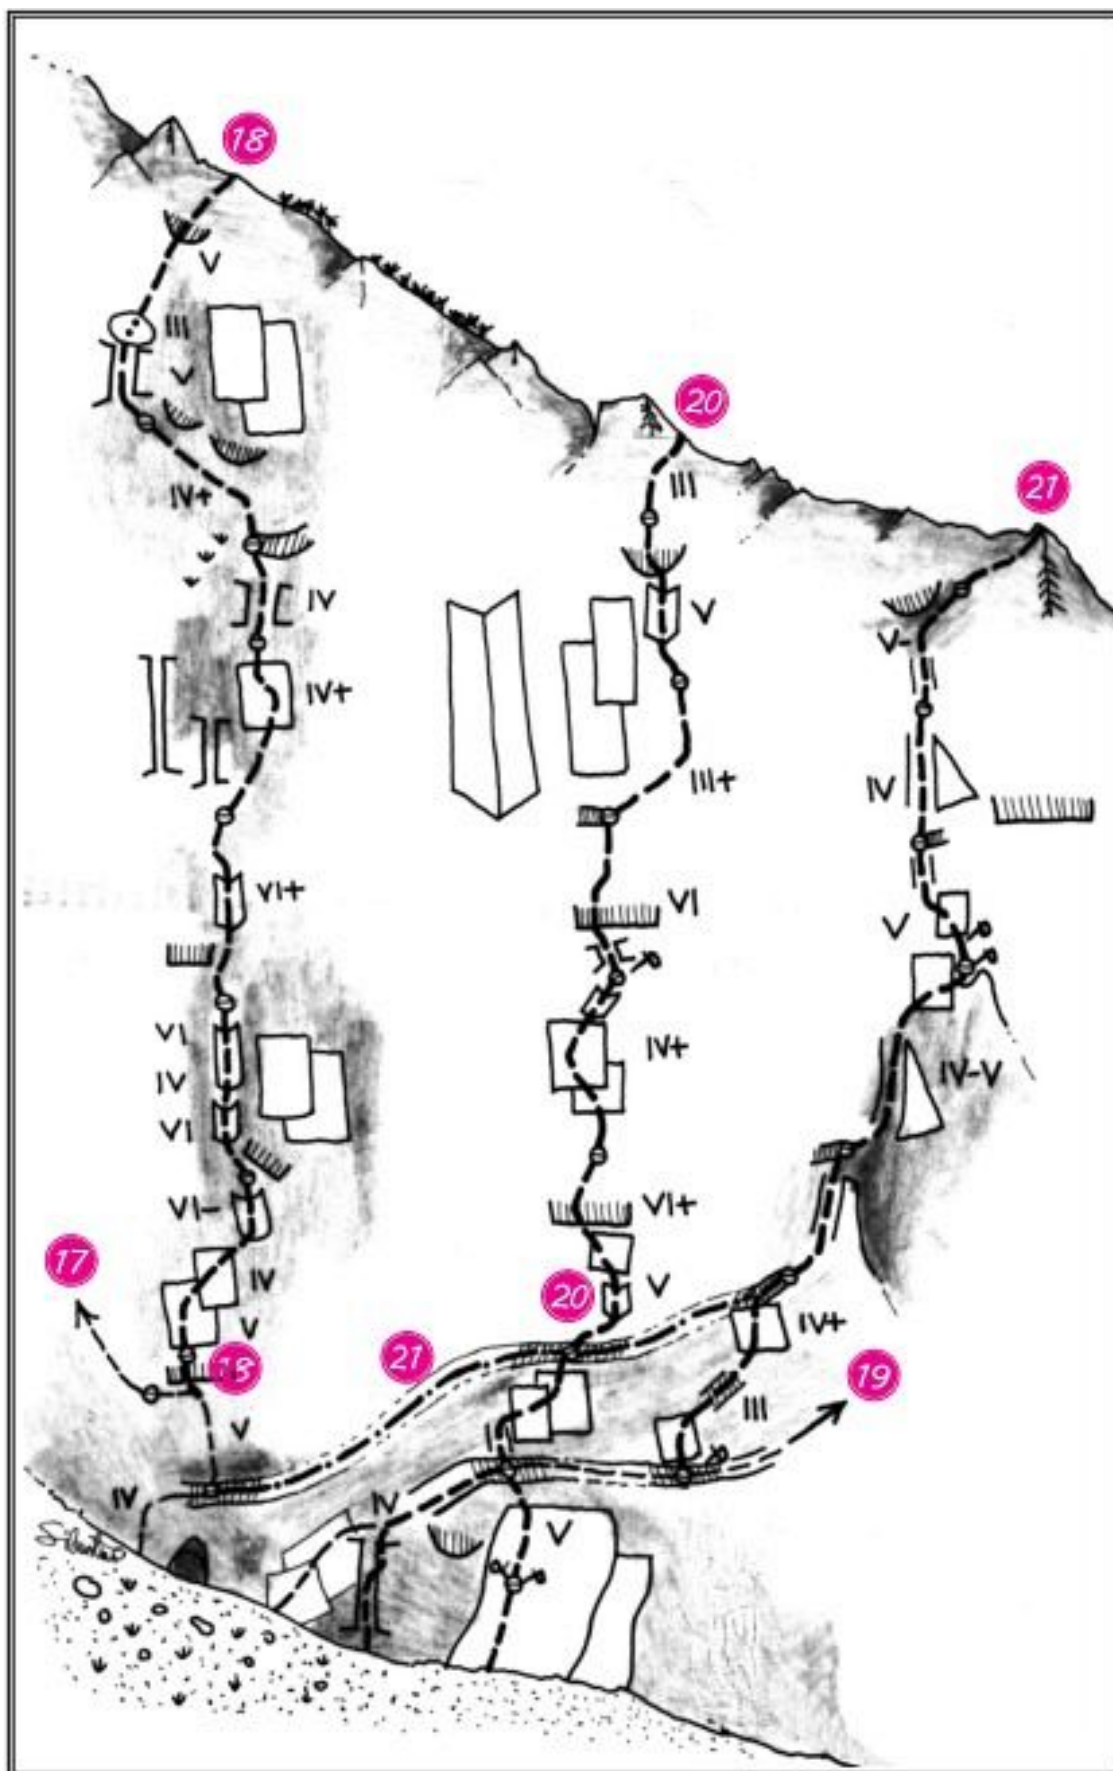

Vršiči, zahodna stena: 17 Spominska smer Draga Geršaka in Ceneta Grčarja, 18 Skrivnost človeškega uma, 19 Zelena greda, 20 Centralna smer, 21 Čr nolaska.