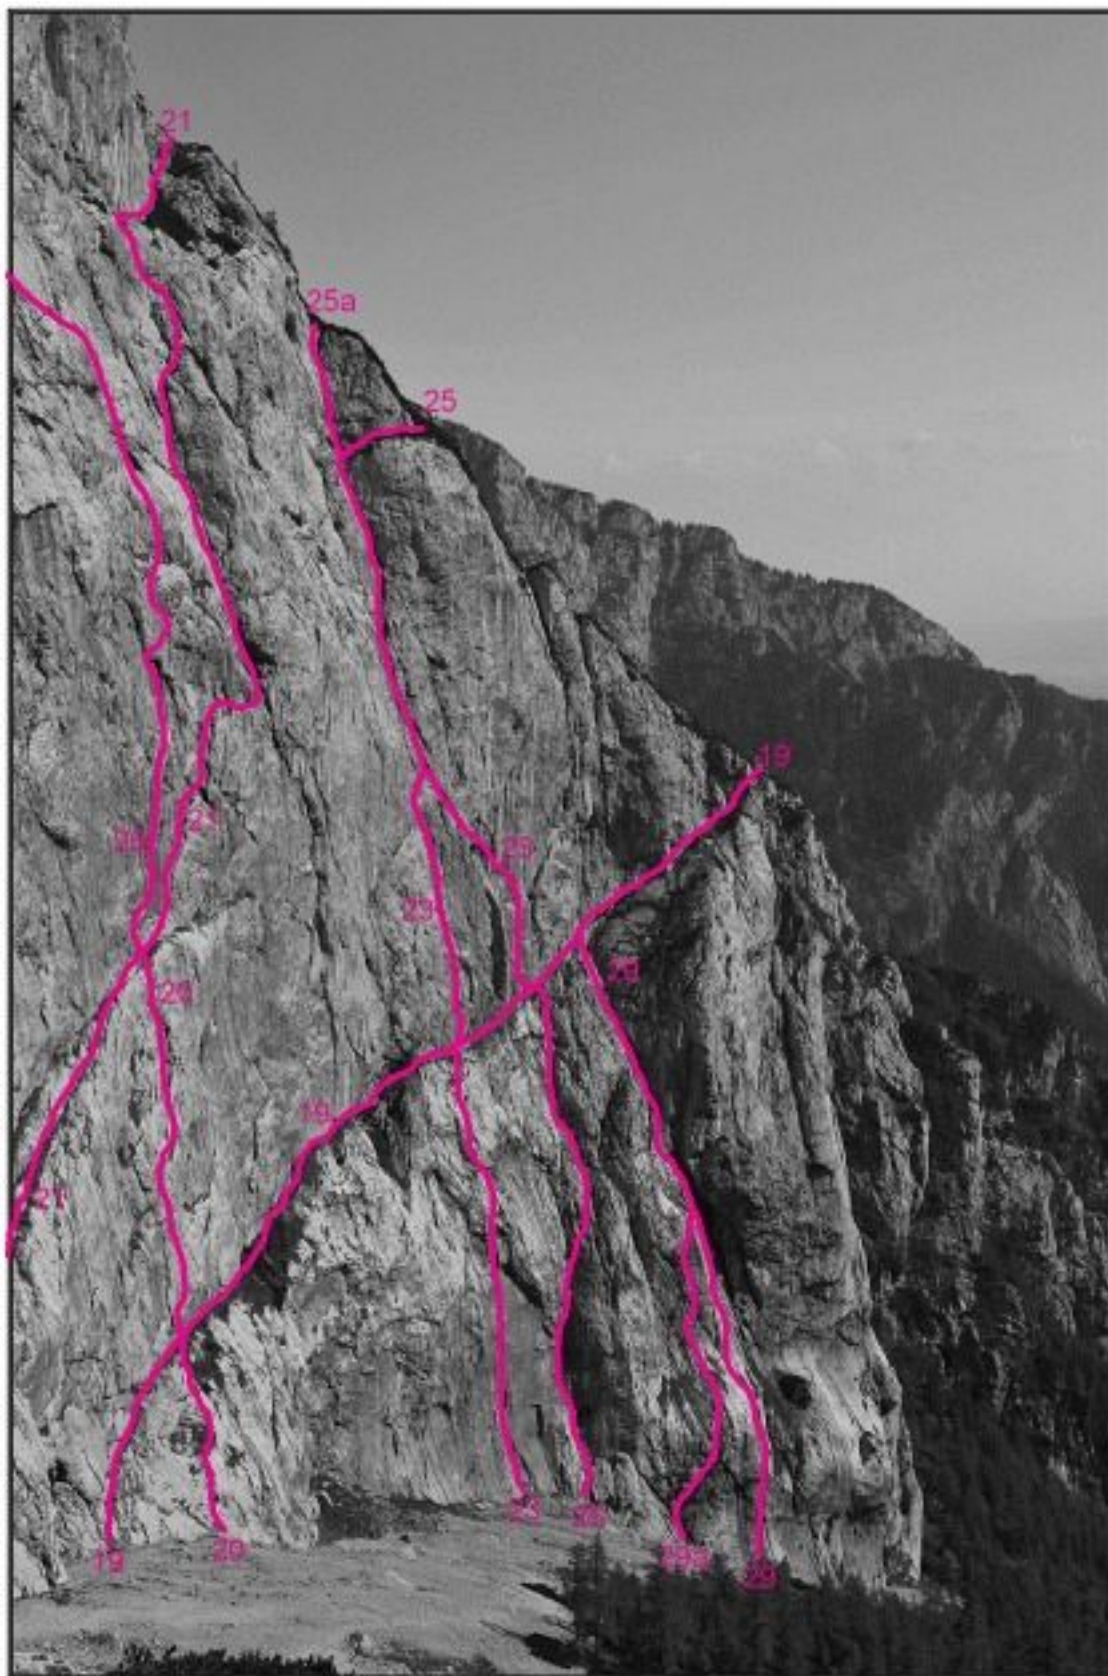

Zelena greda

Dolžina: **200 m**

Tip: **Skalna**

Ocena: **IV+/I-II**

Varovanje: **Klini**

Prvi plezalci: **Marjan Kregar in Bojan Pollak v sestopu 27.8.1980.**

Karakteristika smeri

(dolžina 200 m).

Opis

Smer poteka po značilni zeleni polici/gredi, ki se začne malo pod vstopom smeri Geršak-Grčar in konča na vrhu Perčičevega stebra. Po ploščah navzgor na polico in desno po njej do konca.

Vršiči, zahodna stena: 19 Zelena greda, 20 Centralna smer, 21 Črnolaska, 23 Črna lepotica, 25 Akademska smer, 25a Izstopna varianta Akademske smeri, 29a Egotrip, 29 Spominska smer Mihe Laha.

Vršiči, zahodna stena: 17 Spominska smer Draga Geršaka in Ceneta Grčarja, 18 Skrivnost človeškega uma, 19 Zelena greda, 20 Centralna smer, 21 Črnolaska, 21a Projekt, 22 Nespodobno povabilo, 23 Črna lepotica, 25 Akademska smer, 25a Izstopna varianta Akademske smeri.

Vršiči, zahodna stena: 9 Neznana smer, 11 Hunikina spominska smer, 13 Vsiljivka, 14 Aksa, 17 Spominska smer Draga Geršaka in Ceneta Grčarja, 18 Skrivnost človeškega uma, 19 Zelena greda, 21 Črrolaska.