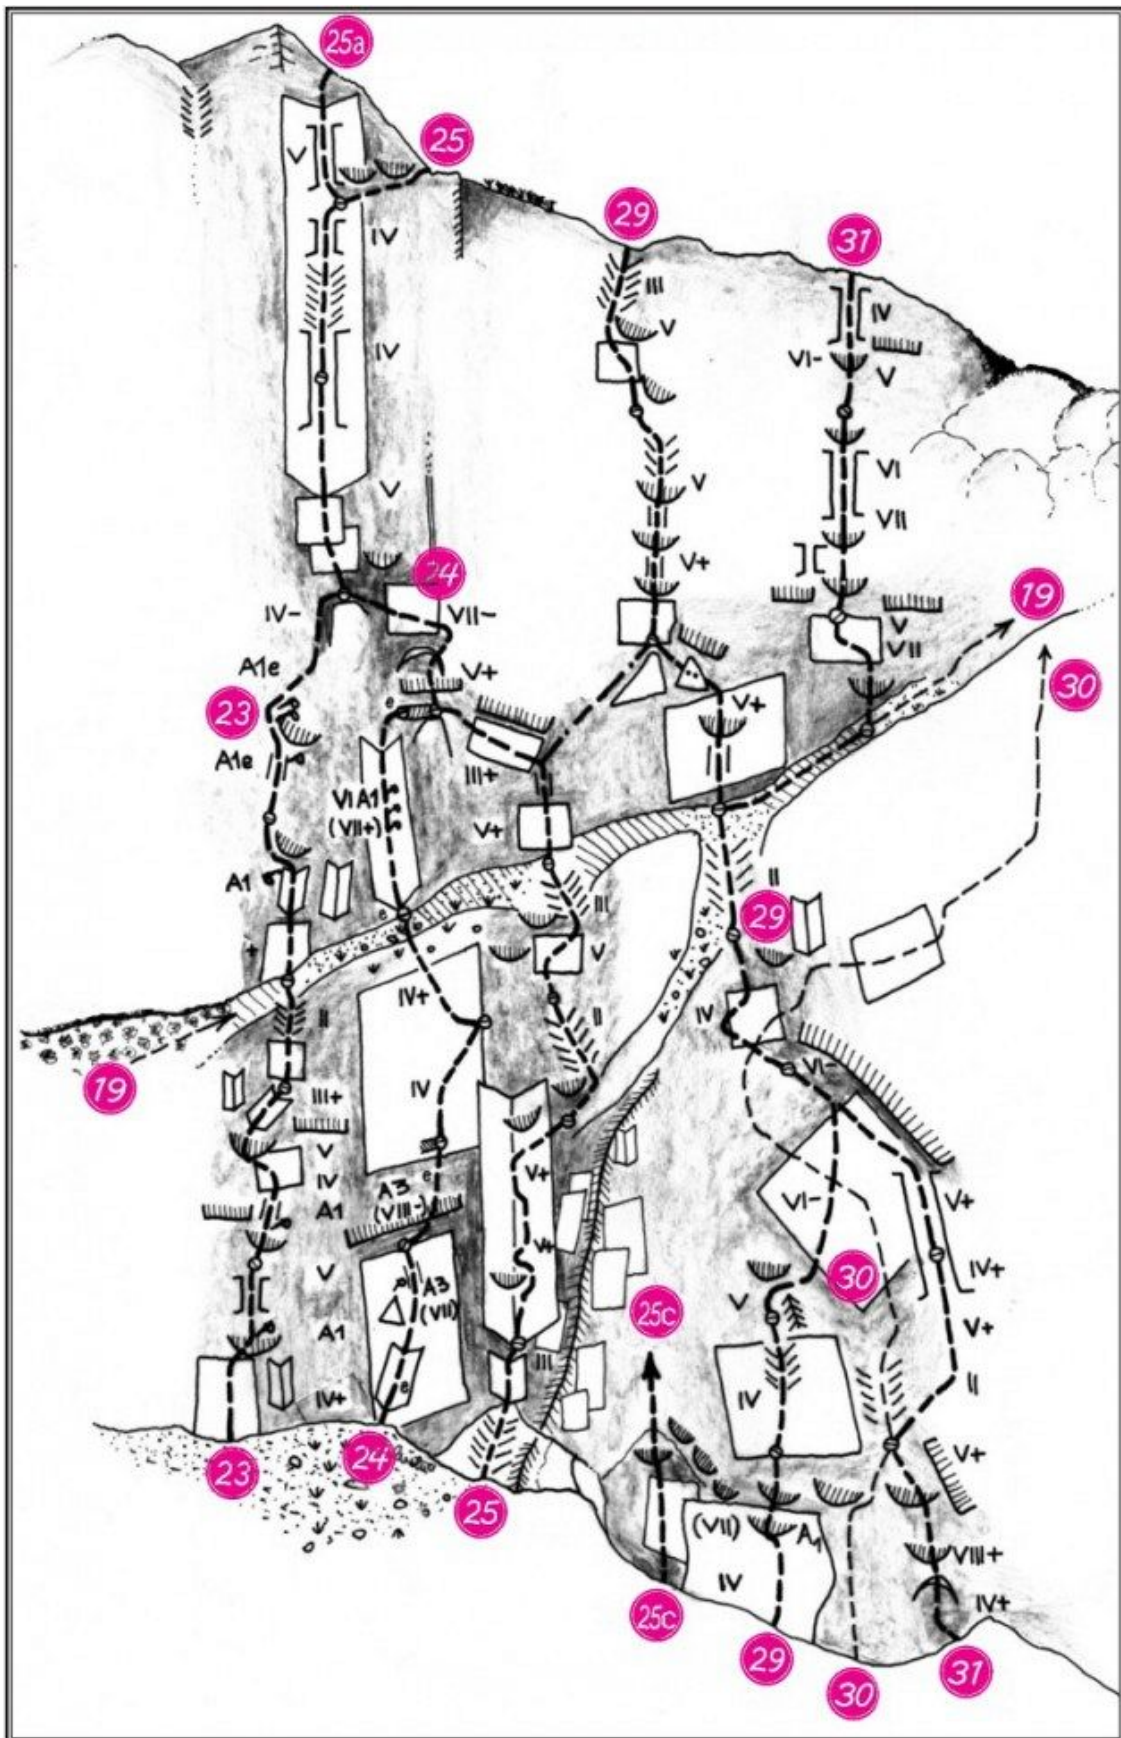

Vršiči, zahodna stena: 3 Smotana grapa. Vežica, zahodna stena: 9 Neznana smer, 10 Gromska strela, 10a Sopara, 11 Hunikina spominska smer, 11a Vstopna varianta, 11b Zgornja varianta Hunikine spominske smeri, 15 Športni dan, 16 Tik pred dvanajsto, 17 Spominska smer Draga Geršaka in Ceneta Grčarja, 18 Skrivnost človeškega uma, 19 Zelena greda, 20 Centralna smer, 21 Črnolaska, 21a Projekt.

Vršiči, zahodna stena: 19 Zelena greda, 33 Spominska smer Marjana Perčiča, 34 Spominska smer Ceneta Kramarja in Jožeta Močnika, 36 Zajeda usmiljenja, 37 Botrova smer, 38 Čudna botra.
Železni Graben, severna stena: 1 Lepa zajeda, 2 Tadejina smer.

Vršiči, zahodna stena: 17 Spominska smer Draga Geršaka in Ceneta Grčarja, 18 Skrivnost človeškega uma, 19 Zelena greda, 20 Centralna smer, 21 Čr nolaska.

Vršiči, zahodna stena: 19 Zelena greda, 25 Akademska smer, 25 c Vstopna varianta, 28 Petek 13., 29 Spominska smer Mihe Laha, 29a Egotrip, 30 Žaumak-Nervo, 31 Črna mačka.

Vršiči, zahodna stena: 9 Neznana smer, 11 Hunikina spominska smer, 13 Vsiljivka, 14 Aksa, 17 Spominska smer Draga Geršaka in Ceneta Grčarja, 18 Skrivnost človeškega uma, 19 Zelena greda, 21 Črrolaska.