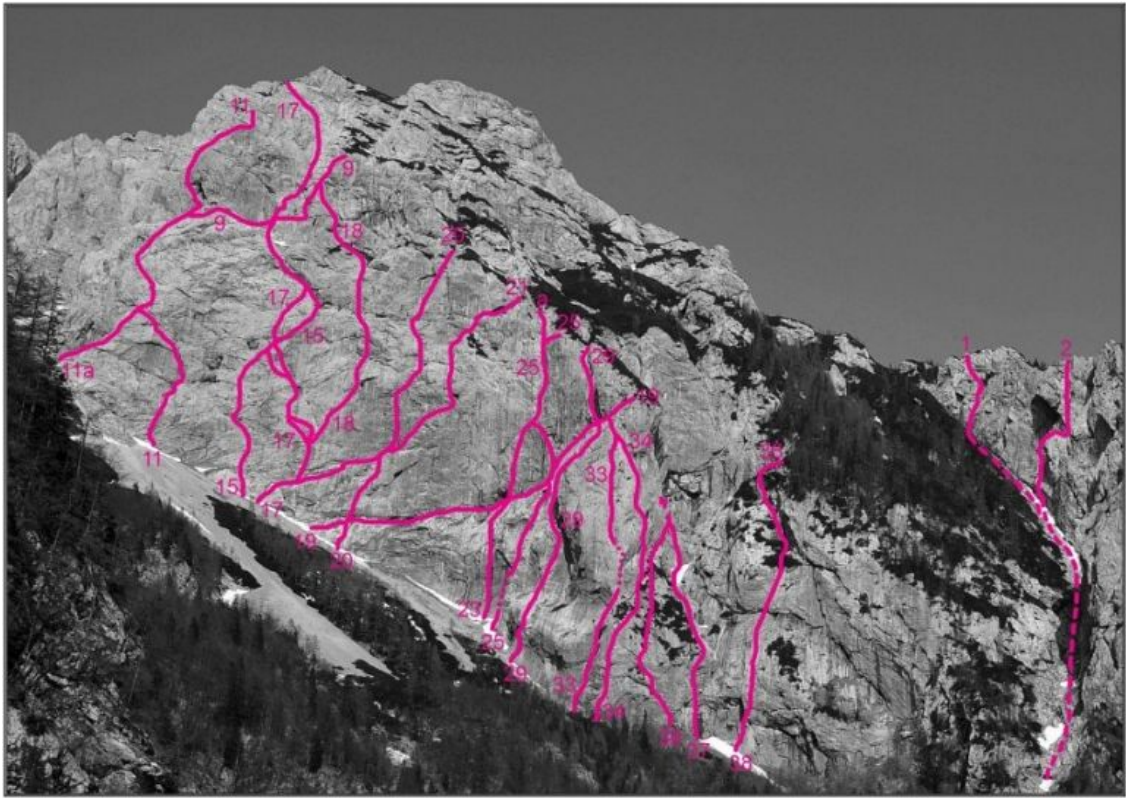

Zelena greda

Dolžina: **200 m**

Tip: **Skalna**

Ocena: **IV+/I-II**

Varovanje: **Klini**

Prvi plezalci: **Marjan Kregar in Bojan Pollak v sestopu 27.8.1980.**

Karakteristika smeri

(dolžina 200 m).

Opis

Smer poteka po značilni zeleni polici/gredi, ki se začne malo pod vstopom smeri Geršak-Grčar in konča na vrhu Perčičevega stebra. Po ploščah navzgor na polico in desno po njej do konca.

Vršiči, zahodna stena: 19 Zelena greda, 20 Centralna smer, 21 Črnolaska, 23 Črna lepotica, 25 Akademska smer, 25a Izstopna varianta Akademske smeri, 29a Egotrip, 29 Spominska smer Mihe Laha.

Vršiči, zahodna stena: 17 Spominska smer Draga Geršaka in Ceneta Grčarja, 18 Skrivnost človeškega uma, 19 Zelena greda, 20 Centralna smer, 21 Črnolaska, 21a Projekt, 22 Nespodobno povabilo, 23 Črna lepotica, 25 Akademska smer, 25a Izstopna varianta Akademske smeri.

Vršiči, zahodna stena: 19 Zelena greda, 23 Črna leptotica, 24 Ples v črnem, 25 Akademska smer, 25a Izstopna varianta Akademske smeri, 25c Vstopna varianta, 29 Spominska smer Mihe Laha, 30 Žaumak-Nervo, 31 Črna mačka.