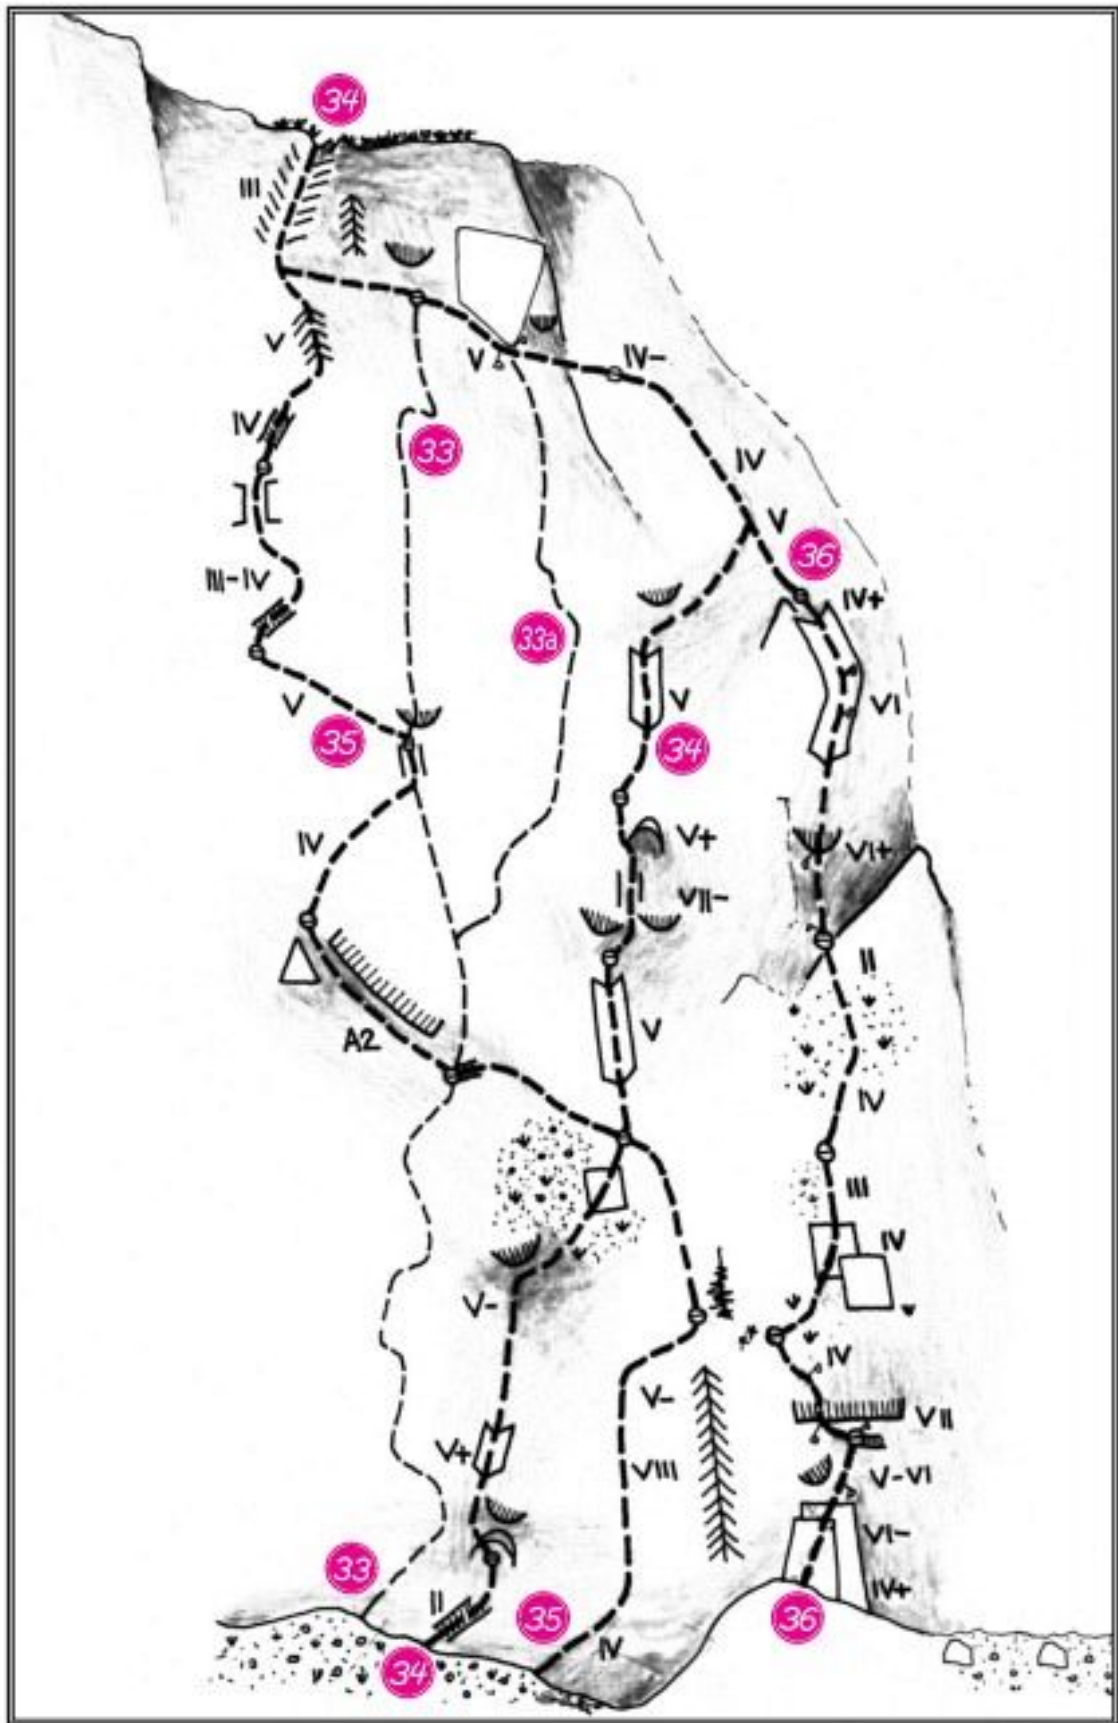

Opis

Vstop pri dveh javorjih. Po gredi 8 m desno gor. S plošč nerodno v levo ter po poči in plošči v dno kamina. Po njem 3 m, levo ven v poševen kamin in v kot pod streho. Naravnost gor čez streho in po previsni poči na polico. Po poči navzgor na drugo polico. Levo gor čez gladko, trikotno ploščo, nato po poči in čez previs v lažji svet. Skozi kamin do previsa in v levo ter navzgor na rob. Desno v zajedo in po njej do previsa. Levo na rob in po lažjem svetu na vrh stebra.

Vršiči, zahodna stena: 9 Neznana smer, 11 Hunikina spominska smer, 15 Športni dan, 17 Spominska smer Draga Geršaka in Ceneta Grčarja, 18 Skrivnost človeškega uma, 19 Zelena greda, 20 Centralna smer, 21 Čr nolaska, 23 Črna lepotica, 25 Akademska smer, 25a Izstopna varianta Akademske smeri, 29 Spominska smer Mihe Laha, 33 Spominska smer Marjana Perčiča, 36 Zajeda usmiljenja, 37 Botrova smer, 38 Čudna botra. Železni Graben, severna stena: 1 Lepa zajeda, 2 Tadejina smer.

Vršiči, zahodna stena: 19 Zelena greda, 23 Črna lepotica, 25 Akademska smer, 25b Povezava Akademska-Lahova, 25 c Vstopna varianta, 26 Mojzesova smer, 29a Egotrip, 29 Spominska smer Mihe Laha, 30 Žaumak-Nervo, 31 Črna mačka, 32 Last minute, 33 Spominska smer Marjana Perčiča, 33a Varianta Perčičevega stebra, 34 Spominska smer Ceneta Kramarja in Jožeta Močnika, 36 Zajeda usmiljenja, 37 Botrova smer.

Vršiči, zahodna stena: 19 Zelena greda, 33 Spominska smer Marjana Perčiča, 34 Spominska smer Ceneta Kramarja in Jožeta Močnika, 36 Zajeda usmiljenja, 37 Botrova smer, 38 Čudna botra.
Železni Graben, severna stena: 1 Lepa zajeda, 2 Tadejina smer.