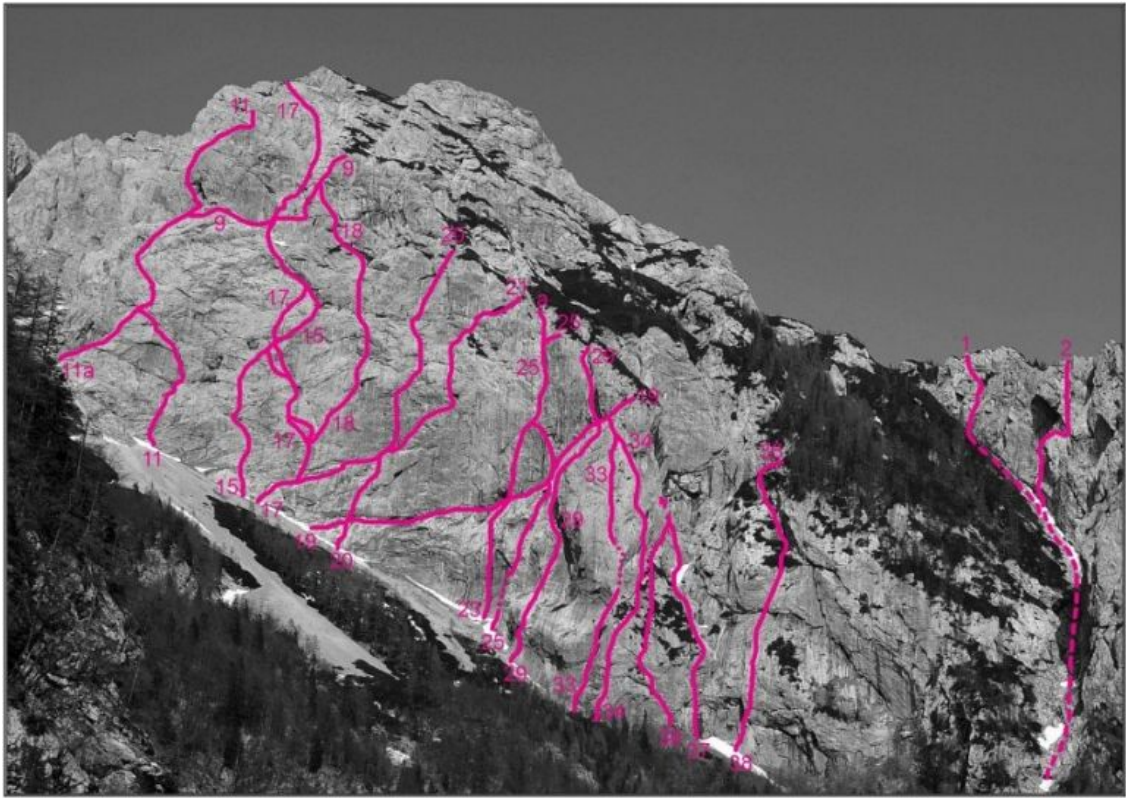

Spominska smer Marjana Perčiča

Dolžina: **185 m**

Tip: **Skalna**

Ocena: **VIII/VI**

Varovanje: **Klini**

Prvi plezalci: **Janez Kosec in Bojan Pollak 27. in 28.7.1970 (VI, A1/V).**

Pomembne ponovitve: **1. ZP Janez Volkar in Bojan Pollak 28.12.1972. 1. SP Janez Sabolek 5.4.1981. 1. PP Rok Kovač (Igor Herzog in Marko Klobčič) 24.4.1983.**

Opis

Vstop pri dveh javorjih. Po gredi 8 m desno gor. S plošč nerodno v levo ter po poči in plošči v dno kamina. Po njem 3 m, levo ven v poševen kamin in v kot pod streho. Naravnost gor čez streho in po previsni poči na polico. Po poči navzgor na drugo polico. Levo gor čez gladko, trikotno ploščo, nato po poči in čez previs v lažji svet. Skozi kamin do previsa in v levo ter navzgor na rob. Desno v zajedo in po njej do previsa. Levo na rob in po lažjem svetu na vrh stebra.

Vršiči, zahodna stena: 9 Neznana smer, 11 Hunikina spominska smer, 15 Športni dan, 17 Spominska smer Draga Geršaka in Ceneta Grčarja, 18 Skrivnost človeškega uma, 19 Zelena greda, 20 Centralna smer, 21 Čr nolaska, 23 Črna lepotica, 25 Akademska smer, 25a Izstopna varianta Akademske smeri, 29 Spominska smer Mihe Laha, 33 Spominska smer Marjana Perčiča, 36 Zajeda usmiljenja, 37 Botrova smer, 38 Čudna botra. Železni Graben, severna stena: 1 Lepa zajeda, 2 Tadejina smer.

Vršiči, zahodna stena: 19 Zelena greda, 23 Črna lepotica, 25 Akademska smer, 25b Povezava Akademska-Lahova, 25 c Vstopna varianta, 26 Mojzesova smer, 29a Egotrip, 29 Spominska smer Mihe Laha, 30 Žaumak-Nervo, 31 Črna mačka, 32 Last minute, 33 Spominska smer Marjana Perčiča, 33a Varianta Perčičevega stebra, 34 Spominska smer Ceneta Kramarja in Jožeta Močnika, 36 Zajeda usmiljenja, 37 Botrova smer.