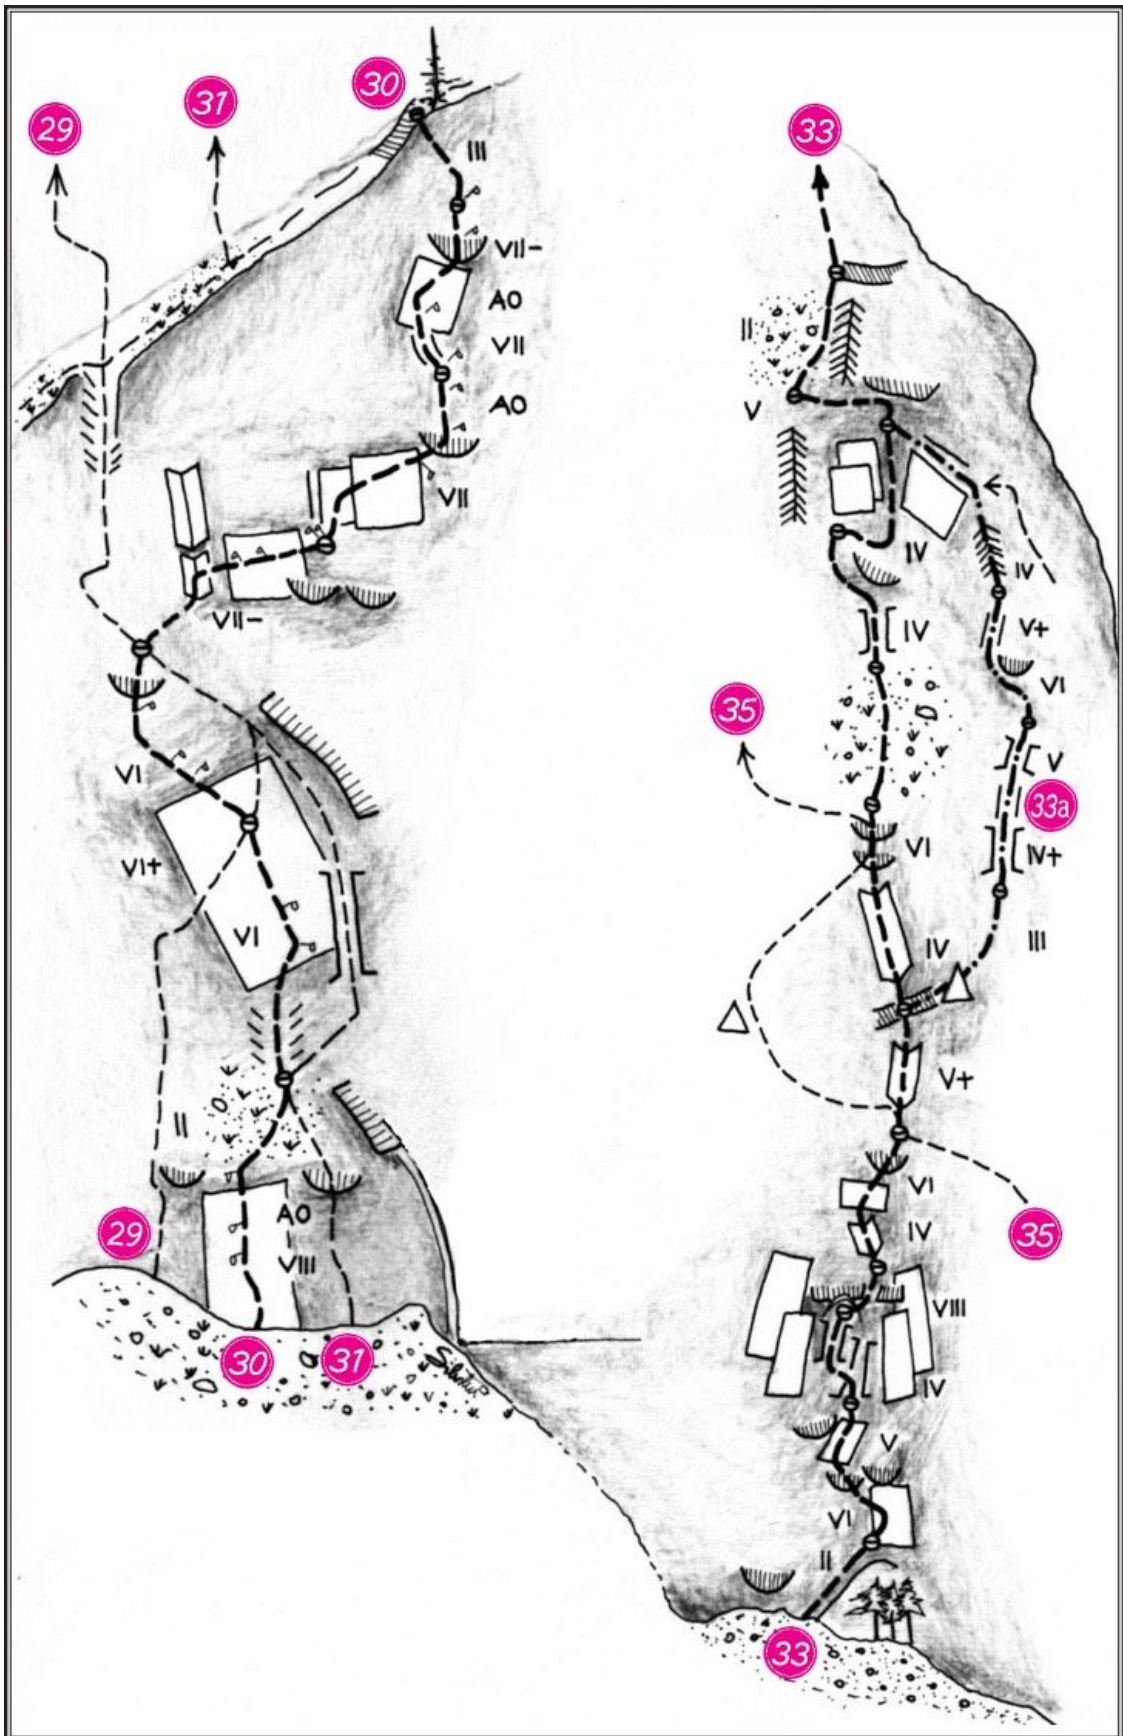

Vršiči, zahodna stena: 29 Spominska smer Mihe Laha, 30 Žaumak-Nervo, 31 Črna mačka, 33 Spominska smer Marjana Perčiča, 33a Varianta Spominske smeri Marjana Perčiča, 35 Pasja smer.