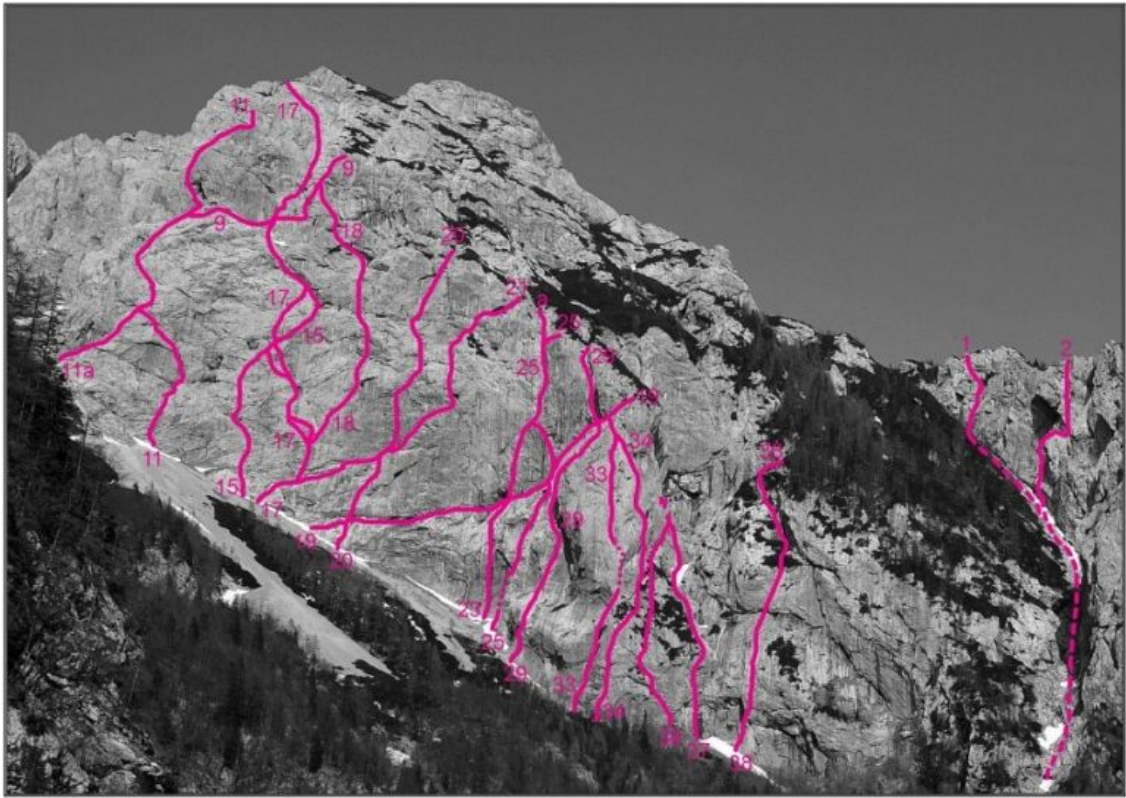

Zajeda usmiljenja

Dolžina: **200 m**

Tip: **Skalna**

Ocena: **VII/VI+**

Varovanje: **Klini**

Prvi plezalci: **Željko Perko in Andrej Štremfelj 28.5.1977 (V+, A2/IV).**

Pomembne ponovitve: **1. PP Tadej Slabe (in Iztok Osojnik) 7.5.1983.**

Opis

Vstop je desno od najnižjega dela stebra. Po plošči proti levi, čez previs in desno prosto na polico. Levo v kot pod streho in po previsni počki v lažji svet. Čez plošče desno na polico. Pod previsom po zajedi do kota. Gor na pomol in levo čez počki do zajede. Po levem robu zajede navzgor. Dalje po zajedi in levo v lažji svet. Po rami in dalje po poševni počki na stojišče v zajedi. Levo čez ploščo in okoli roba na vrh stebra.

Vršiči, zahodna stena: 9 Neznana smer, 11 Hunikina spominska smer, 15 Športni dan, 17 Spominska smer Draga Geršaka in Ceneta Grčarja, 18 Skrivnost človeškega uma, 19 Zelena greda, 20 Centralna smer, 21 Črnolaska, 23 Črna lepotica, 25 Akademska smer, 25a Izstopna varianta Akademske smeri, 29 Spominska smer Mihe Laha, 33 Spominska smer Marjana Perčiča, 36 Zajeda usmiljenja, 37 Botrova smer, 38 Čudna botra. Železni Graben, severna stena: 1 Lepa zajeda, 2 Tadejina smer.

Vršiči, zahodna stena: 19 Zelena greda, 23 Črna lepotica, 25 Akademska smer, 25b Povezava Akademska-Lahova, 25 c Vstopna varianta, 26 Mojzesova smer, 29a Egotrip, 29 Spominska smer Mihe Laha, 30 Žaumak-Nervo, 31 Črna mačka, 32 Last minute, 33 Spominska smer Marjana Perčiča, 33a Varianta Perčičevega stebra, 34 Spominska smer Ceneta Kramarja in Jožeta Močnika, 36 Zajeda usmiljenja, 37 Botrova smer.