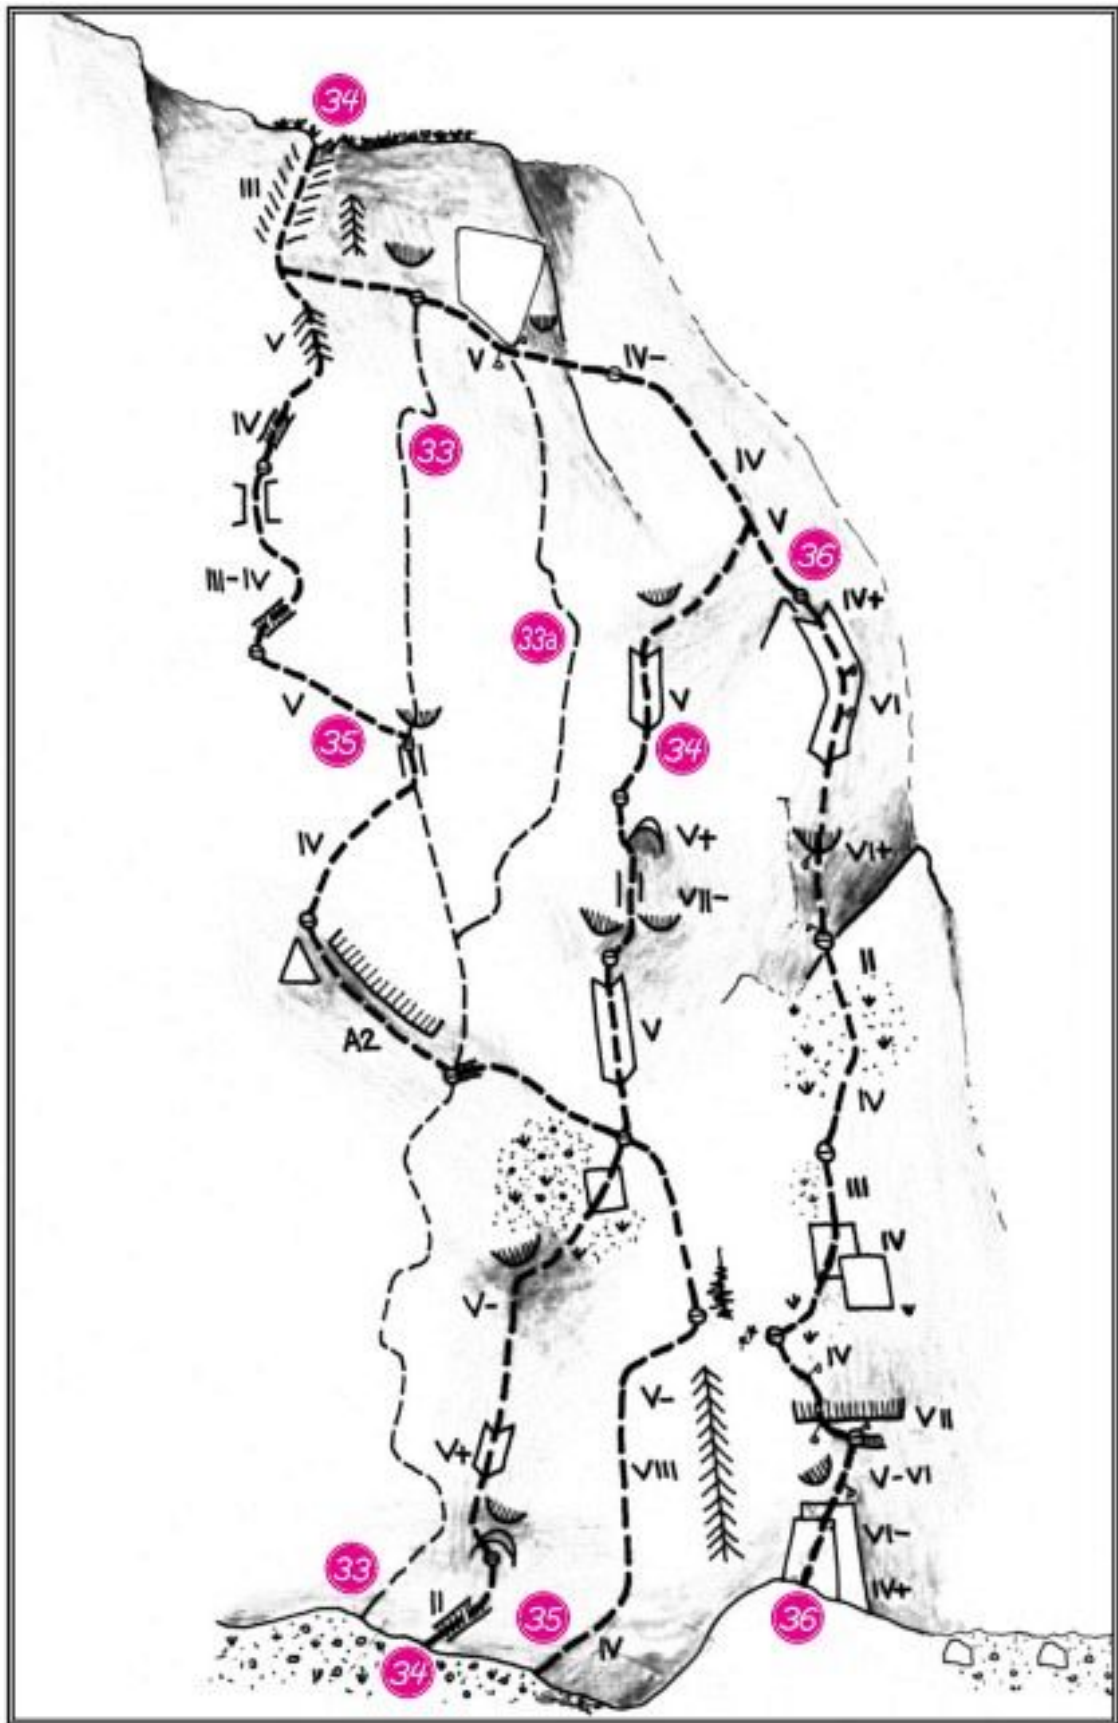

Opis

Vstop je desno od najnižjega dela stebra. Po plošči proti levi, čez previs in desno prosto na polico. Levo v kot pod streho in po previsni počki v lažji svet. Čez plošče desno na polico. Pod previsom po zajedi do kota. Gor na pomol in levo čez počki do zajede. Po levem robu zajede navzgor. Dalje po zajedi in levo v lažji svet. Po rami in dalje po poševni počki na stojišče v zajedi. Levo čez ploščo in okoli roba na vrh stebra.

Vršiči, zahodna stena: 9 Neznana smer, 11 Hunikina spominska smer, 15 Športni dan, 17 Spominska smer Draga Geršaka in Ceneta Grčarja, 18 Skrivnost človeškega uma, 19 Zelena greda, 20 Centralna smer, 21 Črnolaska, 23 Črna lepotica, 25 Akademska smer, 25a Izstopna varianta Akademske smeri, 29 Spominska smer Mihe Laha, 33 Spominska smer Marjana Perčiča, 36 Zajeda usmiljenja, 37 Botrova smer, 38 Čudna botra. Železni Graben, severna stena: 1 Lepa zajeda, 2 Tadejina smer.

Vršiči, zahodna stena: 19 Zelena greda, 23 Črna lepotica, 25 Akademska smer, 25b Povezava Akademska-Lahova, 25 c Vstopna varianta, 26 Mojzesova smer, 29a Egotrip, 29 Spominska smer Mihe Laha, 30 Žaumak-Nervo, 31 Črna mačka, 32 Last minute, 33 Spominska smer Marjana Perčiča, 33a Varianta Perčičevega stebra, 34 Spominska smer Ceneta Kramarja in Jožeta Močnika, 36 Zajeda usmiljenja, 37 Botrova smer.

Vršiči, zahodna stena: 19 Zelena greda, 33 Spominska smer Marjana Perčiča, 34 Spominska smer Ceneta Kramarja in Jožeta Močnika, 36 Zajeda usmiljenja, 37 Botrova smer, 38 Čudna botra.
Železni Graben, severna stena: 1 Lepa zajeda, 2 Tadejina smer.