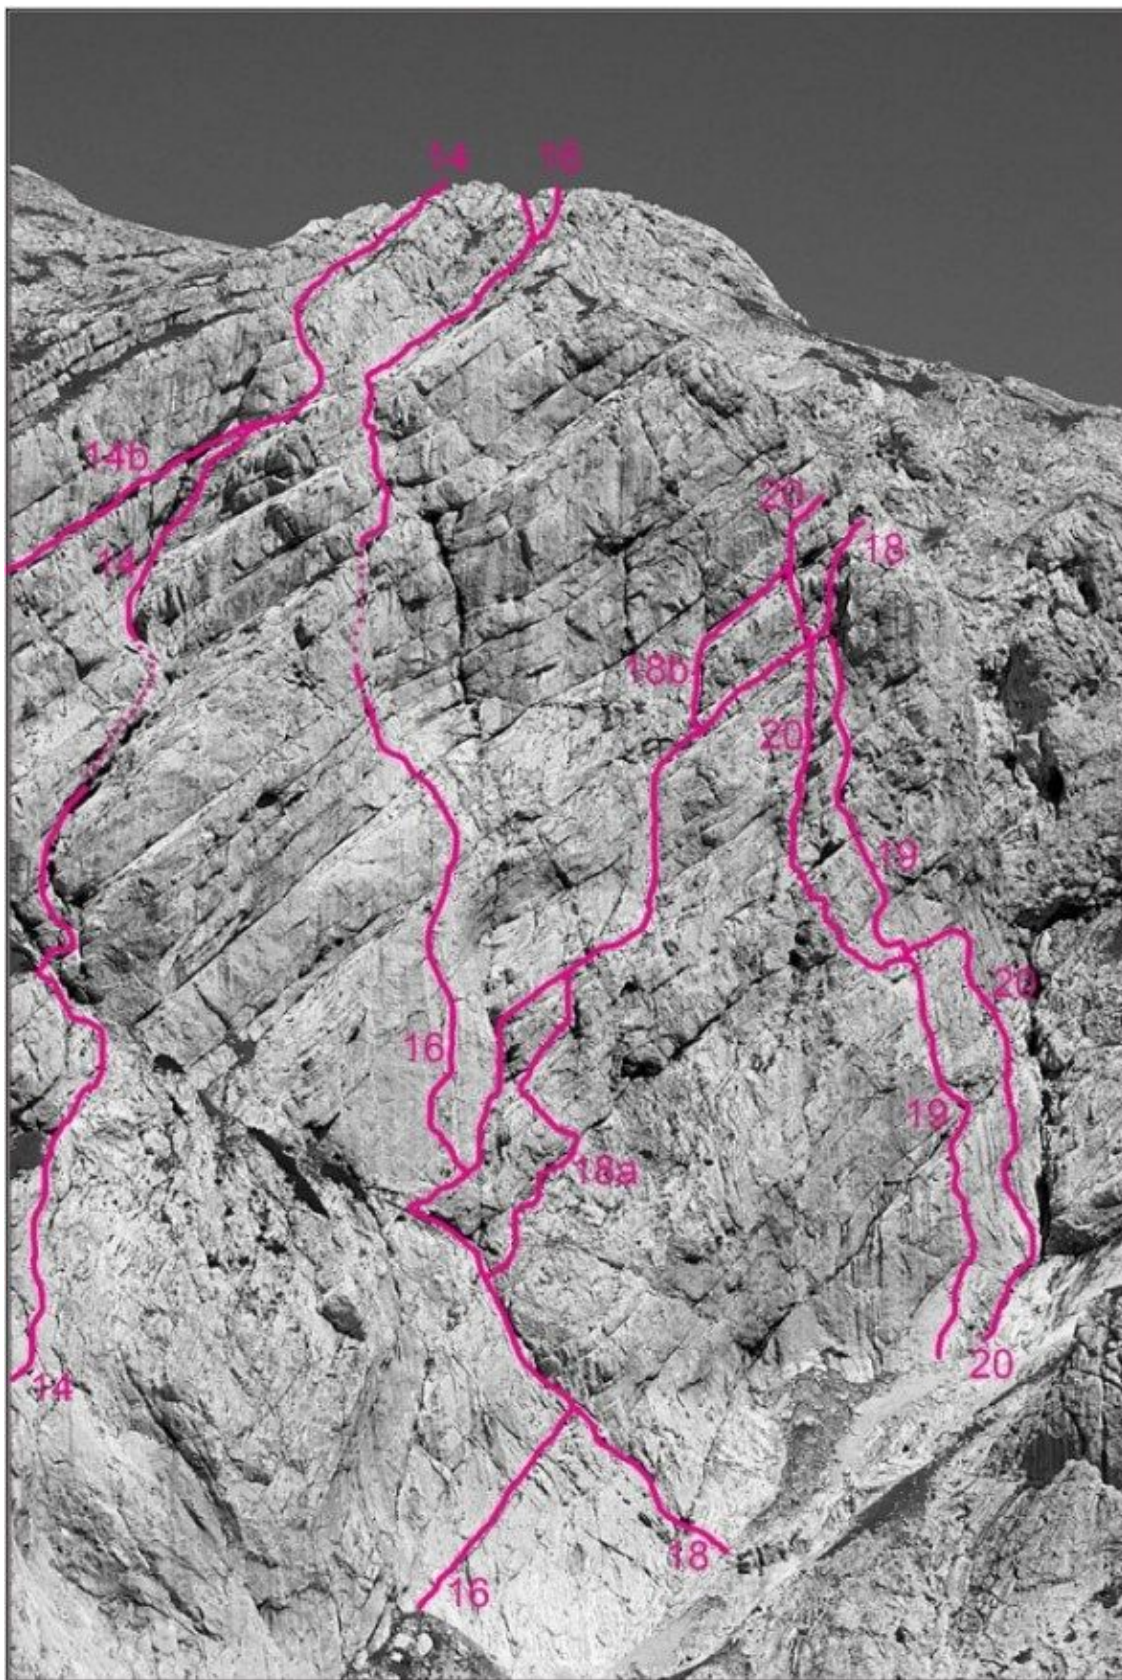

Opis

Po smeri Humar-Škarja dva raztežaja navzgor do gredine. Desno po gredini navzgor cel raztežaj do skrotja. Levo do grede in po njej desno navzgor do previsa. Čezenj in navzgor do luske. Po skrotju naprej do grape – stik s smerjo Humar-Škarja.

A Dostop skozi Repov kot na Srebrno sedlo z variantami. Planjava: Č Čez Planjavske zelenice. Planjava, jugovzhodna stena: 1 Tračarije, 2 Mali cekin, 3 Zlatolaska, 4 Smer nad votlino, 5 Med oblaki, 6 Jutranja smer, 7 Nektar, 8 Plavi ponedeljek, 9 Veter potepuh, 10 Dolge sence, 12 Jin-Jang, 13 Mračicina smer, 13a Zelena varianta Mračicine smeri, 14a Spodnja varianta Nedeljske smeri, 14 Nedeljska smer, 14b Zgornja varianta Nedeljske smeri, 14c Sestopna smer, 15 Modri lišaj, 16 Spominska smer Štefana Kukovca, 18 Smer Humar-Škarja, 18a Spodnja varianta, 19 Sonček, 20 Sobotna smer.

A Dostop skozi Repov kot na Srebrno sedlo z variantami. Planjava: Č Čez Planjavske zelenice. Planjava, jugovzhodna stena: 1 Tračarije, 2 Mali cekin, 3 Zlatolaska, 4 Smer nad votlino, 5 Med oblaki, 6 Jutranja smer, 7 Nektar, 8 Plavi ponedeljek, 9 Veter potepuh, 10 Dolge sence, 12 Jin-Jang, 13 Mračicina smer, 13a Zelena varianta Mračicine smeri, 14a Spodnja varianta Nedeljske smeri, 14 Nedeljska smer, 14b Zgornja varianta Nedeljske smeri, 15 Modri lišaj, 16 Spominska smer Štefana Kukovca, 18 Smer Humar-Škarja, 18a Spodnja varianta, 19 Sonček, 20 Sobotna smer.

Planjava, jugovzhodna stena: 14 Nedeljska smer, 14b Zgornja varianta Nedeljske smeri, 16 Spominska smer Štefana Kukovca, 18 Smer Humar-Škarja, 18a Spodnja varianta, 18b Zgornja varianta, 19 Sonček, 20 Sobotna smer.