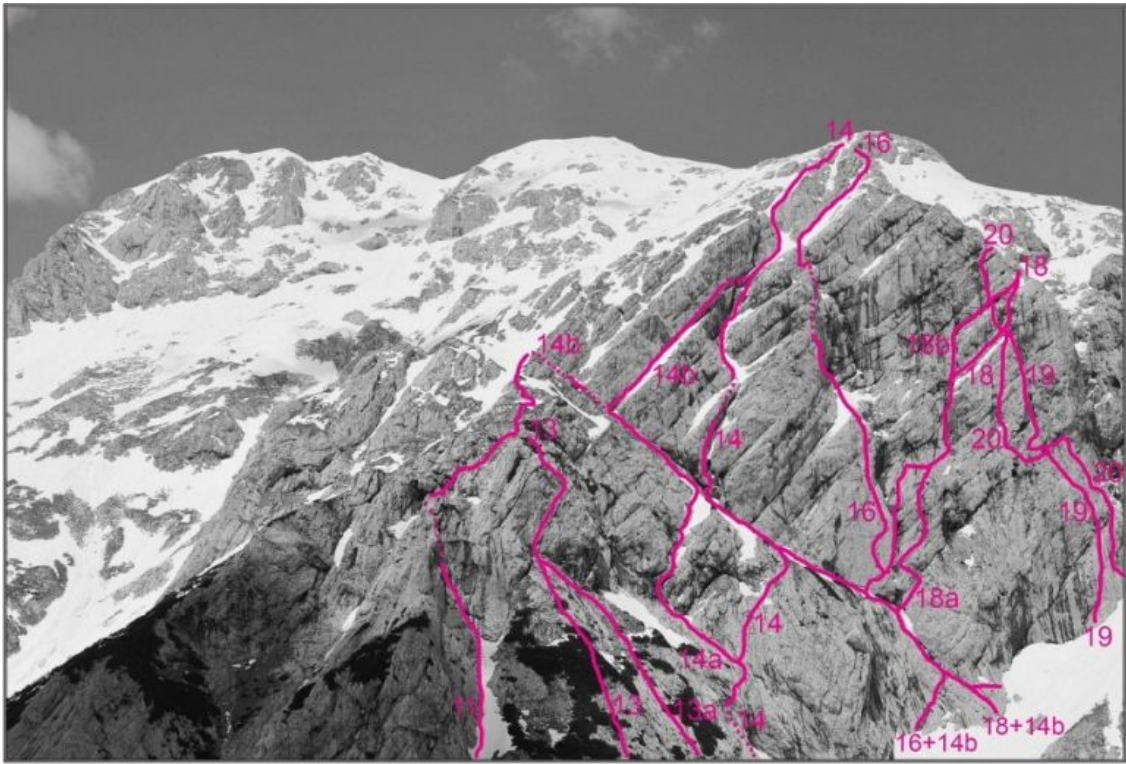

Opis

Po smeri Humar-Škarja dva raztežaja navzgor do gredine. Desno po gredini navzgor cel raztežaj do skrotja. Levo do grede in po njej desno navzgor do previsa. Čezenj in navzgor do luske. Po skrotju naprej do grape – stik s smerjo Humar-Škarja.

A Dostop skozi Repov kot na Srebrno sedlo z variantami. Planjava: Č Čez Planjavske zelenice. Planjava, jugovzhodna stena: 1 Tračarije, 2 Mali cekin, 3 Zlatolaska, 4 Smer nad votlino, 5 Med oblaki, 6 Jutranja smer, 7 Nektar, 8 Plavi ponedeljek, 9 Veter potepuh, 10 Dolge sence, 12 Jin-Jang, 13 Mračicina smer, 13a Zelena varianta Mračicine smeri, 14a Spodnja varianta Nedeljske smeri, 14 Nedeljska smer, 14b Zgornja varianta Nedeljske smeri, 14c Sestopna smer, 15 Modri lišaj, 16 Spominska smer Štefana Kukovca, 18 Smer Humar-Škarja, 18a Spodnja varianta, 19 Sonček, 20 Sobotna smer.

A Dostop skozi Repov kot na Srebrno sedlo z variantami. Planjava: Č Čez Planjavske zelenice. Planjava, jugovzhodna stena: 1 Tračarije, 2 Mali cekin, 3 Zlatolaska, 4 Smer nad votlino, 5 Med oblaki, 6 Jutranja smer, 7 Nektar, 8 Plavi ponedeljek, 9 Veter potepuh, 10 Dolge sence, 12 Jin-Jang, 13 Mračicina smer, 13a Zelena varianta Mračicine smeri, 14a Spodnja varianta Nedeljske smeri, 14 Nedeljska smer, 14b Zgornja varianta Nedeljske smeri, 15 Modri lišaj, 16 Spominska smer Štefana Kukovca, 18 Smer Humar-Škarja, 18a Spodnja varianta, 19 Sonček, 20 Sobotna smer.

Planjava, jugovzhodna stena: 14 Nedeljska smer, 14b Zgornja varianta Nedeljske smeri, 16 Spominska smer Štefana Kukovca, 18 Smer Humar-Škarja, 18a Spodnja varianta, 18b Zgornja varianta, 19 Sonček, 20 Sobotna smer.