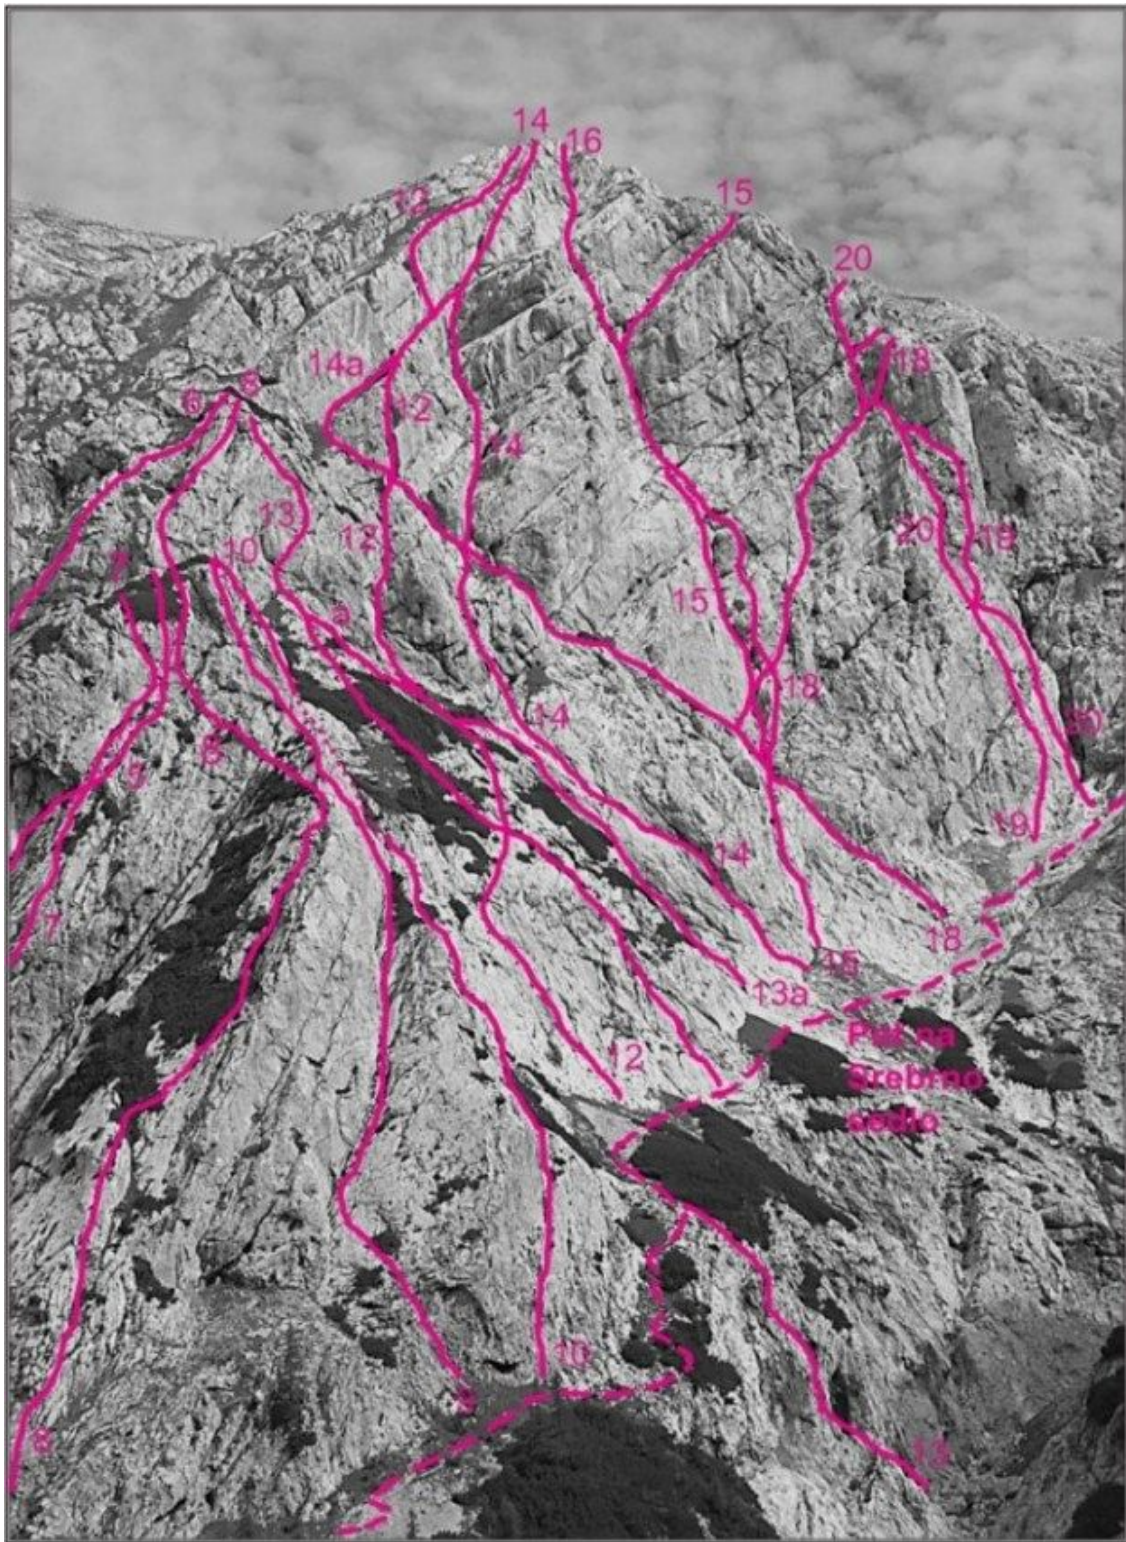

Opis

Po smeri Humar-Škarja dva raztežaja navzgor do gredine. Desno po gredini navzgor cel raztežaj do skrotja. Levo do grede in po njej desno navzgor do previsa. Čezenj in navzgor do luske. Po skrotju naprej do grape – stik s smerjo Humar-Škarja.

A Dostop skozi Repov kot na Srebrno sedlo z variantami. Planjava: Č Čez Planjavske zelenice. Planjava, jugovzhodna stena: 1 Tračarije, 2 Mali cekin, 3 Zlatolaska, 4 Smer nad votlino, 5 Med oblaki, 6 Jutranja smer, 7 Nektar, 8 Plavi ponedeljek, 9 Veter potepuh, 10 Dolge sence, 12 Jin-Jang, 13 Mračicina smer, 13a Zelena varianta Mračicine smeri, 14a Spodnja varianta Nedeljske smeri, 14 Nedeljska smer, 14b Zgornja varianta Nedeljske smeri, 14c Sestopna smer, 15 Modri lišaj, 16 Spominska smer Štefana Kukovca, 18 Smer Humar-Škarja, 18a Spodnja varianta, 19 Sonček, 20 Sobotna smer.

A Dostop skozi Repov kot na Srebrno sedlo z variantami. Planjava: Č Čez Planjavske zelenice. Planjava, jugovzhodna stena: 1 Tračarije, 2 Mali cekin, 3 Zlatolaska, 4 Smer nad votlino, 5 Med oblaki, 6 Jutranja smer, 7 Nektar, 8 Plavi ponedeljek, 9 Veter potepuh, 10 Dolge sence, 12 Jin-Jang, 13 Mračicina smer, 13a Zelena varianta Mračicine smeri, 14a Spodnja varianta Nedeljske smeri, 14 Nedeljska smer, 14b Zgornja varianta Nedeljske smeri, 15 Modri lišaj, 16 Spominska smer Štefana Kukovca, 18 Smer Humar-Škarja, 18a Spodnja varianta, 19 Sonček, 20 Sobotna smer.

Planjava, jugovzhodna stena: 14 Nedeljska smer, 14b Zgornja varianta Nedeljske smeri, 16 Spominska smer Štefana Kukovca, 18 Smer Humar-Škarja, 18a Spodnja varianta, 18b Zgornja varianta, 19 Sonček, 20 Sobotna smer.