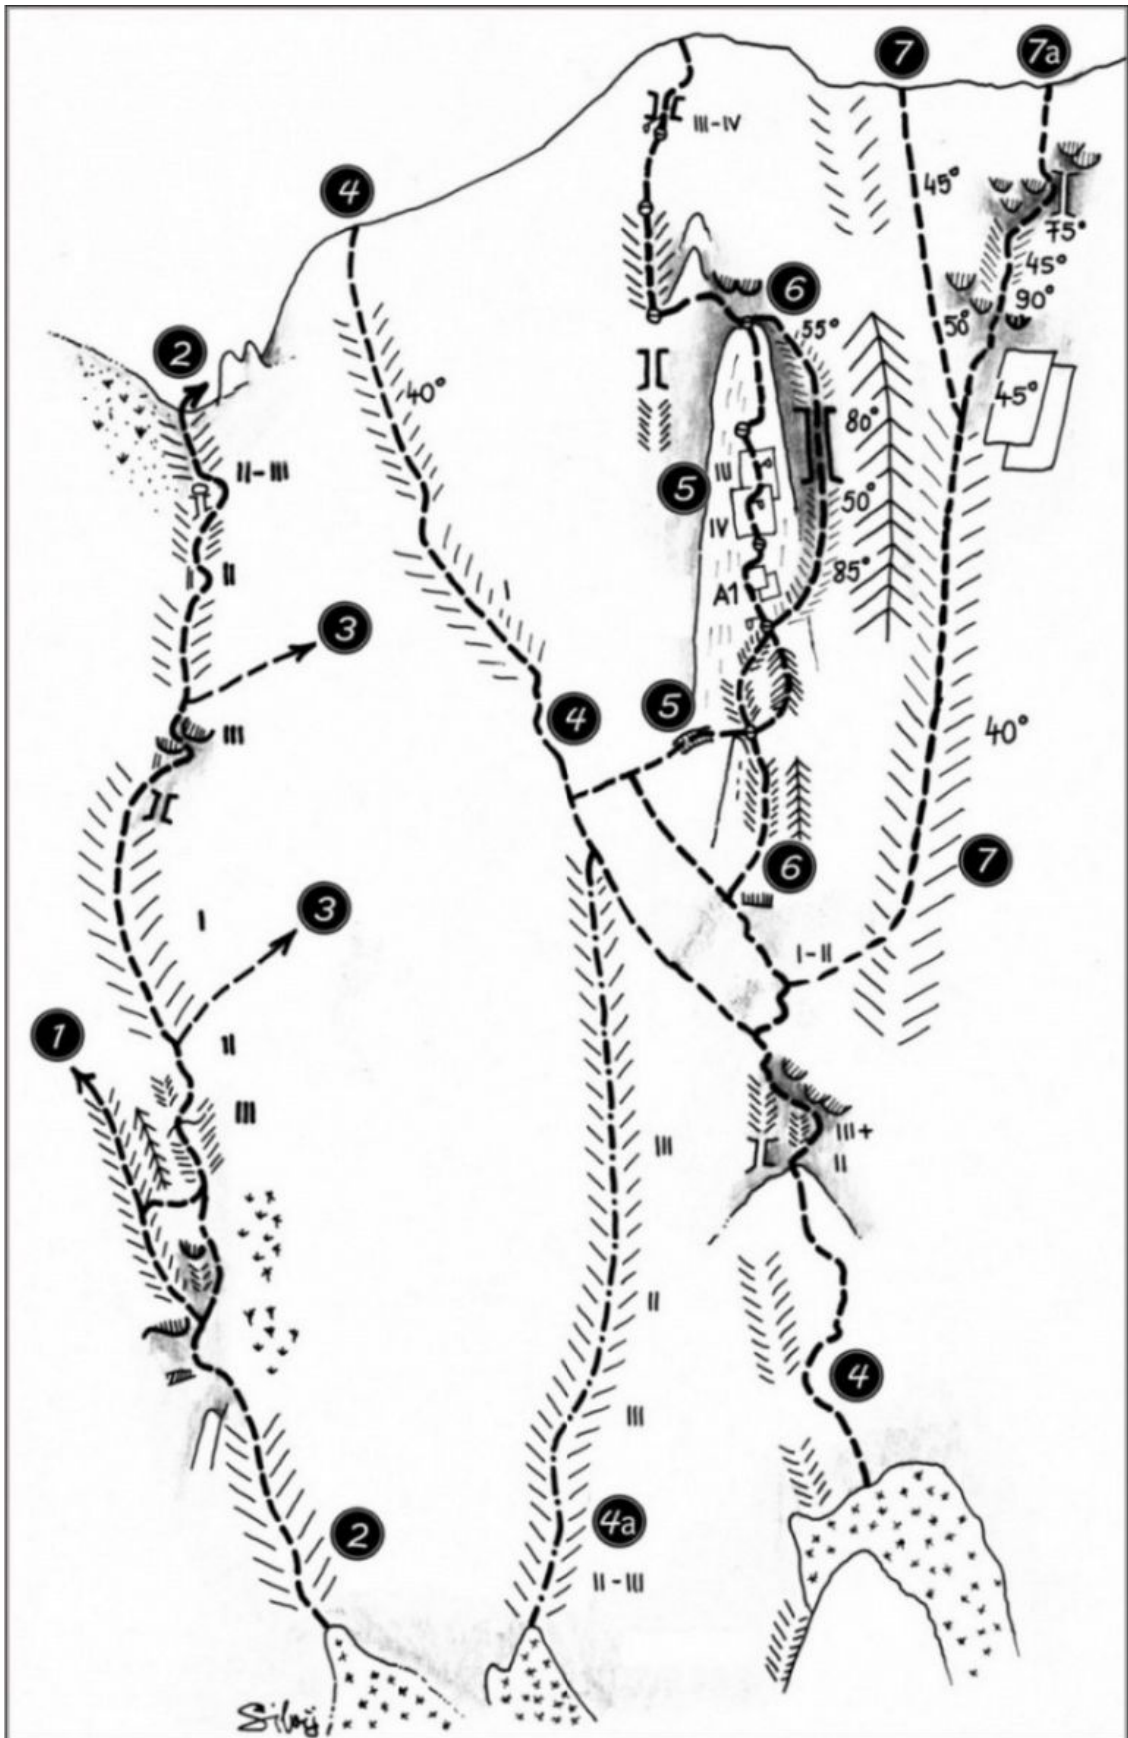

### Opis

Vstop iz grape, ki leži vzporedno desno od grape v podaljšku Bosove grape. Naravnost navzgor po grapi do stika z Domžalsko grapo. Po njej na rob stene.

BRANA, vzhodna stena: 1 Vzhodni greben Kaptanske glave, 2 Bosova grapa, 3 Gamsje police, 4 a Direktna vstopna varianta v Domžalsko grapo, 4 Domžalska grapa, 5 Steber počitkov, 6 Zelena sled, 7 Kamniška grapa, 7 a Desni izstop Kamniške grape, 7 b Direktni vstop v Kamniško grapo, 8 Klasična, 9 Bovistata, 10 Kovačeva smer, 11 Smer v kulminaciji, 11a Centralna - varianta Smeri v kulminaciji, 12 Bohomurčkov steber, 13 Dolgoletna smer, 14 Smer S, 15 Dimnikarska

BRANA, vzhodna stena: 3 Gamsje police, 4a Direktna vstopna varianta v Domžalsko grapo, 4 Domžalska grapa, 5 Steber počitkov, 6 Zelena sled, 7 Kamniška grapa, 7a Desni izstop Kamniške grape, 8 Klasična, 9 Bovistata, 10 Kovačeva smer, 11 Smer v kulminaciji, 11a Centralna - varianta Smeri v kulminaciji, 12 Bohomurčkov steber, 13 Dolgoletna smer, 14 Smer S, 15 Dimnikarska, 16 Spodnji steber, 16a Izstopni varianti, 17 Grapa med stebroma, 18a Škarjeva varianta zgornjega stebra, 21 Šija Brane.

Brana, zahodna stena: 24 Kaptanski plaz. VZHODNA STENA: 1 Vzhodni greben Kaptanske glave, 2 Bosova grapa, 3 Gamsje police, 4a Direktna vstopna varianta v Domžalsko grapo, 4 Domžalska grapa, 5 Steber počitkov, 7 Kamniška grapa, 7a Desni izstop Kamniške grape, 7b Direktni vstop v Kamniško grapo, 9 Bovistata, 10 Kovačeva smer, 11 Smer v kulminaciji, 11a Centralna - varianta Smeri v kulminaciji, 12 Bohomurčkov steber, 13 Dolgoletna smer, 15 Dimnikarska.

BRANA, vzhodna stena: 1 Vzhodni greben Kaptanske glave, 2 Bosova grapa, 3 Gamsje police, 4 a Direktna vstopna varianta v Domžalsko grapo, 4 Domžalska grapa, 5 Steber počitkov, 6 Zelena sled, 7 Kamniška grapa, 7a Desni izstop Kamniške grape.