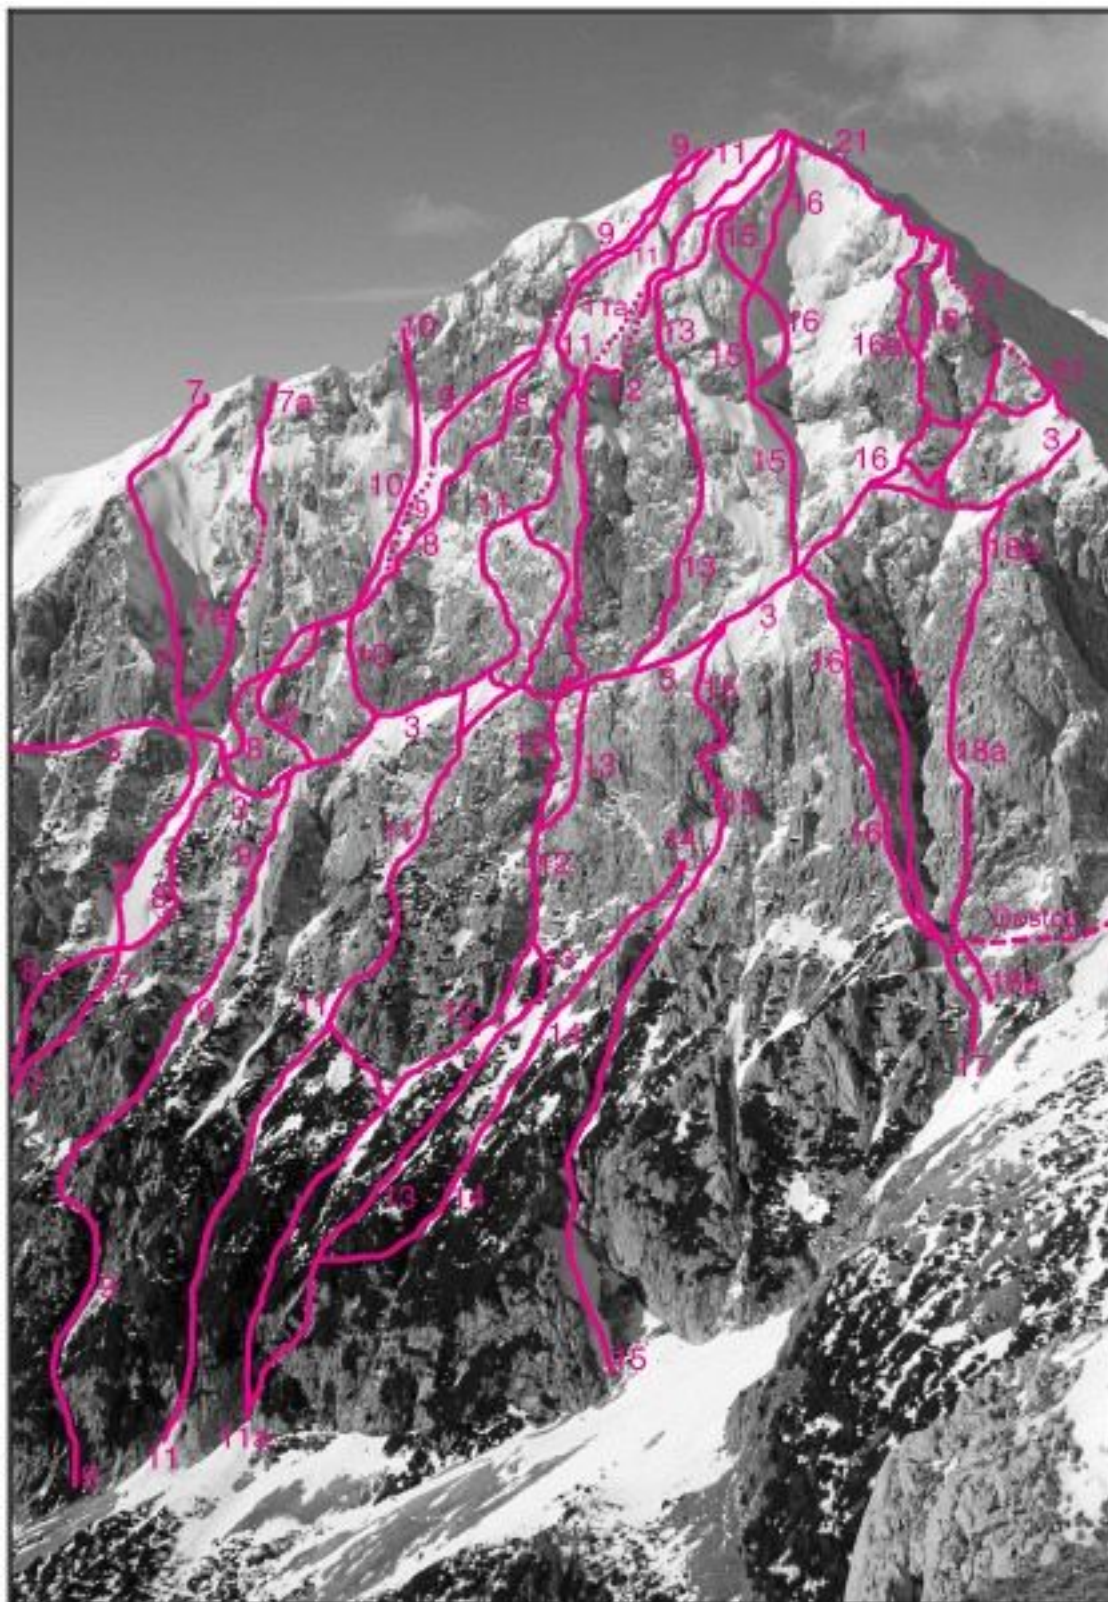

### Karakteristika smeri

Čas plezanja: 2h.

Dostop kot pri smeri Bosova grapa in 100 m desno.

### Opis

Vstop iz grape, ki leži vzporedno desno od grape v podaljšku Bosove grape. Naravnost navzgor po grapi do stika z Domžalsko grapo. Po njej na rob stene.

BRANA, vzhodna stena: 1 Vzhodni greben Kaptanske glave, 2 Bosova grapa, 3 Gamsje police, 4 a Direktna vstopna varianta v Domžalsko grapo, 4 Domžalska grapa, 5 Steber počitkov, 6 Zelena sled, 7 Kamniška grapa, 7 a Desni izstop Kamniške grape, 7 b Direktni vstop v Kamniško grapo, 8 Klasična, 9 Bovistata, 10 Kovačeva smer, 11 Smer v kulminaciji, 11a Centralna - varianta Smeri v kulminaciji, 12 Bohomurčkov steber, 13 Dolgoletna smer, 14 Smer S, 15 Dimnikarska

Brana, zahodna stena: 24 Kaptanski plaz. VZHODNA STENA: 1 Vzhodni greben Kaptanske glave, 2 Bosova grapa, 3 Gamsje police, 4a Direktna vstopna varianta v Domžalsko grapo, 4 Domžalska grapa, 5 Steber počitkov, 7 Kamniška grapa, 7a Desni izstop Kamniške grape, 7b Direktni vstop v Kamniško grapo, 9 Bovistata, 10 Kovačeva smer, 11 Smer v kulminaciji, 11a Centralna - varianta Smeri v kulminaciji, 12 Bohomurčkov steber, 13 Dolgoletna smer, 15 Dimnikarska.

BRANA, vzhodna stena: 1 Vzhodni greben Kaptanske glave, 2 Bosova grapa, 3 Gamsje police, 4 a Direktna vstopna varianta v Domžalsko grapo, 4 Domžalska grapa, 5 Steber počitkov, 6 Zelena sled, 7 Kamniška grapa, 7a Desni izstop Kamniške grape.