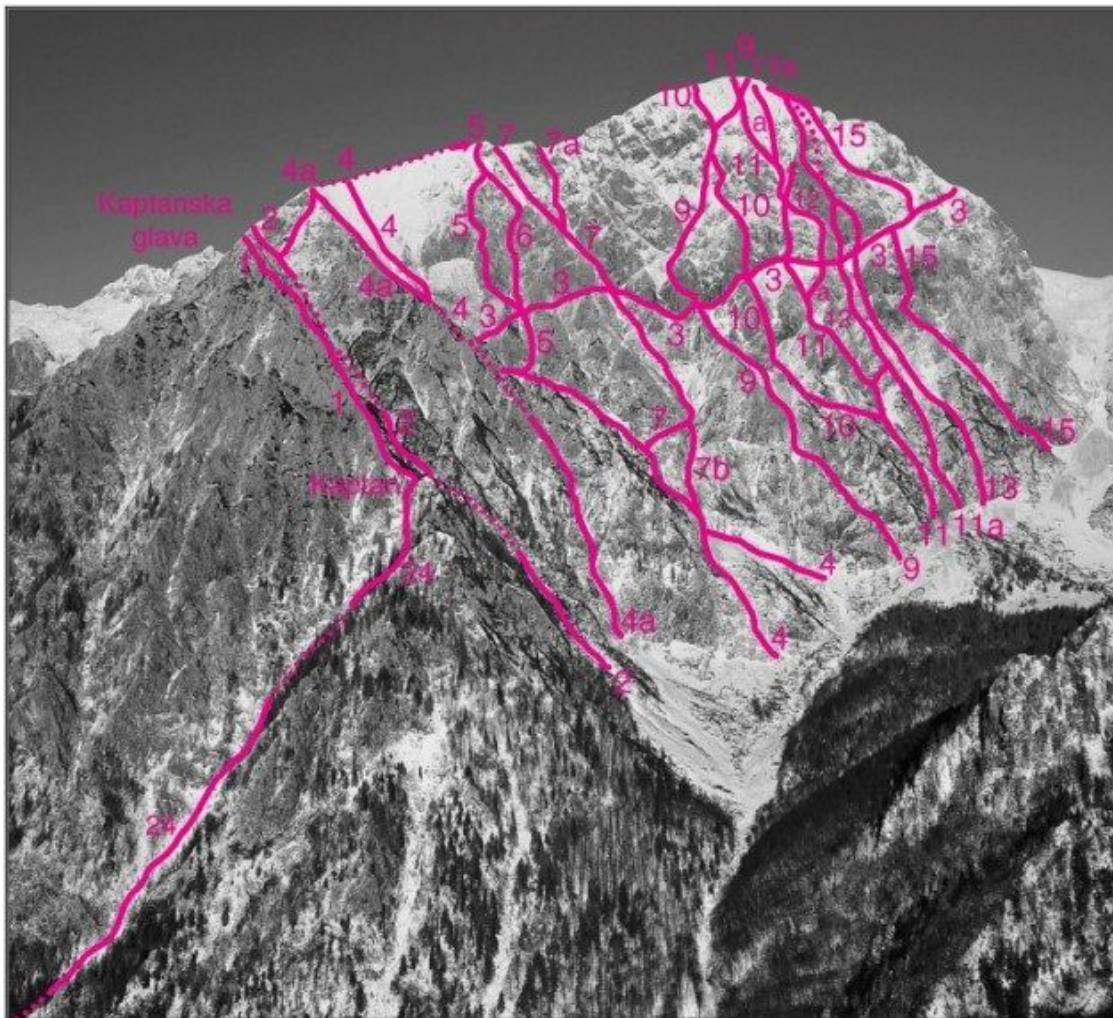

### Karakteristika smeri

Čas plezanja: 2h.

Dostop kot pri smeri Bosova grapa in 100 m desno.

### Opis

Vstop iz grape, ki leži vzporedno desno od grape v podaljšku Bosove grape. Naravnost navzgor po grapi do stika z Domžalsko grapo. Po njej na rob stene.

BRANA, vzhodna stena: 1 Vzhodni greben Kaptanske glave, 2 Bosova grapa, 3 Gamsje police, 4 a Direktna vstopna varianta v Domžalsko grapo, 4 Domžalska grapa, 5 Steber počitkov, 6 Zelena sled, 7 Kamniška grapa, 7 a Desni izstop Kamniške grape, 7 b Direktni vstop v Kamniško grapo, 8 Klasična, 9 Bovistata, 10 Kovačeva smer, 11 Smer v kulminaciji, 11a Centralna - varianta Smeri v kulminaciji, 12 Bohomurčkov steber, 13 Dolgoletna smer, 14 Smer S, 15 Dimnikarska

Brana, zahodna stena: 24 Kaptanski plaz. VZHODNA STENA: 1 Vzhodni greben Kaptanske glave, 2 Bosova grapa, 3 Gamsje police, 4a Direktna vstopna varianta v Domžalsko grapo, 4 Domžalska grapa, 5 Steber počitkov, 7 Kamniška grapa, 7a Desni izstop Kamniške grape, 7b Direktni vstop v Kamniško grapo, 9 Bovistata, 10 Kovačeva smer, 11 Smer v kulminaciji, 11a Centralna - varianta Smeri v kulminaciji, 12 Bohomurčkov steber, 13 Dolgoletna smer, 15 Dimnikarska.

BRANA, vzhodna stena: 1 Vzhodni greben Kaptanske glave, 2 Bosova grapa, 3 Gamsje police, 4 a Direktna vstopna varianta v Domžalsko grapo, 4 Domžalska grapa, 5 Steber počitkov, 6 Zelena sled, 7 Kamniška grapa, 7a Desni izstop Kamniške grape.