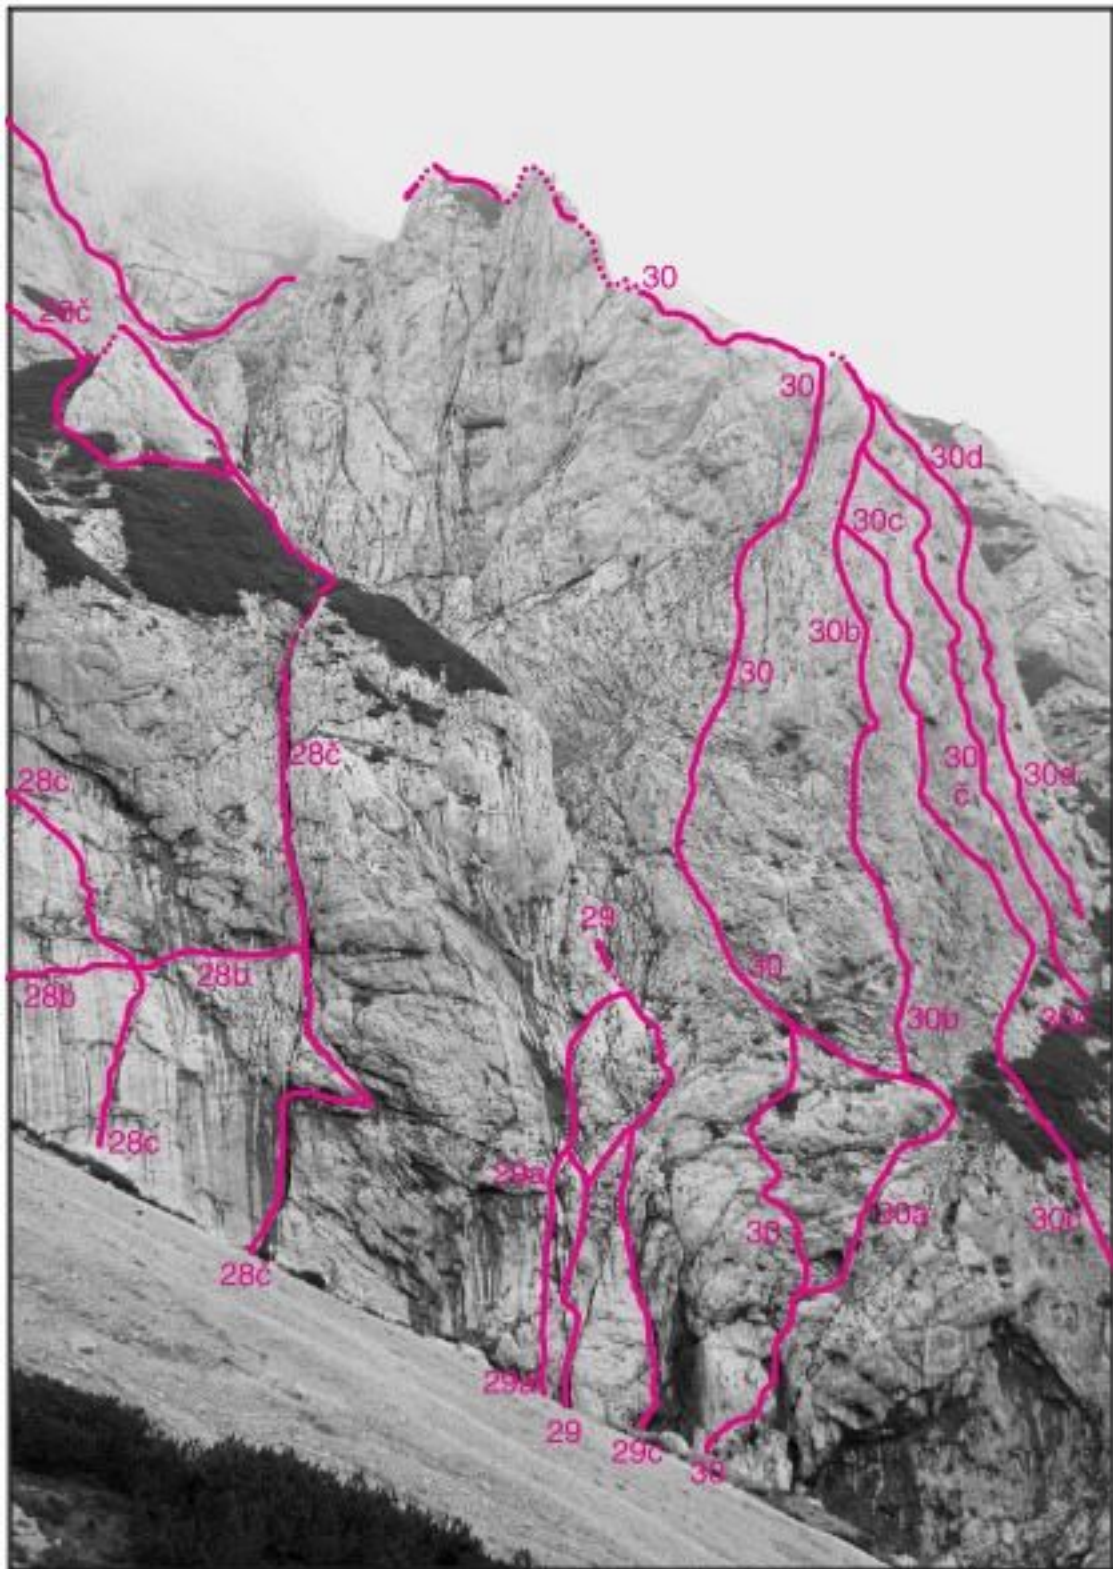

### Karakteristika smeri

Čas plezanja: 30min.

Dolžina smeri: 2 raztežaja. Do vrha III-IV (V) 370m in še 100m, I-II, 3 do 4h.

Dostop kot za Univerzalno, nato še 25 m navzdol do neizrazite grede.

Sestop: Po označeni poti na Kamniško sedlo. 45 min.

### Opis

Čez plati poševno proti desni navzgor dva raztežaja do votlinice pod kaminom, stik z Bolano smerjo, desno vstopno varianto Univerzalne smeri. Po tej smeri na Sukalnik.

Planjava, Jugozahodna stena – pod označeno potjo: 28b Vstopna varianta Bolane, 28c Vstopna varianta Univerzalne - Zadovoljni Kranjec, 28č Bolana - Vstopna Varianta Univerzalne, 29a Deseptikon - leva varianta Pripravniške grape, 29 Pripravniška grapa, 29c Direktna vstopna varianta Pripravniške grape, 30 Pripravniški steber, 30a Varianta Pripravniškega stebra, 30b Direktna varianta Pripravniškega stebra, 30c Gipsy soul - varianta Pripravniškega stebra, 30č Jesensko prebujenje - varianta Pripravniškega stebra, 30d Desna varianta Pripravniškega stebra.

Planjava, Jugozahodna stena - pod označeno potjo: 28a Leva vstopna varianta Univerzalne, 28 Univerzalna, 28b Vstopna varianta Bolane, 28c Vstopna varianta Univerzalne - Zadovoljni Kranjec, 28č Bolana - Vstopna Varianta Univerzalne, 29b Varianta Pripravniške grape, 29 Pripravniška grapa, 30 Pripravniški steber, 30a Varianta Pripravniškega stebra.