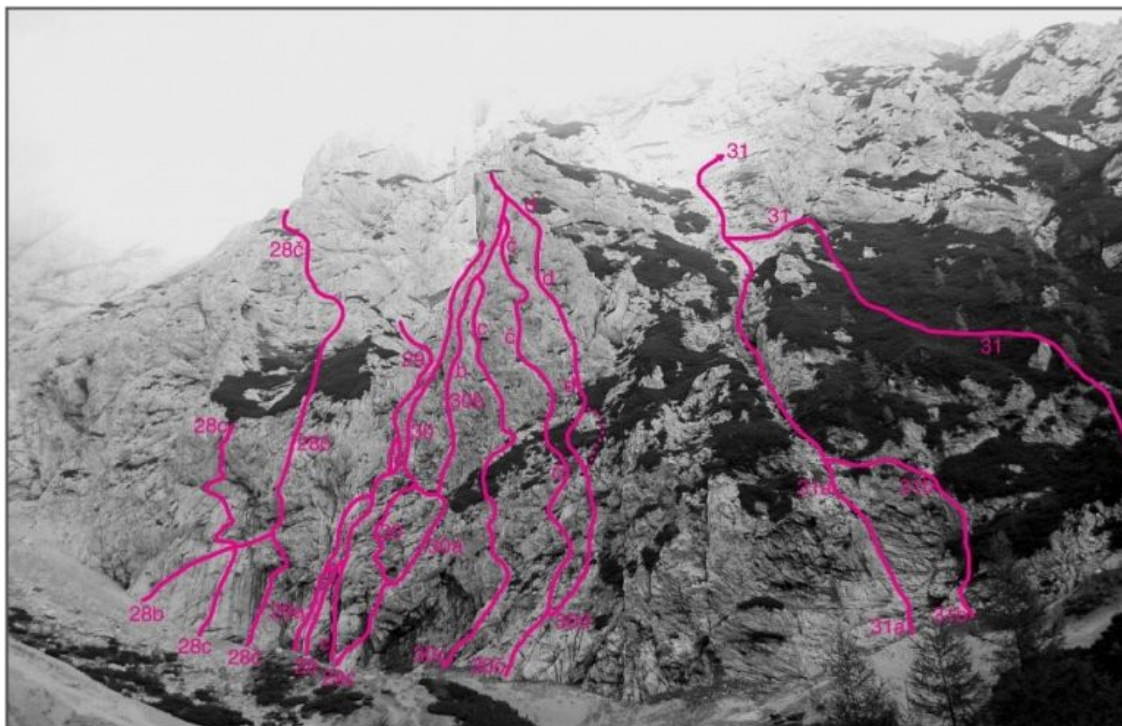

### Karakteristika smeri

Čas plezanja: 30min.

Dolžina smeri: 2 raztežaja. Do vrha III-IV (V) 370m in še 100m, I-II, 3 do 4h.

Dostop kot za Univerzalno, nato še 25 m navzdol do neizrazite grede.

Sestop: Po označeni poti na Kamniško sedlo. 45 min.

### Opis

Čez plati poševno proti desni navzgor dva raztežaja do votlinice pod kaminom, stik z Bolano smerjo, desno vstopno varianto Univerzalne smeri. Po tej smeri na Sukalnik.

Planjava, Jugozahodna stena – pod označeno potjo: 28b Vstopna varianta Bolane, 28c Vstopna varianta Univerzalne - Zadovoljni Kranjec, 28č Bolana - Vstopna Varianta Univerzalne, 29a Deseptikon - leva varianta Pripravniške grape, 29 Pripravniška grapa, 29c Direktna vstopna varianta Pripravniške grape, 30 Pripravniški steber, 30a Varianta Pripravniškega stebra, 30b Direktna varianta Pripravniškega stebra, 30c Gipsy soul - varianta Pripravniškega stebra, 30č Jesensko prebujenje - varianta Pripravniškega stebra, 30d Desna varianta Pripravniškega stebra.

Planjava, Jugozahodna stena - pod označeno potjo: 28a Leva vstopna varianta Univerzalne, 28 Univerzalna, 28b Vstopna varianta Bolane, 28c Vstopna varianta Univerzalne - Zadovoljni Kranjec, 28č Bolana - Vstopna Varianta Univerzalne, 29b Varianta Pripravniške grape, 29 Pripravniška grapa, 30 Pripravniški steber, 30a Varianta Pripravniškega stebra.