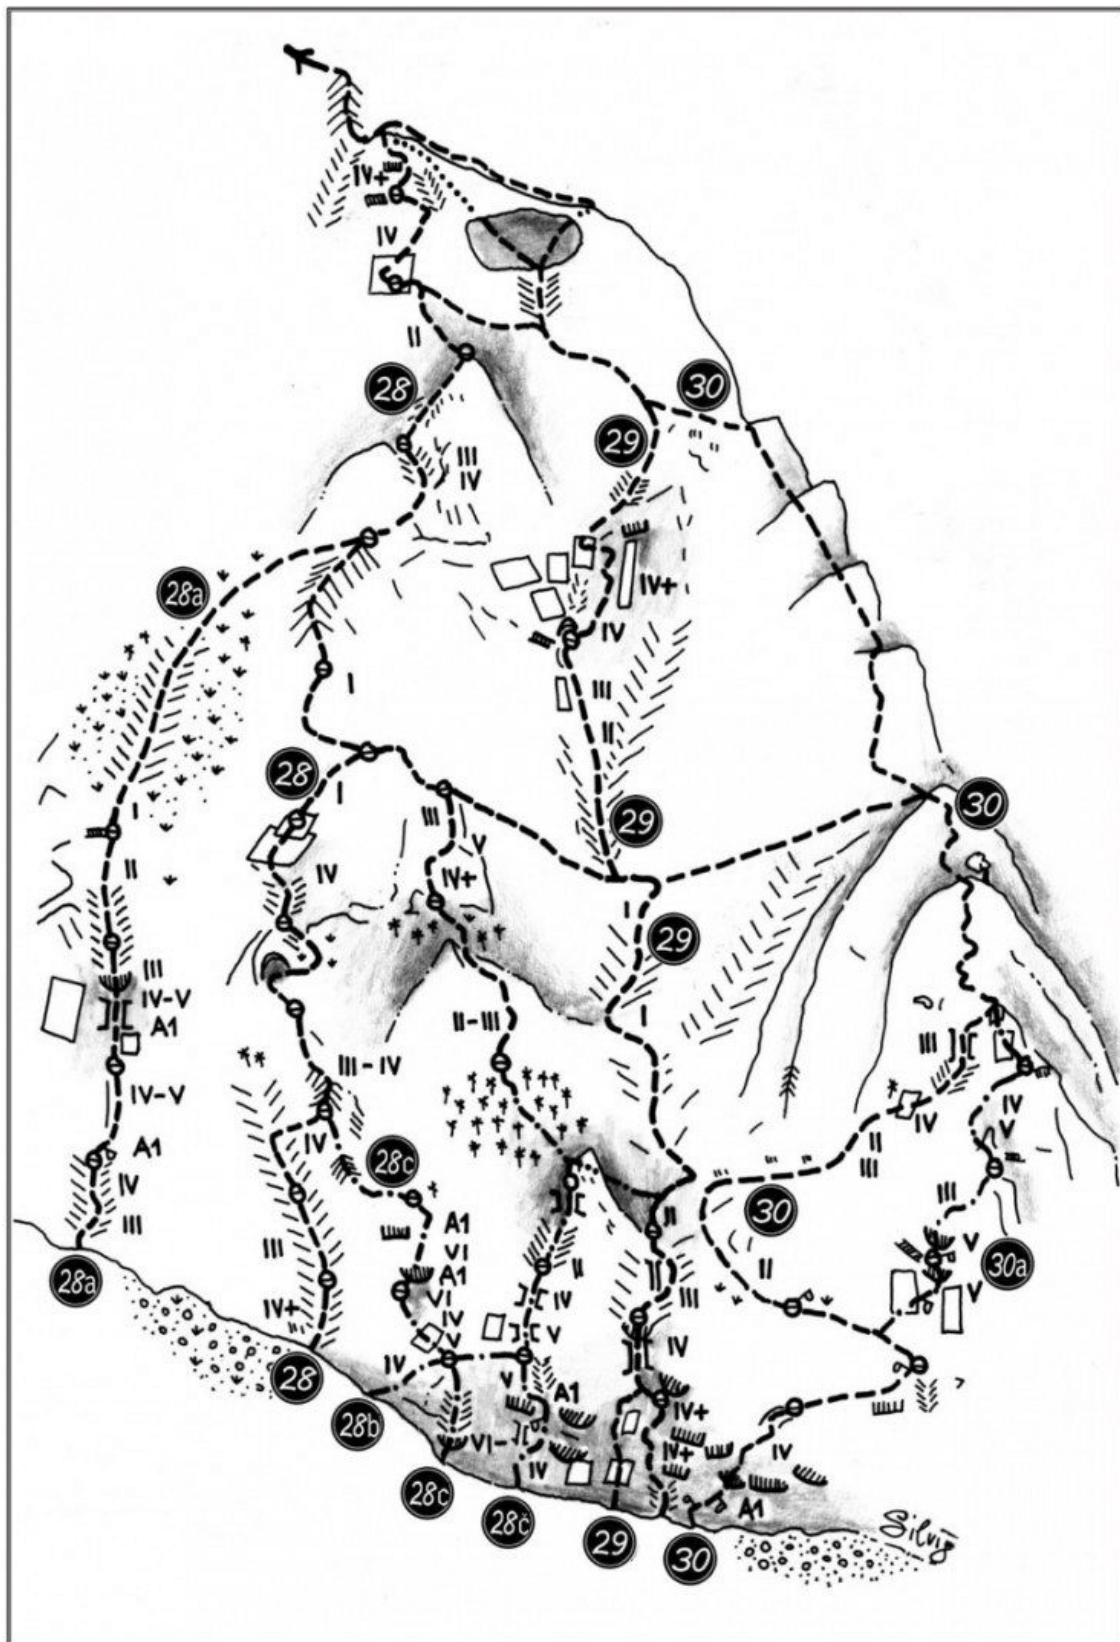

### Opis

Čez plati poševno proti desni navzgor dva raztežaja do votlinice pod kaminom, stik z Bolano smerjo, desno vstopno varianto Univerzalne smeri. Po tej smeri na Sukalnik.

Planjava, Jugozahodna stena – pod označeno potjo: 28b Vstopna varianta Bolane, 28c Vstopna varianta Univerzalne - Zadovoljni Kranjec, 28č Bolana - Vstopna Varianta Univerzalne, 29a Deseptikon - leva varianta Pripravniške grape, 29 Pripravniška grapa, 29c Direktna vstopna varianta Pripravniške grape, 30 Pripravniški steber, 30a Varianta Pripravniškega stebra, 30b Direktna varianta Pripravniškega stebra, 30c Gipsy soul - varianta Pripravniškega stebra, 30č Jesensko prebujenje - varianta Pripravniškega stebra, 30d Desna varianta Pripravniškega stebra.

Planjava, Jugozahodna stena - pod označeno potjo: 28b Vstopna varianta Bolane, 28 c Vstopna varianta Univerzalne - Zadovoljni Kranjec, 28 č Bolana - Vstopna Varianta Univerzalne, 29a Deseptikon - leva varianta Pripravniške grape, 29 Pripravniška grapa, 29c Direktna vstopna varianta Pripravniške grape, 30 Pripravniški steber, 30a Varianta Pripravniškega stebra, 30b Direktna varianta Pripravniškega stebra, 30c Gypsy soul - varianta Pripravniškega stebra, 30č Jesensko prebujenje - varianta Pripravniškega stebra, 30d Desna varianta Pripravniškega stebra, 31a Grapa desno od Pripravniškega stebra - nori (direktni) vstop, 31b Grapa desno od Pripravniškega stebra - desni vstop, 31 Grapa desno od Pripravniškega stebra.

Planjava, Jugozahodna stena - pod označeno potjo: 28a Leva vstopna varianta Univerzalne, 28 Univerzalna, 28b Vstopna varianta Bolane, 28c Vstopna varianta Univerzalne - Zadovoljni Kranjec, 28č Bolana - Vstopna Varianta Univerzalne, 29b Varianta Pripravniške grape, 29 Pripravniška grapa, 30 Pripravniški steber, 30a Varianta Pripravniškega stebra.