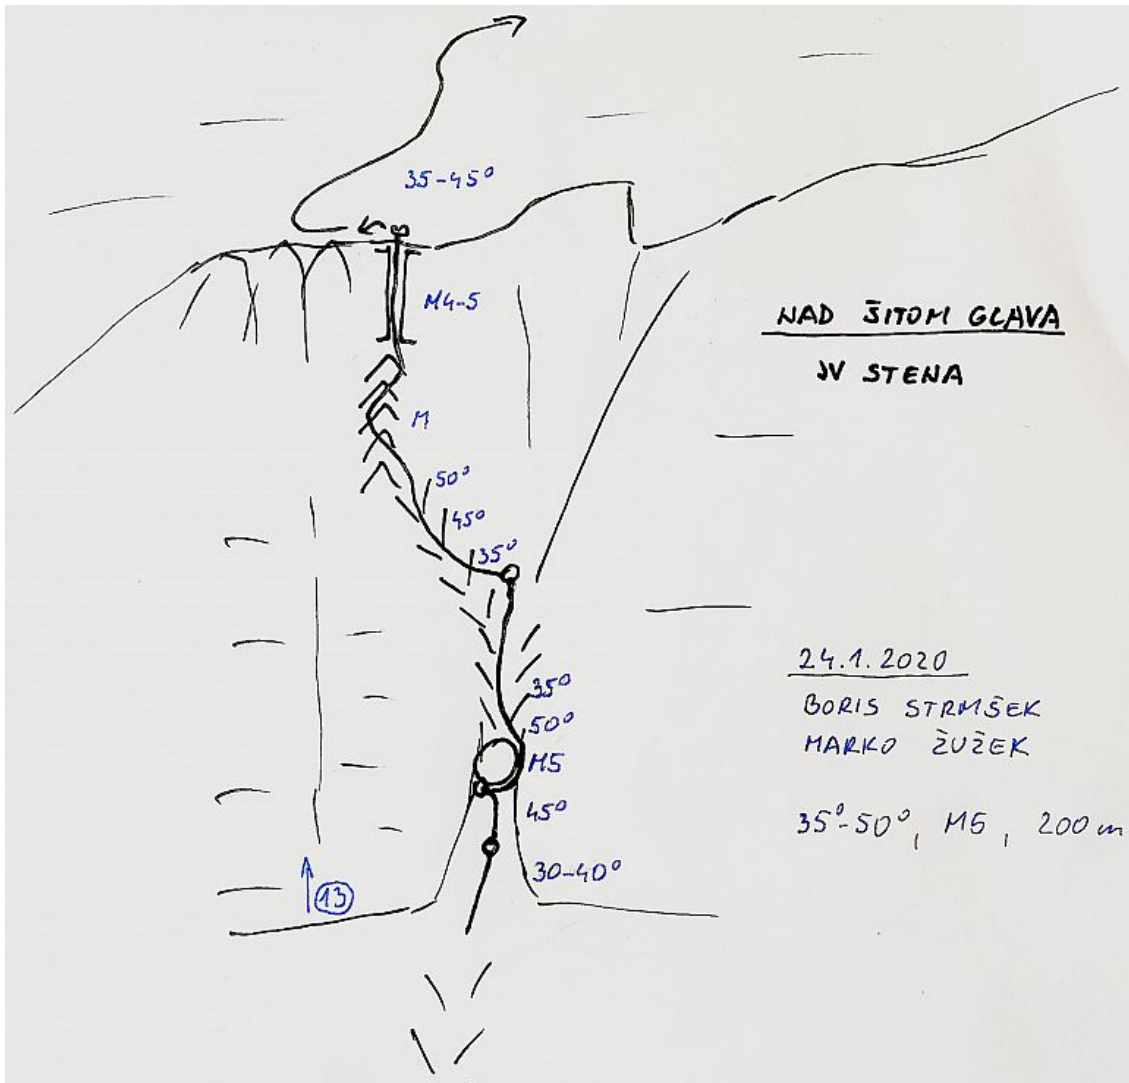

Brez imena

Dolžina: **200 m**

Tip: **Zimska**

Ocena: **M5, 30-50°** Varovanje: **Klini**

Prvi plezalci: **niso znani**

Karakteristika smeri

Grapa poteka desno od smeri Krušljivi steber.

Nad Šitom glava, jugovzhodna stena: Brez imena.