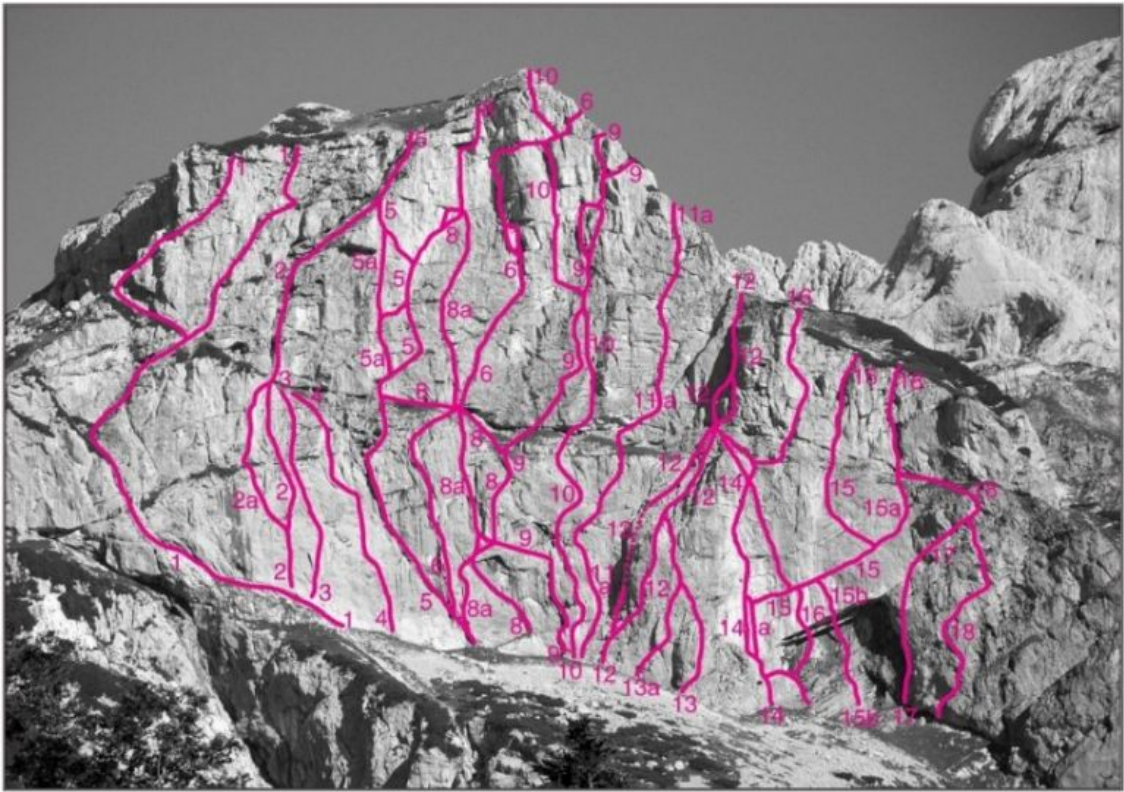

## Karakteristika smeri

Dolžina smeri: 1 raztežaj.

## Opis

Po raztežaju variante sta prva plezalca nadaljevala po Smeri Svete trojice.

Kogel, jugovzhodna stena: 1 Zelena zajedra, 2a Varianta Hruške, 2 Hruška, 3 Pepa, 4 Broadway, 5 Smer Češnovar-Srakar, 5a Kranjska varianta, 6 Kamniška smer, 8 Spominska smer Ceneta Kramarja, 8a Direktna varianta Kramarjeve smeri, 9 Smer Šemrov-Zupan, 10 Nirvana, 11a Spominska smer Tine Jakofčič, 12 Smer Šmid-Virens, 13a Liliput - varianta smeri Šolar-Zajc, 13b Dvojčica, 13c Varianta po stebru, 13 Spominska smer Šolar-Zajc, 13č Smer Svete trojice, 14 Rumena zajedra, 14a Tržiška varianta, 15 Smer Marije Pomočnice, 15a Varianta iz Marije Pomočnice v Tržiško, 15b Streha neskončne ljubezni, 16 Carpediem, 17 Barbarosa, 18 Tržiška smer.

Kogel, jugovzhodna stena: 1 Zelena zajedra, 2a Varianta Hruške, 2 Hruška, 3 Pepa, 4 Broadway, 5 Smer Češnovar-Srakar, 5a Kranjska varianta, 6 Kamniška smer, 8 Spominska smer Ceneta Kramarja, 8a Direktna varianta Kramarjeve smeri, 9 Smer Šemrov-Zupan, 10 Nirvana, 11a Spominska smer Tine Jakofčič, 12 Smer Šmid-Virens, 13a Liliput - varianta smeri Šolar-Zajc, 13b Dvojčica, 13c Varianta po stebru, 13 Spominska smer Šolar-Zajc, 13č Smer Svete trojice, 14 Rumena zajedra, 14a Tržiška varianta, 15 Smer Marije Pomočnice, 15a Varianta iz Marije Pomočnice v Tržiško, 15b Streha neskončne ljubezni, 16 Carpe diem, 17 Barbarosa, 18 Tržiška smer.

Kogel, jugovzhodna stena: 13b Dvojčica, 13c Varianta po stebru, 13č Smer Svete trojice.