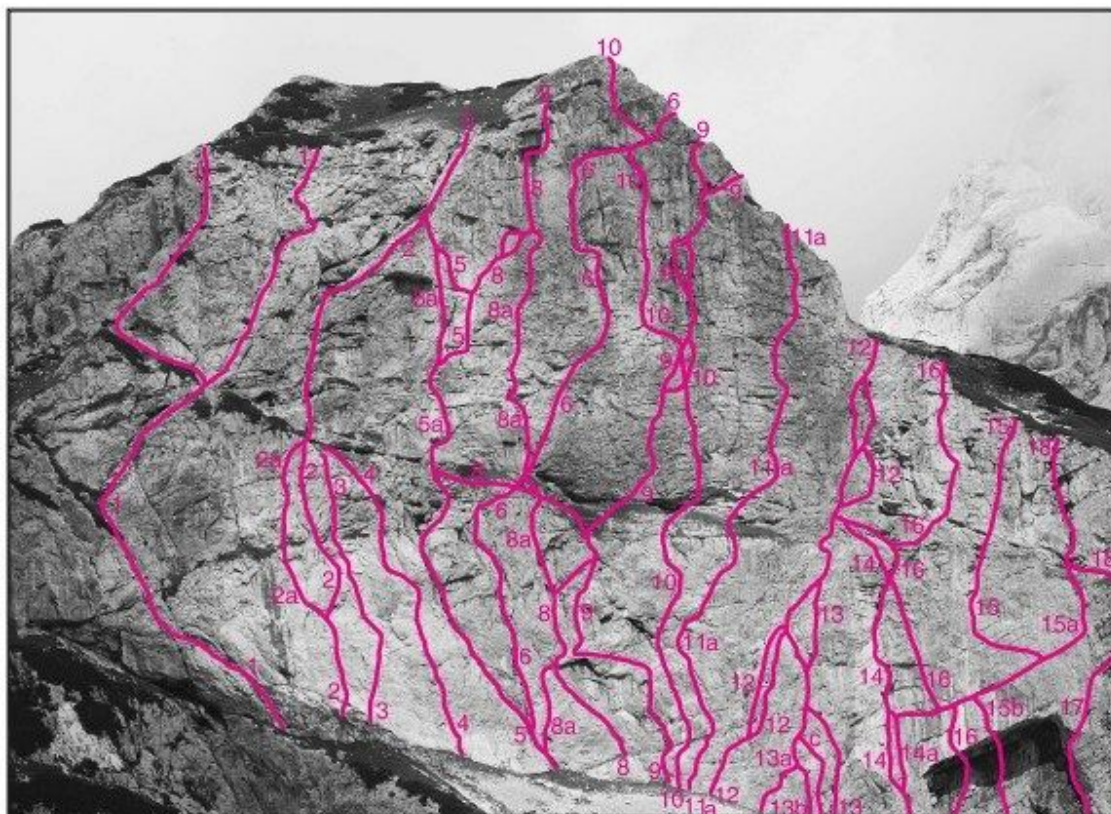

## Karakteristika smeri

Dolžina smeri: 1 raztežaj.

## Opis

Po raztežaju variante sta prva plezalca nadaljevala po Smeri Svete trojice.

Kogel, jugovzhodna stena: 1 Zelena zajedra, 2a Varianta Hruške, 2 Hruška, 3 Pepa, 4 Broadway, 5 Smer Češnovar-Srakar, 5a Kranjska varianta, 6 Kamniška smer, 8 Spominska smer Ceneta Kramarja, 8a Direktna varianta Kramarjeve smeri, 9 Smer Šemrov-Zupan, 10 Nirvana, 11a Spominska smer Tine Jakofčič, 12 Smer Šmid-Virens, 13a Liliput - varianta smeri Šolar-Zajc, 13b Dvojčica, 13c Varianta po stebru, 13 Spominska smer Šolar-Zajc, 13č Smer Svete trojice, 14 Rumena zajedra, 14a Tržiška varianta, 15 Smer Marije Pomočnice, 15a Varianta iz Marije Pomočnice v Tržiško, 15b Streha neskončne ljubezni, 16 Carpediem, 17 Barbarosa, 18 Tržiška smer.

Kogel, jugovzhodna stena: 1 Zelena zajedra, 2a Varianta Hruške, 2 Hruška, 3 Pepa, 4 Broadway, 5 Smer Češnovar-Srakar, 5a Kranjska varianta, 6 Kamniška smer, 8 Spominska smer Ceneta Kramarja, 8a Direktna varianta Kramarjeve smeri, 9 Smer Šemrov-Zupan, 10 Nirvana, 11a Spominska smer Tine Jakofčič, 12 Smer Šmid-Virens, 13a Liliput - varianta smeri Šolar-Zajc, 13b Dvojčica, 13c Varianta po stebru, 13 Spominska smer Šolar-Zajc, 13č Smer Svete trojice, 14 Rumena zajedra, 14a Tržiška varianta, 15 Smer Marije Pomočnice, 15a Varianta iz Marije Pomočnice v Tržiško, 15b Streha neskončne ljubezni, 16 Carpe diem, 17 Barbarosa, 18 Tržiška smer.

Kogel, jugovzhodna stena: 13b Dvojčica, 13c Varianta po stebru, 13č Smer Svete trojice.