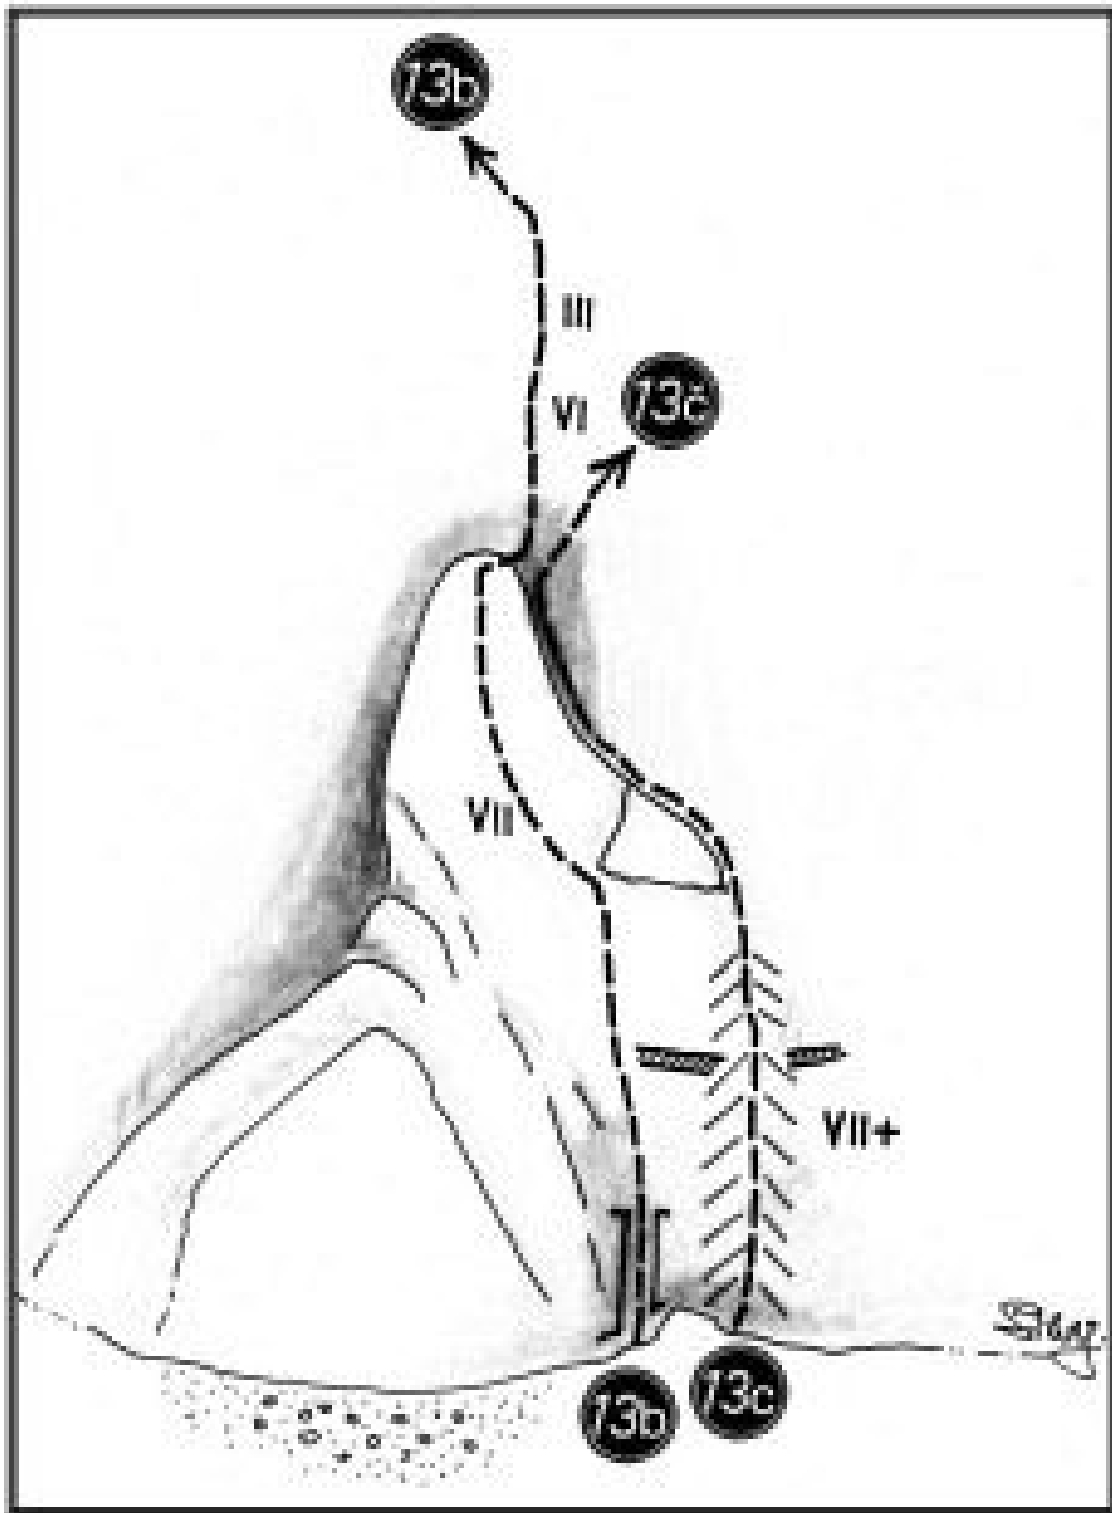

Kogel, jugovzhodna stena: 13b Dvojčica, 13c Varianta po stebru, 13č Smer Svete trojice.