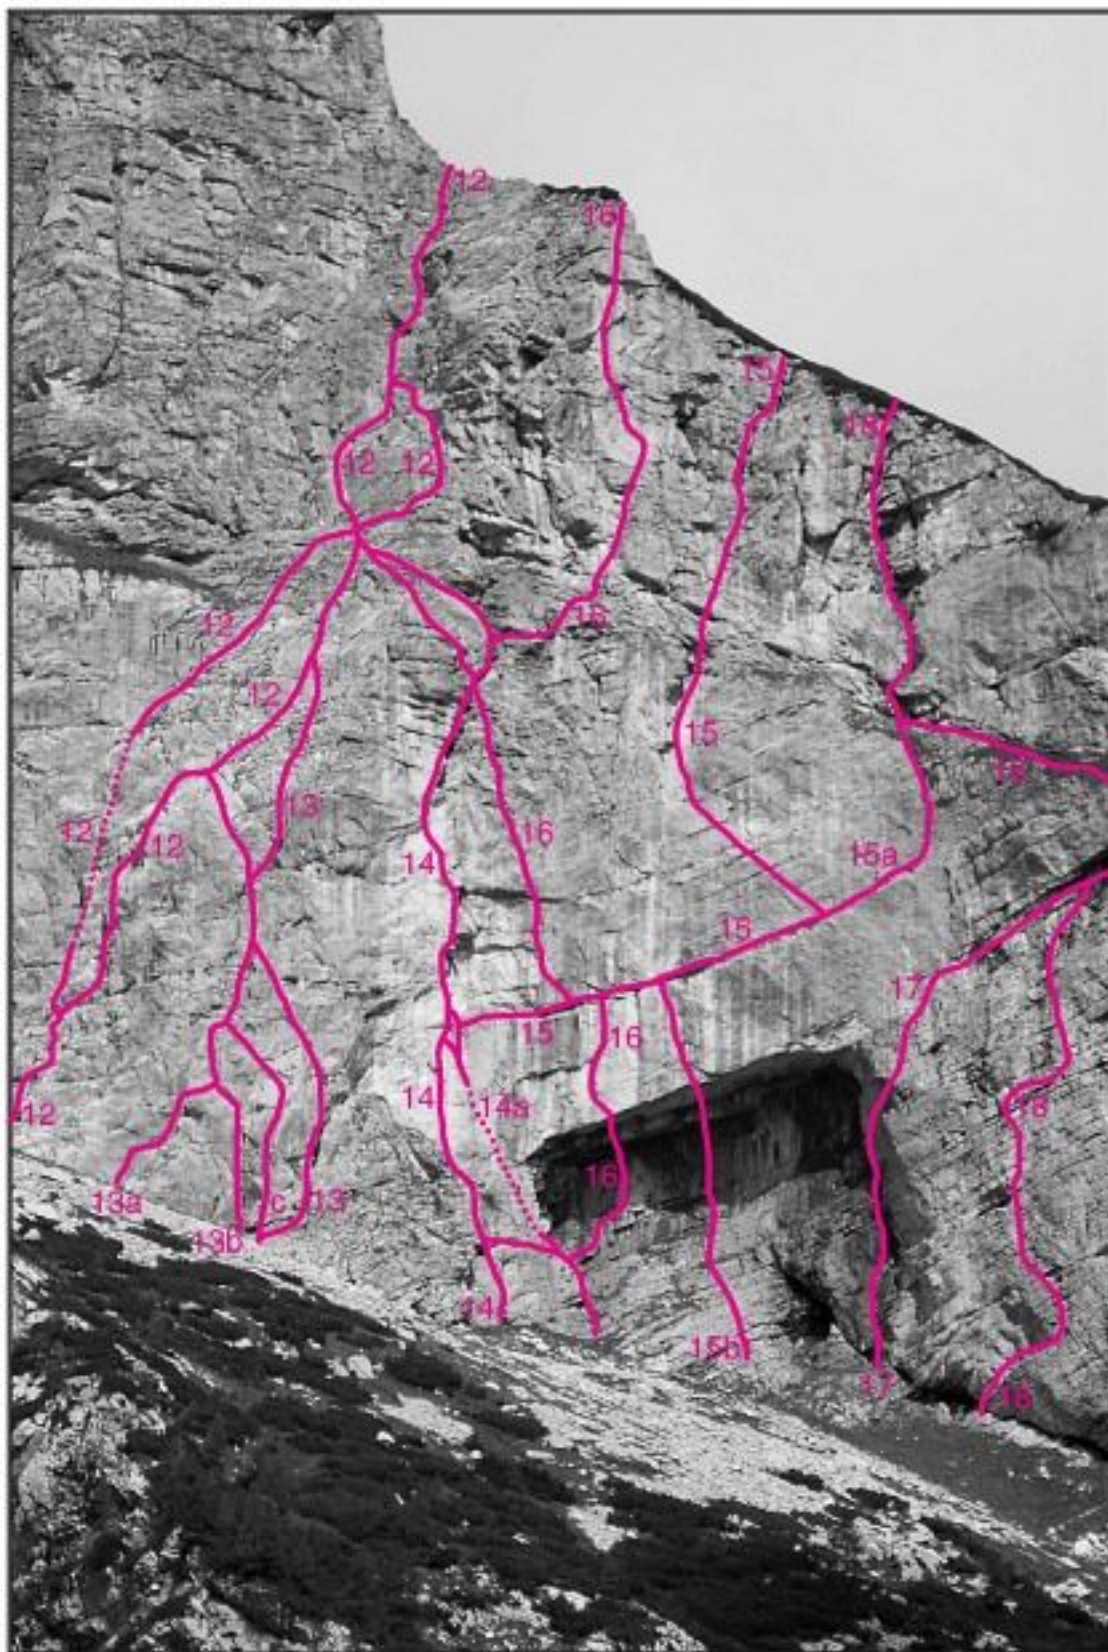

## Opis

Po raztežaju variante sta prva plezalca nadaljevala po Smeri Svete trojice.

Kogel, jugovzhodna stena: 1 Zelena zajedra, 2a Varianta Hruške, 2 Hruška, 3 Pepa, 4 Broadway, 5 Smer Češnovar-Srakar, 5a Kranjska varianta, 6 Kamniška smer, 8 Spominska smer Ceneta Kramarja, 8a Direktna varianta Kramarjeve smeri, 9 Smer Šemrov-Zupan, 10 Nirvana, 11a Spominska smer Tine Jakofčič, 12 Smer Šmid-Virens, 13a Liliput - varianta smeri Šolar-Zajc, 13b Dvojčica, 13c Varianta po stebru, 13 Spominska smer Šolar-Zajc, 13č Smer Svete trojice, 14 Rumena zajedra, 14a Tržiška varianta, 15 Smer Marije Pomočnice, 15a Varianta iz Marije Pomočnice v Tržiško, 15b Streha neskončne ljubezni, 16 Carpediem, 17 Barbarosa, 18 Tržiška smer.

Kogel, jugovzhodna stena: 1 Zelena zajedra, 2a Varianta Hruške, 2 Hruška, 3 Pepa, 4 Broadway, 5 Smer Češnovar-Srakar, 5a Kranjska varianta, 6 Kamniška smer, 8 Spominska smer Ceneta Kramarja, 8a Direktna varianta Kramarjeve smeri, 9 Smer Šemrov-Zupan, 10 Nirvana, 11a Spominska smer Tine Jakofčič, 12 Smer Šmid-Virens, 13a Liliput - varianta smeri Šolar-Zajc, 13b Dvojčica, 13c Varianta po stebru, 13 Spominska smer Šolar-Zajc, 13č Smer Svete trojice, 14 Rumena zajedra, 14a Tržiška varianta, 15 Smer Marije Pomočnice, 15a Varianta iz Marije Pomočnice v Tržiško, 15b Streha neskončne ljubezni, 16 Carpe diem, 17 Barbarosa, 18 Tržiška smer.

Kogel, jugovzhodna stena: 12 Smer Šmid-Virens, 13a Liliput - varianta smeri Šolar-Zajc, 13b Dvojčica, 13c Varianta po stebru, 13 Spominska smer Šolar-Zajc, 13č Smer Svete trojice, 14 Rumena zajeda, 14a Tržiška varianta, 15 Smer Marije Pomočnice, 15a Varianta iz Marije Pomočnice v Tržiško, 15b Streha neskončne ljubezni, 16 Carpediem, 17 Barbarosa, 18 Tržiška smer.

Kogel, jugovzhodna stena: 13b Dvojčica, 13c Varianta po stebru, 13č Smer Svete trojice.