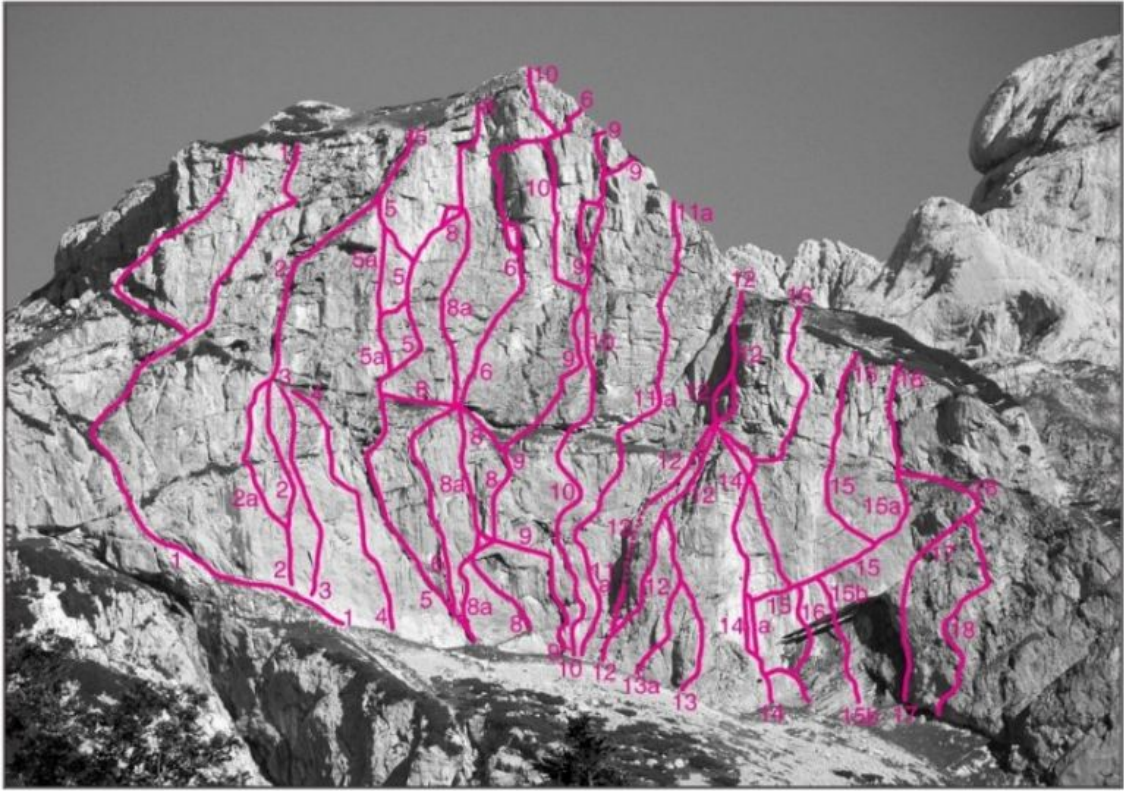

### Karakteristika smeri

Dolžina smeri: še 160 m.

Čas plezanja: 2h.

### Opis

Vstop 25 m levo od velike navpične zajede (Rumena zajeda). Desno od raza stebrička 40 m in navzgor do plošče pod lusko. Čez lusko do poči in po njej do police. Levo po njej in naravnost gor čez plati na polico pod streho. Levo ob strehi in naravnost navzgor v lažji svet ter po njem v smer Šmid-Virens.

Kogel, jugovzhodna stena: 1 Zelena zajedra, 2a Varianta Hruške, 2 Hruška, 3 Pepa, 4 Broadway, 5 Smer Češnovar-Srakar, 5a Kranjska varianta, 6 Kamniška smer, 8 Spominska smer Ceneta Kramarja, 8a Direktna varianta Kramarjeve smeri, 9 Smer Šemrov-Zupan, 10 Nirvana, 11a Spominska smer Tine Jakofčič, 12 Smer Šmid-Virens, 13a Liliput - varianta smeri Šolar-Zajc, 13b Dvojčica, 13c Varianta po stebru, 13 Spominska smer Šolar-Zajc, 13č Smer Svete trojice, 14 Rumena zajedra, 14a Tržiška varianta, 15 Smer Marije Pomočnice, 15a Varianta iz Marije Pomočnice v Tržiško, 15b Streha neskončne ljubezni, 16 Carpediem, 17 Barbarosa, 18 Tržiška smer.

Kogel, jugovzhodna stena: 12 Smer Šmid-Virens, 13a Liliput - varianta smeri Šolar-Zajc, 13 Spominska smer Šolar-Zajc, 13č Smer Svete trojice.