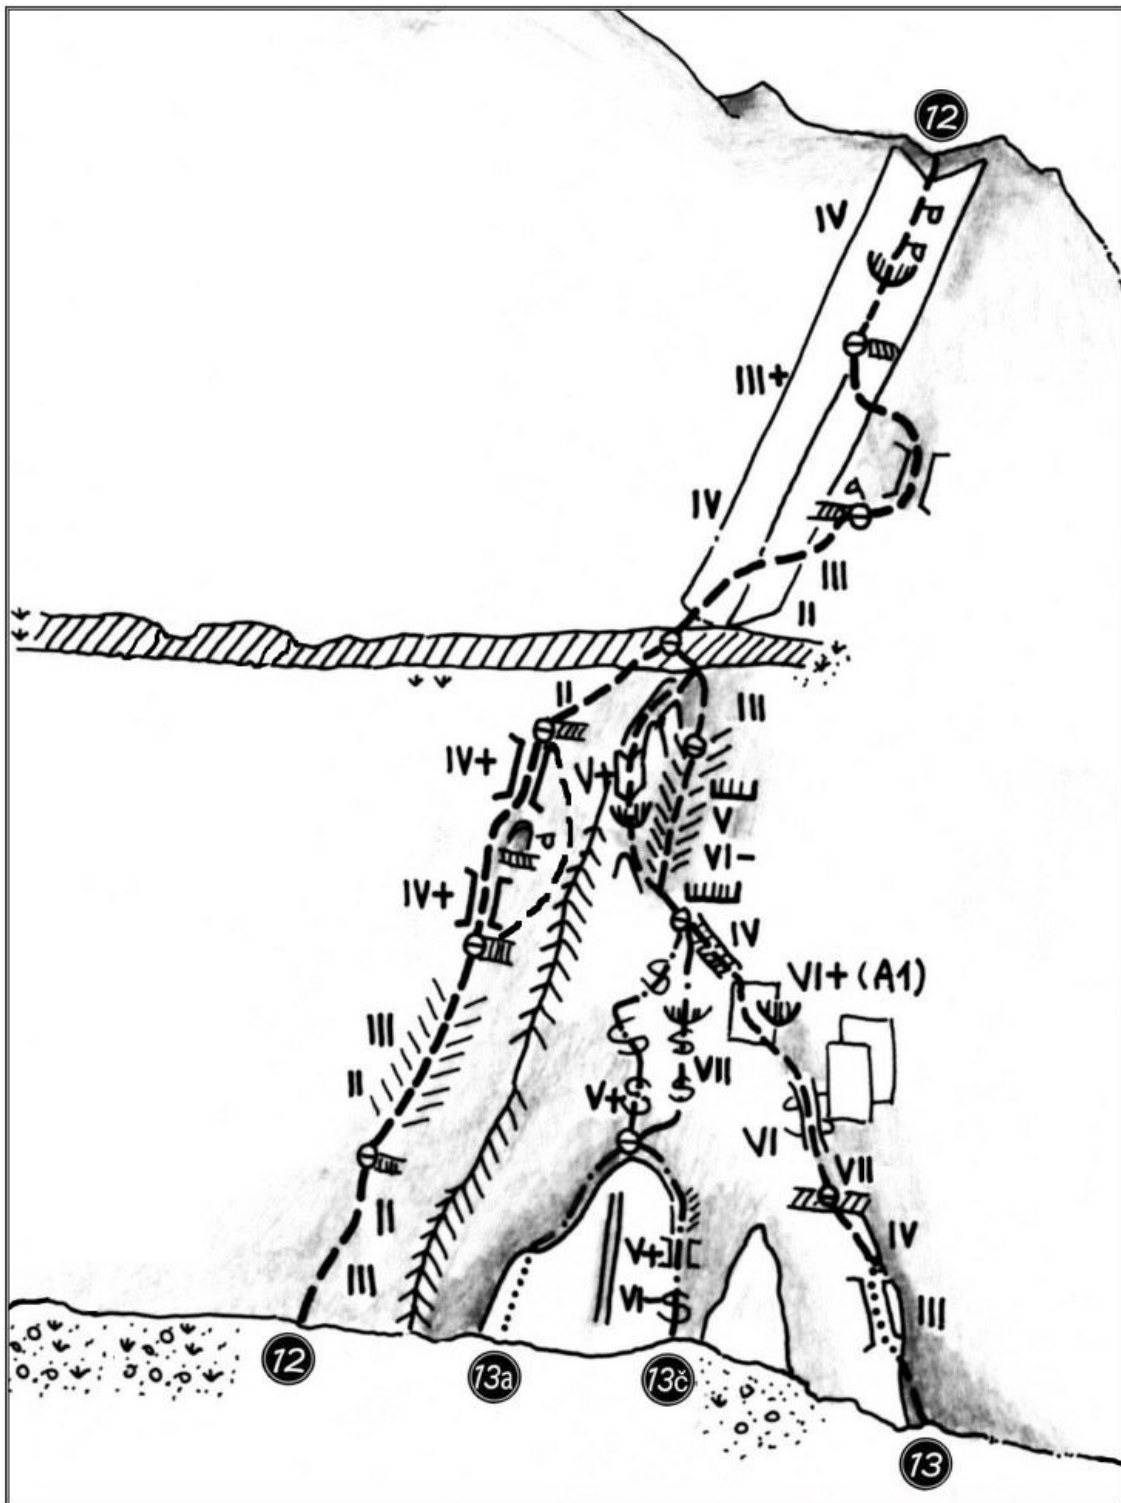

Kogel, jugovzhodna stena: 12 Smer Šmid-Virens, 13a Liliput - varianta smeri Šolar-Zajc, 13 Spominska smer Šolar-Zajc, 13č Smer Svete trojice.