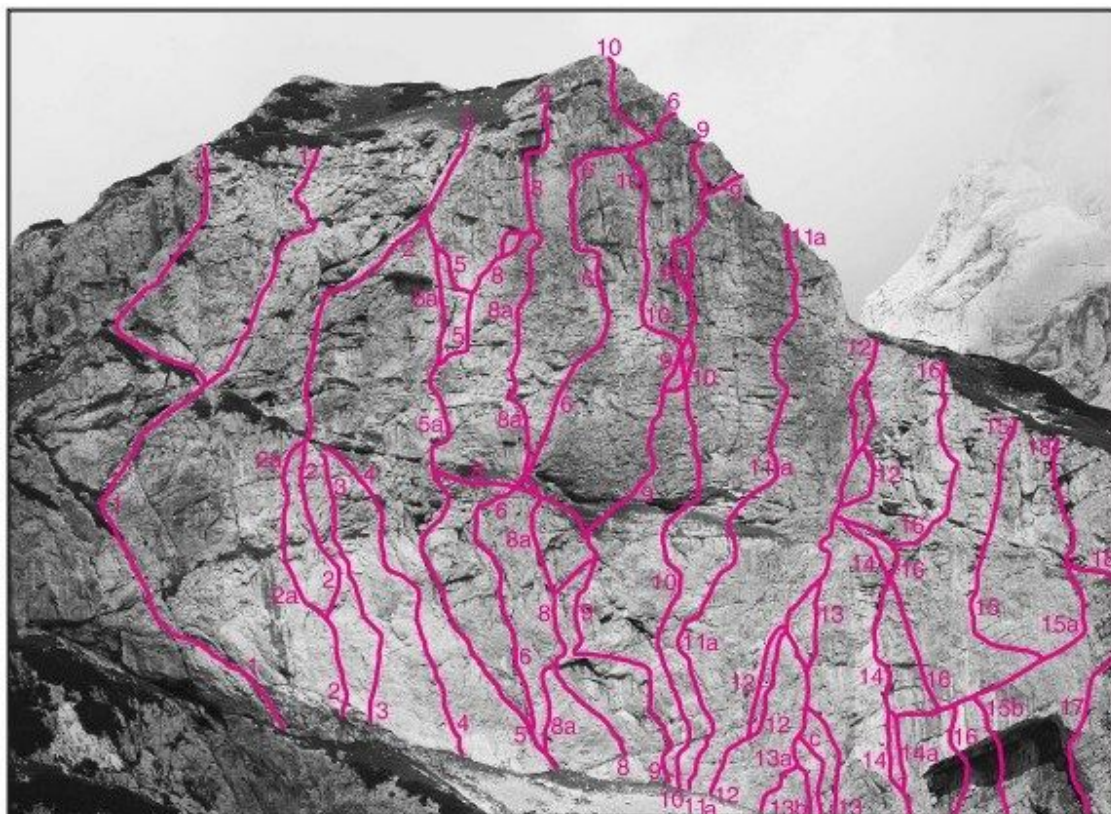

## Spominska smer Šolar-Zajc

---

Dolžina: **100 m**

Tip: **Skalna**

Ocena: **IV+ A2**

Varovanje: **Klini**

---

Prvi plezalci: **Lojze Šteblaj in Janez Rupar 15.10.1961.**

### Karakteristika smeri

Dolžina smeri: še 160 m.

Čas plezanja: 2h.

### Opis

Vstop 25 m levo od velike navpične zajede (Rumena zajeda). Desno od raza stebrička 40 m in navzgor do plošče pod lusko. Čez lusko do poči in po njej do police. Levo po njej in naravnost gor čez plati na polico pod streho. Levo ob strehi in naravnost navzgor v lažji svet ter po njem v smer Šmid-Virens.

Kogel, jugovzhodna stena: 12 Smer Šmid-Virens, 13a Liliput - varianta smeri Šolar-Zajc, 13 Spominska smer Šolar-Zajc, 13č Smer Svete trojice.